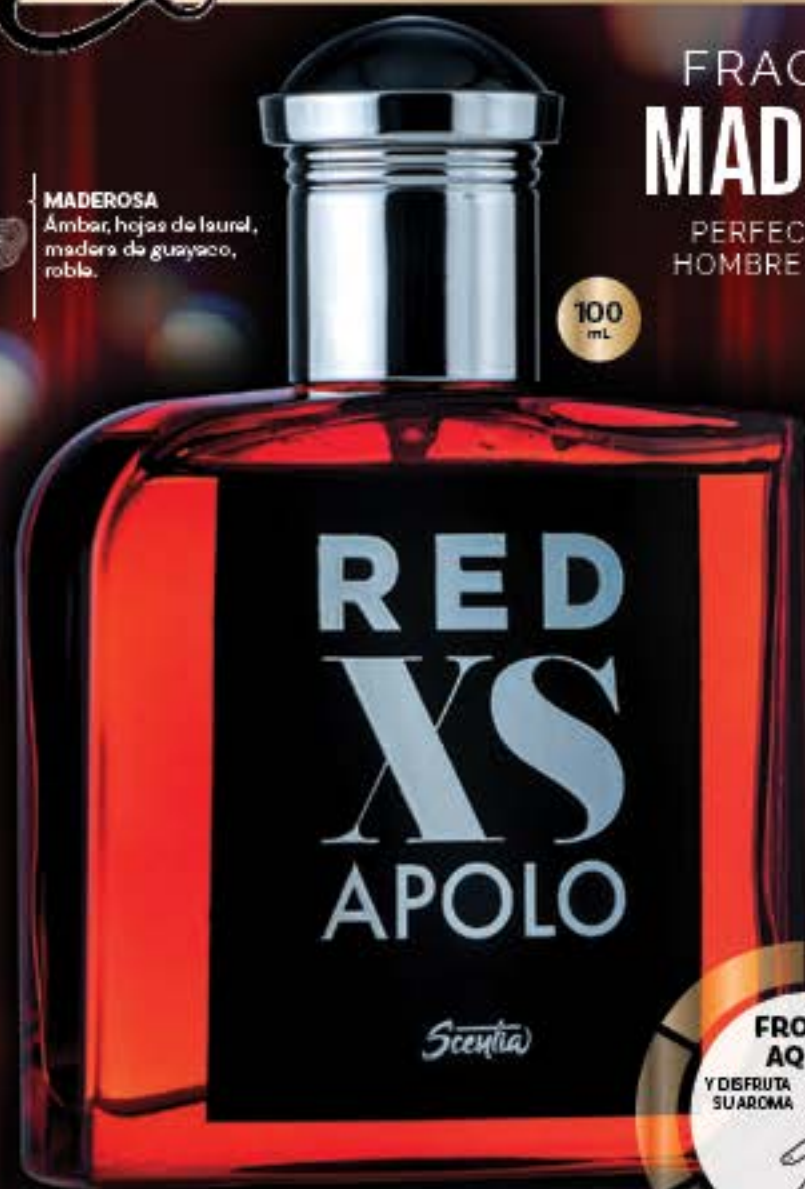

MADEROSA
Ámbar, hojas de laurel,
maderas de guayaco,
roble.

PERFECTO PARA UN
HOMBRE CAUTIVADOR

100
mL

Q79⁹⁹
NORMAL Q90.00

APOLO RED XS
EAU DE PARFUM
100 mL

14105

REGALAR EL MEJOR DETALLE

APOLO RED XS Q99⁹⁹
CADA ESTUCHE