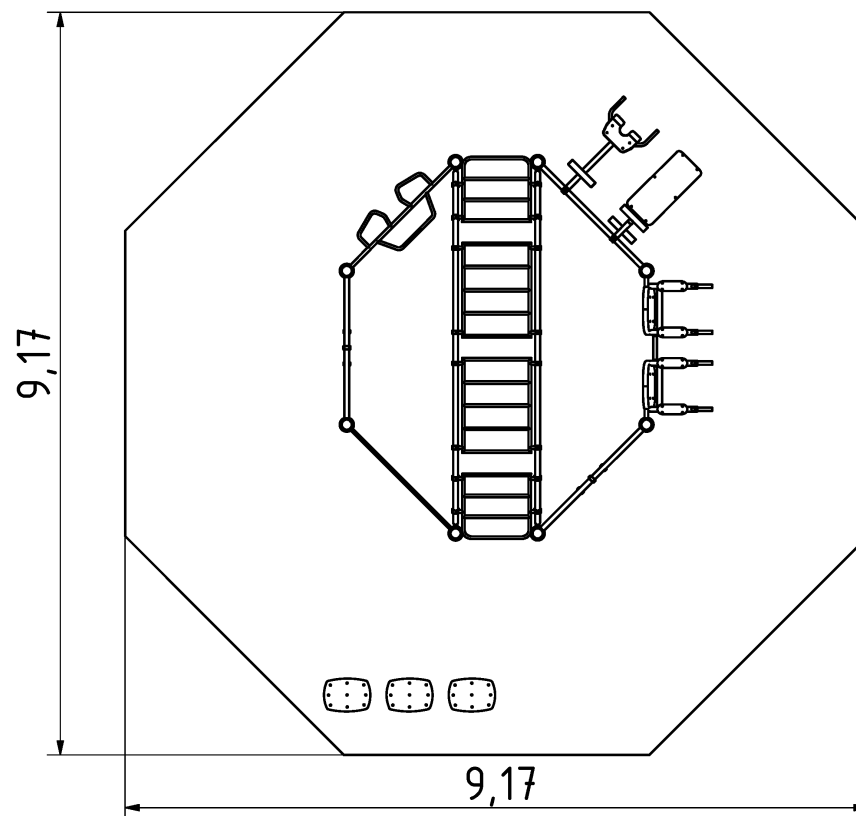

## FitSociety 2

A FitSociety 2 szabadtéri kondipark a városi közterületeknek és parkoknak egy prémium, innovatív sportinfrastruktúrát kínál. A korszerű tervezésű létesítmény adaptálható minden korosztály és edzettségi szint számára, miközben az esztétikai igényeket is magas szinten kielégíti. Az átgondolt formatervezés nem csak funkcionális, de vizuálisan is lenyűgöző, ami hozzájárul a terület értékének növeléséhez. Ezen felül a FitSociety 2 elősegíti a közösségi interakciót és az aktív életmód népszerűsítését a városi környezetben.

## Tulajdonságok

Termékkód	1-3-238
Tanúsítvány	EN 16630
Korcsoport	14 + év
Típus	Közterületek
Kapacitás	24 Fő
Kritikus esési magasság	1,6 m

## Technikai információk

Lefogatósi lehetőségek  
 Súly  
 Anyagminőség  
 Felületkezelési lehetőségek  
 Teljes terület  
 Színválaszték  
 További színválasztékért érdeklődjön értékesítőinknél.

Felületre vagy bebetonozva  
 717 kg  
 S235  
 Horganyzott vagy KTL  
 70 m<sup>2</sup>