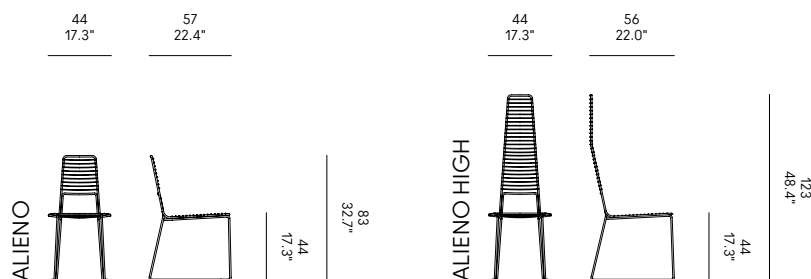

IT – Sedia in metallo verniciato goffrato.

EN – Chair in embossed painted metal.

FR – Chaise en métal gaufré peint.

DE – Geprägt lackierter Metallstuhl.

ES – Silla de metal pintado en relieve.

GO OUTDOOR

		Nero Black Noir Schwarz Negro RAL 9011	Bianco White Blanc Weiß Blanco RAL 9016
ALIENO	1 Sedia / 1 Chair 1 Chaise / 1 Stuhl 1 Silla	CM8938-VCNE	CM8938-VCBI
	2 Sedie / 2 Chairs 2 Chaises / 2 Stühle 2 Sillas	CM8938-VCNE-2PZ	CM8938-VCBI-2PZ
ALIENO HIGH		CM8937-VCNE	CM8937-VCBI