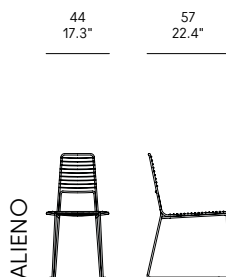

IT – Sedia in metallo verniciato goffrato.

EN – Chair in embossed painted metal.

FR – Chaise en métal gaufré peint.

DE – Geprägt lackierter Metallstuhl.

ES – Silla de metal pintado en relieve.

OUTDOOR
LEGENDA - KEY TO SYMBOLS

		Nero Black Noir Schwarz Negro RAL 9011	Bianco White Blanc Weiß Blanco RAL 9016
ALIENO	1 Sedia / 1 Chair 1 Chaise / 1 Stuhl 1 Silla	CM8938-VCNE	CM8938-VCBI
	2 Sedie / 2 Chairs 2 Chaises / 2 Stühle 2 Sillas	CM8938-VCNE-2PZ	CM8938-VCBI-2PZ
ALIENO HIGH		CM8937-VCNE	CM8937-VCBI