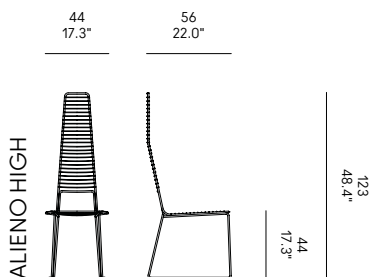

IT – Sedia in metallo verniciato goffrato.

EN – Chair in embossed painted metal.

FR – Chaise en métal gaufré peint.

DE – Geprägt lackierter Metallstuhl.

ES – Silla de metal pintado en relieve.

OUTDOOR
LEGENDA - KEY TO SYMBOLS