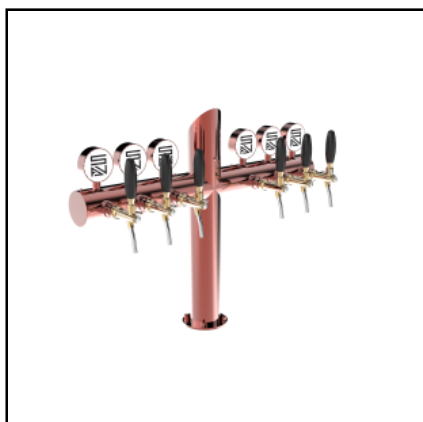

LUCKY T RAME LUMINOSO

• CAPACITÀ Da 5/8" fino a 10 vie • 6 VIE (mm) Ø 88,90 | H 617,00 | L 792,00 • 8 VIE (mm) Ø 88,90 | H 617,00 | L 992,00 • 10 VIE (mm) Ø 88,90 | H 617,00 | L 1192,00 • INCLUSI Tubo e ricircolo, Portaplacca • ESCLUSI Rubinetti • EXTRA Galvanica e Vernice a polvere

SV1230RASL - Modello - 6 Vie
SV1231RASL - Modello - 8 Vie
SV1232RASL - Modello - 10 Vie