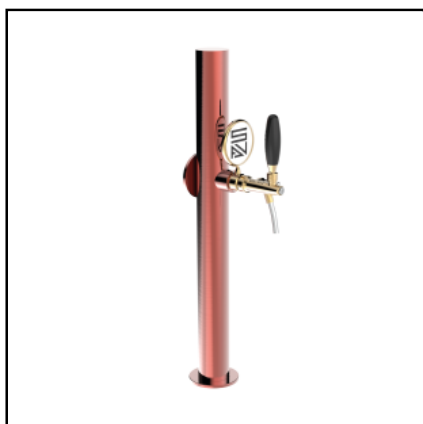

LUXURY RAME

• CAPACITÀ Da 5/8" fino a 1 via • 1 VIA (mm) Ø 63,50 | H 667,00 • INCLUSI Tubo e ricircolo • ESCLUSI Rubinetti e Porta Placca • EXTRA Galvanica e Vernice a polvere

SV1355RAS - Modello - 1 via rame antico