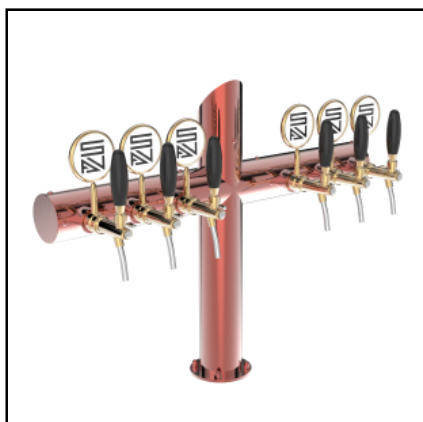

LUCKY T RAME

• CAPACITÀ Da 5/8" fino a 10 vie • 6 VIE (mm) Ø 88,90 | H 617,00 | L 792,00 • 8 VIE (mm) Ø 88,90 | H 617,00 | L 992,00 • 10 VIE (mm) Ø 88,90 | H 617,00 | L 1192,00 • INCLUSI Tubo e ricircolo • ESCLUSI Rubinetti e Porta Placca • EXTRA Galvanica e Vernice a polvere

SV1230RAS - Modello - 6 vie rame antico
SV1231RAS - Modello - 8 vie rame antico
SV1232RAS - Modello - 10 vie rame antico