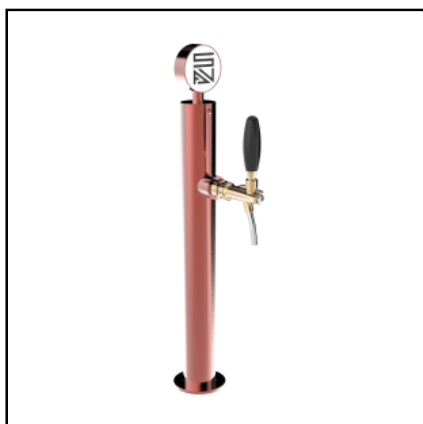

SLIM FLAT RAME LUMINOSO

• CAPACITÀ Da 5/8" fino a 1 via • 1 VIA (mm) Ø 63,50 | H 651,00 • INCLUSI Tubo e ricircolo, e Portaplacca • ESCLUSI Rubinetti • EXTRA Galvanica e Vernice a polvere

SV1175RASL - Modello - 1 via rame antico