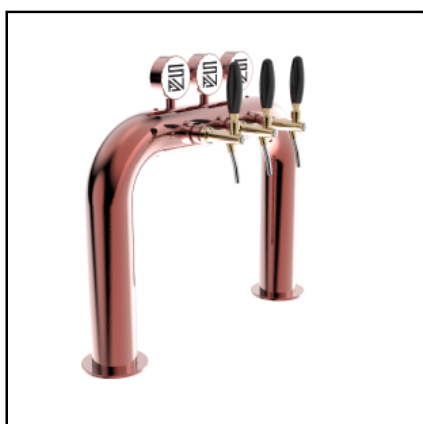

RAINBOW BRIDGE RAME LUMINOSO

• CAPACITÀ Da 5/8" fino a 5 vie • 3 VIE (mm) Ø 88,90 | H 584,00 | L 670,00 • 4 VIE (mm) Ø 88,90 | H 584,00 | L 670,00 • 5 VIE (mm) Ø 88,90 | H 584,00 | L 670,00 • INCLUSI Tubo e ricircolo, e Portaplacca • ESCLUSI Rubinetti • EXTRA Galvanica e Vernice a polvere

SV1150RASL - Modello - 3 Vie

SV1151RASL - Modello - 4 Vie

SV1152RASL - Modello - 5 Vie