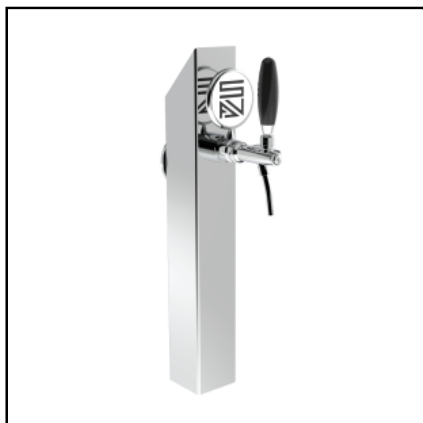

QUADRO

• CAPACITÀ Da 5/8" fino a 2 vie • 1, 2 VIE (mm) P 80,00 | H 550,00 | L 80,00 • INCLUSI Tubo e ricircolo • ESCLUSI Rubinetti e Porta Placca • EXTRA Galvanica e Vernice a polvere

SV1350 - Modello - 1 Via Inox lucido

SV1349 - Modello - 2 vie Inox lucido