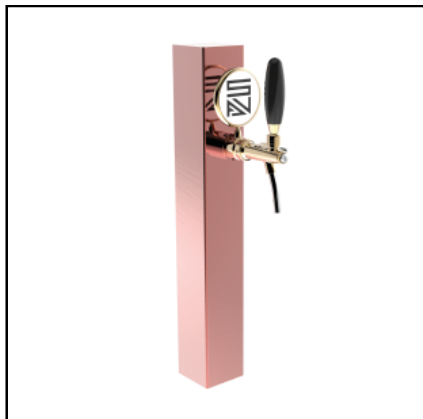

COLONNE ▶ In Inox

QUADRO FLAT RAME

• CAPACITÀ Da 5/8" fino a 1 via • 1 VIA (mm) P 80,00 | H 550,00 | L 80,00 • INCLUSI Tubo e ricircolo • ESCLUSI Rubinetti e Porta Placca • EXTRA Galvanica e Vernice a polvere

SV1350PRAS - Modello - 1 via rame antico