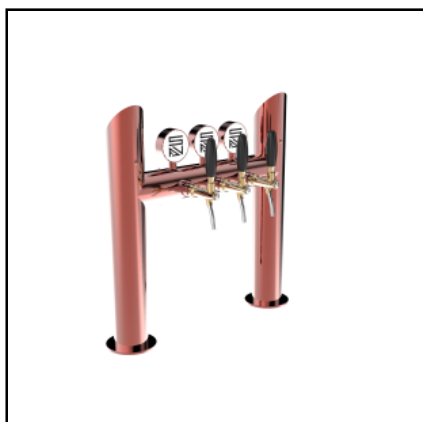

LUCKY BRIDGE RAME LUMINOSO

- CAPACITÀ Da 5/8" fino a 7 vie • 3 VIE (mm) Ø 88,90 | H 617,00 | L 612,00 • 4 VIE (mm) Ø 88,90 | H 617,00 | L 712,00 • 5 VIE (mm) Ø 88,90 | H 617,00 | L 812,00 • 6 VIE (mm) Ø 88,90 | H 617,00 | L 912,00 • 7 VIE (mm) Ø 88,90 | H 617,00 | L 1012,00 • INCLUSI Tubo e ricircolo, Portaplacca • ESCLUSI Rubinetti • EXTRA Galvanica e Vernice a polvere

SV1213RASL - Modello - 7 Vie

SV1214RASL - Modello - 3 Vie

SV1210RASL - Modello - 4 Vie

SV1211RASL - Modello - 5 Vie

SV1212RASL - Modello - 6 Vie