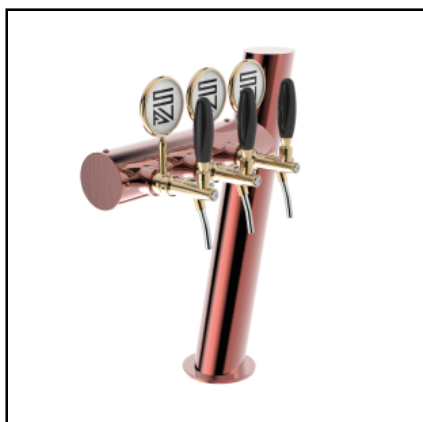

OSLO RAME

• CAPACITÀ Da 5/8" fino a 6 vie • 3 VIE (mm) Ø 88,90 | H 550,00 | L 459,00 • 4 VIE (mm) Ø 88,90 | H 550,00 | L 559,00 • 5 VIE (mm) Ø 88,90 | H 550,00 | L 659,00 • 6 VIE (mm) Ø 88,90 | H 550,00 | L 759,00 • INCLUSI Tubo e ricircolo • ESCLUSI Rubinetti e Porta Placca • EXTRA Galvanica e Vernice a polvere

SV1204RAS - Modello - 3 vie rame antico

SV1200RAS - Modello - 4 vie rame antico

SV1201RAS - Modello - 5 vie rame antico

SV1202RAS - Modello - 6 vie rame antico