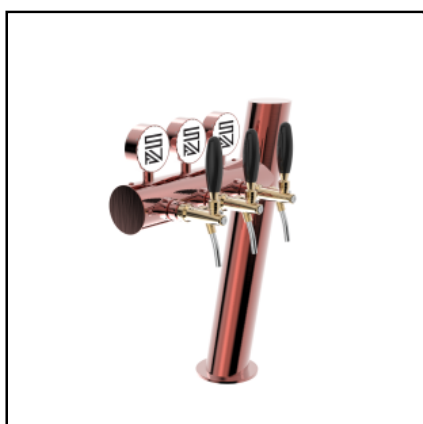

OSLO RAME LUMINOSO

• CAPACITÀ Da 5/8" fino a 6 vie • 3 VIE (mm) Ø 88,90 | H 550,00 | L 459,00 • 4 VIE (mm) Ø 88,90 | H 550,00 | L 559,00 • 5 VIE (mm) Ø 88,90 | H 550,00 | L 659,00 • 6 VIE (mm) Ø 88,90 | H 550,00 | L 759,00 • INCLUSI Tubo e ricircolo, e Porta placca • ESCLUSI Rubinetti • EXTRA Galvanica e Vernice a polvere

SV1204RASL - Modello - 3 Vie
SV1200RASL - Modello - 4 Vie
SV1201RASL - Modello - 5 Vie
SV1202RASL - Modello - 6 Vie