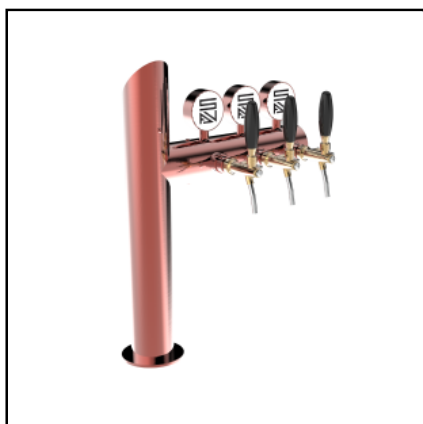

LUCKY FLAG RAME LUMINOSO

• CAPACITÀ Da 5/8" fino a 7 vie • 3 VIE (mm) Ø 88,90 | H 617,00 | L 461,00 • 4 VIE (mm) Ø 88,90 | H 617,00 | L 561,00 • 5 VIE (mm) Ø 88,90 | H 617,00 | L 661,00 • 6 VIE (mm) Ø 88,90 | H 617,00 | L 761,00 • 7 VIE (mm) Ø 88,90 | H 617,00 | L 861,00 • INCLUSI Tubo e ricircolo, Portaplacca • ESCLUSI Rubinetti • EXTRA Galvanica e Vernice a polvere

SV1224RASL - Modello - 3 Vie
SV1220RASL - Modello - 4 Vie
SV1221RASL - Modello - 5 Vie
SV1222RASL - Modello - 6 Vie
SV1223RASL - Modello - 7 Vie