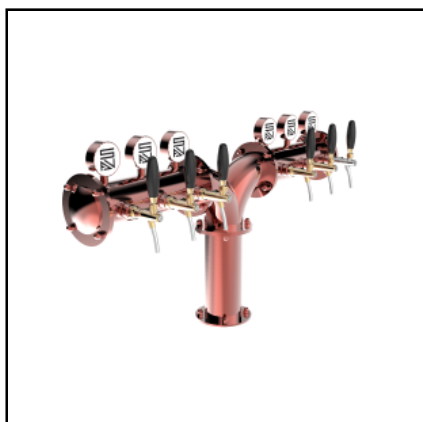

MILLENNIUM Y RAME LUMINOSO

• CAPACITÀ Da 5/8" fino a 10 vie • 6 VIE (mm) Ø 114,30 | H 578,00 | L 1082,00 • 8 VIE (mm) Ø 114,30 | H 578,00 | L 1082,00 • 10 VIE (mm) Ø 114,30 | H 578,00 | L 1578,00 • INCLUSI Tubo e ricircolo, Portaplacca • ESCLUSI Rubinetti • EXTRA Galvanica e Vernice a polvere

SV1320RASL - Modello - 6 Vie
SV1321RASL - Modello - 8 Vie
SV1322RASL - Modello - 10 Vie