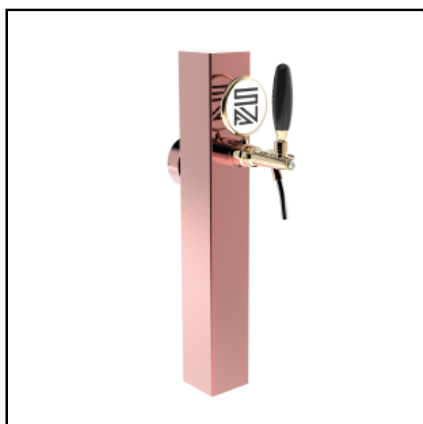

QUADRO FLAT RAME LUMINOSO

• CAPACITÀ Da 5/8" fino a 1 via • 1 VIA (mm) P 80,00 | H 550,00 | L 80,00 • INCLUSI Tubo e ricircolo, e Portaplacca • ESCLUSI Rubinetti • EXTRA Galvanica e Vernice a polvere

SV1352RASP - Modello - 1 via rame antico