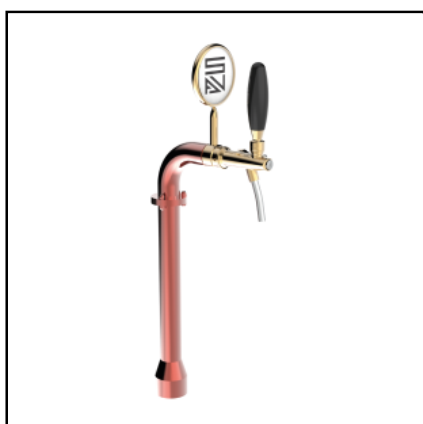

PETIT RAME

• CAPACITÀ Da 5/8" fino a 1 via • 1 VIA (mm) Ø 32,00 | H 538,00 • INCLUSI Tubo e ricircolo • ESCLUSI Rubinetti e Porta Placca • EXTRA Galvanica e Vernice a polvere

SV1100RAS - Modello - 1 via rame antico