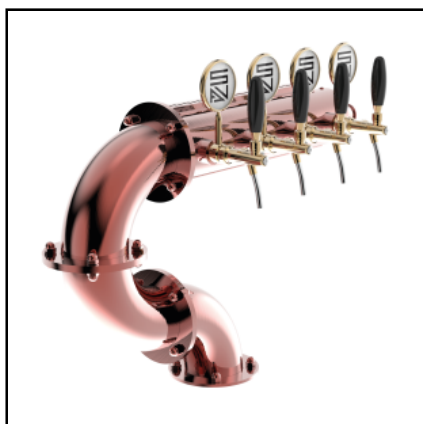

MARMITTA S RAME

• CAPACITÀ Da 5/8" fino a 6 vie • 4 VIE (mm) Ø 114,30 | H 590,00 | L 824,00 • 5 VIE (mm) Ø 114,30 | H 590,00 | L 904,00 • 6 VIE (mm) Ø 114,30 | H 590,00 | L 904,00 • INCLUSI Tubo e ricircolo • ESCLUSI Rubinetti e Porta Placca • EXTRA Galvanica e Vernice a polvere

SV1381IRAS - Modello - 4 vie rame antico

SV1382RAS - Modello - 5 vie rame antico

SV1383RAS - Modello - 6 vie rame antico