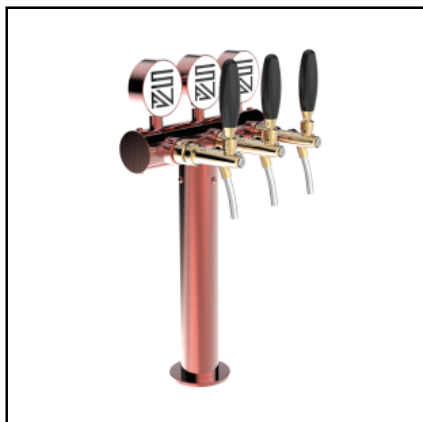

VALENCIA RAME LUMINOSO

• CAPACITÀ Da 5/8" fino a 6 vie • 3 VIE (mm) Ø 63,50 | H 540,00 | L 272,00 • 4 VIE (mm) Ø 63,50 | H 540,00 | L 367,00 • 5 VIE (mm) Ø 63,50 | H 540,00 | L 462,00 • 6 VIE (mm) Ø 63,50 | H 540,00 | L 557,00 • INCLUSI Tubo e ricircolo, e Porta placca • ESCLUSI Rubinetti • EXTRA Galvanica e Vernice a polvere

SV1130RASL - Modello - 3 vie rame antico

SV1131RASL - Modello - 4 vie rame antico

SV1132RASL - Modello - 5 vie rame antico

SV1133RASL - Modello - 6 vie rame antico