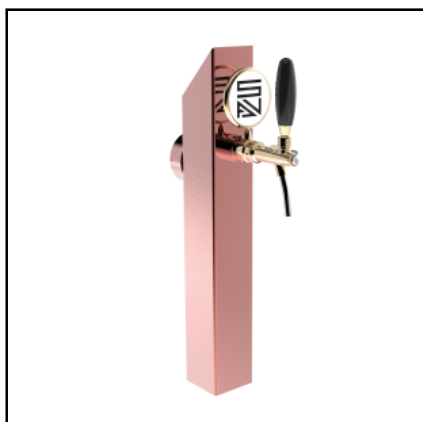

QUADRO RAME LUMINOSO

• CAPACITÀ Da 5/8" fino a 1 via • 1 VIA (mm) P 80,00 | H 550,00 | L 80,00 • INCLUSI Tubo e ricircolo, e Portaplacca • ESCLUSI Rubinetti • EXTRA Galvanica e Vernice a polvere

SV1352RAS - Modello - 1 via rame antico

SV1349RASL - Modello - 2 vie rame antico