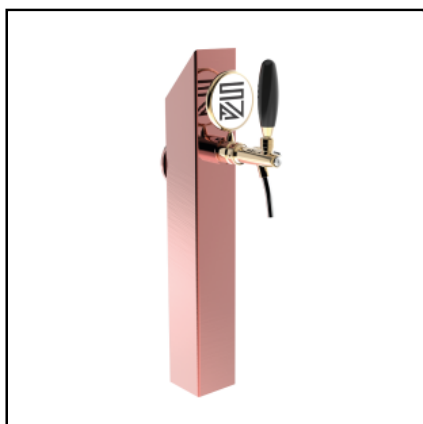

QUADRO RAME

• CAPACITÀ Da 5/8" fino a 2 vie • 1, 2   VIE (mm) P 80,00 | H 550,00 | L 80,00 • INCLUSI Tubo e ricircolo • ESCLUSI Rubinetti e Porta Placca • EXTRA Galvanica e Vernice a polvere

SV1350RAS - Modello - 1 via rame antico

SV1349RAS - Modello - 2 vie rame antico