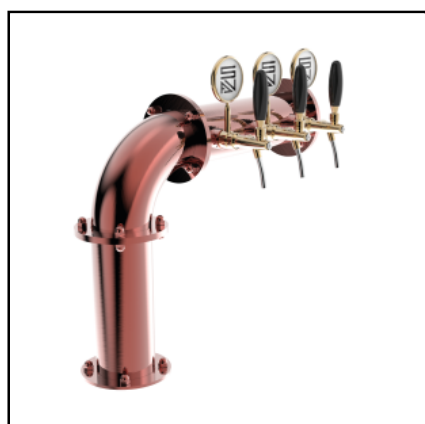

MILLENNIUM FLAG RAME

• CAPACITÀ Da 5/8" fino a 7 vie • 3 VIE (mm) Ø 63,50 | H 540,00 | L 628,50 • 4 VIE (mm) Ø 63,50 | H 540,00 | L 752,50 • 5 VIE (mm) Ø 63,50 | H 540,00 | L 876,50 • 6 VIE (mm) Ø 63,50 | H 540,00 | L 1000,50 • 7 VIE (mm) Ø 63,50 | H 540,00 | L 1124,50 • INCLUSI Tubo e ricircolo • ESCLUSI Rubinetti e Porta Placca • EXTRA Galvanica e Vernice a polvere

SV1300RAS - Modello - 3 vie rame antico

SV1301RAS - Modello - 4 vie rame antico

SV1302RAS - Modello - 5 vie rame antico

SV1303RAS - Modello - 6 vie rame antico

SV1304RAS - Modello - 7 vie rame antico