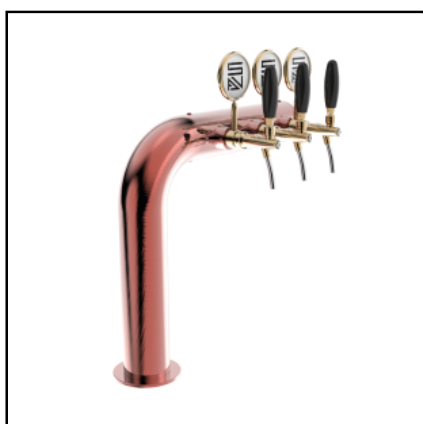

RAINBOW FLAG RAME

• CAPACITÀ Da 5/8" fino a 5 vie • 3 VIE (mm) Ø 88,90 | H 580,00 | L 490,00 • 4 VIE (mm) Ø 88,90 | H 580,00 | L 590,00 • 5 VIE (mm) Ø 88,90 | H 580,00 | L 690,00 • INCLUSI Tubo e ricircolo • ESCLUSI Rubinetti e Porta Placca • EXTRA Galvanica e Vernice a polvere

SV1140RAS - Modello - 3 vie rame antico

SV1141RAS - Modello - 4 vie rame antico

SV1142RAS - Modello - 5 vie rame antico