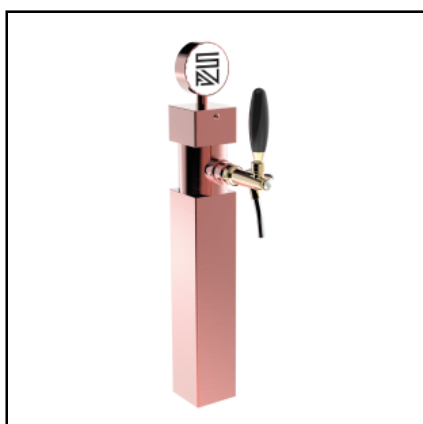

PISTONE RAME LUMINOSO

• CAPACITÀ Da 5/8" fino a 2 vie • 1, 2 VIE (mm) P 80,00 | H 598,00 | L 80,00 • INCLUSI Tubo e ricircolo, e Portaplacca • ESCLUSI Rubinetti • EXTRA Galvanica e Vernice a polvere

SV1115RASL - Modello - 1 via rame antico
SV1116RASL - Modello - 2 vie rame antico