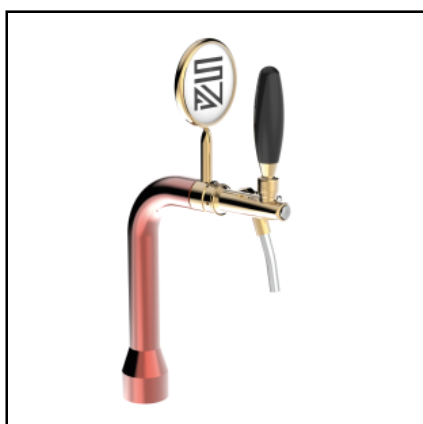

PETIT SMALL RAME

• CAPACITÀ Da 5/8" fino a 1 via • 1 VIA (mm) Ø 32,00 | H 380,00 • INCLUSI Tubo e ricircolo • ESCLUSI Rubinetti e Porta Placca • EXTRA Galvanica e Vernice a polvere

SV1105RAS - Modello - 1 via rame antico