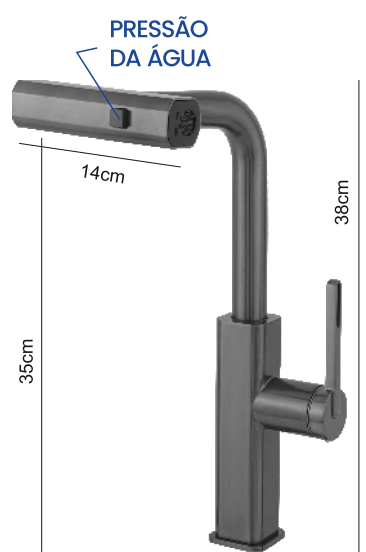

4500
Misturador Monocomando c/
Ducha Extensiva Florença 360°
com Arejador Cascata - Bancada

- Cromado
- Black
- Escovado
- Onix