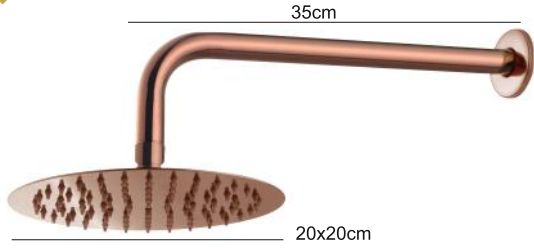

Acabamento C-37 Trizeta Gaia

Acabamento C-40 s/ botão Gold

Acabamento Athenas Quadra

Acabamento 1416 Quadra

Acabamento 1509 Quadra

Cores Disponíveis

Cores Texturizadas

Linha Chuveiros e Ducha Higiênica