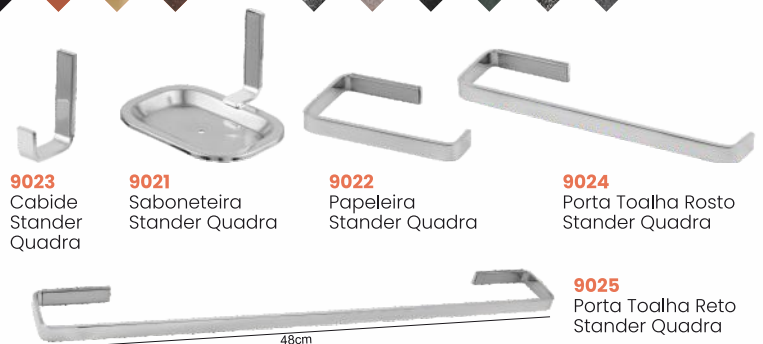

Linha Kits para Banheiro

Kit Master

48cm

Kit Super Luxo

Cores Disponíveis

Opção Saboneteira: Inox ou Vidro

48cm

Kit Roma

Cores Disponíveis

Cores Texturizadas

56cm

Kit Stander Quadra

Cores Disponíveis

Cores Texturizadas

48cm