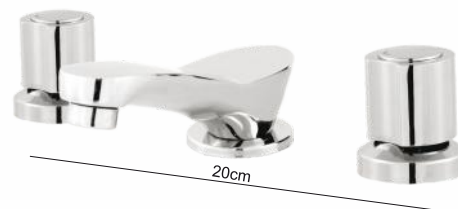

1875
Misturador Luxo
Lavatório Baixo
Bancada