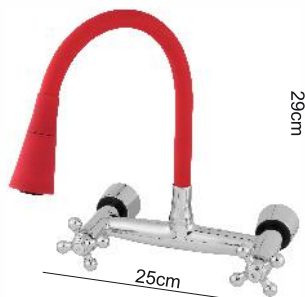

1258
Misturador Color White
Cano Flexível Cozinha
Bancada

1258
Misturador Color Black
Cano Flexível Cozinha
Bancada

Linha Misturadores Color Duo - Tubo 3/4

1/4 DE VOLTA

1258
Misturador Color Duo Black
Cano Flexível Cozinha
Parede