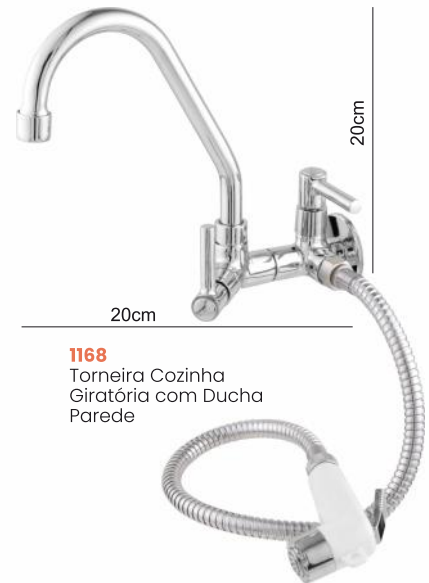

1168
Torneira Cozinha Giratória com Ducha Parede