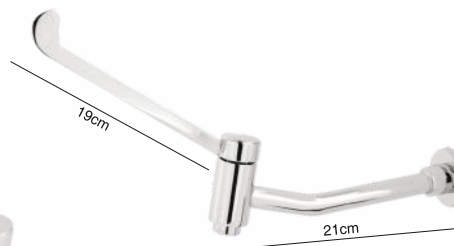

4041
Torneria Elegance TalitaMatic
Fechamento Automático
Lavatório Bancada

t Linha Clinic

1/4
DEVOLTA

1169
Torneria Clinic
Giratória Lavatório
Parede

1199
Torneria Clinic
Giratória Lavatório
Bancada

4060
Torneria Clinic
Giratória Lavatório
Parede