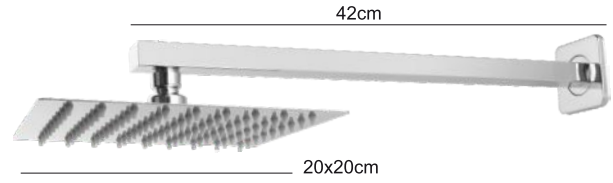

3321
Chuveiro Slim Quadado

Cores Disponíveis