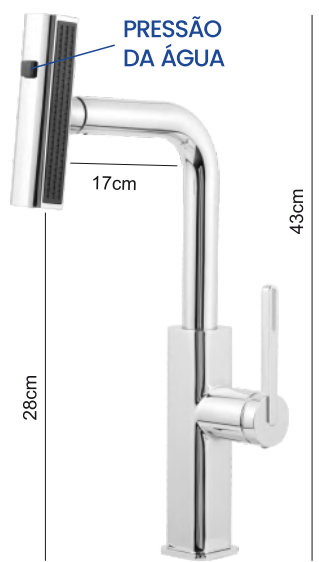

Linha Florença

4500
Misturador Monocomando c/
Ducha Extensiva Florença 360°
com Arejador Cascata - Bancada

- Cromado
- Black
- Escovado
- Onix