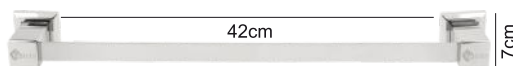

5011 Porta Toalha Banho - Quadra Italy