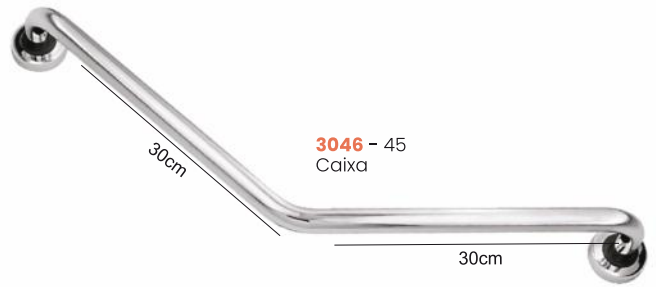

3055
 Alça de Apoio Articulada
 80cm

3030 - 30cm **3040** - 40cm
3050 - 50cm **3060** - 60cm
3070 - 70cm **3080** - 80cm
3090 - 90cm

3096 - 90
 Encartelado

3046 - 45
 Caixa

Linha Puxadores

1710
 Puxador Inox
 Retangular
 Porta de Vidro
 60cm e 80cm