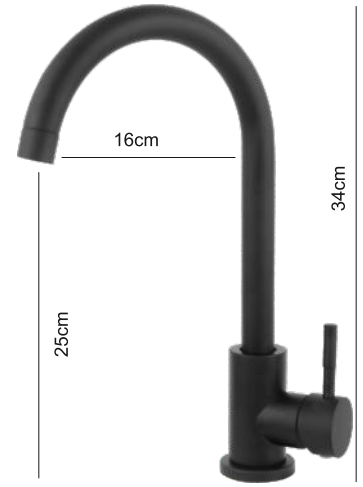

◆ Cromado

4701
Misturador
Monocomando
Gênova - Bancada

◆ Escovado

4702
Misturador
Monocomando
Gênova - Bancada

◆ Black

4706
Misturador Monocomando
Gênova Alto - Bancada

◆ Black ◆ Cromado
◆ Escovado

Linha Monocomando