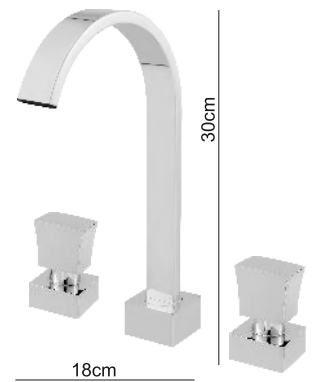

2087
Misturador Square Athena Bancada

30cm

18cm

Cores Disponíveis

◆ Cromado ◆ Black ◆ Rose ◆ Gold ◆ Corten

Cores Texturizadas

◆ Cinza Fosco ◆ Prata ◆ Preto Enrugado ◆ Verde Aveludado ◆ Cinza Brilhante ◆ Preto Proteado