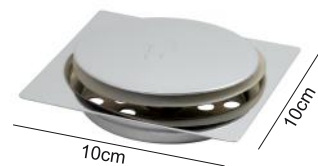

1607 / 1608
Válvula de Escoamento
Click Quadrada