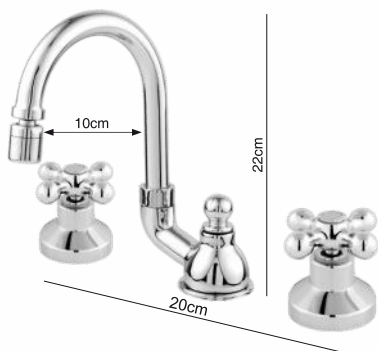

069
Misturador Monofuro Gourmet Duo Cromo
Cozinha Giratória cano 3/4
Bancada

1258
Misturador Luxo
Cozinha Giratória cano 3/4
Bancada

1258
Misturador Luxo
Cozinha Giratória cano 3/4
Parede

1259
Misturador Luxo
Cozinha Giratória cano 3/4
Bancada