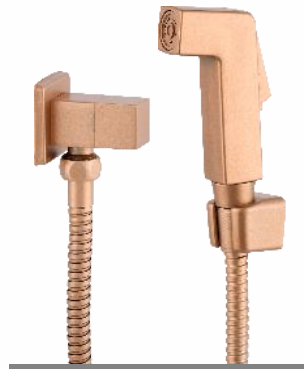

2932
Ducha Higiênica Quadra Slim
c/ Gatilho ABS Rose 1/4 de Volta
Parede