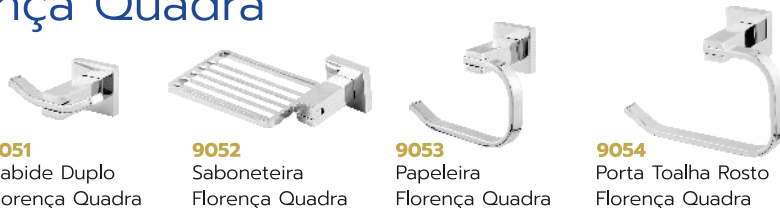

9055 Porta Toalha Banho - Florença Quadra

Cores Disponíveis
◆ Cromado ◆ Black ◆ Rose ◆ Gold ◆ Corten

Cores Texturizadas
◆ Cinza Fosco ◆ Prata ◆ Preto Enrugado ◆ Verde Aveludado ◆ Cinza Brilhante ◆ Preto Proteado