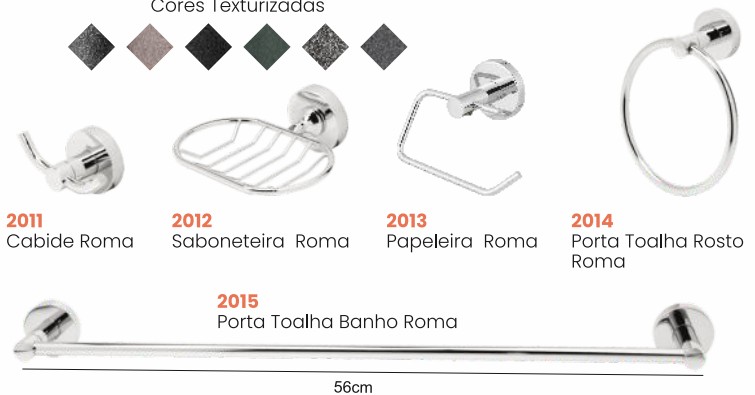

Linha Kits para Banheiro

Kit Master

8010 - Kit Master
Kit Acessórios para Banheiro
5 peças

48cm

Kit Super Luxo

Cores Disponíveis

Opção Saboneteira: Inox ou Vidro

7010 - Super Luxo C-40
Kit Acessórios para Banheiro
5 peças

48cm

Kit Roma

Cores Disponíveis

Cores Texturizadas

2010 - Kit Roma
Kit Acessórios para Banheiro
5 peças

56cm

Kit Stander Quadra

Cores Disponíveis

Cores Texturizadas

9020 - Kit Stander Quadra
Kit Acessórios para Banheiro
5 peças

48cm

Linha Kits para Banheiro

Kit Stander

9010 - Kit Stander
Kit Acessórios para Banheiro
5 peças

9012
Cabide Duplo
Stander

9011
Saboneteira
Stander