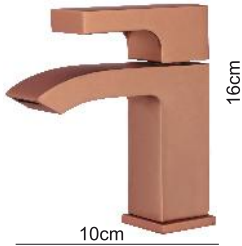

Linha Quadra

4900
Torneira Quadra Bancada