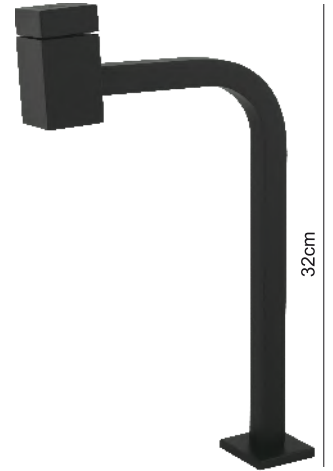

32cm

4055
Torneira Elegance Quadra Bancada

Cores Disponíveis

Cores Texturizadas