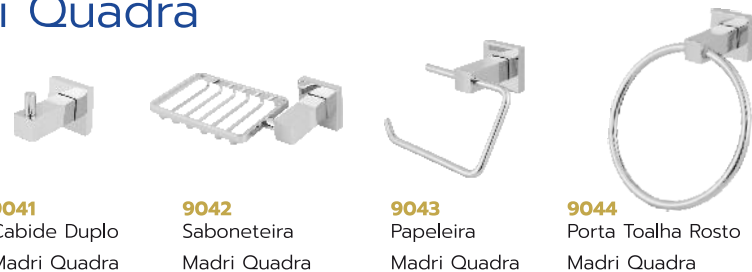

Kit Acessórios para Banheiro 5 peças

◆ Cromado

9035 Porta Toalha Banho - Madri

Kit Banheiro Madri Quadra

9040 - Kit Madri Quadra

Kit Acessórios para Banheiro 5 peças

◆ Cromado

9045 Porta Toalha Banho - Madri Quadra

Kit Banheiro Quadra Italy

5010 - Kit Quadra Italy

Kit Acessórios para Banheiro 6 peças

◆ Cromado

5011 Porta Toalha Banho - Quadra Italy

5020 Porta Shampoo - Quadra Italy

Kit Banheiro Florença Quadra

9050 - Kit Florença Quadra