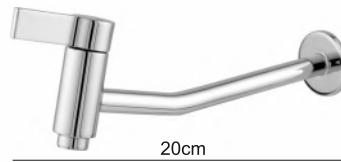

4020
Torneria Elegance Slim
Lavatório ou Cozinha
Parede - Tubo 5/8

Cores Disponíveis

Cores Texturizadas