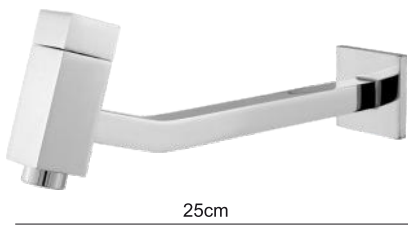

4045
Torneira Elegance Quadra Bancada

32cm

4055
Torneira Elegance Quadra Bancada

Cores Disponíveis

Cores Texturizadas

Linha Elegance Slim Quadra

1/4 DE VOLTA

25cm