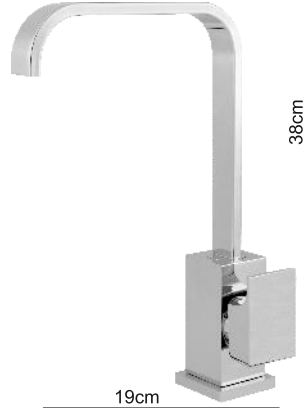

4913
Misturador Monocomando Robust Square Bancada

38cm

19cm