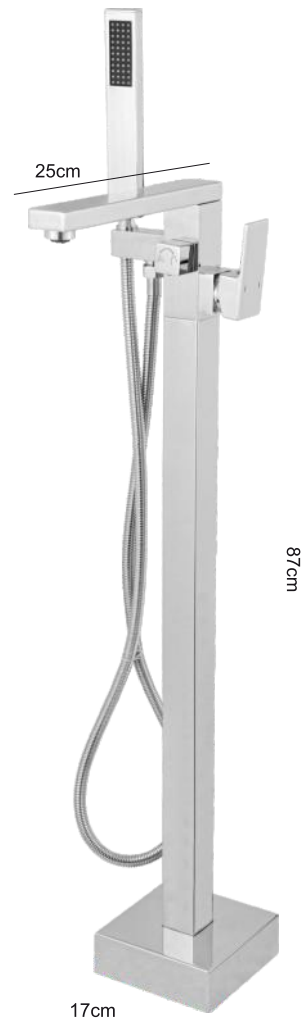

Linha Banheira

Cromado Black