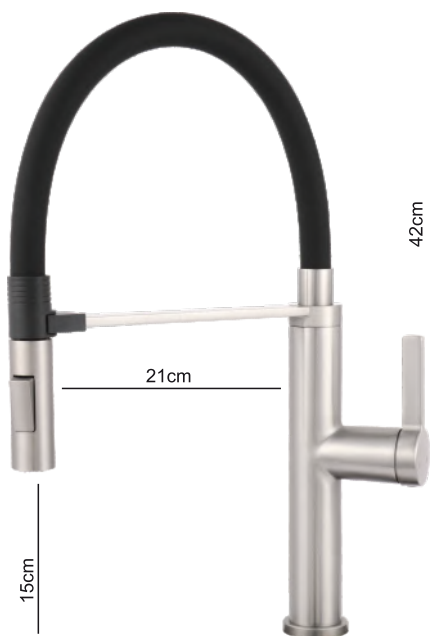

◆ Cromado

068
Torneira Gourmet Duo Cozinha
Água Fria - Bancada

◆ Cromado

072
Torneira Gourmet Cozinha
Água Fria - Parede

◆ Cromado

073
Torneira Gourmet Cozinha
Água Fria - Bancada

◆ Cromado

Linha Mônaco