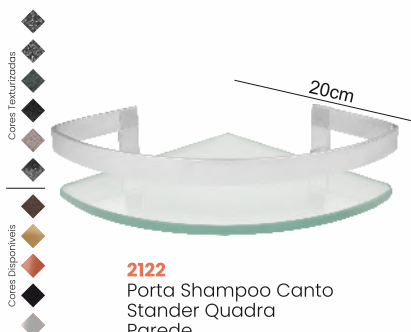

2135
Porta Shampoo
Duplo Quadra Reto
Parede

2134
Porta Shampoo Reto C-40
Parede

2136
Porta Shampoo Canto C-40
Parede

2122
Porta Shampoo Canto
Stander Quadra
Parede

2133
Porta Shampoo Reto
Stander Quadra
Parede