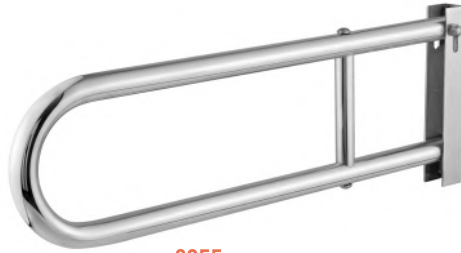

3055
 Alça de Apoio Articulada
 80cm

3030 - 30cm **3040** - 40cm
3050 - 50cm **3060** - 60cm
3070 - 70cm **3080** - 80cm
3090 - 90cm

3096 - 90
 Encartelado

3046 - 45
 Caixa

Linha Puxadores

1710
 Puxador Inox
 Retangular
 Porta de Vidro
 60cm e 80cm