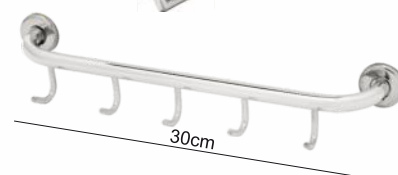

7031
Cabide Inox

3013
Porta Guardanapo