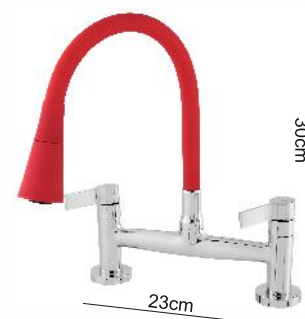

1258
Misturador Color Duo Red
Cano Flexível Cozinha
Bancada