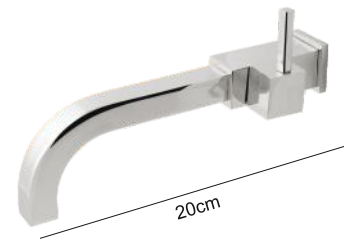

4920
Torneira Quadra Parede

Cores Disponíveis

- Cromado
- Black
- Rose
- Gold
- Corten

Cores Texturizadas

- Cinza Fosco
- Prata
- Preto Enrugado
- Verde Aveludado
- Cinza Brilhante
- Preto Prateado