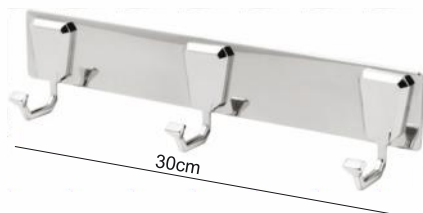

1865
Tubo de Ligação Ajustável
25cm e 30cm
Blister

1864
Tubo de Ligação
25cm e 30cm
Blister

Opções de cores:

<input type="checkbox"/> BRANCO	<input type="checkbox"/> MADEIRA
<input type="checkbox"/> INOX	<input type="checkbox"/> PRETO