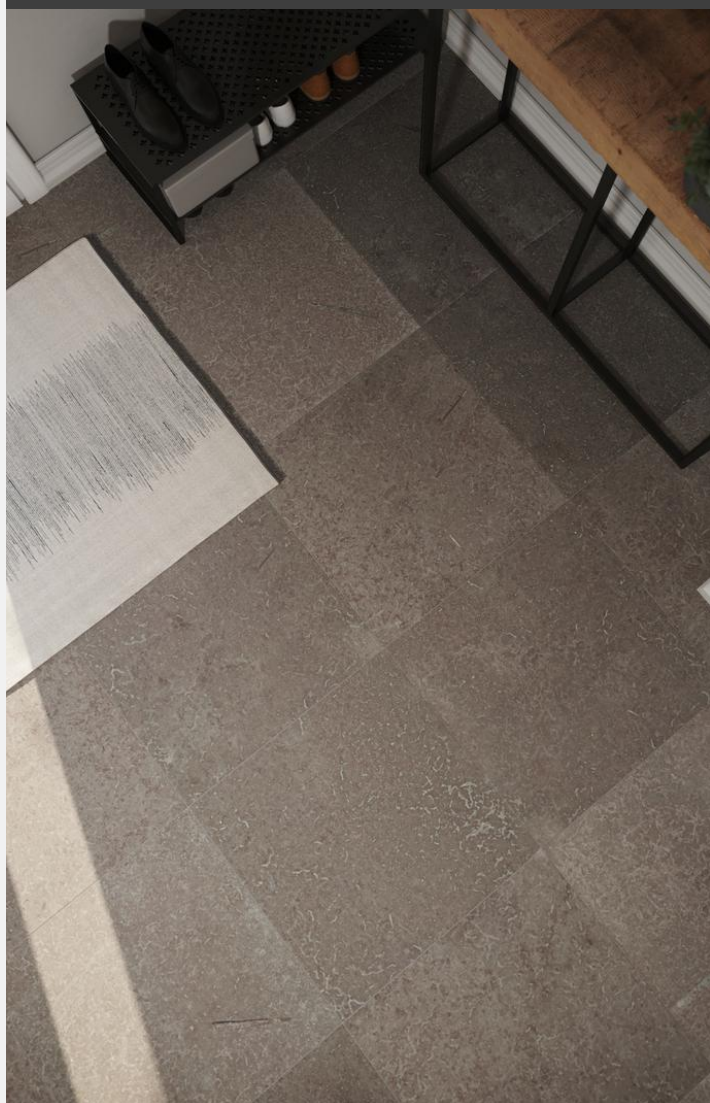

RUM

HALL

Husets entré och den välkomnande ytan vi möts av. I hallen drar vi av oss smutsiga skor, blöta regnjackor och får in en del sand och grus. Hallgolvet är en yta som kräver riktigt slitstarka materialval. Men hallen är inte bara en förvaringsyta, det är även det första man möts av och det första intrycket man får av ett hem.