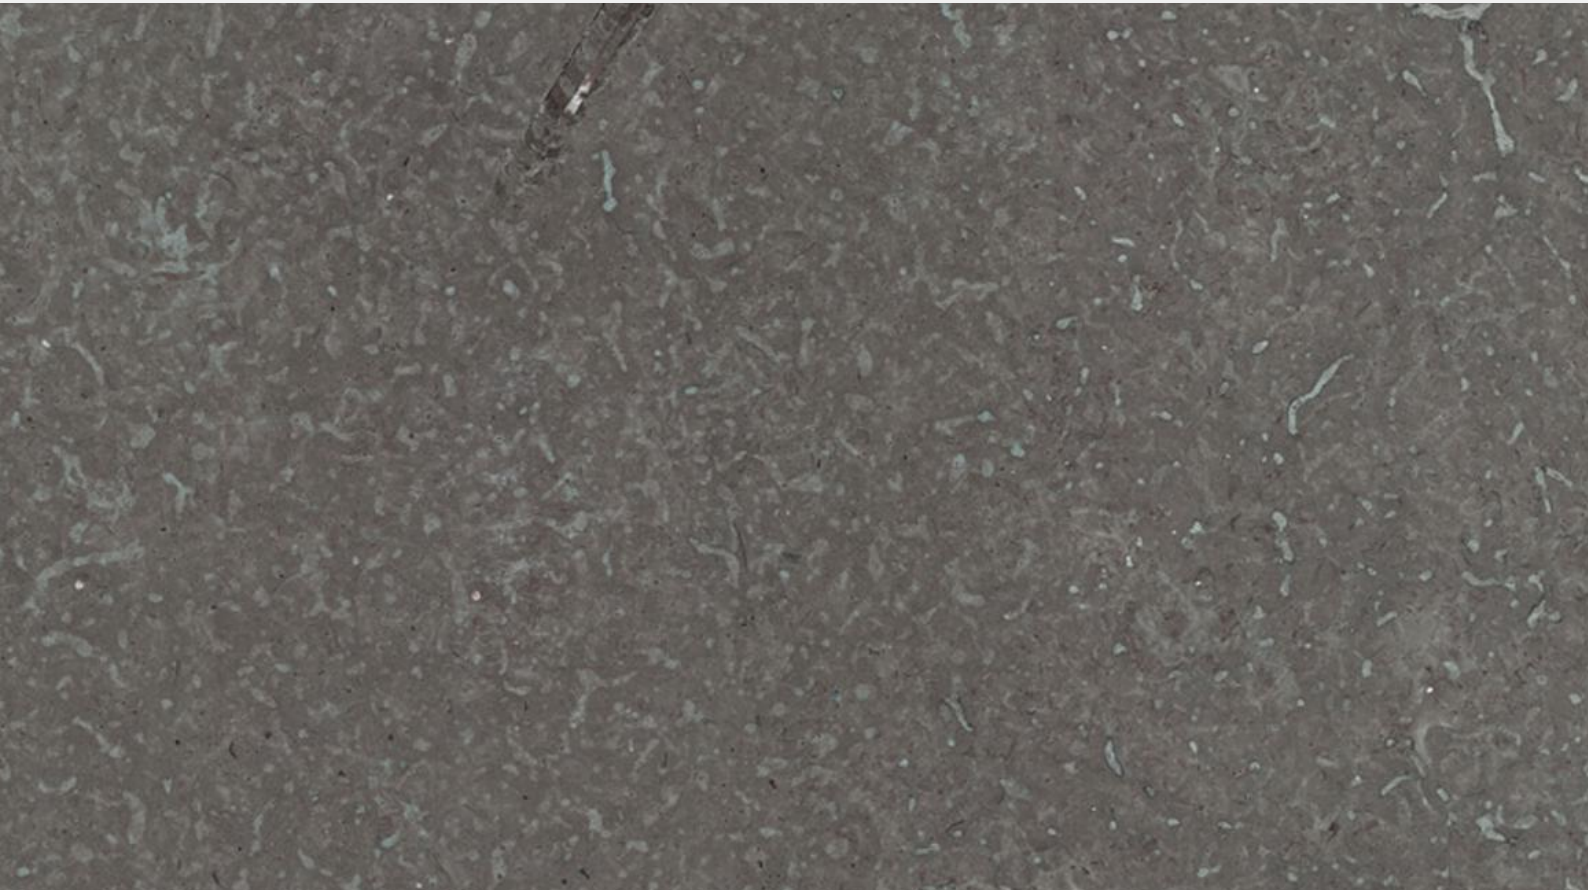

GRÅ

---

*GRÅ TON MED SPRÄCKLIG YTA OCH EN
NATURLIG PLATTA I SERIEN ALBÖKE*

Alböke Grå kommer i en hel rad olika nyanser där partiet skiftar i både ljusare och mörkare grå plattor och ger rummet en skön harmoni. Välj mellan en rad olika format för att möta hemmets olika förutsättningar. Texturen i serien ger en unik golvs- och väggmontering som andas det naturliga.

Det fossila utseendet du hittar i Alböke Grå är noga framtaget och applicerat i plattorna för bästa möjliga upplevelse.

Med Alböke Grå skapar du ytor som upplevs levande och som får ett exklusivt intryck.

FORMAT:

15x15

30x30

60x30

60x60