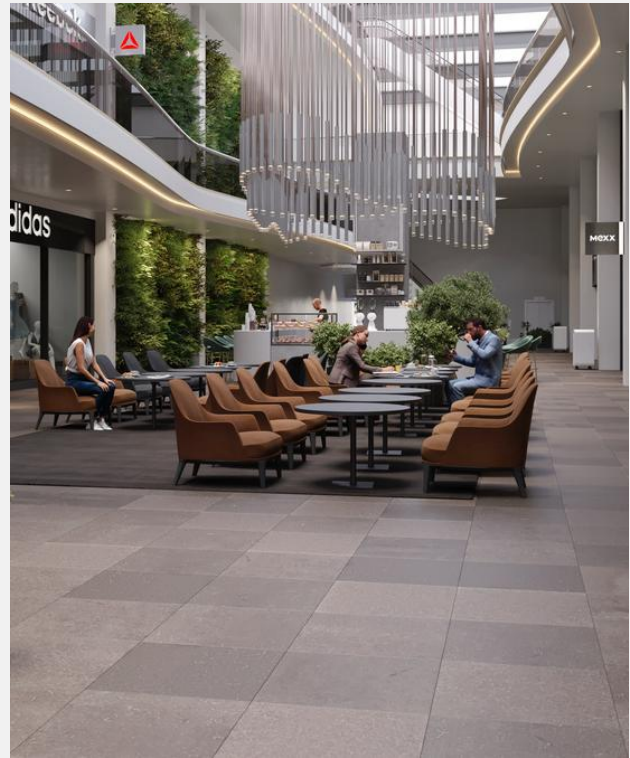

Granitkeramik är ett golvmaterial som med fördel monteras där krav för trivsel, hållbarhet och motståndskraftiga ytor efterfrågas.

60X60

60X30

30X30

15X15

ALBÖKE ger en levande look och sätter en historisk prägel till ytan. Kalkstenen har länge legat i trendens riktning och finns med en rad olika ursprung, där både mönster och nyanser skiljer dom olika stenarna åt. Granitkeramik ALBÖKE däremot, vars intryck av just kalksten, ger en varm och välkomnande miljö genom hela projektet. Med plattornas starka egenskaper så banar du vägen för montering i miljöer där höga krav ställs och där nötning är ett faktum. Exempel på detta är hotellmiljöer, gallerior och andra offentliga miljöer. Montera granitkeramik för att stå emot skornas slask och smuts. I ytor av större slag möts vi sällan av utmaningar med fall eller liknande som man ofta stöter på i privata miljöer. Därför kan vi leka fritt med serien olika format.