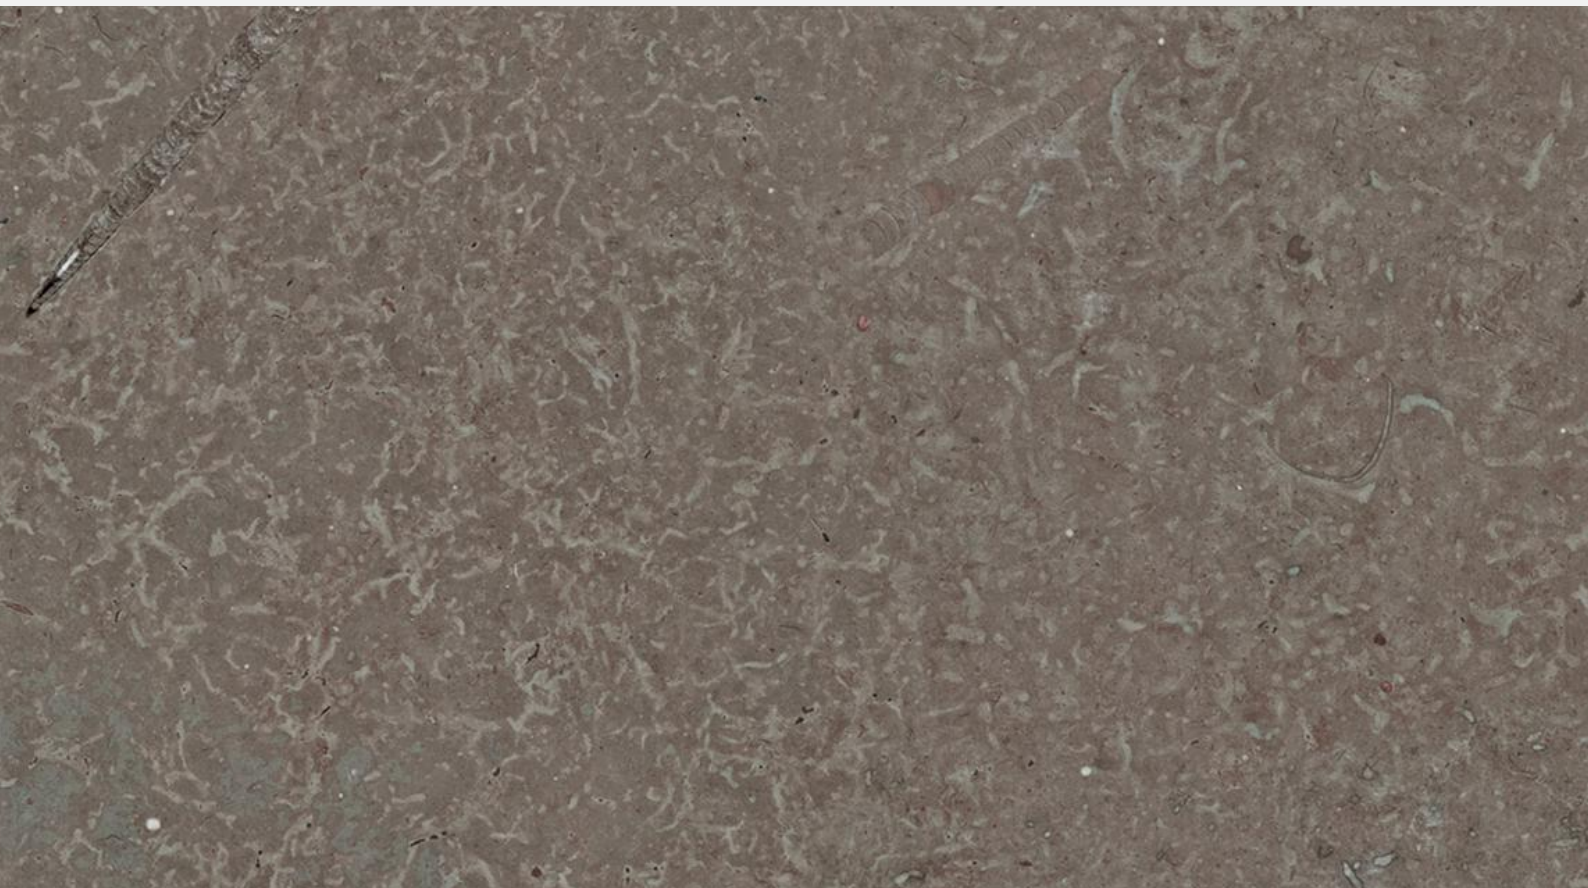

FORMAT:

15x15

30x30

60x30

60x60

CLASSIC

*EN KLASSISK NYANS OCH SOM SÄTTER
EN VARM KÄNSLA GENOMGÅENDE*

Alböke Classic kommer i en hel rad olika nyanser där partiet skiftar i både ljusare och mörkare plattor och ger rummet en skön mix. Välj mellan en rad olika format för att möta hemmets olika förutsättningar. Texturerna i färgen Classic förstärks extra och du får varma toner där nyanserna sträcker sig mellan rödbrunt till gråare partier och ger en viss herrgårdskänsla.