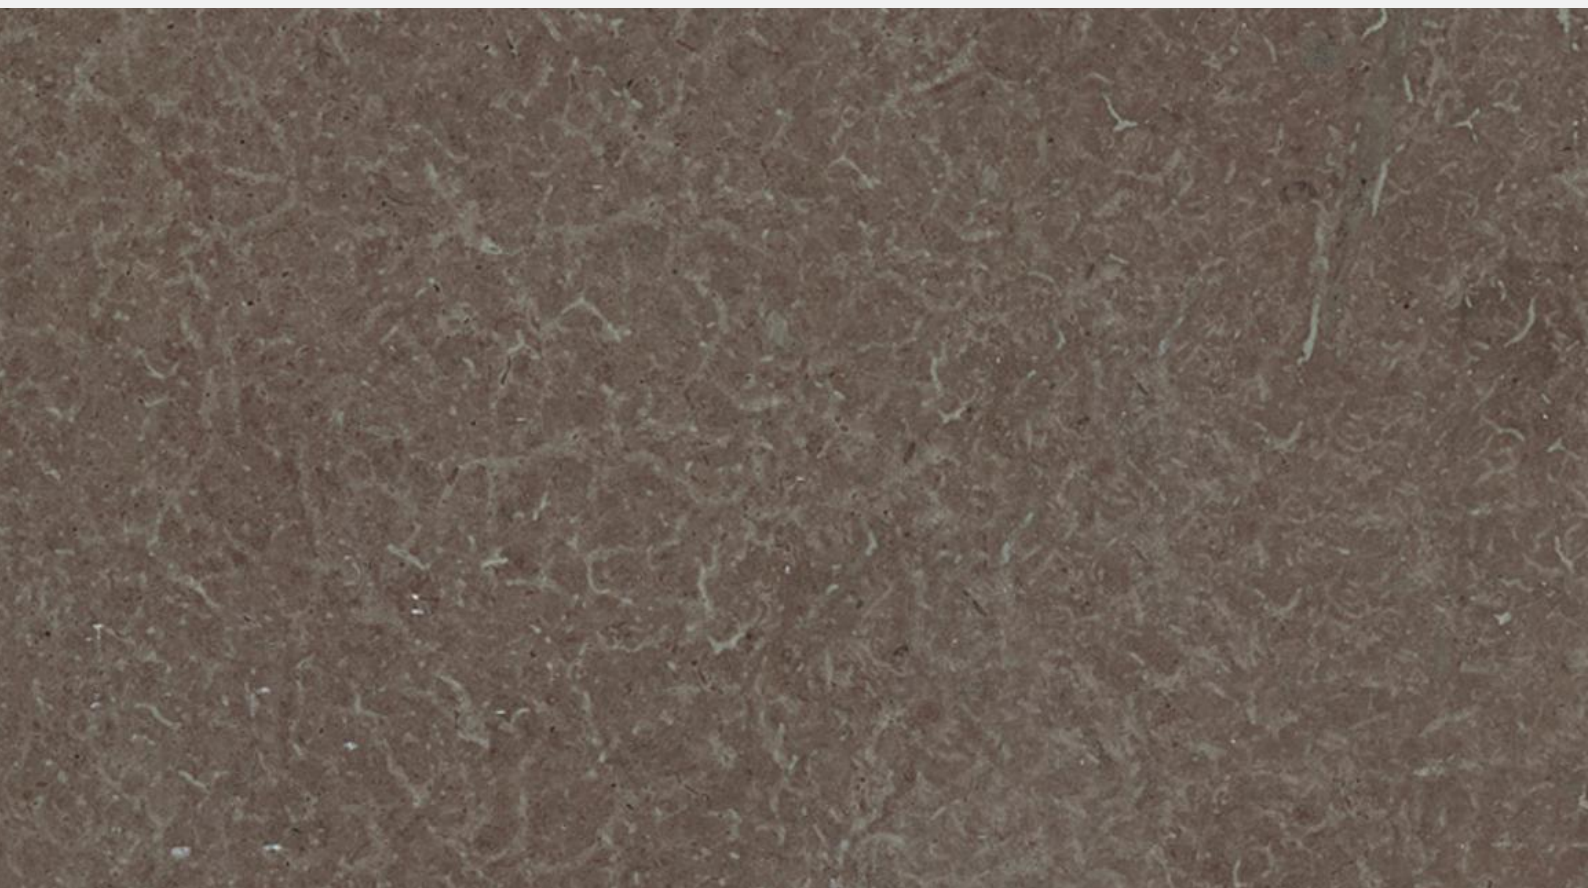

Det fossila utseendet du hittar i Alböke Grå är noga framtaget och applicerat i plattorna för bästa möjliga upplevelse.

FORMAT:

15x15

30x30

60x30

60x60

RÖD

*TEXTURRIKA PLATTOR I EN
KLASSISK RÖD NYNAS*