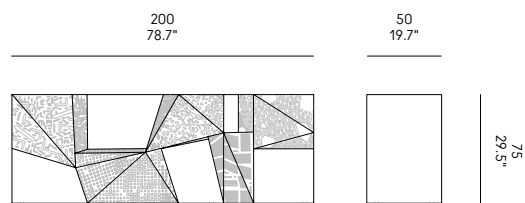

ALLUMINIO ALUMINIUM ALUMINIUM ALUMINIUM ALUMINIO →	Grigio Grey Gris Grau Gris RAL 9006	Nero Black Noir Schwarz Negro RAL 9011
RIDDLED BUFFET	ID7349	ID7349BR