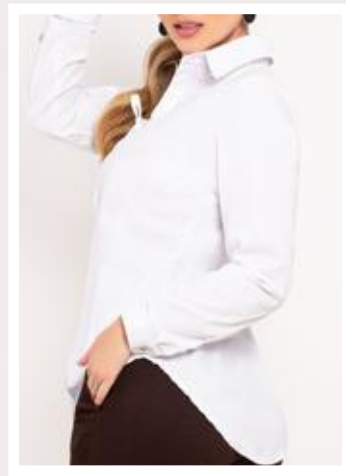

Blusa
POR SOLO **26⁹⁹**

NUEVO!

TALLAS
PLUS
2XL

BLANCO
11062328
POPELINA
AMPLIA
PTS 220

S-M-L
XL-2XL

PANTALON
12062306

29,99

CAFE
GABARDINA
STRECH
AJUSTADA
PTS 240

S-M-L
XL-2XL