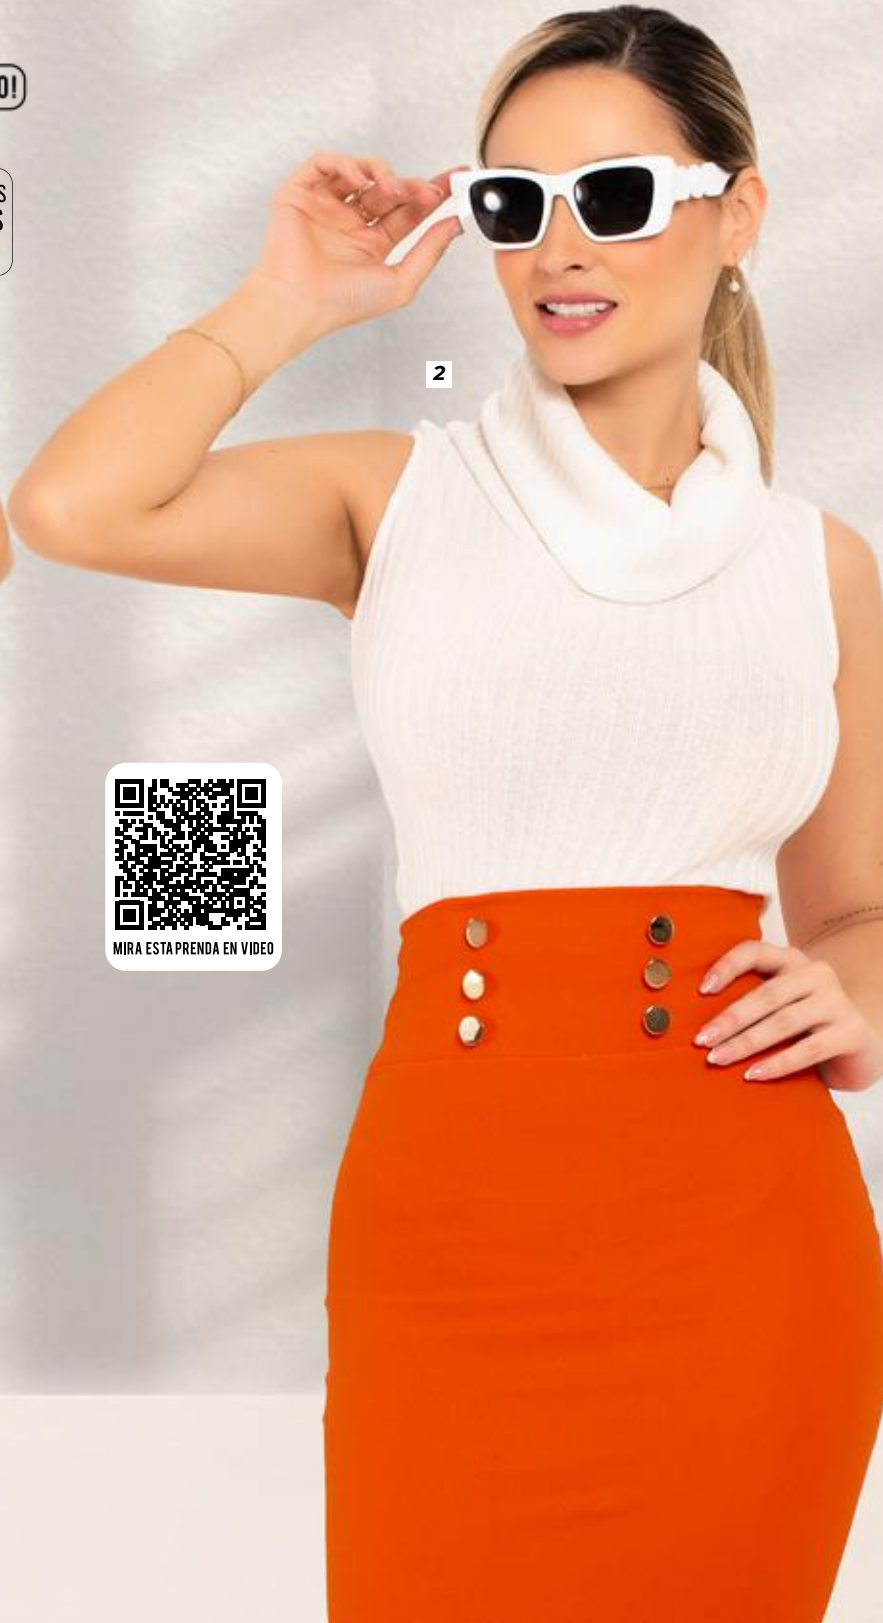

18,99

BEIGE
RIB TEJIDO
AJUSTADA
PTS 160

S-M-L

FALDA
17062306

19,99

NARANJA
SCUBA CREPE
AJUSTADA
PTS 160

S-M-L-XL

MIRA ESTA PRENDA EN VIDEO