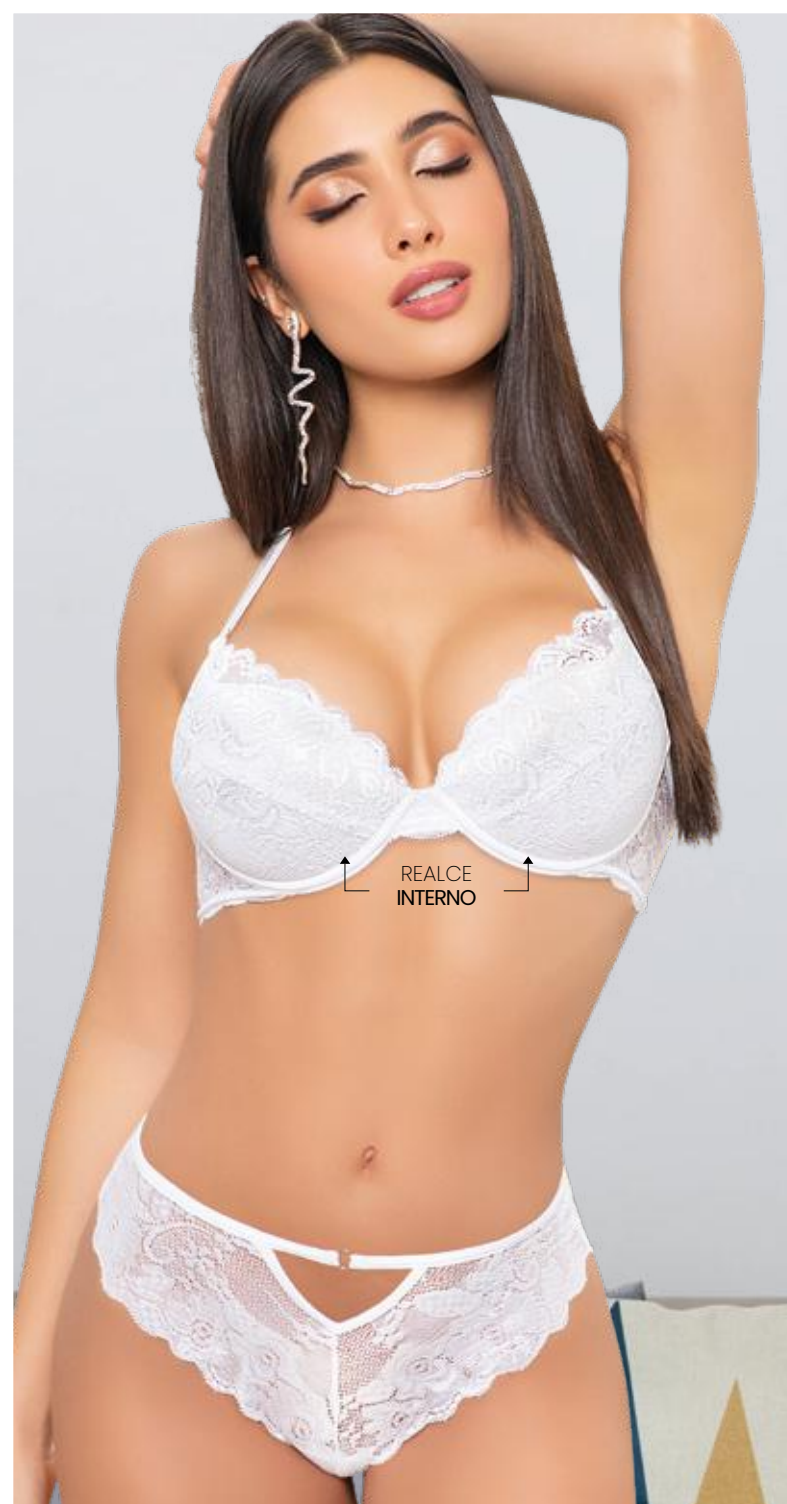

19,99

BLANCO
BRASIER EN ENCAJE. COPA
SOFÍA CON REALCE INTERNO,
CARGADERAS GRADUABLES Y
DISEÑO DE ESPALDA.
AJUSTADA
PTS 160

32-34-36

BRASILERA DAMA
LC230318

9,99

BLANCO
BRASILERA EN ENCAJE
AJUSTADA
PTS 80

S-M-L