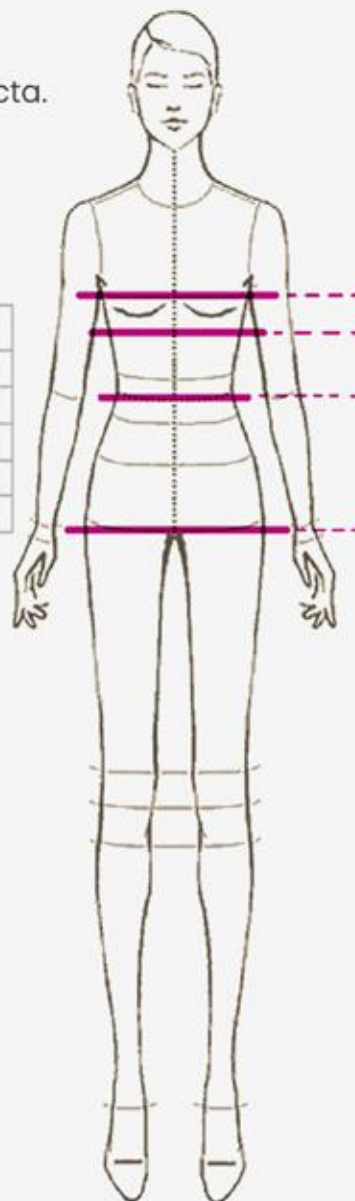

Conoce tu talla.

Antes de realizar tu pedido, revisa tus medidas para elegir la talla correcta.

FEMENINO:

Nota: Todas las medidas son en cm.

TALLA	S - 6	M - 8	L - 10	XL - 12	2XL - 14
BUSTO	92	96	102	110	118
CINTURA	68	72	76	84	92
CADERA	96	100	106	114	122

MASCULINO:

Nota: Todas las medidas son en cm.

MEDIDAS	S - 28	M - 30	L - 32	XL - 34	2XL - 36
A. CONTORNO DE PECHO	91	95	101	109	117
B. CINTURA	84	88	94	102	110
C. CADERA	94	98	104	112	120
D. LARGO BRAZO	59	60	61	62	63
E. ESTATURA	1.60 / 1.70			1.75 / 1.80	

KIDS NIÑO:

Nota: Todas las medidas son en cm.

TALLA	2	4	6	8	10	12
ESTATURA	84-89	90-104	105-118	119-131	132-141	142-148
PECHO	51-52	53-56	57-61	62-67	68-69	70-72
CADERA	52-53	54-58	59-63	64-70	71-73	74-77

KIDS NIÑA:

Nota: Todas las medidas son en cm.

TALLA	2	4	6	8	10	12
ESTATURA	84-89	90-104	105-118	119-132	132-140	141-147
PECHO	51-52	53-56	57-61	62-68	69-72	73-76
CADERA	52-53	54-58	59-63	64-72	73-76	77-81

TABLA DE MEDIDAS

TALLA	Xs/30	S/32	M/34	L/36	XL/38	2XL/40
BASE BUSTO	63-67	68-72	73-77	78-82	83-87	88-92
COPA	82-86	87-91	92-96	97-101	102-107	108-114
CADERA	85-90	91-95	96-105	106-115	116-125	126-135

BUSTO

CADERA

TEN EN CUENTA

- Tomar medida debajo del busto.
- Tomar medida sobre el busto.
- Tomar medida en la cadera.

Nuestras políticas

- Se aceptan cambios sólo en productos que correspondan a la misma referencia y por falla de fabricación, se cambiarán en talla y color hasta 8 días después de emitida la factura.
- Los cambios se harán dependiendo del stock.
- Es requisito que las prendas tengan su etiqueta y código de barras para realizar su cambio.
- No aplican para cambios/ devoluciones: Ropa interior, prendas control, bodies ni trajes de baño, las prendas ubicadas en la sección de ofertas o con alguna promoción.
- Al realizar tu pedido tienes hasta 72 horas para confirmar tu depósito, de lo contrario, este será anulado.
- Prendas en promoción no aplican para acumulación de puntos.
- La empresa solamente se responsabiliza por los depósitos en las cuentas propias de VENTA DIRECTA GLOD CIA LTDA.
- Los colores de las prendas pueden variar ligeramente.

GARANTÍA: La mercadería tiene una garantía de 15 días a partir de la fecha de compra, por defectos de fabricación.

La garantía no cubre el desgaste normal por el uso ni los daños como consecuencia del uso indebido.