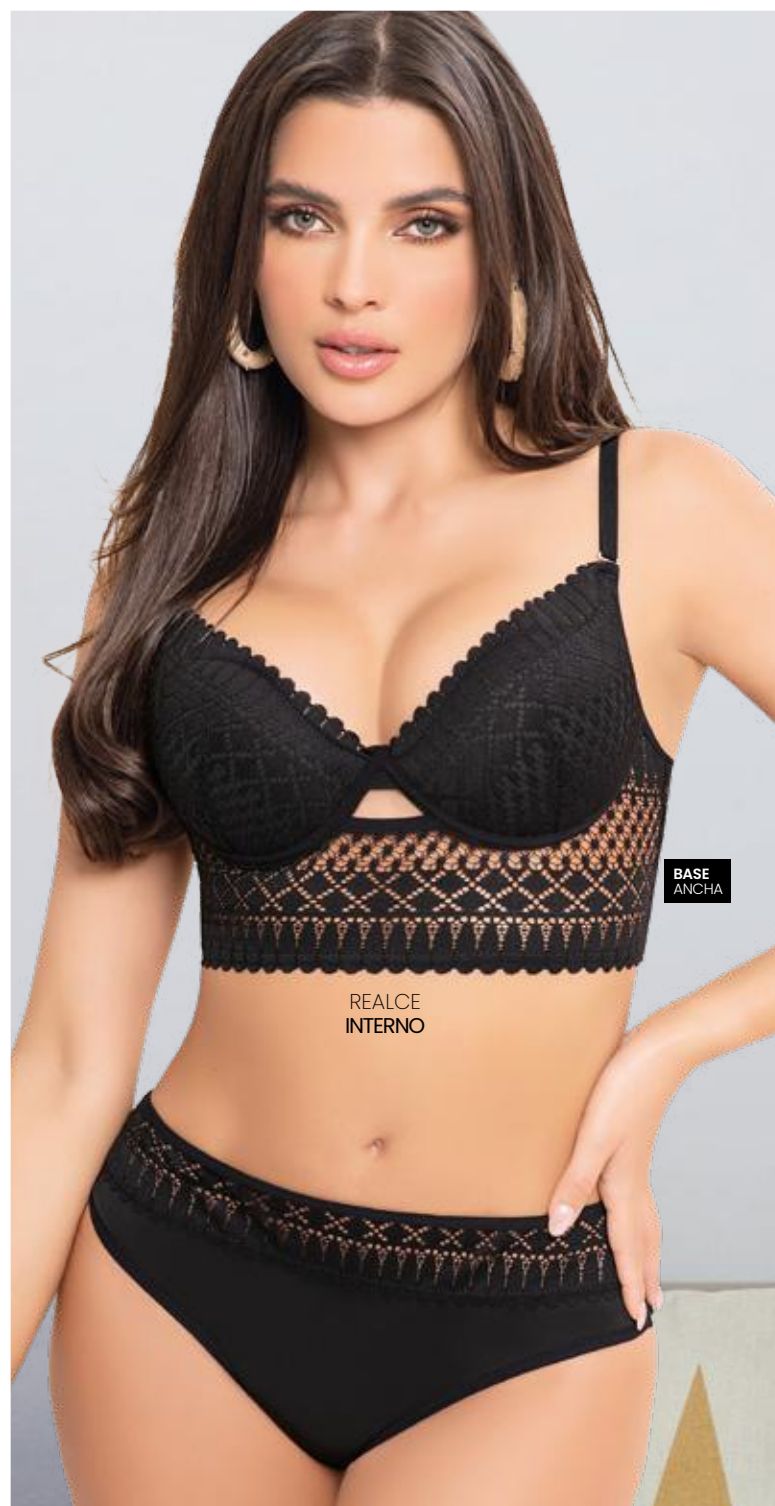

S-M-L-XL-2XL

BASE
ANCHA

REALCE
INTERNO

BROCHE
ANCHO

Hermosa y
Radiante

NUEVO!

BRASIER DAMA
LC230319

24,99