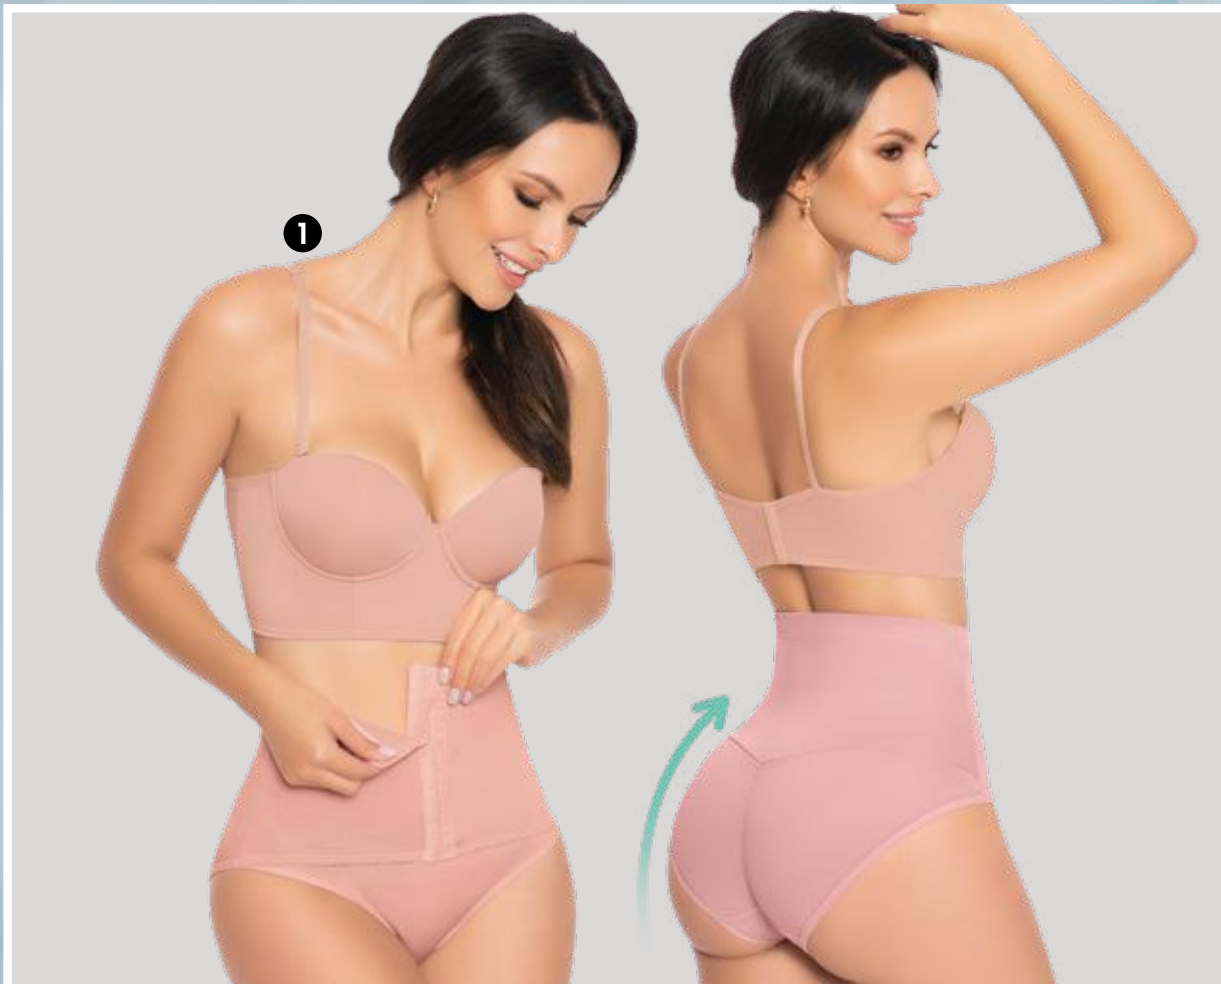

Lujosa y
Bella

Brasileras
Dama
Pack x 3

PACK X3 BRASILERAS
DAMA
LC230321

17,99

UNICOLOR
PACK X3 BRASILERAS
EN MICROFIBRA.
AJUSTADA
PTS 150

S-M-L-XL-2XL

1.CACHETERO CONTROL
3010515

19,88
PALO DE ROSA
TIRO ALTO CONTROL DE ABDOMEN EN
POWERNET Y MICROFIBRA CON BROCHE
GRADUABLE FRONTAL PARA MAYOR AJUSTE
Y RECOGIDO LEVANTACOLA
AJUSTADA
PTS 160