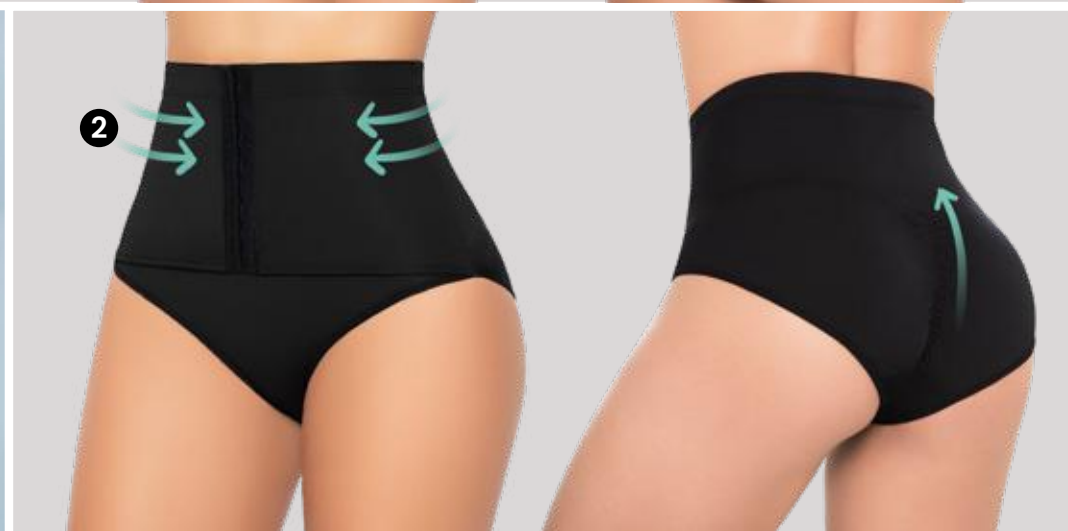

Lujosa y
Bella

Brasileras
Dama
Pack x 3

PACK X3 BRASILERAS
DAMA
LC230321

17,99

UNICOLOR
PACK X3 BRASILERAS
EN MICROFIBRA.
AJUSTADA
PTS 150

S-M-L-XL-2XL

1.CACHETERO CONTROL
3010515

19,88
PALO DE ROSA
TIRO ALTO CONTROL DE ABDOMEN EN
POWERNET Y MICROFIBRA CON BROCHE
GRADUABLE FRONTAL PARA MAYOR AJUSTE
Y RECOGIDO LEVANTACOLA
AJUSTADA
PTS 160