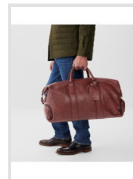

Sizes: **One Size**

M.S.R.P.: **A\$599.00**

**FARRIER SIGNATURE BRIEFCASE**

Wholesale Colour Code: CFM0UCH0201

Color: **Black**

Sizes: **One Size**

M.S.R.P.: **A\$599.00**

**FARRIER MESSENGER**