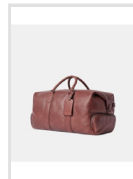

Sizes: **One Size**

M.S.R.P.: **A\$599.00**

**FARRIER SIGNATURE BRIEFCASE**

Wholesale Colour Code: CFM0UCH0201

Color: **Black**

Sizes: **One Size**

M.S.R.P.: **A\$599.00**

**FARRIER MESSENGER**