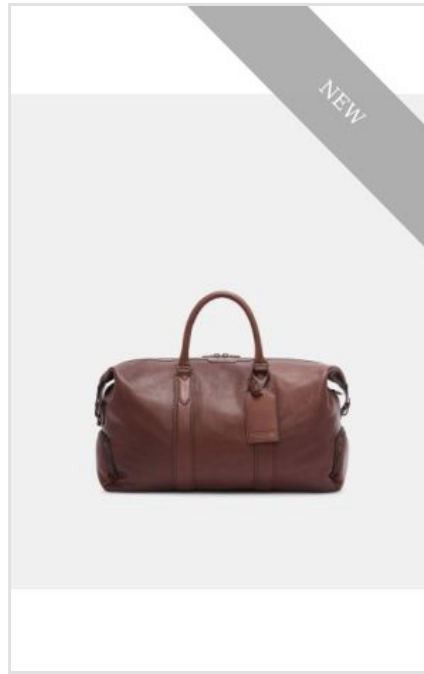

Sizes: **One Size**

M.S.R.P.: **A\$599.00**

**FARRIER SIGNATURE BRIEFCASE**

Wholesale Colour Code: CFM0UCH0201

Color: **Black**

Sizes: **One Size**

M.S.R.P.: **A\$599.00**

**FARRIER MESSENGER**