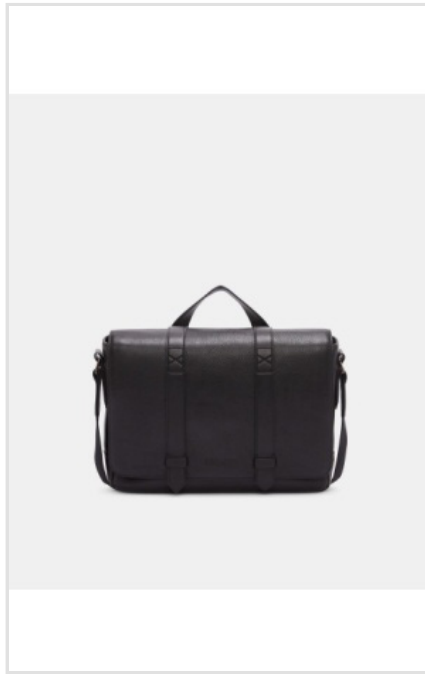

Sizes: **One Size**

M.S.R.P.: **A\$599.00**

**FARRIER SIGNATURE BRIEFCASE**

Wholesale Colour Code: CFM0UCH0201

Color: **Black**

Sizes: **One Size**

M.S.R.P.: **A\$599.00**

**FARRIER MESSENGER**