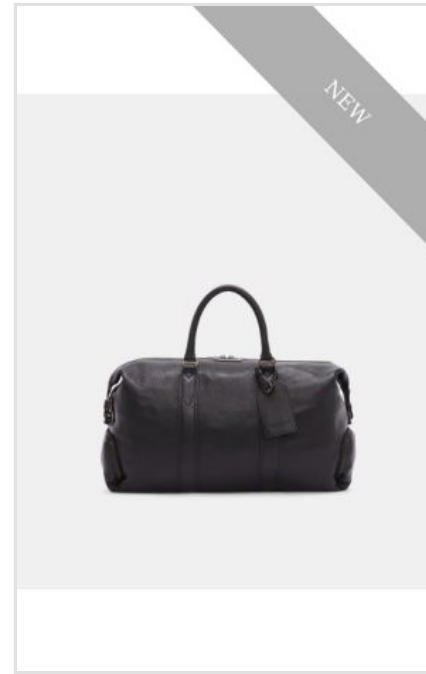

Sizes: **One Size**

M.S.R.P.: **A\$599.00**

**FARRIER SIGNATURE BRIEFCASE**

Wholesale Colour Code: CFM0UCH0201

Color: **Black**

Sizes: **One Size**

M.S.R.P.: **A\$599.00**

**FARRIER MESSENGER**