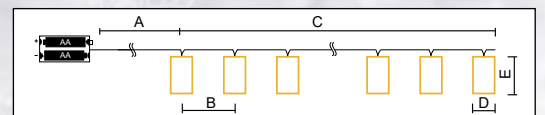

Dekoračné svetelné reťaze

Tracon kód	Kód 2	Počet LED (ks)	A (cm)	B (cm)	C (cm)	D (cm)	E (cm)	Batérie*
CHRSTSTM10WW	X22062	10	30	15	135	7,5	7,5	2×AA
CHRSTSTA10WW	X22059	10	30	15	135	5,7	5,7	2×AA
CHRSTSPW10WW	X22054	10	30	15	135	5,5	5,5	2×AA
CHRSTSTW10WW	X22052	10	30	15	135	8	8	2×AA
CHRSTHWWG10WW	X22057	10	30	15	135	5,3	6,6	2×AA
CHRSTHWW10WW	X22058	10	30	15	135	5,3	6,6	2×AA
CHRSTTRW10WW	X22055	10	30	15	135	8,5	8	2×AA
CHRSTSFWM10WW	X22056	10	30	10	90	4	4	2×AA
CHRSTSTM10WW	X22053	10	30	15	135	6	6	2×AA

* Batérie nie sú súčasťou balenia!