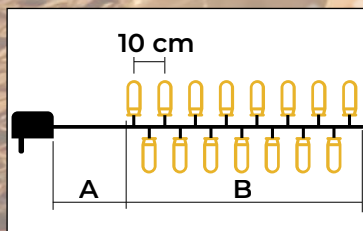

Vianočné svetelné reťaze

LED programovateľná vianočná svetelná reťaz – 8 programov - studená biela

8
prog.

cold white

10.000 h

- s adaptérom
- nie je vhodné na sériové zapojenie

Tracon kód	Kód 2	Počet LED (ks)	Farba svetla	A (m)	B (m)	Výkon (W)
CHRSTOP100CW	X22018	100	Studená biela	2	10	3,6