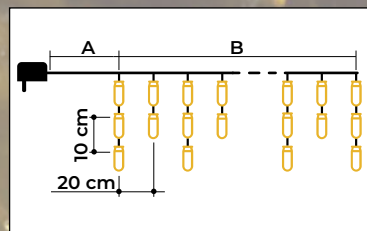

Vianočný svietiaci záves cencúľ

Vianočný žiariaci svietiaci záves cencúľ – teplý biely, žiariaci LED - teplý biely

- s adaptérom
- nie je vhodné na sériové zapojenie

Tracon kód	Kód 2	Počet LED (ks)	Farba svetla	A (m)	B (m)	Výkon (W)
CHRIOSW5WW	X22026	125	Teplá biela/Teplá biela	5	5	3,6
CHRIOSW10WW	X22027	250	Teplá biela/Teplá biela	5	10	6