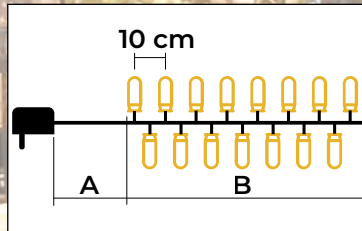

LED programovateľná vianočná svetelná reťaz – 8 programov - teplá biela

- s adaptérom
- nie je vhodné na sériové zapojenie

Tracon kód	Kód 2	Počet LED (ks)	Farba svetla	A (m)	B (m)	Výkon (W)
CHRSTOP100WW	X22016	100	Teplá biela	2	10	3,6
CHRSTOP200WW	X22017	200	Teplá biela	5	20	6