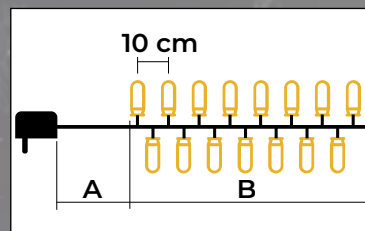

Vianočné svetelné reťaze

LED svetelné reťaze, teplé biele – základ

- s adaptérom
- nie je vhodné na sériové zapojenie

Tracon kód	Kód 2	Počet LED (ks)	Farba svetla	A (m)	B (m)	Výkon (W)
CHRSTOB50WW	X22001	50	Teplá biela	2	5	3,6
CHRSTOB100WW	X22002	100	Teplá biela	2	10	3,6
CHRSTOB200WW	X22003	200	Teplá biela	5	20	6
CHRSTOB500WW	X22004	500	Teplá biela	5	50	7,2