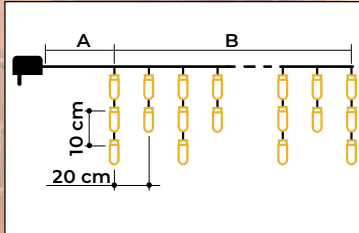

Vianočný svietiaci záves cencúľ'

Vianočný svietiaci záves cencúľ' – teplý biely

- s adaptérom
- nie je vhodné na sériové zapojenie

Tracon kód	Kód 2	Počet LED (ks)	Farba svetla	A (m)	B (m)	Výkon (W)
CHRIOB5WW	X22022	125	Teplá biela	5	5	3,6
CHRIOB10WW	X22023	250	Teplá biela	5	10	6