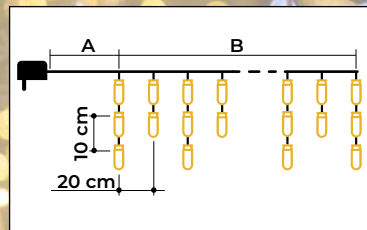

Vianočný žiariaci svietiaci záves cencúľ – teplý biely, žiariaci LED - studený biely

- s adaptérom
- nie je vhodné na sériové zapojenie

Tracon kód	Kód 2	Počet LED (ks)	Farba svetla	A (m)	B (m)	Výkon (W)
CHRIOSC5WW	X22028	125	Teplá biela/Studená biela	5	5	3,6
CHRIOSC10WW	X22029	250	Teplá biela/Studená biela	5	10	6