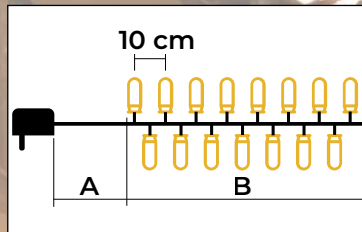

Vianočné svetelné reťaze

LED vianočné žiariace svetelné reťaze, studené biele - žiariace LED - studené biele

- s adaptérom
- nie je vhodné na sériové zapojenie

Tracon kód	Kód 2	Počet LED (ks)	Farba svetla	A (m)	B (m)	Výkon (W)
CHRSTOSC100CW	X22011	100	Studená biela/Studená biela	2	10	3,6
CHRSTOSC200CW	X22012	200	Studená biela/Studená biela	5	20	6
CHRSTOSC500CW	X22013	500	Studená biela/Studená biela	5	50	7,2