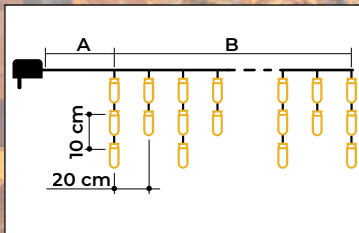

Vianočný svietiaci záves cencúľ' – studený biely

- s adaptérom
- nie je vhodné na sériové zapojenie

Tracon kód	Kód 2	Počet LED (ks)	Farba svetla	A (m)	B (m)	Výkon (W)
CHRIOB5CW	X22024	125	Studená biela	5	5	3,6
CHRIOB10CW	X22025	250	Studená biela	5	10	6