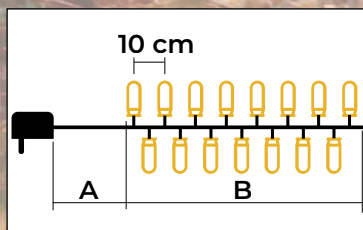

LED vianočná svetelná reťaz, farebná – základ

10.000 h

- s adaptérom
- nie je vhodné na sériové zapojenie

Tracon kód	Kód 2	Počet LED (ks)	Farba svetla	A (m)	B (m)	Výkon (W)
CHRSTOB100RGB	X22019	100	RGB	2	10	3,6