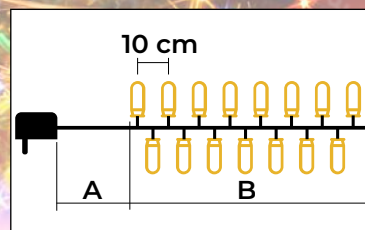

LED svetelné reťaze, studené biele – základ

- s adaptérom
- nie je vhodné na sériové zapojenie

Tracon kód	Kód 2	Počet LED (ks)	Farba svetla	A (m)	B (m)	Výkon (W)
CHRSTOB100CW	X22014	100	Studená biela	2	10	3,6
CHRSTOB200CW	X22015	200	Studená biela	5	20	6