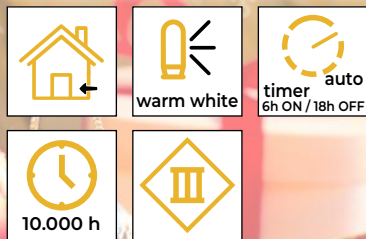

Dekorácie na stôl

Tracon kód	Kód 2	Počet LED (ks)	A (cm)	B (cm)	C (cm)	Batérie*
CHRTRWW7WW	X22100	7	25	17	4,5	2×AA
CHRTRWG13WW	X22095	13	33	22	5	2×AA
CHRTRWG10WW	X22096	10	35	25,5	5	2×AA
CHRRDW3WW	X22089	3	16	11	4	2×AAA
CHRSCW3WW	X22090	3	16	11	4	2×AAA
CHRSMW3WW	X22088	3	16	11	4	2×AAA
CHRWHC10WW	X22087	10	21,5	16,8	5,6	2×AA
CHRSTCANWW5WW	X22099	5	30	32	5	2×AA
CHRTRWS5WW	X22098	5	25	28,5	6	2×AA

* Batérie nie sú súčasťou balenia!