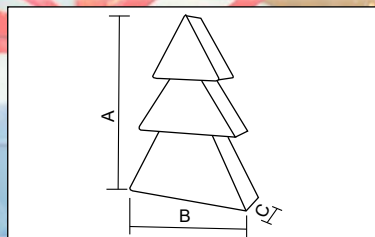

X22037

CHRTRW4WW

X22041

Tracon kód	Kód 2	Počet LED (ks)	A (cm)	B (cm)	C (cm)	Batérie*
CHRSTGS14GWW	X22038	14	28	28	7	2×AA
CHRTRGS15GWW	X22039	15	29	26	7,5	2×AA
CHRSTM20GWW	X22033	20	27,5	29	6,8	2×AA
CHRSTG20GWW	X22034	20	24,5	24	8,5	2×AA
CHRTRG15GWW	X22036	15	29	26	7,5	2×AA
CHRSTWDS6WW	X22040	6	19	20	3,6	2×AAA
CHRSTG20SWW	X22035	20	24,5	24	8,5	2×AA
CHRTRG15SWW	X22037	15	29	26	7,5	2×AA
CHRTRW4WW	X22041	4	15,5	20	4,5	2×AAA