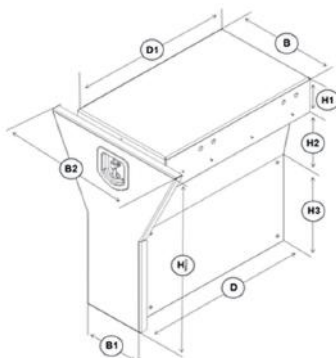

TILBOX TYÖKALULAATIKOT

TYÖKALULAATIKKO PIENI, RST

SIVU-/ALASARANAT, VAIJERIT, KIILLOTETTU OVI, 1 LUKKO

l x k x s
500 x 500 x 500 mm

103804

TYÖKALULAATIKKO KESKIKOKOINEN, RST

ALASARANAT, VAIJERIT, KIILLOTETTU OVI, 1 LUKKO

l x k x s
600 x 400 x 500 mm

103805

600 x 500 x 500 mm

150138

TYÖKALULAATIKKO ISO, RST

ALASARANAT, VAIJERI, KIILLOTETTU, 2 LUKKOA

l x k x s
800 x 500 x 500 mm **103806** 

1000 x 500 x 500 mm **103817** 

1200 x 500 x 500 mm **103807** 

800 x 600 x 600 mm **103907** 

1000 x 600 x 600 mm **150076** 

1200 x 600 x 600 mm **103908** 

TELIVÄLILAATIKKO & NOSTURITALLATELINE

Item	Width			Height				Depth		Weight
	B	B1	B2	H1	H2	H3	H _{total}	D	D1	
241.049.062.060	351	210	491	54,1	207,1	304,8	636	603	573	36,3
241.054.062.060	401	260	541	54,1	207,1	304,8	636	603	573	39,5

l x k x s
540 x 620 x 600 mm **150264**

l x k x s
147 x 625 x 643 mm **103906**

600 x 600 x 50 mm nosturitallalle

LAADUKKAITA SÄILYTYSRATKAISUJA

Tilbox valmistaa sopivia säilytysratkaisuja eri tarpeisiin, jotta käytettävissä oleva tila voidaan hyödyntää parhaalla mahdollisella tavalla.