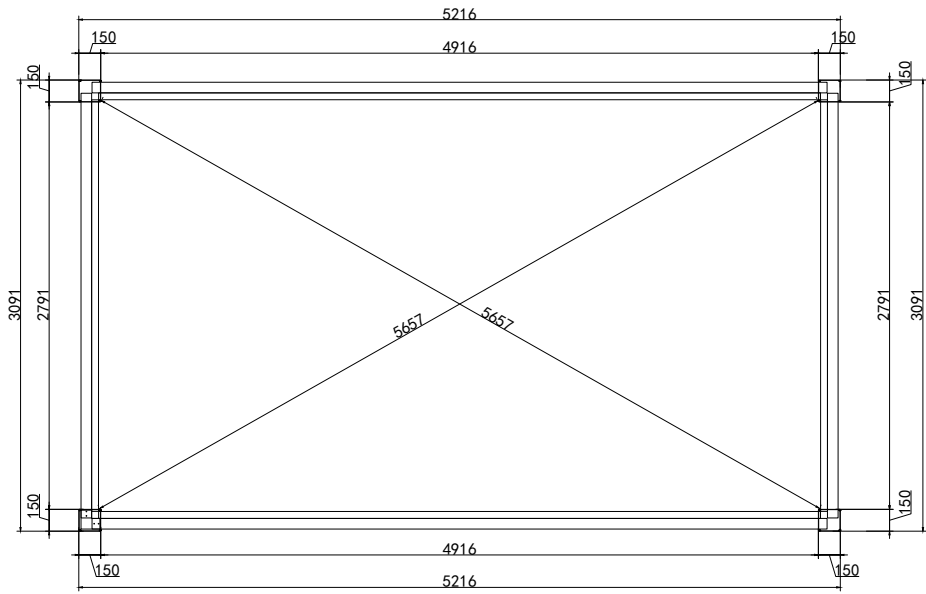

CARPORT

Montageanleitung - DE

1/6

REF	BILD		Menge
A1		 150X150-2550	4

REF	BILD	Menge
N1		4
N2		4

REF	BILD	Menge
S2	 6×35	16
S6	 10×80	16

2/6

REF	BILD	Menge
Z1	 4mm	1
Z2	 4mm	1
Z3	 6mm	1
Z4	 6mm	1

REF	BILD	Menge
Z5	 PH2	1
Z6		1
Z7		1

2/6

REF	BILD		Menge
D1		 120X195-2517.5	2
D2		 120X195-2517.5	2
F1		 25X45-2494	4

REF	BILD	Menge
N3		2
N4		4

REF	BILD	Menge
S1	 6mm	16
S3	 5×19	40
S4	 5×100	30
S5	 4×16	4

3/6

REF	BILD		Menge
D1			2
D2			2
B2		 120X195-2910	2
F1			4

4/6

REF	BILD		Menge
W1		 2895-1080	2

5/6

REF	BILD		Menge
W1		 <small>2895-1080</small>	2

6/6

REF	BILD		Menge
W2		 <small>2895-1023</small>	1

Auf der Innenseite des Kartons befindet sich eine Produktverfolgungsnummer (siehe Abbildung unten). Für einen besseren und effizienten Kundendienst in der Zukunft, wenn Sie den Karton abreißen, machen Sie bitte ein Foto der Tracking-Nummer und speichern Sie das Foto.