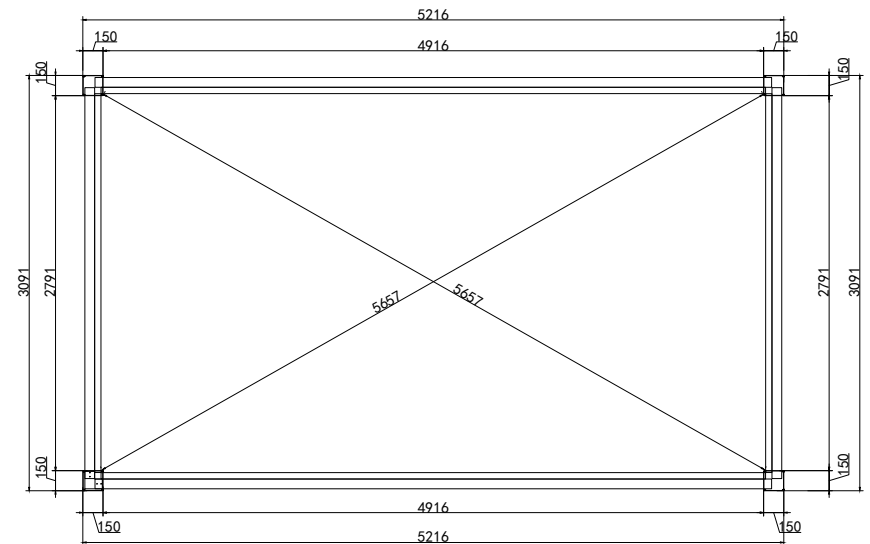

CARPORT

Montageanleitung - DE

1/6

REF	BILD		Menge
A1		 150X150-2550	4

REF	BILD	Menge
N1		4
N2		4

REF	BILD	Menge
S2	 6×35	16
S6	 10×80	16

2/6

REF	BILD	Menge
Z1	 4mm	1
Z2	 4mm	1
Z3	 6mm	1
Z4	 6mm	1

P2		30
S4		30

Kombination A

S3	 5x19	12
P2		12

S6		16
----	---	----

CARPORT

CARPORT

Assembly Instructions - EN

1/6

REF	PICTURE		QTY
A1		 150X150-2550	4

REF	PICTURE	QTY
N1		4
N2		4

REF	PICTURE	QTY
S2	 6x35 4mm	16
S6	 10x80	16

2/6

REF	PICTURE	QTY
Z1	 4mm	1
Z2	 4mm	1
Z3	 6mm	1
Z4	 6mm	1

REF	PICTURE	QTY
Z5	 PH2	1
Z6		1
Z7		1

2/6

REF	PICTURE		QTY
D1		 120X195-2517.5	2
D2		 120X195-2517.5	2
F1		 25X45-2494	4

REF	PICTURE	QTY
N3		2
N4		4

REF	PICTURE	QTY
S1	 6mm	16
S3	 5x19	40
S4	 5x100	30
S5	 4x16	4

3/6

REF	PICTURE		QTY
D1		 120X195-2517.5	2
D2		 120X195-2517.5	2
B2		 120X195-2910	2
F1		 25X45-2494	4