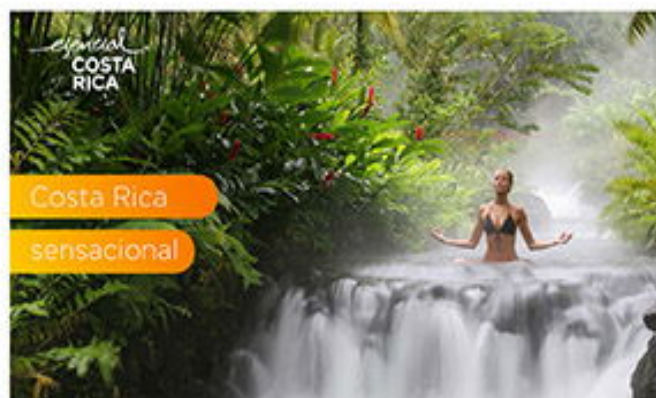

## Panamá Y Playa

VUELO DESDE TULUM

DESDE

06 ☀ 05 🌙

**648 USD + 239 USD IMP**  
POR PERSONA EN HABITACIÓN DOBLE

SALIDAS 2024

[CONSULTAR SALIDAS](#)

Costa Rica