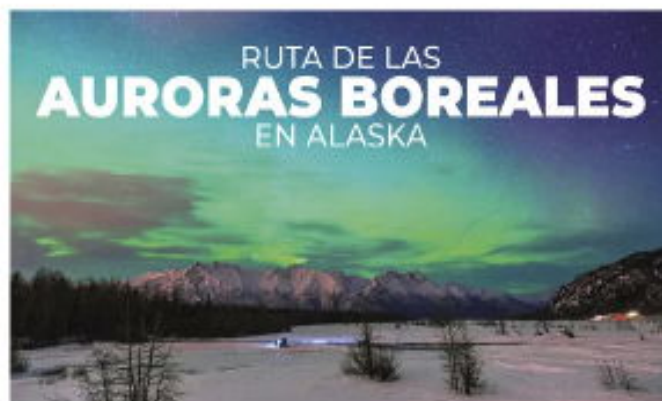

07 

SALIDAS:

ENERO A JUNIO

CONSULTAR SUPLEMENTO

Volando con

Haz clic en el paquete para conocer más sobre el itinerario

KEYSTONE SKI

DESDE 05 04
1,149 USD + 299 USD IMP
POR PERSONA EN HABITACIÓN CUÁDRUPLE

SALIDAS

ENERO A ABRIL

BEAVER CREEK SKI

DESDE 05 04
1,439 USD + 299 USD IMP
POR PERSONA EN HABITACIÓN CUÁDRUPLE

SALIDAS

ENERO A ABRIL

Vail Ski

DESDE 05 04
1,449 USD + 299 USD IMP
POR PERSONA EN HABITACIÓN CUÁDRUPLE

SALIDAS

ENERO A ABRIL

RUTA DE LAS AURORAS BOREALES EN ALASKA

DESDE 08 07
4,979 USD + 499 USD IMP
POR PERSONA EN HABITACIÓN CUÁDRUPLE

SALIDAS

ENERO A ABRIL

CONSULTAR SUPLEMENTO

Nacionales