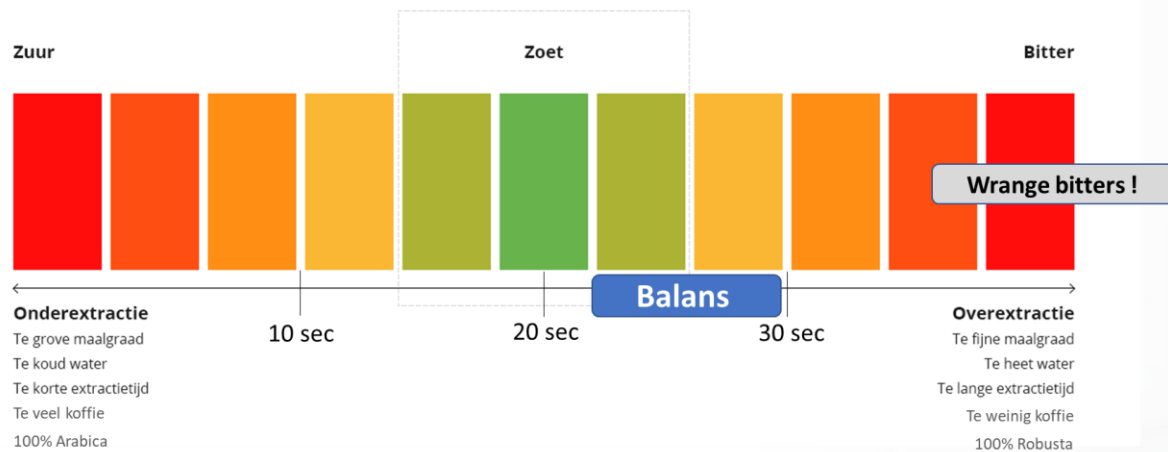

Not Only Beans

Kwaliteitskoffie draait om de **juiste extractie** voor een optimale smaakbalans van bitter en zuur