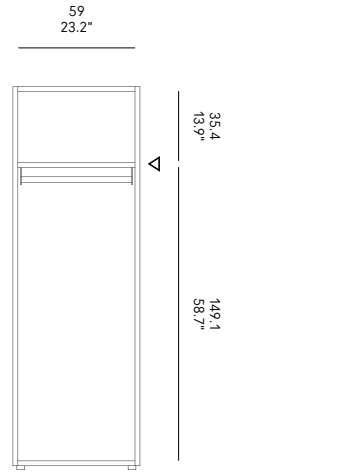

FORO PASSACAVI
WIRING SLOT
SORTIE DES CÂBLES
KABELLOCH
PASACABLES

AA001

MISURE INTERNE

INTERNAL DIMENSIONS

DIMENSIONS INTERNES

INNENMASSE

DIMENSIONES INTERNAS

A / B Armadio / Wardrobe

A

B

C / D Armadio / Wardrobe

C

D

E Credenza / Cupboard

◁ Ripiani fissi.

◁ Fixed shelves.