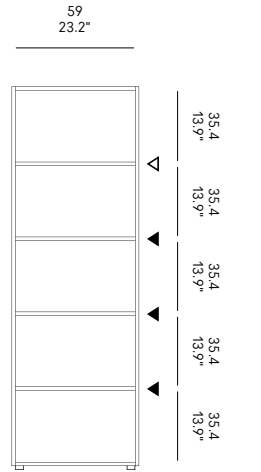

MISURE INTERNE

INTERNAL DIMENSIONS

DIMENSIONS INTERNES

INNENMASSE

DIMENSIONES INTERNAS

C

◁ Ripiani fissi.

◁ Fixed shelves.

◁ Étagères fixes.

◁ Fixe einlegeböden.

◁ Baldas fijas.

◀ Ripiani rimovibili.

◀ Removable shelves.

◀ Étagères amovibles.

◀ Mobile einlegeböden.

◀ Baldas móviles.