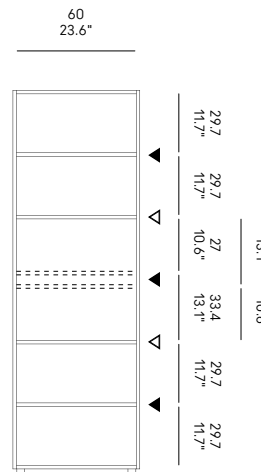

FORO PASSACAVI
WIRING SLOT
SORTIE DES CÂBLES
KABELLOCH
PASACABLES

AA001

MISURE INTERNE

INTERNAL DIMENSIONS

DIMENSIONS INTERNES

INNENMASSE

DIMENSIONES INTERNAS

A / B Armadio / Wardrobe

A

B

C / D Armadio / Wardrobe

C

D

E Credenza / Cupboard

◁ Ripiani fissi.

◁ Fixed shelves.