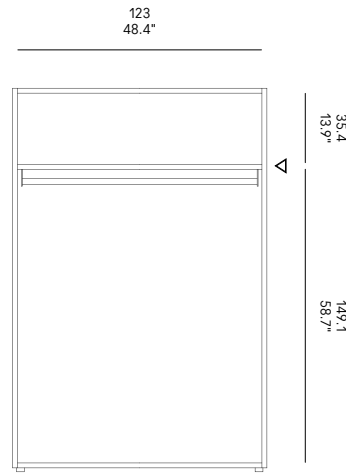

FORO PASSACAVI
WIRING SLOT
SORTIE DES CÂBLES
KABELLOCH
PASACABLES

AA001

MISURE INTERNE

INTERNAL DIMENSIONS

DIMENSIONS INTERNES

INNENMASSE

DIMENSIONES INTERNAS

A / B Armadio / Wardrobe