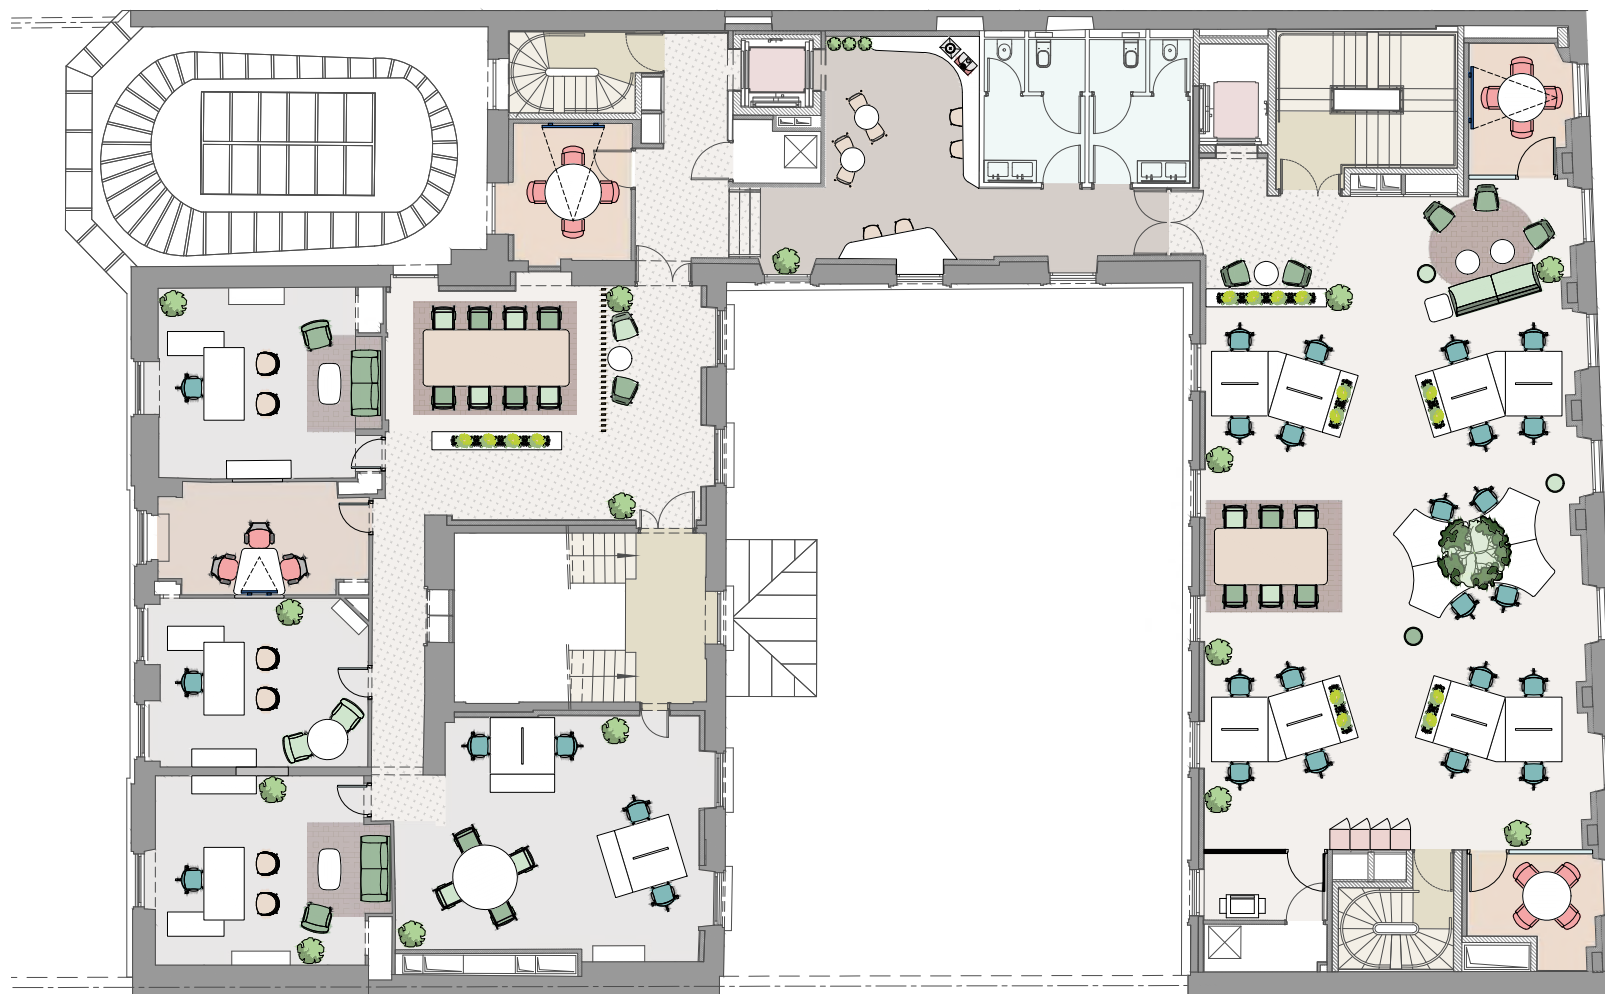

CAHIER DE PLANS

PETITES ÉCURIES

PARIS

● Circulations verticales

● Circulations verticales

● Circulations verticales

● Circulations verticales

● Circulations verticales

● Circulations verticales

● Circulations verticales

Rue des Petites Écuries

● POSTES DE TRAVAIL	
3B1	3
Postes en OS	24
Total	27
● RÉUNIONS	
3 salles de 4 places	12
1 salle de 3 places	3
Total	15
● COLLABORATIF	
Workcafé	8
Salon/tables projets	24
Total	32

● POSTES DE TRAVAIL	
1 Office for a day	1
Postes en OS	26
Total	27
● RÉUNIONS	
6 Box 1p	6
6 Box 3p	3
6 Box 4p	8
Total	17
● COLLABORATIF	
Workcafé	8
Salon/espaces alternatifs	33
Total	41

PETITES ÉCURIES