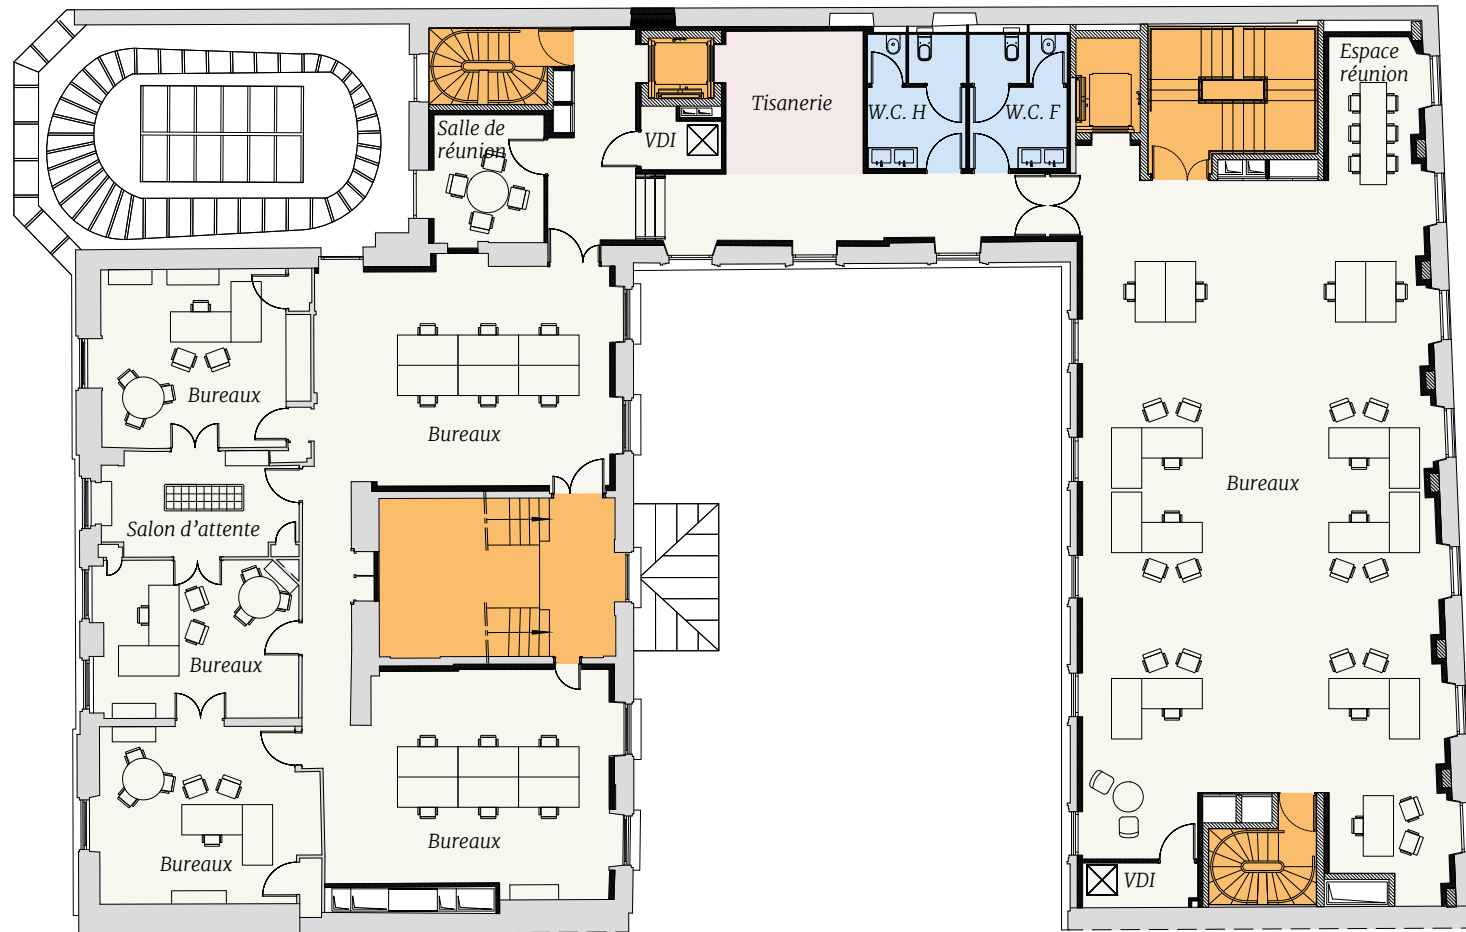

CAHIER DE PLANS

PETITES ÉCURIES

PARIS

● Circulations verticales

● Circulations verticales

● Circulations verticales

● Circulations verticales

● Circulations verticales

● Circulations verticales

● Circulations verticales

Rue des Petites Écuries

● POSTES DE TRAVAIL	
3B1	3
Postes en OS	24
Total	27
● RÉUNIONS	
3 salles de 4 places	12
1 salle de 3 places	3
Total	15
● COLLABORATIF	
Workcafé	8
Salon/tables projets	24
Total	32

● POSTES DE TRAVAIL	
1 Office for a day	1
Postes en OS	26
Total	27
● RÉUNIONS	
6 Box 1p	6
6 Box 3p	3
6 Box 4p	8
Total	17
● COLLABORATIF	
Workcafé	8
Salon/espaces alternatifs	33
Total	41

PETITES ÉCURIES