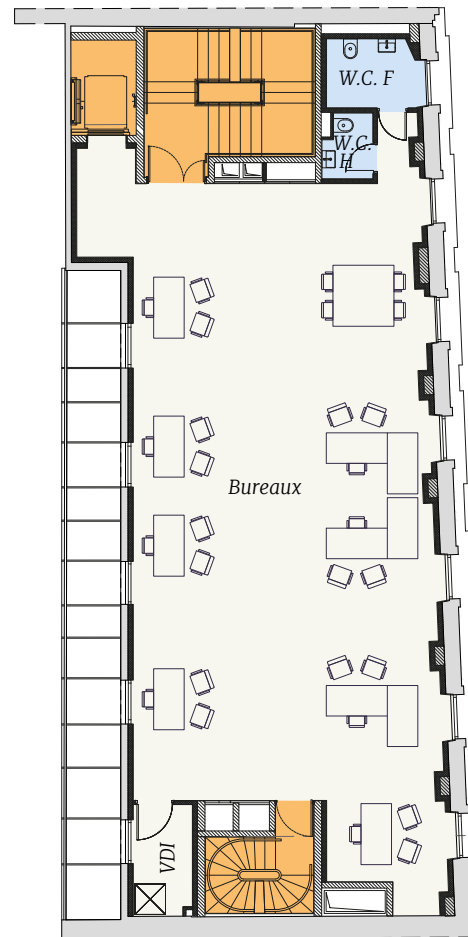

CAHIER DE PLANS

PETITES ÉCURIES

PARIS

● Circulations verticales

● Circulations verticales

● Circulations verticales

● Circulations verticales

● Circulations verticales

● Circulations verticales

● Circulations verticales

Rue des Petites Écuries

● POSTES DE TRAVAIL	
3B1	3
Postes en OS	24
Total	27
● RÉUNIONS	
3 salles de 4 places	12
1 salle de 3 places	3
Total	15
● COLLABORATIF	
Workcafé	8
Salon/tables projets	24
Total	32

● POSTES DE TRAVAIL	
1 Office for a day	1
Postes en OS	26
Total	27
● RÉUNIONS	
6 Box 1p	6
6 Box 3p	3
6 Box 4p	8
Total	17
● COLLABORATIF	
Workcafé	8
Salon/espaces alternatifs	33
Total	41

PETITES ÉCURIES