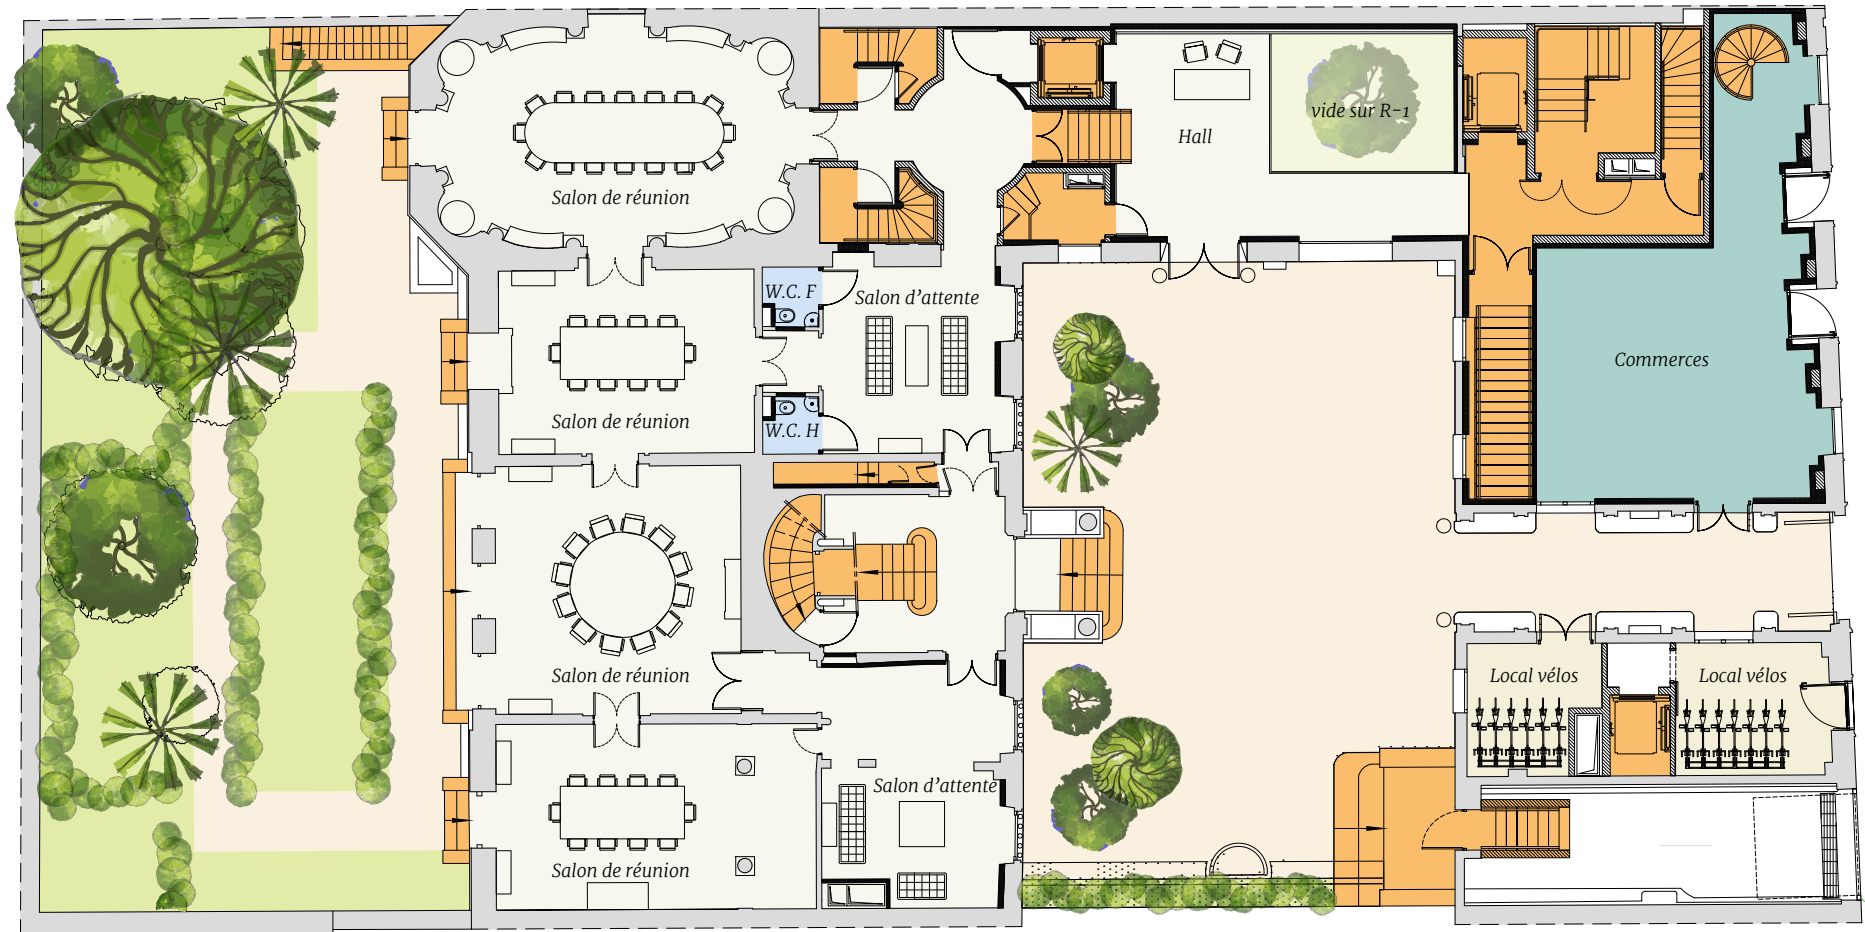

CAHIER DE PLANS

PETITES ÉCURIES

PARIS

● Circulations verticales

● Circulations verticales

● Circulations verticales

● Circulations verticales

● Circulations verticales

● Circulations verticales

● Circulations verticales

Rue des Petites Écuries

● POSTES DE TRAVAIL	
3B1	3
Postes en OS	24
Total	27
● RÉUNIONS	
3 salles de 4 places	12
1 salle de 3 places	3
Total	15
● COLLABORATIF	
Workcafé	8
Salon/tables projets	24
Total	32

● POSTES DE TRAVAIL	
1 Office for a day	1
Postes en OS	26
Total	27
● RÉUNIONS	
6 Box 1p	6
6 Box 3p	3
6 Box 4p	8
Total	17
● COLLABORATIF	
Workcafé	8
Salon/espaces alternatifs	33
Total	41

PETITES ÉCURIES