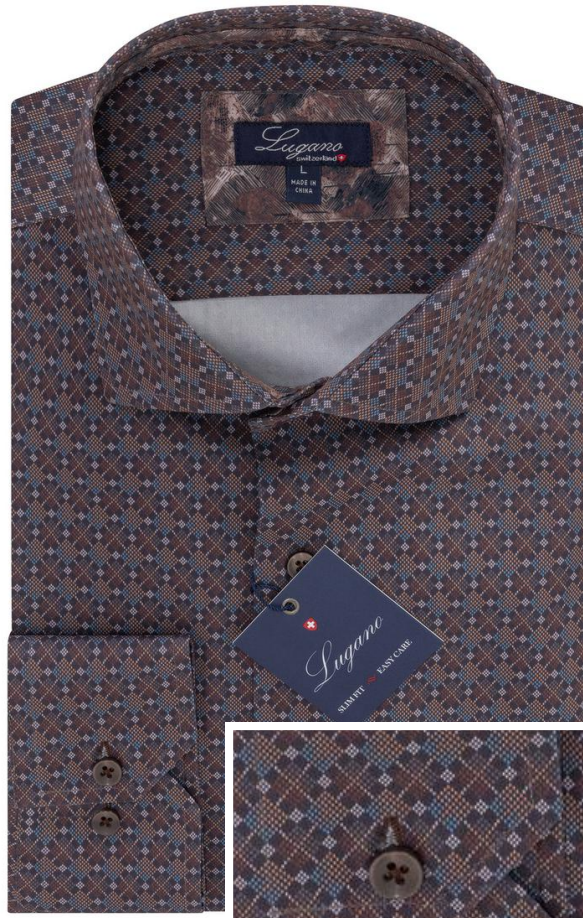

LG2539188

COLOR #99

LG2539188

92% POLY / 8% SP

*Lugano*  
switzerland 

COLOR #15

LG 2539189

COLOR #70