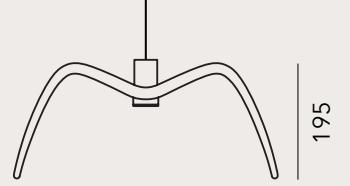

AIR

343 mm

155

FLY

285 mm

195

ZONE

RENK