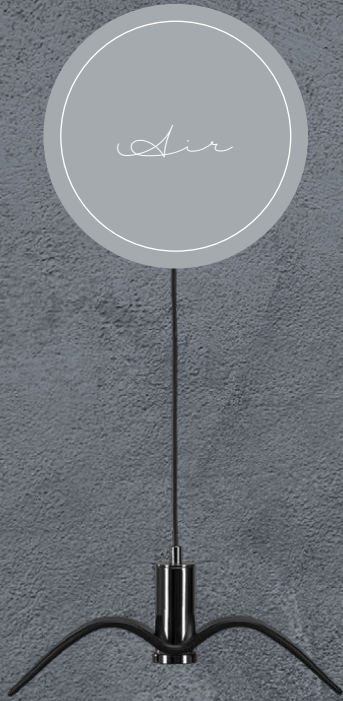

COLLECTION