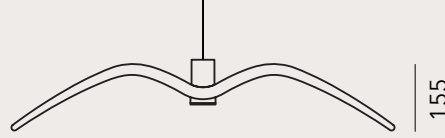

bright / mat

IŞIK KAYNAĞI

3W SPOT / 3000 K

MATERYAL / YÜZEY

Poli Karbonat

MODEL

355 mm

125

AIR

343 mm

155

FLY

285 mm

195

ZONE

RENK