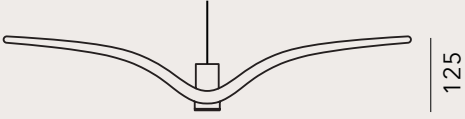

bright / mat

IŞIK KAYNAĞI

3W SPOT / 3000 K

MATERYAL / YÜZEY

Poli Karbonat

MODEL

355 mm

125

AIR

343 mm

155

FLY

285 mm

195

ZONE

RENK