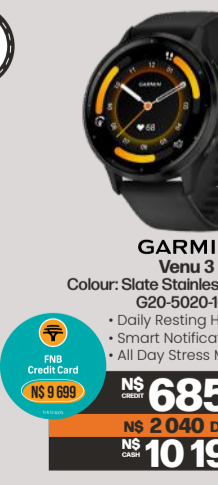

SAMSUNG
 65" QLED 4K Tizen OS Smart TV QA65Q60DAKXXA
 • 100% Color Volume with Quantum Dot
 • 4K Upscaling
 • Samsung Tizen OS
 • AirSlim Design
NS 918 PM x18
NS 2 900 DEPOSIT
NS 14 500

Hisense
 65" UHD 4K Smart TV + Soundbar 65A6K + HS205
 • Dolby Vision
 • DTS Virtual X
 • AI 4K Upscaler
 • Vidua Voice
NS 728 PM x18
NS 2 200 DEPOSIT
NS 10 999

SAMSUNG
 55" QLED 4K Tizen OS Smart TV QA55Q60DAKXXA
 • 100% Color Volume with Quantum Dot
 • 4K Upscaling
 • Samsung Tizen OS
 • AirSlim Design
NS 837 PM x18
NS 2 600 DEPOSIT
NS 13 000

Hisense
 50" UHD 4K Smart TV 50A6N
 • Quantum Dot Colour
 • 4K AI Upscaler
 • Dolby Vision Atmos
 • Game Mode PLUS
NS 468 PM x18
NS 1 400 DEPOSIT
NS 6 999

GARMIN
 Venu 3
 Colour: Slate Stainless Steel Bezel G20-5020-1621
 • Daily Resting Heart Rate
 • Smart Notifications
 • All Day Stress Monitor
NS 685 PM x18
NS 2 040 DEPOSIT
NS 10 199

GARMIN
 Lily 2 Sport
 Colour: Metallic Lilac G20-5020-1460
 • Women's Health
 • Stress Tracking
 • Relaxation Reminders
NS 392 PM x18
NS 1 122 DEPOSIT
NS 5 609