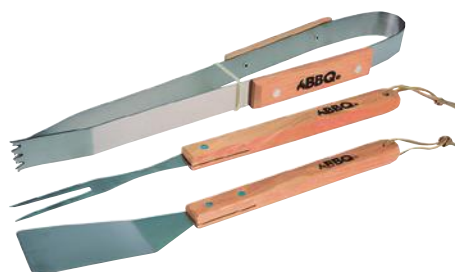

**6,75€**

**555C583N**  
kit 2 pinchos barbacoa 46,5 cm  
Acero inox.

**3,25€**

**130N2757**  
Pinza barbacoa inox 55 cm

**7,95€**

**555C798N**  
Kit 3 accesorios barbacoa BBQ  
Acero inox. Mango madera.

**14,25€**

**555C592**  
Estuche aluminio 4 accesorios inox barbacoa  
espumadera, tenedor, pinza y cepillo.

**28€**

**34,45€**

**130N30**  
Parrilla extensible zincada Sauvic  
50x40 cm.

**45,45€**

**130N51**  
Parrilla pescado Sauvic 40x45 cm.  
Altura de patas 9 cm.