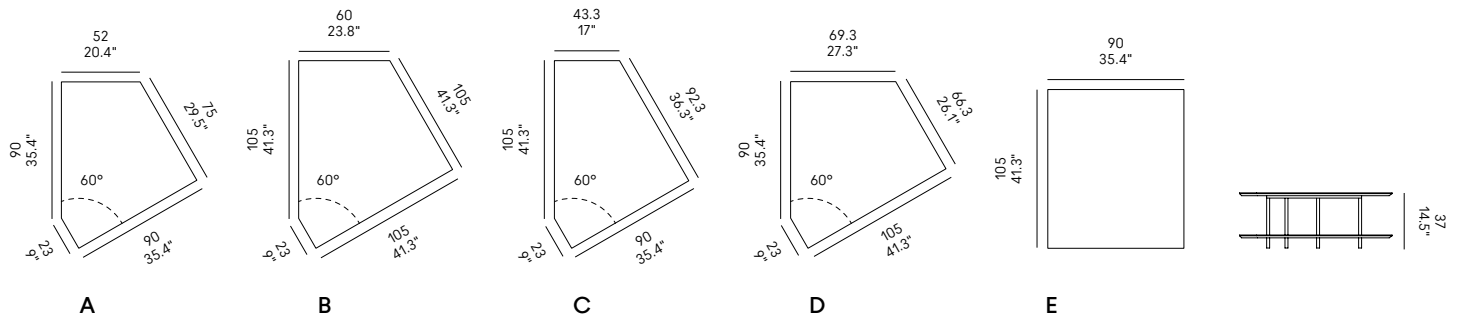

Per divano
For sofa
Pour canapés
Für Sofas
Para sofás

A [90x90 H 37] TUNE	Billie 90 / Miles 90	TC090/090N
B [105x105 H 37] TUNE	Billie 105 / Miles 105	TC105/105N
C [105x90 H 37] TUNE	Billie 90 & 105 / Miles 90 & 105	TC105/090N
D [90x105 H 37] TUNE	Billie 90 & 105 / Miles 90 & 105	TC090/105N
E [90x105 H 37] TUNE	Billie 90 & 105 / Miles 90 & 105	TS090/105N