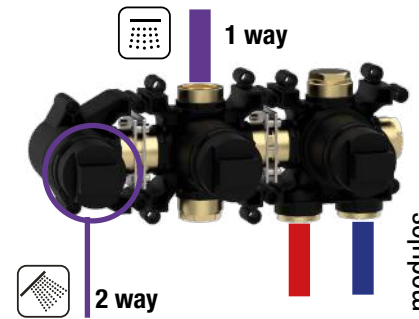

E186903 INCASSO 2 VIE + | CONCEALED MODULE 2 WAY +

DA ABBINARE CON I TO GO WITH:

E180192 estetiche rosoni quadri
square rosettes aesthetics

E180142 estetiche rosoni tondi
round rosettes aesthetics

E186904 INCASSO 3 VIE + | CONCEALED MODULE 3 WAY +