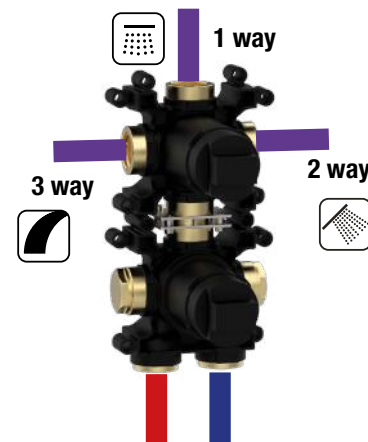

E176907 INCASSO 3 VIE | CONCEALED MODULE 3 WAY

DA ABBINARE CON I TO GO WITH:

E180182 estetiche rosoni quadri
square rosettes aesthetics

E180132 estetiche rosoni tondi
round rosettes aesthetics