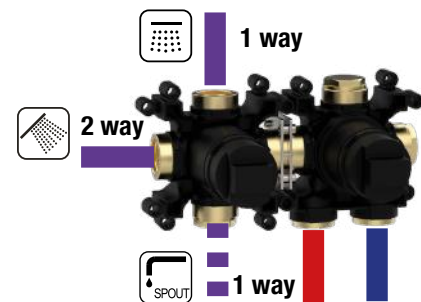

E186901 INCASSO 2 VIE | CONCEALED MODULE 2 WAY

DA ABBINARE CON I TO GO WITH:

E180191 estetiche rosoni quadri
square rosettes aesthetics

E180141 estetiche rosoni tondi
round rosettes aesthetics