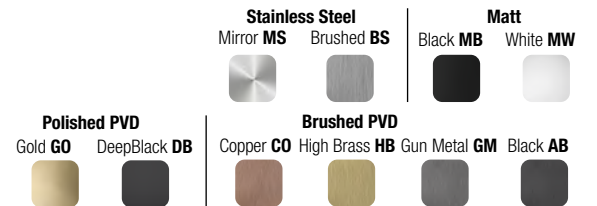

E044283 VELVET TEMPTATION DUAL FLOW BUILT-IN WITH CHROMOTHERAPY
STAINLESS STEEL 500 x 500 mm

E044282 VELVET TEMPTATION DUAL FLOW STAINLESS STEEL
380 x 380 mm

E044277 EMOTION DUAL FLOW VELVET | INTENSE RAIN STAINLESS STEEL
300 x 300 mm

braccio compreso nel prodotto
arm shower included

E044280 VELVET TEMPTATION DUAL FLOW STAINLESS STEEL
500 x 500 mm

E044279 STAINLESS STEEL VELVET TEMPTATION MONOJET
380 x 380 mm

E044278 EMOTION VELVET STAINLESS STEEL
300 x 300 mm

braccio doccia da acquistare a parte (pag. 259)
arm shower to be purchased separately (page 259)