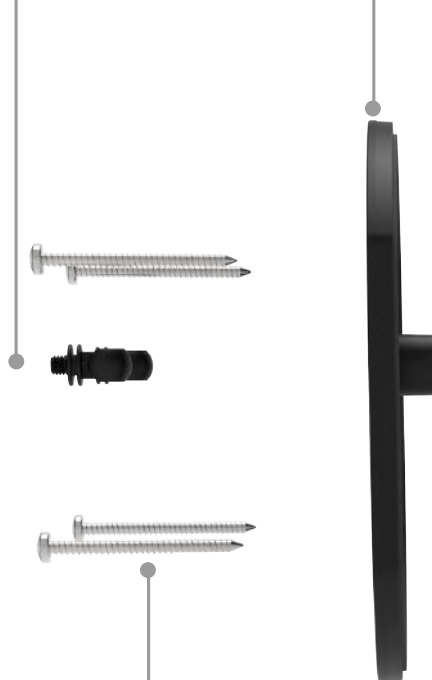

CORE

EXPLODED VIEW

Leve e maniglie metalliche con design differente.

Metallic levers and handles in different designs.

Rosoni metallici con sistema di fissaggio tramite clip, dotati di o-rings per evitare infiltrazioni di acqua all'interno del box universale.

Metallic rosettes with fixing kit by special clips equipped with o-rings to prevent any water leaks inside the universal built-in box.

Clip speciali per un fissaggio perfetto del rosone estetico.

Special clips for a perfect fixing of the aesthetic rosette.

Viti di fissaggio per la flangia di tenuta.

Fixing screws for the flange.

Flangia di tenuta con supporto per le parti estetiche.

Fixing flange with holder system for aesthetic rosette.

Modulo deviatore, disponibile nelle versioni a una, due e tre vie.

Diverter module, available in different versions with one, two or three functions.

Modulo miscelazione acqua, disponibile nella versione Mix o Termostatico.

Water mix module available in Mix or Thermostatic version.