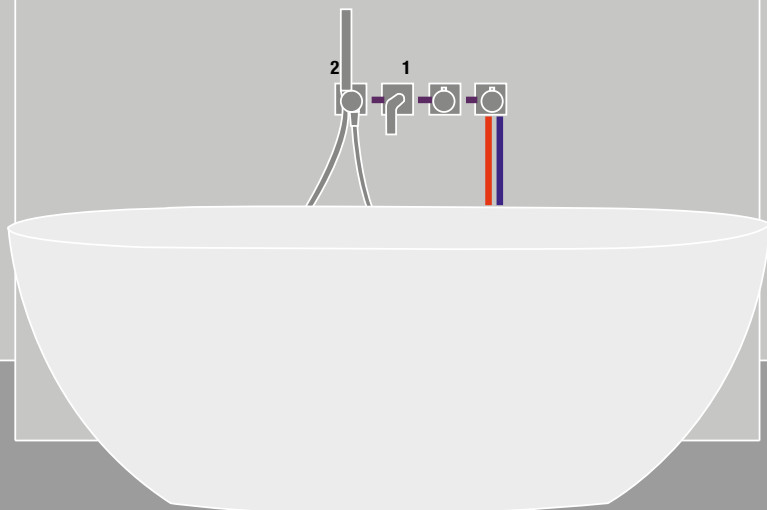

MODULAR WATER CONTROL | versioni vasca - bathtube versions

ESEMPI DI CONFIGURAZIONE / EXAMPLES OF CONFIGURATIONS

2 WAY +

1_CANNA BORDO VASCA / SPOUT

2_DOCCIA / HAND SHOWER