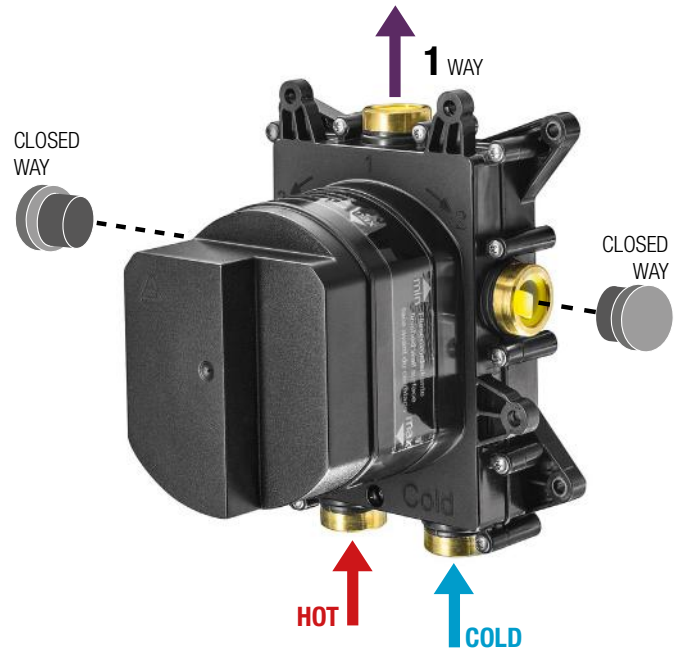

1 WAY

2 WAY

3 WAY

EASY INSTALLATION

Con **CORE** scegli tu la disposizione delle vie.

With **CORE**, you can choose the arrangement of the outlets.

DA 1 A 3 GETTI

Un unico corpo a incasso che ti permette di personalizzare in qualsiasi momento **estetica e funzionalità** del tuo miscelatore.