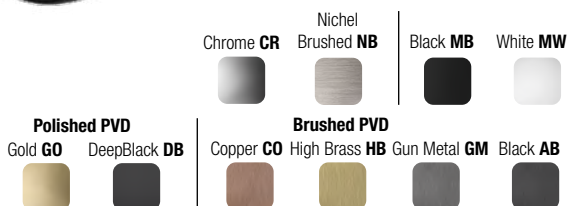

E044287 BEAM MONOJET - WALL BRASS

Ø 100 mm | H 142 mm

versione monogetto con getto **Velvet Rain**
*monojet version with **Velvet Rain jet***
il prodotto è venduto con in dotazione rosone
tondo Ø 70 mm e quadro L 70 mm |
*the product is sold with supplied round rosette
Ø 70 mm and square rosette L 70 mm*