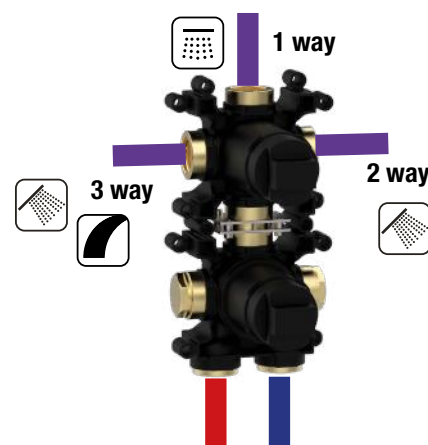

Tutte le estetiche sono disponibili nella versione display, per dettagli pagina 328-329

All the aesthetics parts are available in display version, pages 328-329 for details