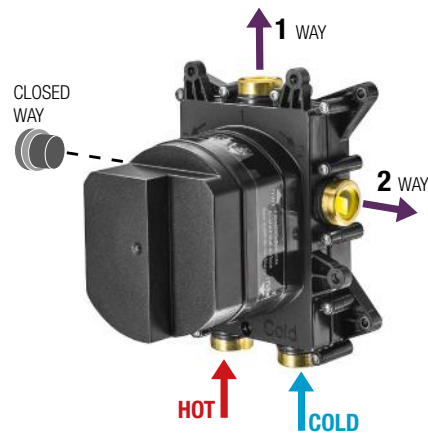

1 WAY

2 WAY

3 WAY

EASY INSTALLATION

Con **CORE** scegli tu la disposizione delle vie.

With **CORE**, you can choose the arrangement of the outlets.

DA 1 A 3 GETTI

Un unico corpo a incasso che ti permette di personalizzare in qualsiasi momento **estetica e funzionalità** del tuo miscelatore.