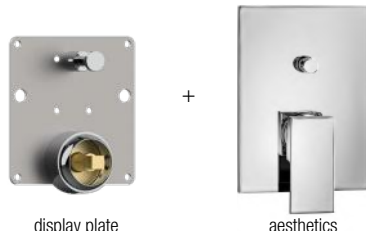

D186522 SQUARE SINGLE LEVER MIXER 2 WAY