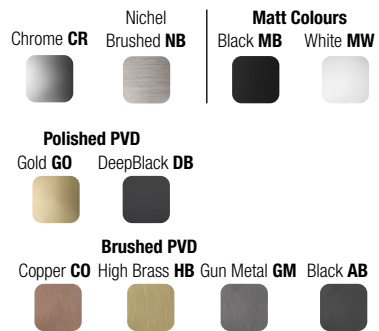

E044091* EMOTION SPRAY BODYJET KUKY - ABS

rosone/rosette 125x125 mm