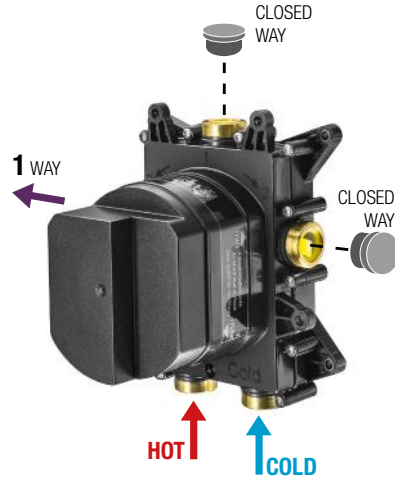

1 WAY

2 WAY

3 WAY

EASY INSTALLATION

Con **CORE** scegli tu la disposizione delle vie.

With **CORE**, you can choose the arrangement of the outlets.

DA 1 A 3 GETTI

Un unico corpo a incasso che ti permette di personalizzare in qualsiasi momento **estetica e funzionalità** del tuo miscelatore.