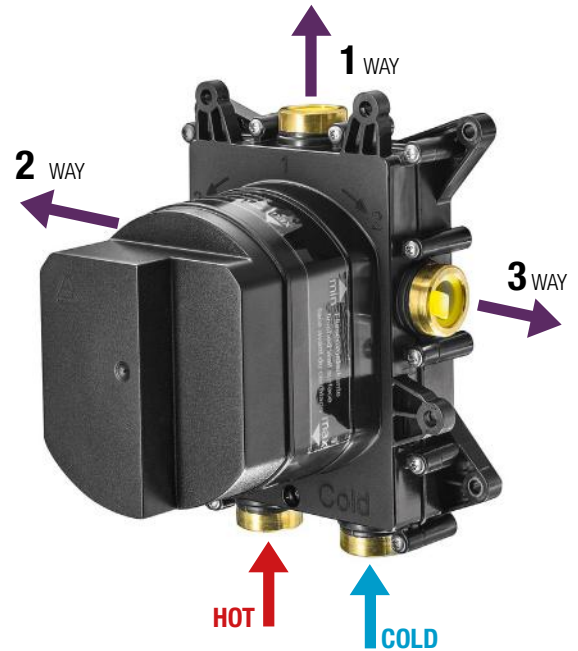

1 WAY

2 WAY

3 WAY

EASY INSTALLATION

Con **CORE** scegli tu la disposizione delle vie.

With **CORE**, you can choose the arrangement of the outlets.

DA 1 A 3 GETTI

Un unico corpo a incasso che ti permette di personalizzare in qualsiasi momento **estetica e funzionalità** del tuo miscelatore.