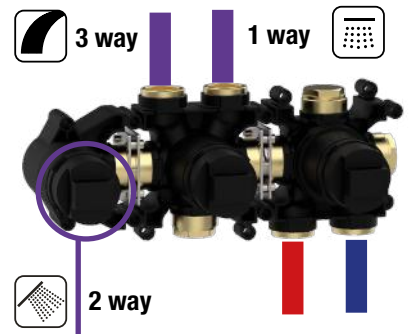

E180133 estetiche rosoni tondi
round rosettes aesthetics

E176904 INCASSO 3 VIE + | CONCEALED MODULE 3 WAY +

DA ABBINARE CON | TO GO WITH:

E180183 estetiche rosoni quadri
square rosettes aesthetics

E180133 estetiche rosoni tondi
round rosettes aesthetics