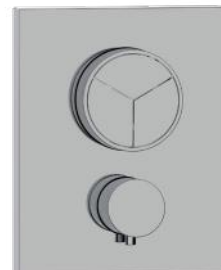

E176683 PUSH MIXER THERMOSTATIC 3 WAY SQUARE

placca/plate **130x160 mm**

Tutte le estetiche sono disponibili nella versione display, per dettagli pagina 326-327

All the aesthetics parts are available in display version, pages 326-327 for details

disponibili "Extension Kit" per errata installazione
available "Extension Kit" for wrong installation

2 vie | 2 way E003122
3 vie | 3 way E003122

WATER CONTROL
CORE