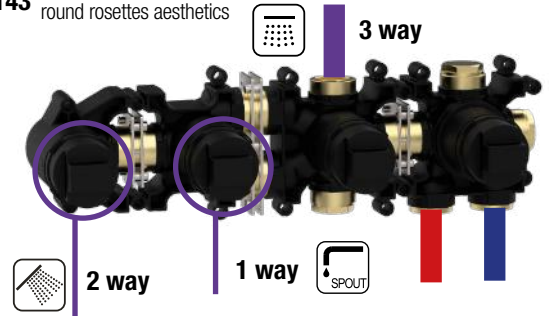

E180193 estetiche rosoni quadri
square rosettes aesthetics

E180143 estetiche rosoni tondi
round rosettes aesthetics

2 way

1 way

3 way

Tutte le estetiche sono disponibili nella versione display, per dettagli pagina 328-329