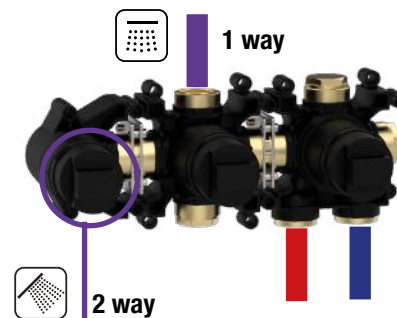

DA ABBINARE CON | TO GO WITH:

E180183 estetiche rosoni quadri
square rosettes aesthetics

E180133 estetiche rosoni tondi
round rosettes aesthetics

E176904 INCASSO 3 VIE + | CONCEALED MODULE 3 WAY +

DA ABBINARE CON | TO GO WITH: