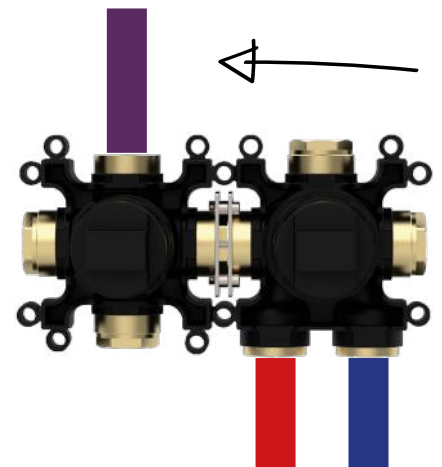

EASY ORIENTATION

The heart of the system, the temperature modules, allow to install the product in horizontal or vertical. 1 water inlet end 3 water outlets will give maximum freedom of use.