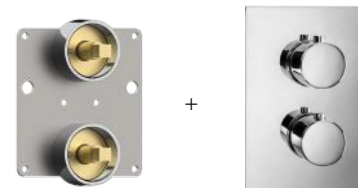

D176881* ROUND ON SQUARE THERMOSTATIC
MIXER

display plate

aesthetics

KIT DISPLAY