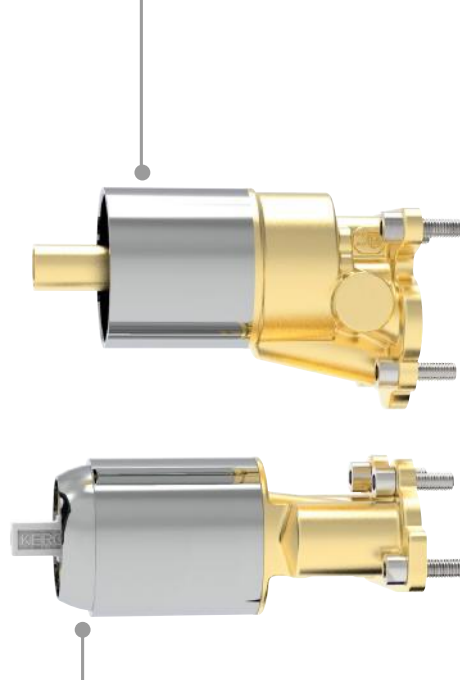

Viti di fissaggio per la flangia di tenuta.

Fixing screws for the flange.

Flangia di tenuta con supporto per le parti estetiche.

Fixing flange with holder system for aesthetic rosette.

Modulo deviatore, disponibile nelle versioni a una, due e tre vie.

Diverter module, available in different versions with one, two or three functions.