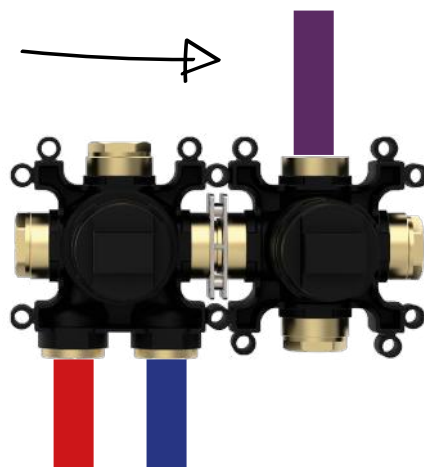

EASY ORIENTATION

The heart of the system, the temperature modules, allow to install the product in horizontal or vertical. 1 water inlet end 3 water outlets will give maximum freedom of use.