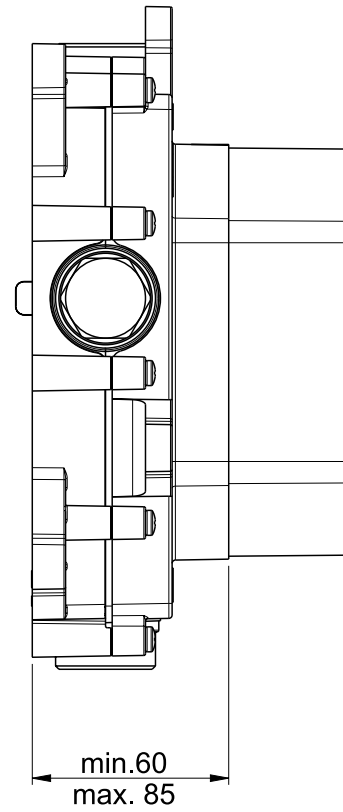

DIMENSIONI | DIMENSIONS

1-2-3
WAYS

T_{38°}
PUSH

TERMOSTATICO PUSH

SQUARE

ROUND

2 WAY

3 WAY