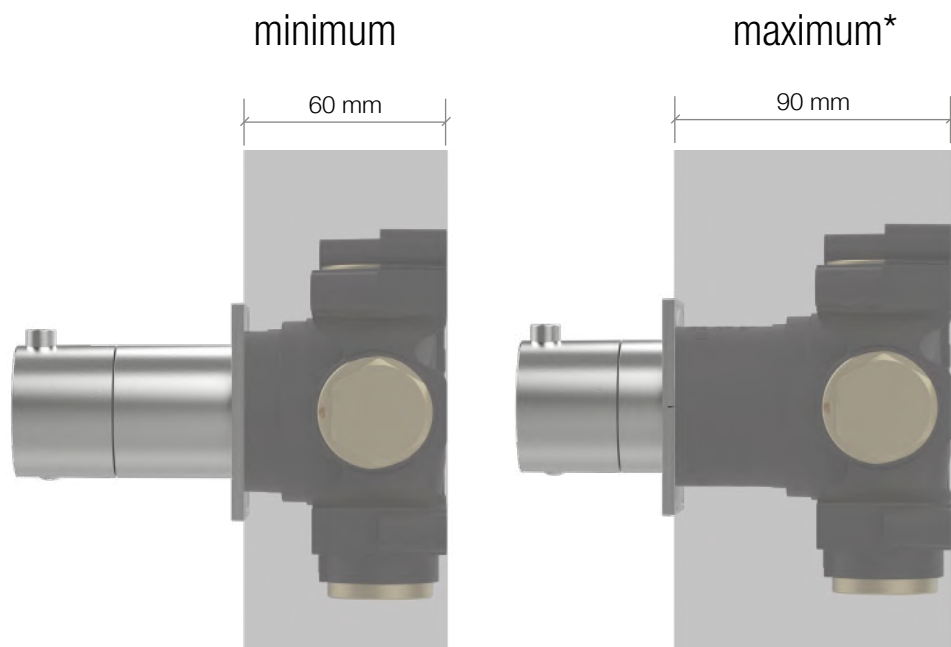

PROFONDITA' DI INCASSO — 1

*Massima profondità di incasso senza l'utilizzo di prolunghe speciali.

BUILT-IN DEPTH

Maximum built-in depth without any special extension kit.