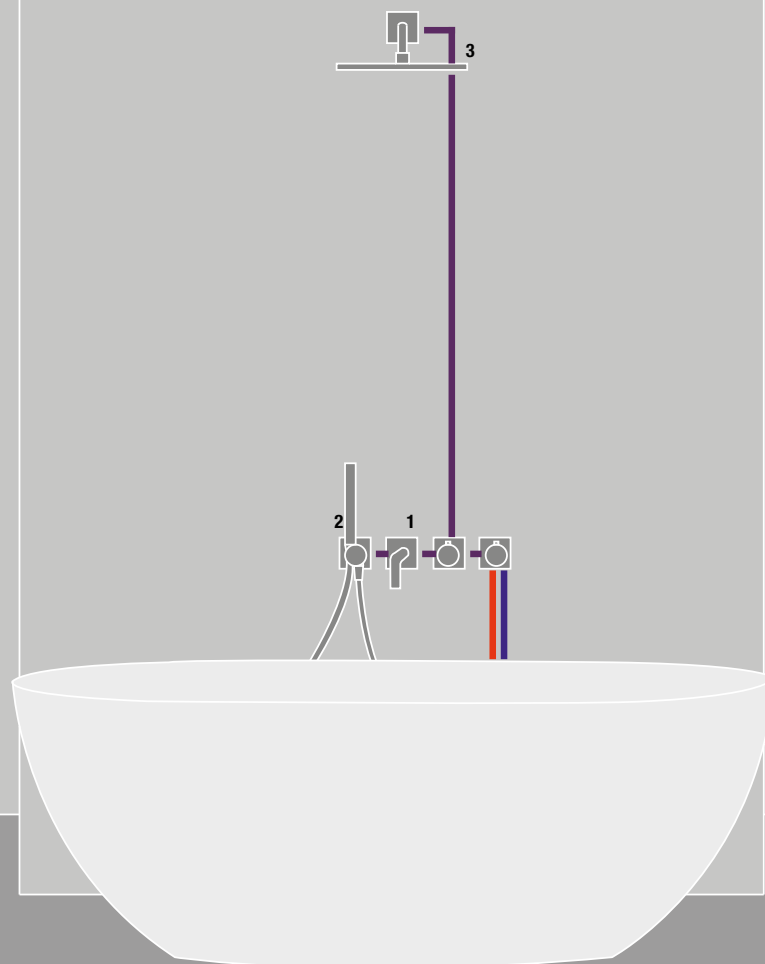

3 WAY +

1_CANNA BORDO VASCA / SPOUT

2_DOCCIA / HAND SHOWER

3_SOFFIONE / HEAD SHOWER