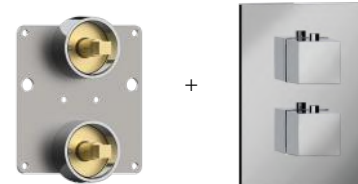

D176821*
SQUARE THERMOSTATIC MIXER

display plate

aesthetics

**Il codice del kit display è valido per tutte le versioni del prodotto (1,2, 3 vie)
The code of kit display is valid for all product versions (1, 2, 3 way)