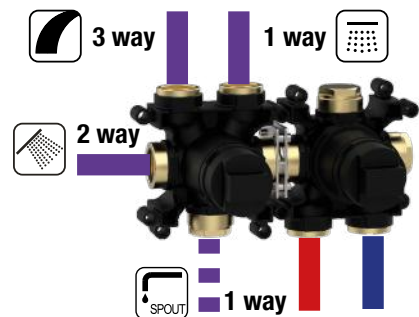

E186902 INCASSO 3 VIE | CONCEALED MODULE 3 WAY

DA ABBINARE CON I TO GO WITH:

E180191 estetiche rosoni quadri
square rosettes aesthetics

E180141 estetiche rosoni tondi
round rosettes aesthetics