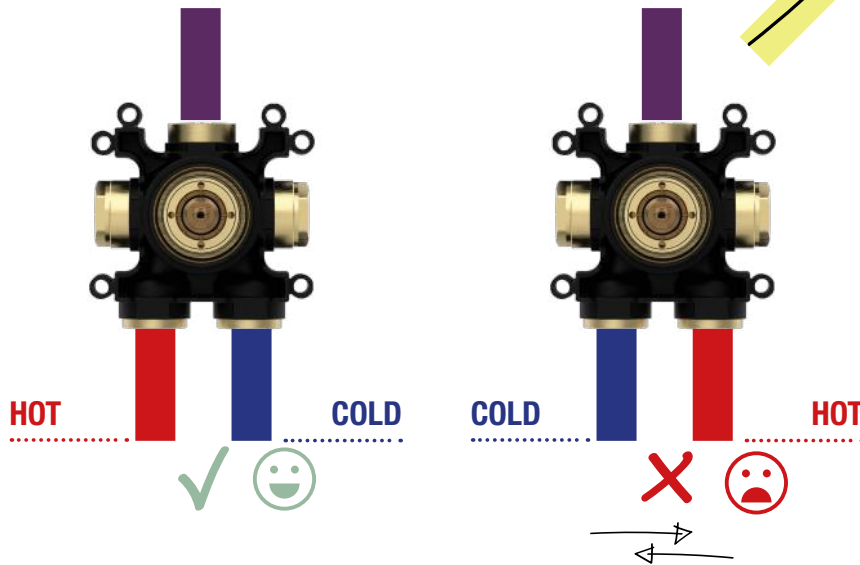

EASY SOLUTIONS

Possibility of **inverting water** in case of wrong hydraulic installation.

5 — EASY ORIENTATION

Il "cuore" del sistema, i moduli temperatura, consentono di installare il prodotto in orizzontale e verticale. 1 ingresso acque e 3 uscite daranno la massima libertà di impiego