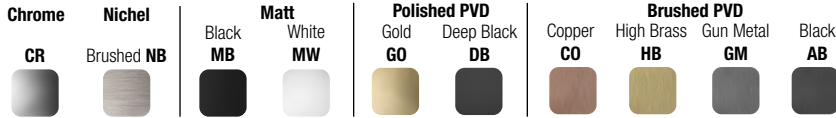

MODULAR VERSIONE TERMOSTATICA | MODULAR THERMOSTATIC VERSION

E180181 ESTETICHE ROSONI QUADRI | SQUARE ROSETTES

DA ABBINARE CON I TO GO WITH:

E176905 incasso termostatico per sistema 1 vie
1 way system concealed module

rosoni | rosettes: **70 x 70 mm**

estetiche | aesthetic parts

E176905 INCASSO 1 VIA | CONCEALED MODULE 1 WAY

DA ABBINARE CON I TO GO WITH:

E180181 estetiche rosni quadri
square rosettes aesthetics

E180131 estetiche rosni tondi
round rosettes aesthetics