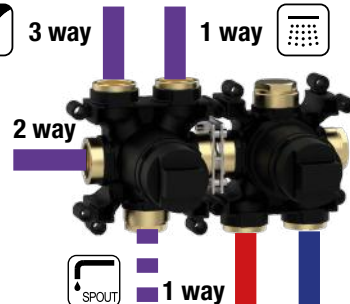

E180132 estetiche rosoni tondi
round rosettes aesthetics

MODULAR VERSIONE TERMOSTATICA | MODULAR THERMOSTATIC VERSION

E180181 ESTETICHE ROSONI QUADRI | SQUARE ROSETTES

DA ABBINARE CON I TO GO WITH:

E176905 incasso termostatico per sistema 1 vie
1 way system concealed module