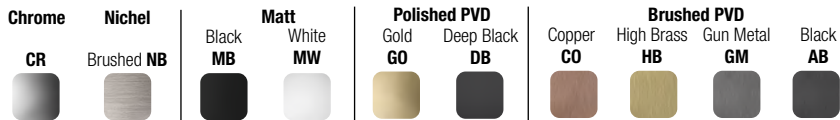

MODULAR VERSIONE TERMOSTATICA | MODULAR THERMOSTATIC VERSION

E180183 ESTETICHE ROSONI QUADRI | SQUARE ROSETTES

rosoni | rosettes: **70 x 70 mm** DA ABBINARE CON | TO GO WITH:

E176903 incasso termostatico per sistema 2 vie
2 way system concealed module

E176904 incasso termostatico per sistema 3 vie
3 way system concealed module

E180133 ESTETICHE ROSONI TONDI | ROUND ROSETTES

rosoni | rosettes: **Ø 70 mm** DA ABBINARE CON | TO GO WITH:

E176903 incasso termostatico per sistema 2 vie
2 way system concealed module

E176904 incasso termostatico per sistema 3 vie
3 way system concealed module