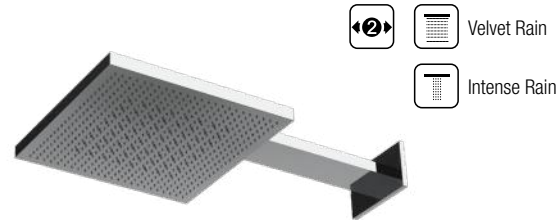

E044277 | Emotion 300