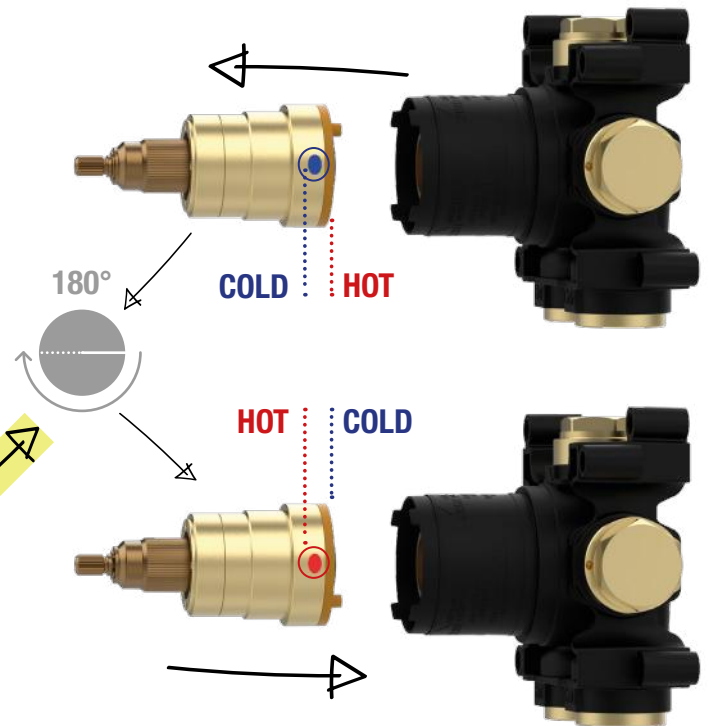

EASY SOLUTIONS

Possibility of **inverting water** in case of wrong hydraulic installation.

5 — EASY ORIENTATION

Il "cuore" del sistema, i moduli temperatura, consentono di installare il prodotto in orizzontale e verticale. 1 ingresso acque e 3 uscite daranno la massima libertà di impiego