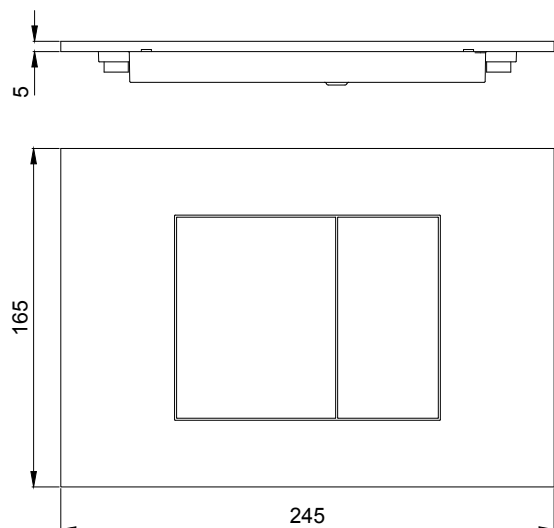

Compatibile con i modelli **GEBERIT SIGMA8 / UP720** e **SIGMA12 / UP320** e con il modello **TECE BOX-8**
Compatible with **GEBERIT SIGMA8 / UP720** and **SIGMA12 / UP320** and **TECE BOX-8** model