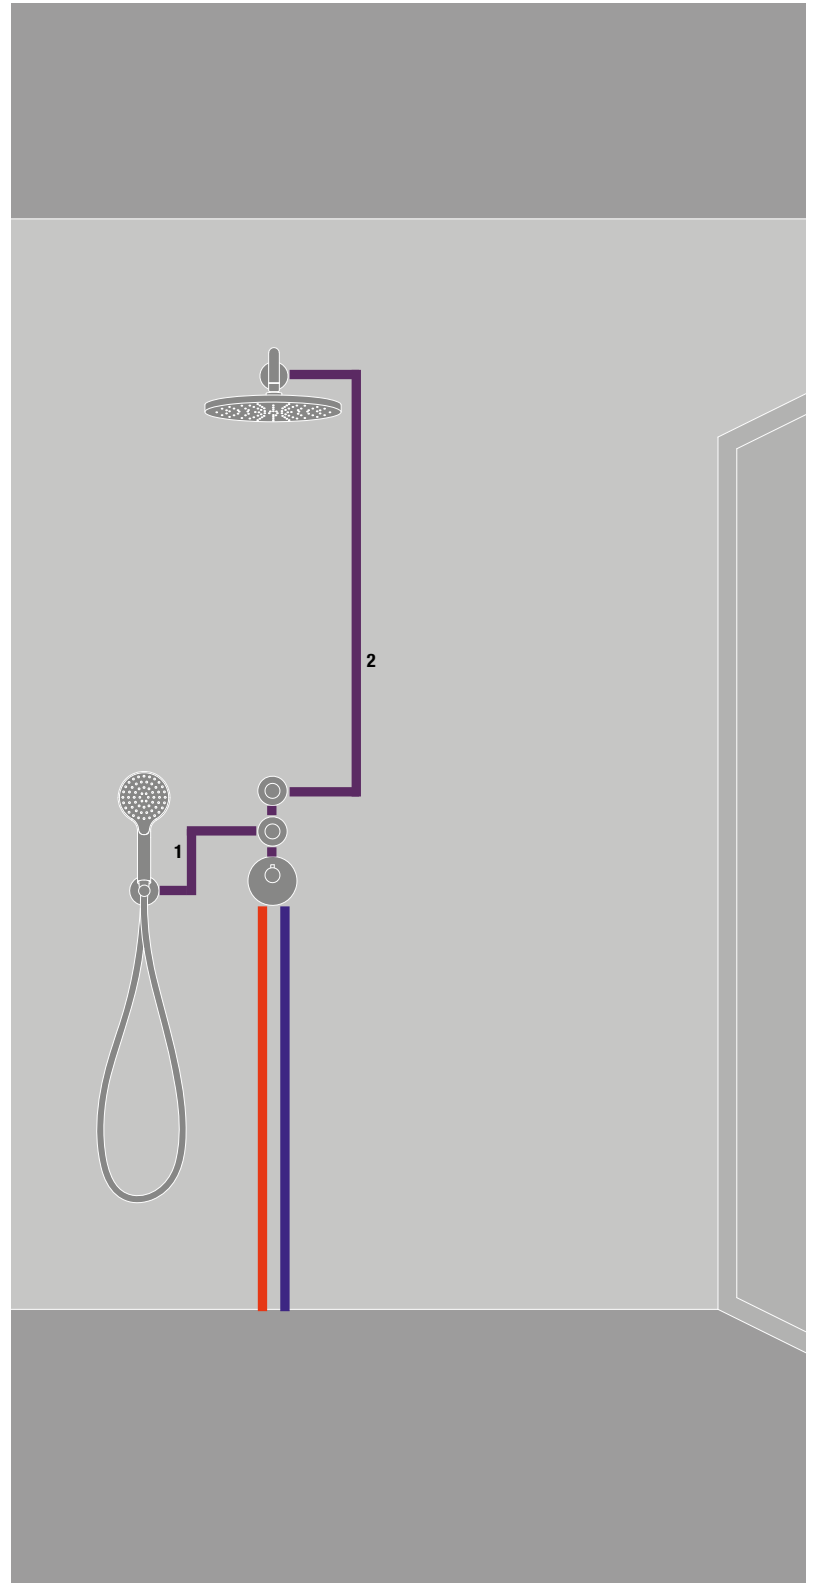

2 WAYS

1_HAND SHOWER | 2_RAIN