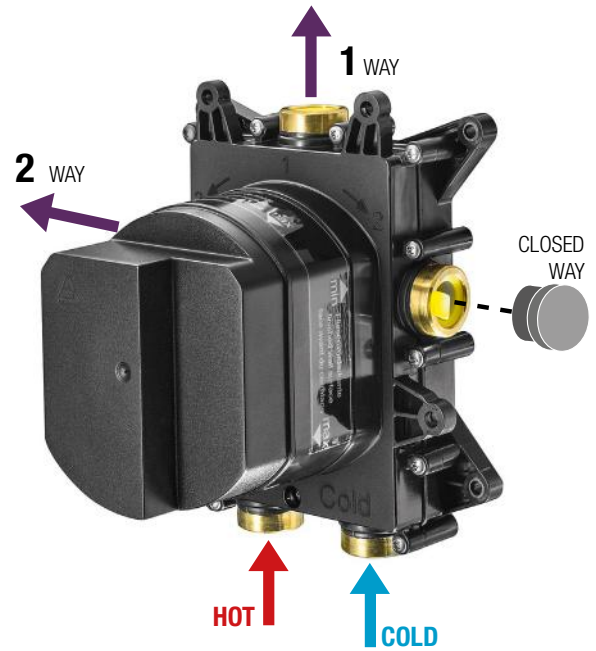

1 WAY

2 WAY

3 WAY

EASY INSTALLATION

Con **CORE** scegli tu la disposizione delle vie.

With **CORE**, you can choose the arrangement of the outlets.

DA 1 A 3 GETTI

Un unico corpo a incasso che ti permette di personalizzare in qualsiasi momento **estetica e funzionalità** del tuo miscelatore.