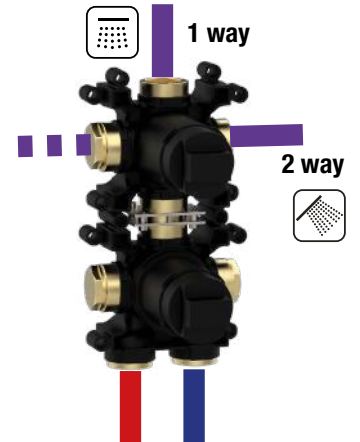

estetiche | aesthetic parts

E176906 INCASSO 2 VIE | CONCEALED MODULE 2 WAY

DA ABBINARE CON I TO GO WITH:

E180182 estetiche rosni quadri
square rosettes aesthetics

E180132 estetiche rosni tondi
round rosettes aesthetics