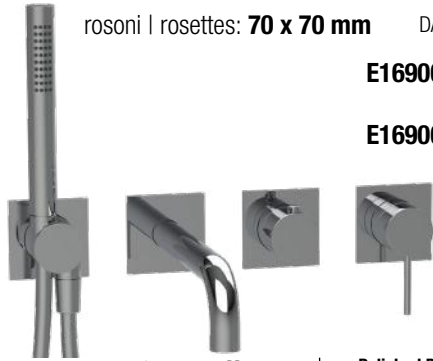

E180193 ESTETICHE ROSONI QUADRI | SQUARE ROSETTES

rosoni | rosettes: **70 x 70 mm**

DA ABBINARE CON I TO GO WITH:

E169004 incasso meccanico per sistema 2 vie
single lever mixer 2 way concealed module

E169005 incasso meccanico per sistema 3 vie
single lever mixer 3 way concealed module