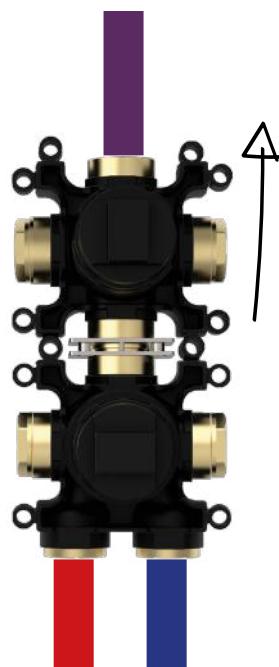

EASY ORIENTATION

The heart of the system, the temperature modules, allow to install the product in horizontal or vertical. 1 water inlet end 3 water outlets will give maximum freedom of use.