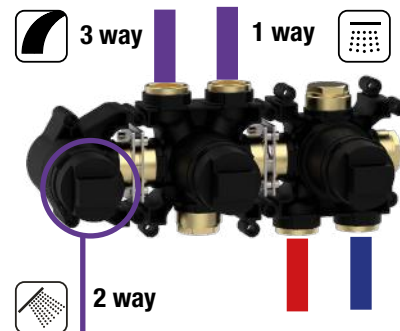

E180142 estetiche rosoni tondi
round rosettes aesthetics

E186904 INCASSO 3 VIE + | CONCEALED MODULE 3 WAY +

DA ABBINARE CON I TO GO WITH:

E180192 estetiche rosoni quadri
square rosettes aesthetics

E180142 estetiche rosoni tondi
round rosettes aesthetics