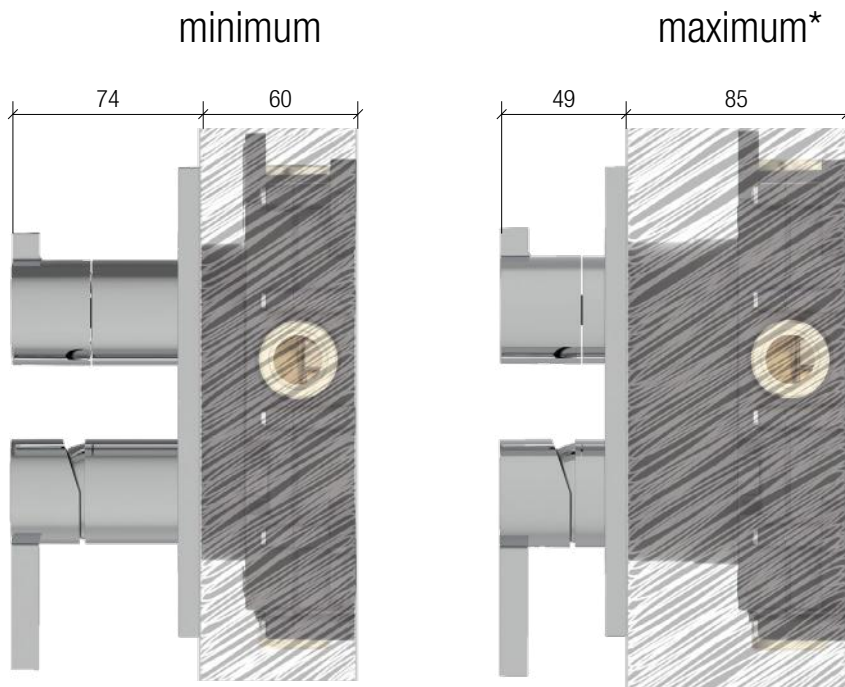

PROFONDITA' DI INCASSO — 1

*Massima profondità di incasso senza l'utilizzo di prolunghe speciali.

BUILT-IN DEPTH

Maximum built-in depth without any special extension kit.

CORE PLUS +

Horizontal side

Vertical side

FACILITA' D'INSTALLAZIONE — 2

I pianetti posizionati sulla cover di protezione permettono di evitare errori di posizionamento durante l'installazione.

EASY INSTALLATION

The flat areas placed on the protection cover allow to avoid positioning errors during the installation.

ERMETICITA' VERSO L'ESTERNO — 3

Il guscio protettivo in materiale termoplastico protegge il muro da condense e isola dal rumore, consentendo una maggiore insonorizzazione.

WATERTIGHTNESS TOWARDS THE OUTSIDE

The protection shell made of thermoplastic material protects the wall from condensation and insulates against noise, allowing a greater soundproofing.