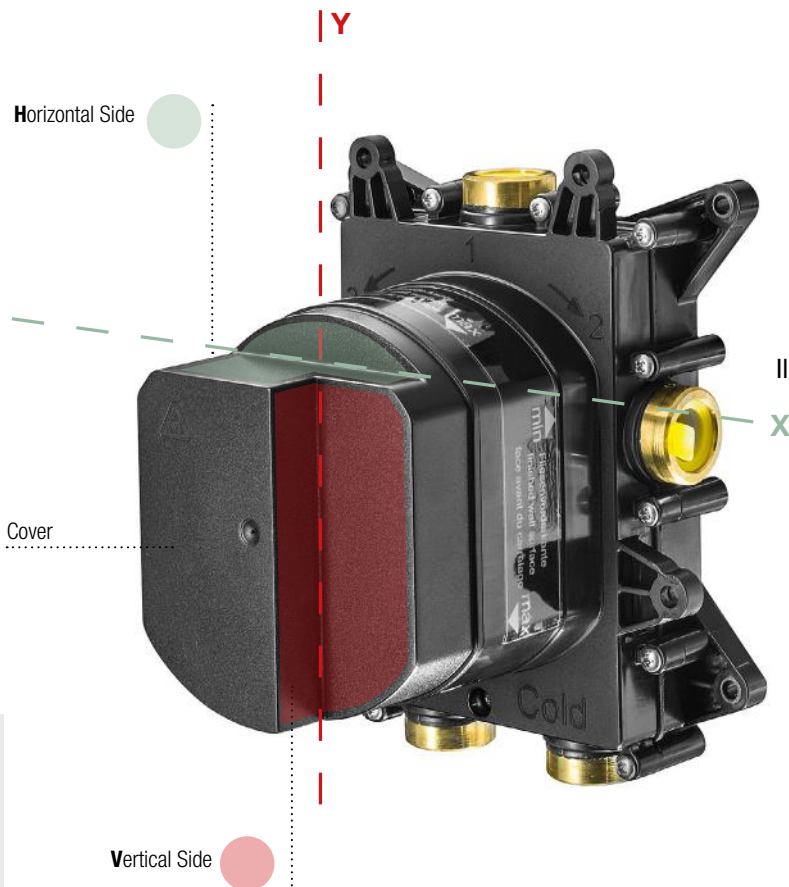

CORE PLUS +

Horizontal side

Vertical side