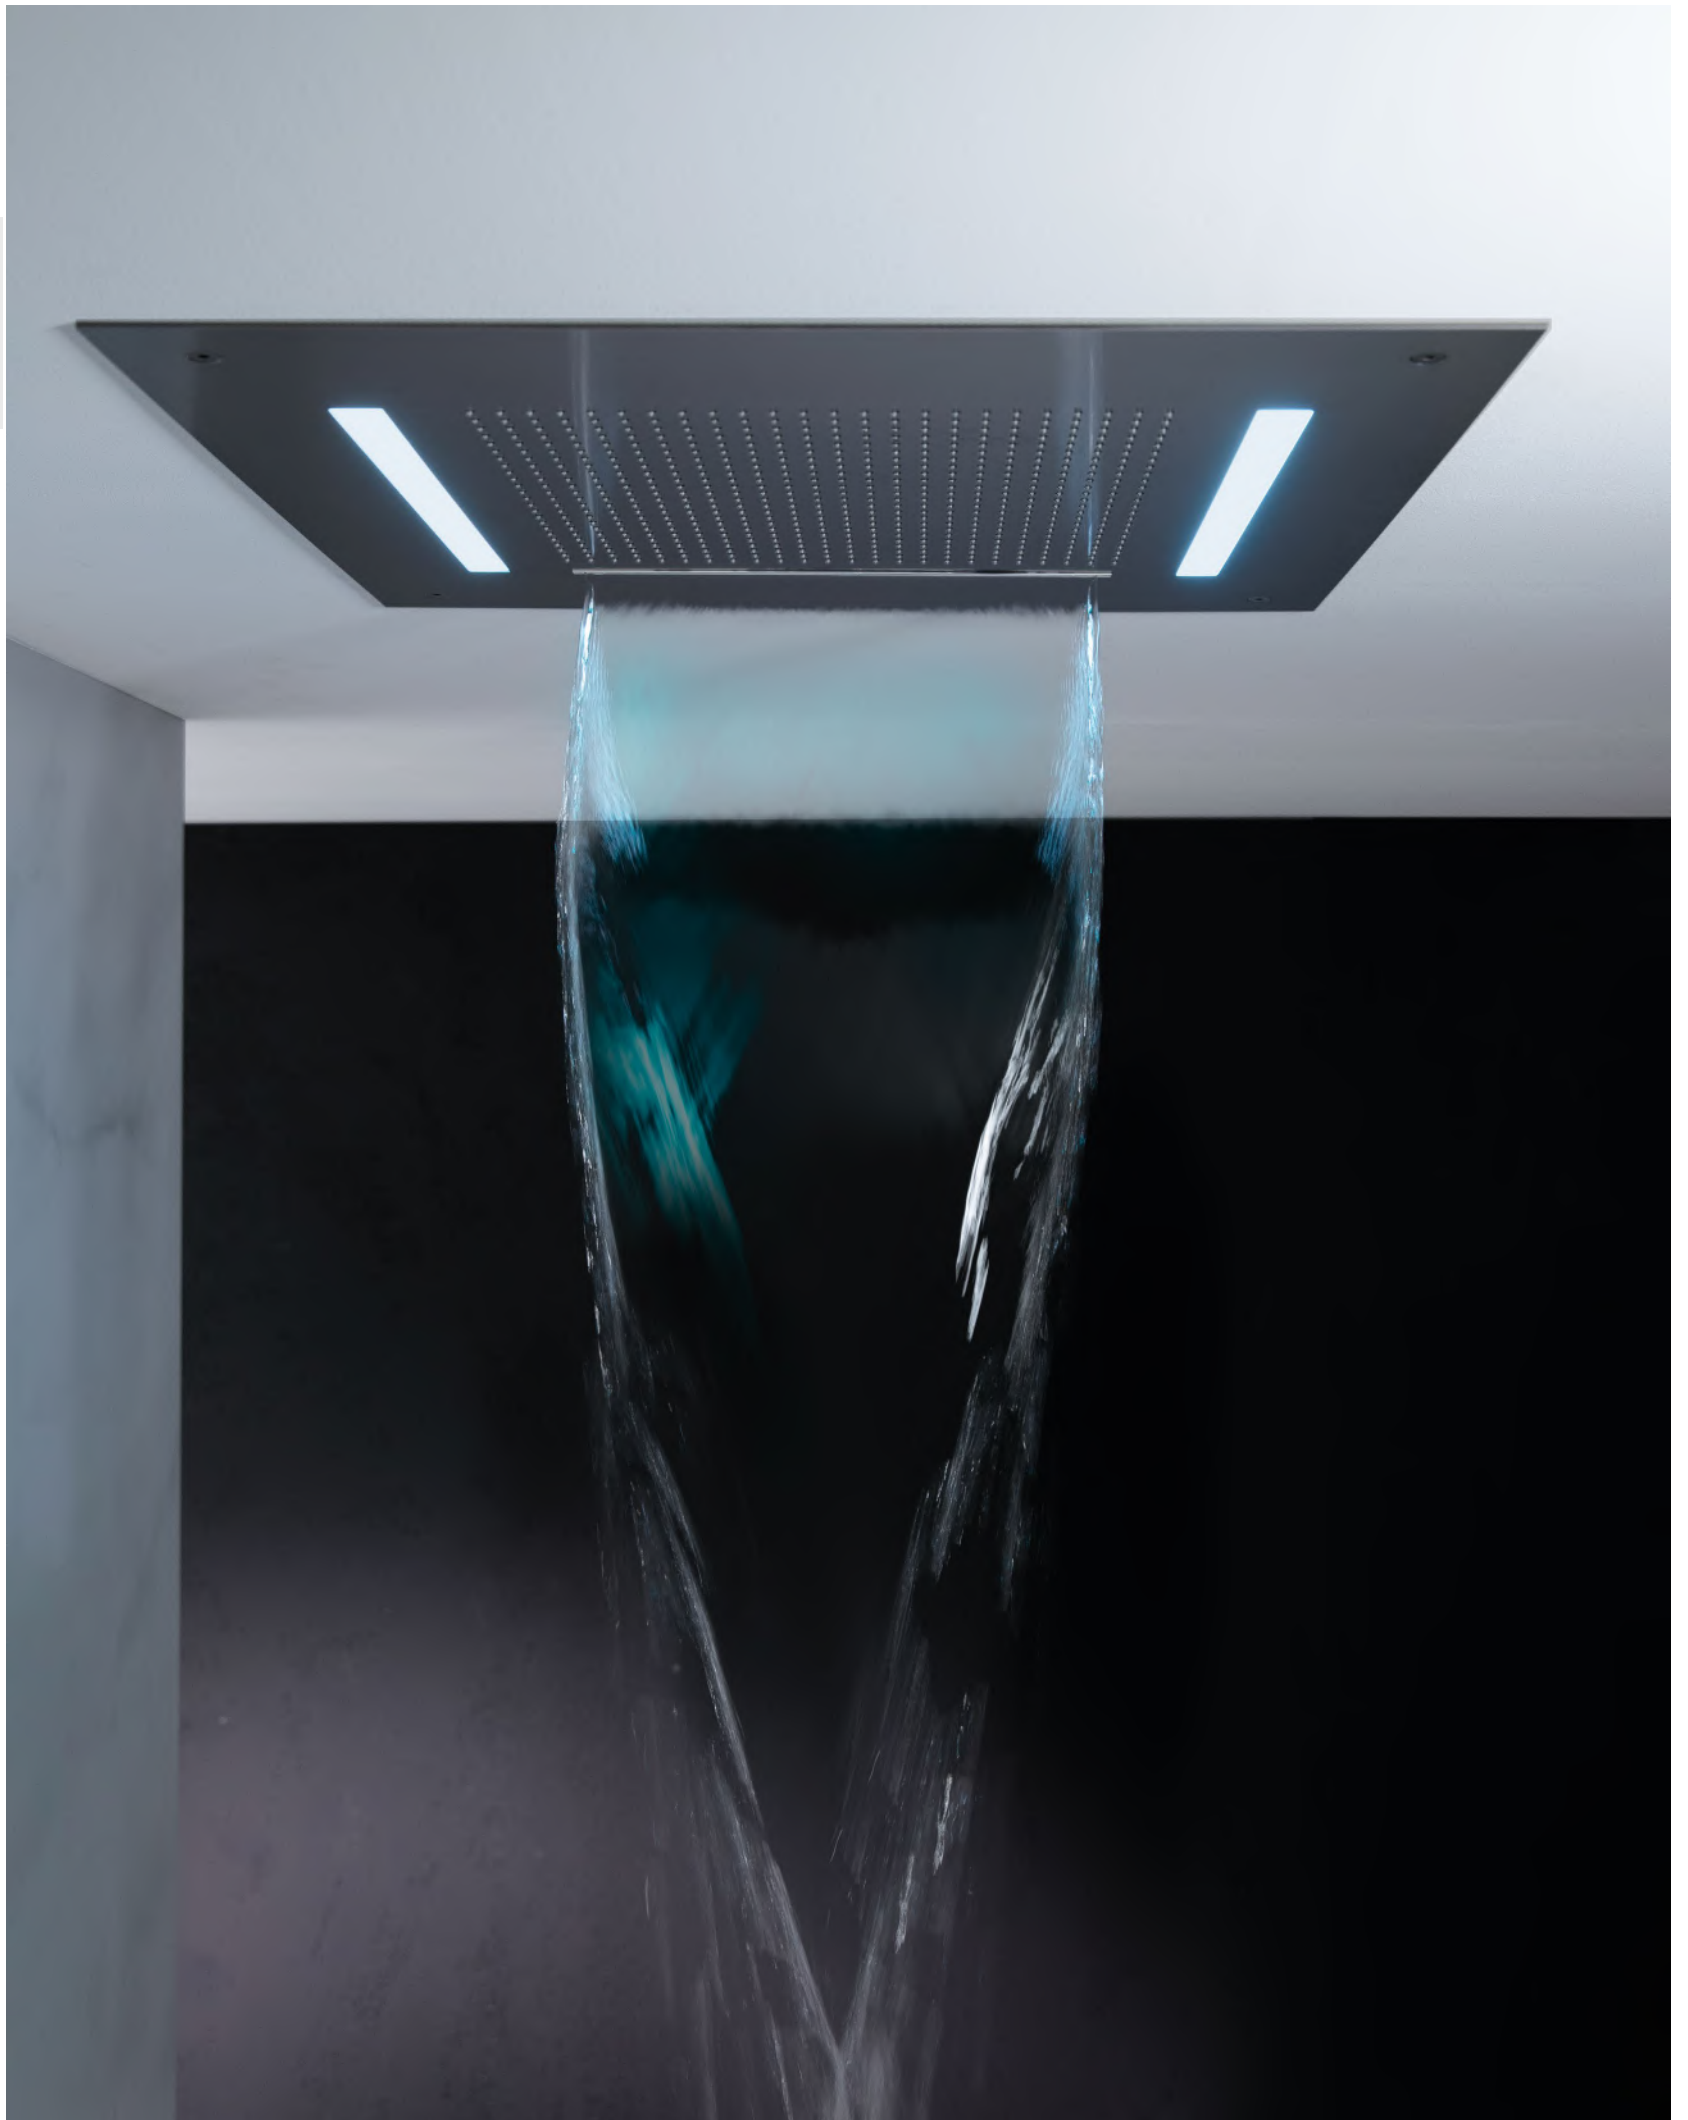

BEAM

Design ed funzionalità

Design & functionality

Il nuovo soffione Beam unisce estetica pulita e rigorosa a un'estroversa funzionalità, e si lascia scoprire nelle versioni monogetto e multigetto.

Adatto anche a spazi contenuti, **Beam** va oltre il suo ruolo di soffione e diventa un elemento di arredo capace di stupire, indicato per soluzioni a parete e a soffitto.