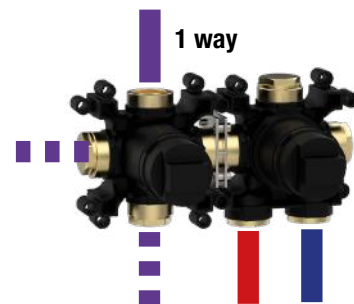

Stainless Steel		316 Brushed PVD			
AISI 316	Copper.C0316	High Brass.HB316	Gun Metal.GM316	Black.AB316	
316	316	316	316	316	316

E180131 ESTETICHE ROSONI TONDI | ROUND ROSETTES

rosoni | rosettes: **Ø 70 mm** DA ABBINARE CON I TO GO WITH:

E176900 incasso termostatico per sistema 1 vie
1 way system concealed module

Stainless Steel		316 Brushed PVD			
AISI 316	Copper.C0316	High Brass.HB316	Gun Metal.GM316	Black.AB316	
316	316	316	316	316	316

E180182 ESTETICHE ROSONI QUADRI | SQUARE ROSETTES

rosoni | rosettes: **70 x 70 mm** DA ABBINARE CON I TO GO WITH:

E176901 incasso termostatico per sistema 2 vie
2 way system concealed module

E176902 incasso termostatico per sistema 3 vie
3 way system concealed module

Stainless Steel		316 Brushed PVD			
AISI 316	Copper.C0316	High Brass.HB316	Gun Metal.GM316	Black.AB316	
316	316	316	316	316	316

E180132 ESTETICHE ROSONI TONDI | ROUND ROSETTES

rosoni | rosettes: **Ø 70 mm** DA ABBINARE CON I TO GO WITH:

E176901 incasso termostatico per sistema 2 vie
2 way system concealed module

E176902 incasso termostatico per sistema 3 vie
3 way system concealed module

Stainless Steel		316 Brushed PVD			
AISI 316	Copper.C0316	High Brass.HB316	Gun Metal.GM316	Black.AB316	
316	316	316	316	316	316

E176900 INCASSO 1 VIA | CONCEALED MODULE 1 WAY

DA ABBINARE CON I TO GO WITH:

E180181 estetiche rosoni quadri
square rosettes aesthetics

E180131 estetiche rosoni tondi
round rosettes aesthetics