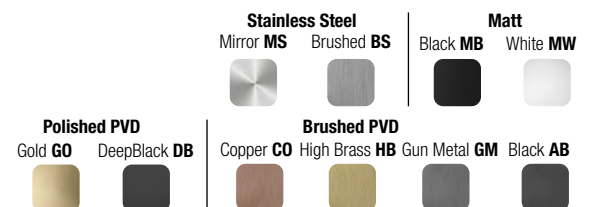

E044278 EMOTION VELVET STAINLESS STEEL
300 x 300 mm

braccio doccia da acquistare a parte (pag. 259)
arm shower to be purchased separately (page 259)