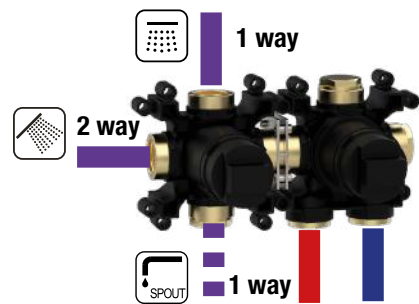

E186901 INCASSO 2 VIE | CONCEALED MODULE 2 WAY

DA ABBINARE CON I TO GO WITH:

E180191 estetiche rosoni quadri
square rosettes aesthetics

E180141 estetiche rosoni tondi
round rosettes aesthetics