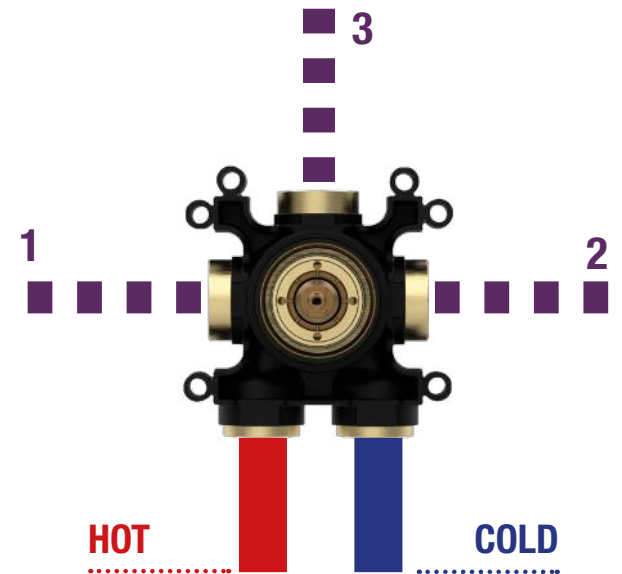

EASY ORIENTATION

The heart of the system, the temperature modules, allow to install the product in horizontal or vertical. 1 water inlet end 3 water outlets will give maximum freedom of use.