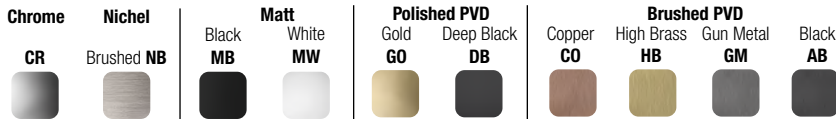

estetiche | aesthetic parts

E176906 INCASSO 2 VIE | CONCEALED MODULE 2 WAY

DA ABBINARE CON I TO GO WITH:

E180182 estetiche rosni quadri
square rosettes aesthetics

E180132 estetiche rosni tondi
round rosettes aesthetics