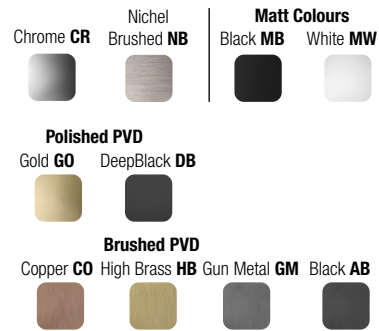

rosone/rosette 80x80 mm

E044179 SPIN ROUND BODY JET - ABS

rosone/rosette Ø 100 mm

E044180 SPIN CREAMY BODY JET - ABS

rosone/rosette 85x85 mm

E044085* EMOTION SPRAY BODY JET SQUARE - ABS

rosone/rosette 125x125 mm