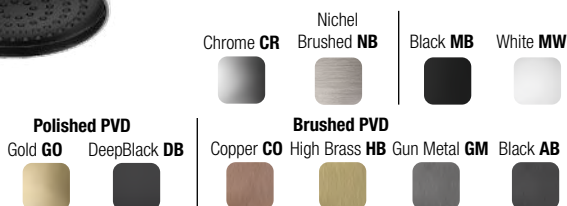

E044288 BEAM MULTIJET - CEILING BRASS

Ø 100 mm | H 136 mm

versione monogetto con getto **Velvet Rain** | *monojet version with **Velvet Rain jet***
braccio doccia da acquistare a
parte | *arm shower to be purchased
separately*

dettagli bracci a soffitto pag. 259 |
ceiling arms details page 259