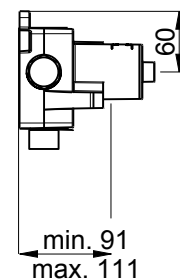

E179502 DIVERTER BUILT-IN MODULE

disponibile "Extension kit" per errata installazione
available "Extension Kit" for wrong installation

E003074 1 pz