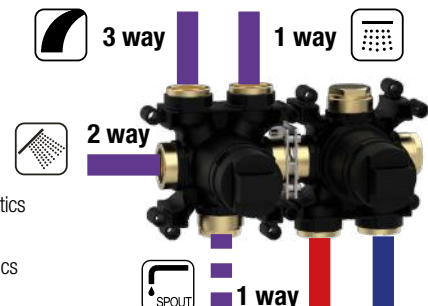

E176902 INCASSO 3 VIE | CONCEALED MODULE 3 WAY

DA ABBINARE CON I TO GO WITH:

E180182 estetiche rosoni quadri
square rosettes aesthetics

E180132 estetiche rosoni tondi
round rosettes aesthetics