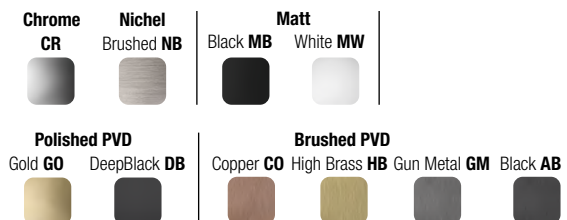

E310001 BATHROBE HOLDER

L 22 mm | H 100 mm