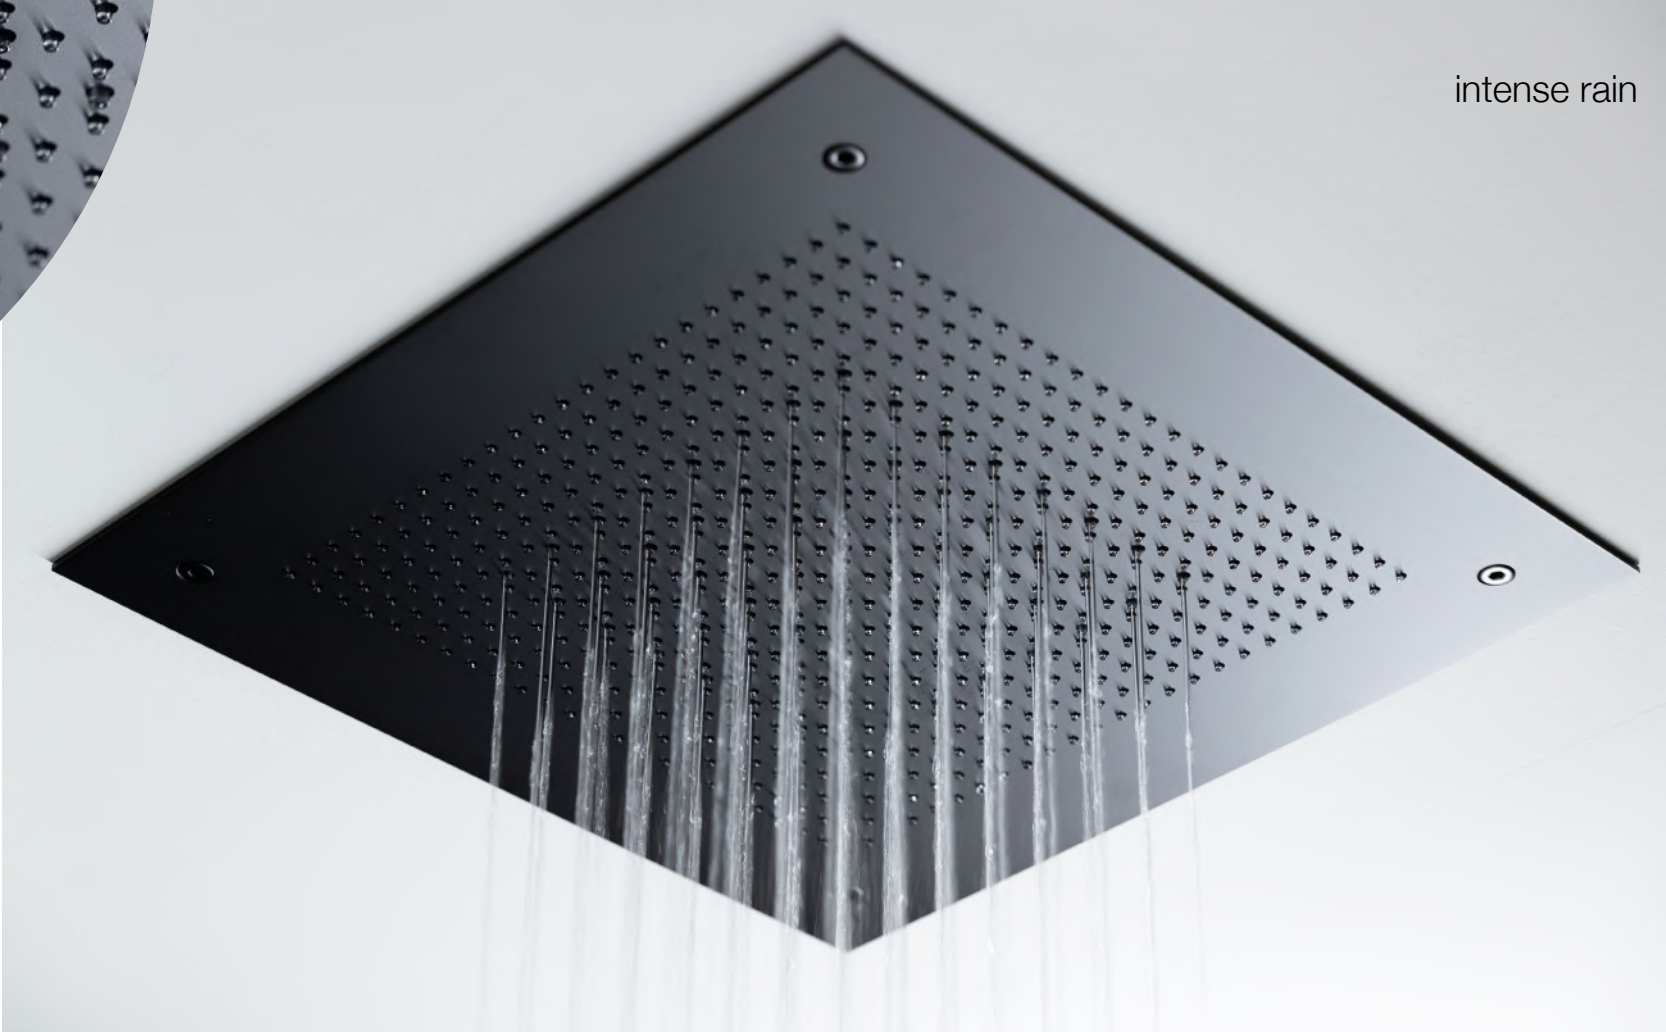

INTENSE RAIN

corposi fili d'acqua per un getto intenso e profondamente rigenerante.

robust water threads, for a strong and deeply regenerating jet.

VELVET RAIN

INTENSE RAIN

velvet rain

intense rain

Sistema doccia parete 3 vie