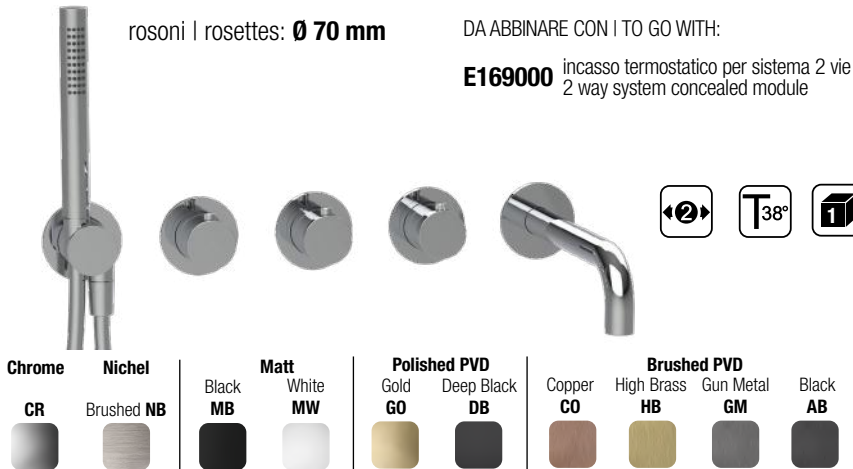

MODULAR VERSIONE TERMOSTATICA | MODULAR THERMOSTATIC VERSION

E180186 ESTETICHE ROSONI QUADRI | SQUARE ROSETTES

rosoni | rosettes: **70 x 70 mm**

DA ABBINARE CON I TO GO WITH:

E169000 incasso termostatico per sistema 2 vie
2 way system concealed module

E180136 ESTETICHE ROSONI TONDI | ROUND ROSETTES

rosoni | rosettes: **Ø 70 mm**

DA ABBINARE CON I TO GO WITH:

E169000 incasso termostatico per sistema 2 vie
2 way system concealed module

E180187 ESTETICHE ROSONI QUADRI | SQUARE ROSETTES

rosoni | rosettes: **70 x 70 mm**

DA ABBINARE CON I TO GO WITH:

E169001 incasso termostatico per sistema 3 vie
3 way system concealed module

E180137 ESTETICHE ROSONI TONDI | ROUND ROSETTES

rosoni | rosettes: **Ø 70 mm**

DA ABBINARE CON I TO GO WITH:

E169001 incasso termostatico per sistema 3 vie
3 way system concealed module

E169000 INCASSO VASCA 2 VIE + | CONCEALED BATHTUBE MODULE 2 WAY +

DA ABBINARE CON I TO GO WITH:

E180186 estetiche rosoni quadri
square rosettes aesthetics

E180136 estetiche rosoni tondi
round rosettes aesthetics

E169001 INCASSO VASCA 3 VIE + | CONCEALED BATHTUBE MODULE 3 WAY +

DA ABBINARE CON I TO GO WITH:

E180187 estetiche rosoni quadri
square rosettes aesthetics

E180137 estetiche rosoni tondi
round rosettes aesthetics

estetiche | aesthetic parts

estetiche | aesthetic parts

moduli incasso | concealed modules

moduli incasso | concealed modules

WATER CONTROL
MODULAR

Tutte le estetiche sono disponibili nella versione display, per dettagli pagina 328-329

All the aesthetics parts are available in display version, pages 328-329 for details