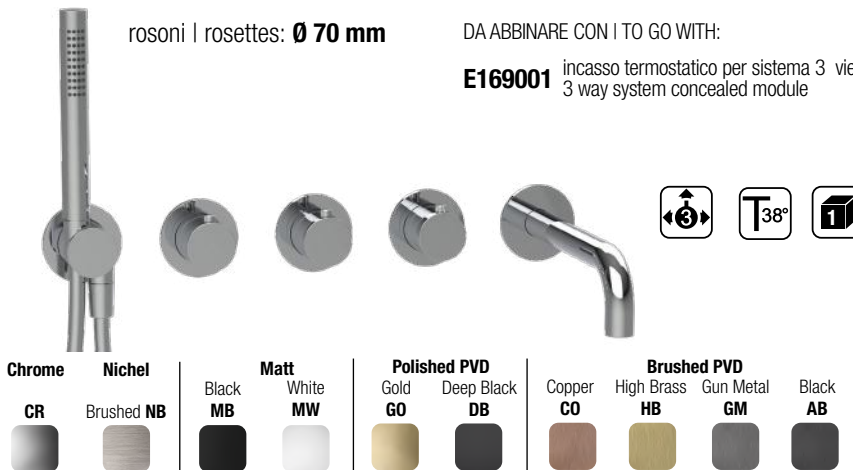

MODULAR VERSIONE TERMOSTATICA | MODULAR THERMOSTATIC VERSION

E180186 ESTETICHE ROSONI QUADRI | SQUARE ROSETTES

rosoni | rosettes: **70 x 70 mm**

DA ABBINARE CON I TO GO WITH:

E169000 incasso termostatico per sistema 2 vie
2 way system concealed module

E180136 ESTETICHE ROSONI TONDI | ROUND ROSETTES

rosoni | rosettes: **Ø 70 mm**

DA ABBINARE CON I TO GO WITH:

E169000 incasso termostatico per sistema 2 vie
2 way system concealed module

E180187 ESTETICHE ROSONI QUADRI | SQUARE ROSETTES

rosoni | rosettes: **70 x 70 mm**

DA ABBINARE CON I TO GO WITH:

E169001 incasso termostatico per sistema 3 vie
3 way system concealed module

E180137 ESTETICHE ROSONI TONDI | ROUND ROSETTES

rosoni | rosettes: **Ø 70 mm**

DA ABBINARE CON I TO GO WITH:

E169001 incasso termostatico per sistema 3 vie
3 way system concealed module

E169000 INCASSO VASCA 2 VIE + | CONCEALED BATHTUBE MODULE 2 WAY +

DA ABBINARE CON I TO GO WITH:

E180186 estetiche rosoni quadri
square rosettes aesthetics

E180136 estetiche rosoni tondi
round rosettes aesthetics

E169001 INCASSO VASCA 3 VIE + | CONCEALED BATHTUBE MODULE 3 WAY +

DA ABBINARE CON I TO GO WITH:

E180187 estetiche rosoni quadri
square rosettes aesthetics

E180137 estetiche rosoni tondi
round rosettes aesthetics

estetiche | aesthetic parts

estetiche | aesthetic parts

moduli incasso | concealed modules

moduli incasso | concealed modules

WATER CONTROL
MODULAR

Tutte le estetiche sono disponibili nella versione display, per dettagli pagina 328-329

All the aesthetics parts are available in display version, pages 328-329 for details