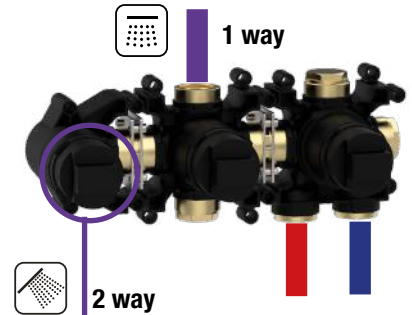

E180133 estetiche rosoni tondi
round rosettes aesthetics

E176904 INCASSO 3 VIE + | CONCEALED MODULE 3 WAY +

DA ABBINARE CON | TO GO WITH:

E180183 estetiche rosoni quadri
square rosettes aesthetics

E180133 estetiche rosoni tondi
round rosettes aesthetics