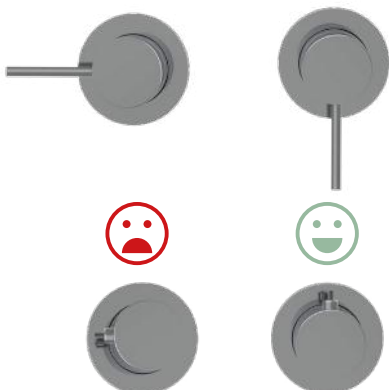

EASY ORIENTATION

The heart of the system, the temperature modules, allow to install the product in horizontal or vertical. 1 water inlet end 3 water outlets will give maximum freedom of use.