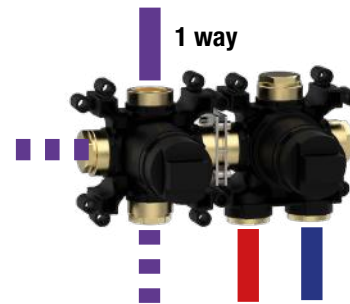

E176900 INCASSO 1 VIA | CONCEALED MODULE 1 WAY

DA ABBINARE CON I TO GO WITH:

E180181 estetiche rosoni quadri
square rosettes aesthetics

E180131 estetiche rosoni tondi
round rosettes aesthetics

moduli incasso | concealed modules

estetiche | aesthetic parts

E180182 ESTETICHE ROSONI QUADRI | SQUARE ROSETTES

rosoni | rosettes: **70 x 70 mm** DA ABBINARE CON I TO GO WITH:

E176901 incasso termostatico per sistema 2 vie
2 way system concealed module

E176902 incasso termostatico per sistema 3 vie
3 way system concealed module