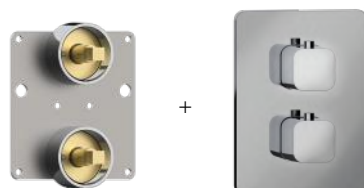

D176811* KUKY THERMOSTATIC MIXER

display plate

aesthetics

D176831* ROUND THERMOSTATIC MIXER