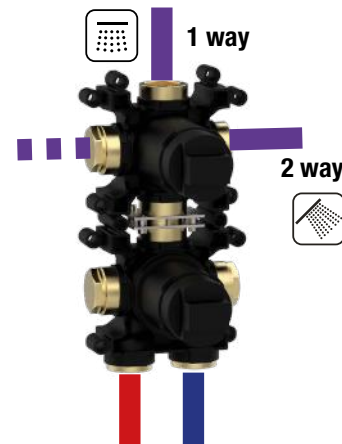

rosoni | rosettes: **Ø 70 mm**

E186905 INCASSO 2 VIE | CONCEALED MODULE 2 WAY

DA ABBINARE CON I TO GO WITH:

E180191 estetiche rosoni quadri
square rosettes aesthetics

E180141 estetiche rosoni tondi
round rosettes aesthetics