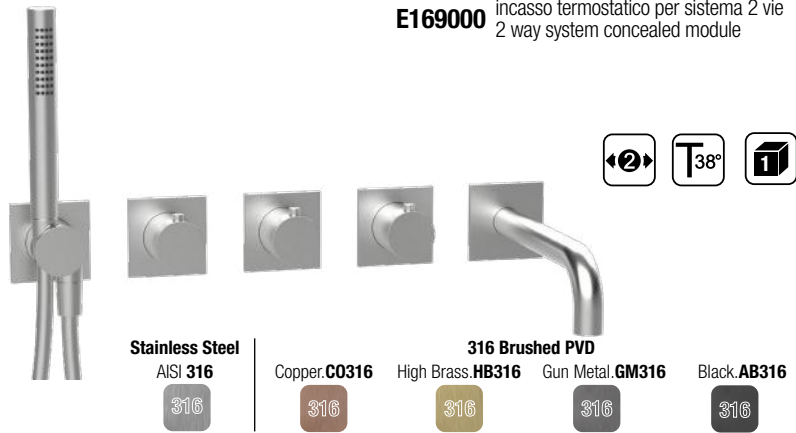

E180186 ESTETICHE ROSONI QUADRI | SQUARE ROSETTES

rosoni | rosettes: **70 x 70 mm**

DA ABBINARE CON | TO GO WITH:

E169000 incasso termostatico per sistema 2 vie
2 way system concealed module

estetiche | aesthetic parts