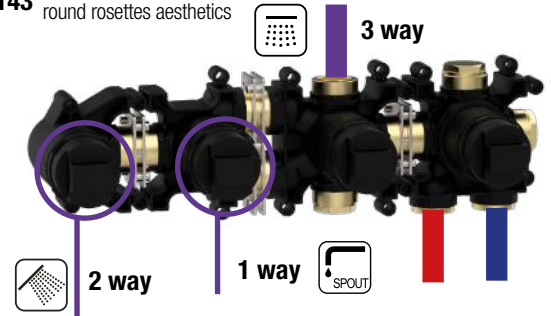

E169005 INCASSO VASCA 3 VIE | CONCEALED BATHTUBE MODULE 3 WAY

DA ABBINARE CON I TO GO WITH:

E180193 estetiche rosoni quadri
square rosettes aesthetics

E180143 estetiche rosoni tondi
round rosettes aesthetics