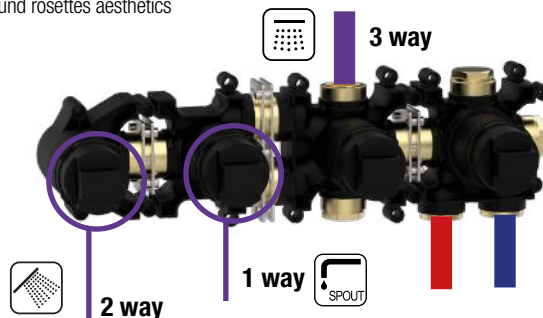

E169002 INCASSO VASCA 3 VIE | CONCEALED BATHTUBE MODULE 3 WAY

DA ABBINARE CON | TO GO WITH:

E180185 estetiche rosoni quadri
square rosettes aesthetics

E180135 estetiche rosoni tondi
round rosettes aesthetics