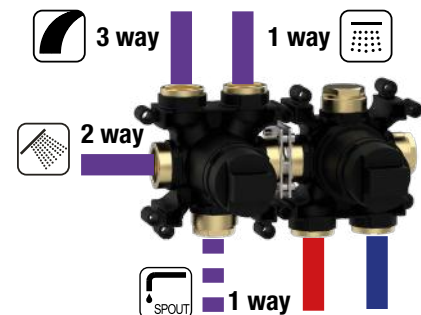

E186902 INCASSO 3 VIE | CONCEALED MODULE 3 WAY

DA ABBINARE CON I TO GO WITH:

E180191 estetiche rosoni quadri
square rosettes aesthetics

E180141 estetiche rosoni tondi
round rosettes aesthetics