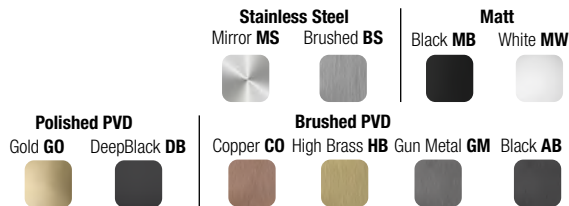

E044283 VELVET TEMPTATION DUAL FLOW BUILT-IN WITH CHROMOTHERAPY
STAINLESS STEEL 500 x 500 mm

E044282 VELVET TEMPTATION DUAL FLOW STAINLESS STEEL
380 x 380 mm

E044277 EMOTION DUAL FLOW VELVET | INTENSE RAIN STAINLESS STEEL
300 x 300 mm

braccio compreso nel prodotto
arm shower included

E044280 VELVET TEMPTATION DUAL FLOW STAINLESS STEEL
500 x 500 mm

E044279 STAINLESS STEEL VELVET TEMPTATION MONOJET
380 x 380 mm

E044278 EMOTION VELVET STAINLESS STEEL
300 x 300 mm

braccio doccia da acquistare a parte (pag. 259)
arm shower to be purchased separately (page 259)