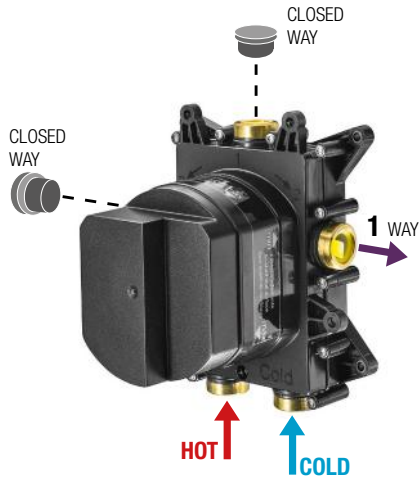

1 WAY

2 WAY

3 WAY

EASY INSTALLATION

Con **CORE** scegli tu la disposizione delle vie.

With **CORE**, you can choose the arrangement of the outlets.

DA 1 A 3 GETTI

Un unico corpo a incasso che ti permette di personalizzare in qualsiasi momento **estetica e funzionalità** del tuo miscelatore.