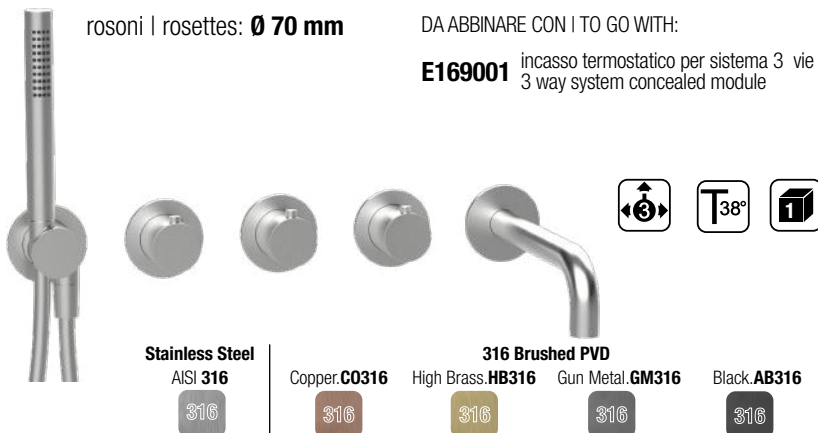

E180137 ESTETICHE ROSONI TONDI | ROUND ROSETTES

rosoni | rosettes: **Ø 70 mm**

DA ABBINARE CON | TO GO WITH:

E169001 incasso termostatico per sistema 3 vie
3 way system concealed module