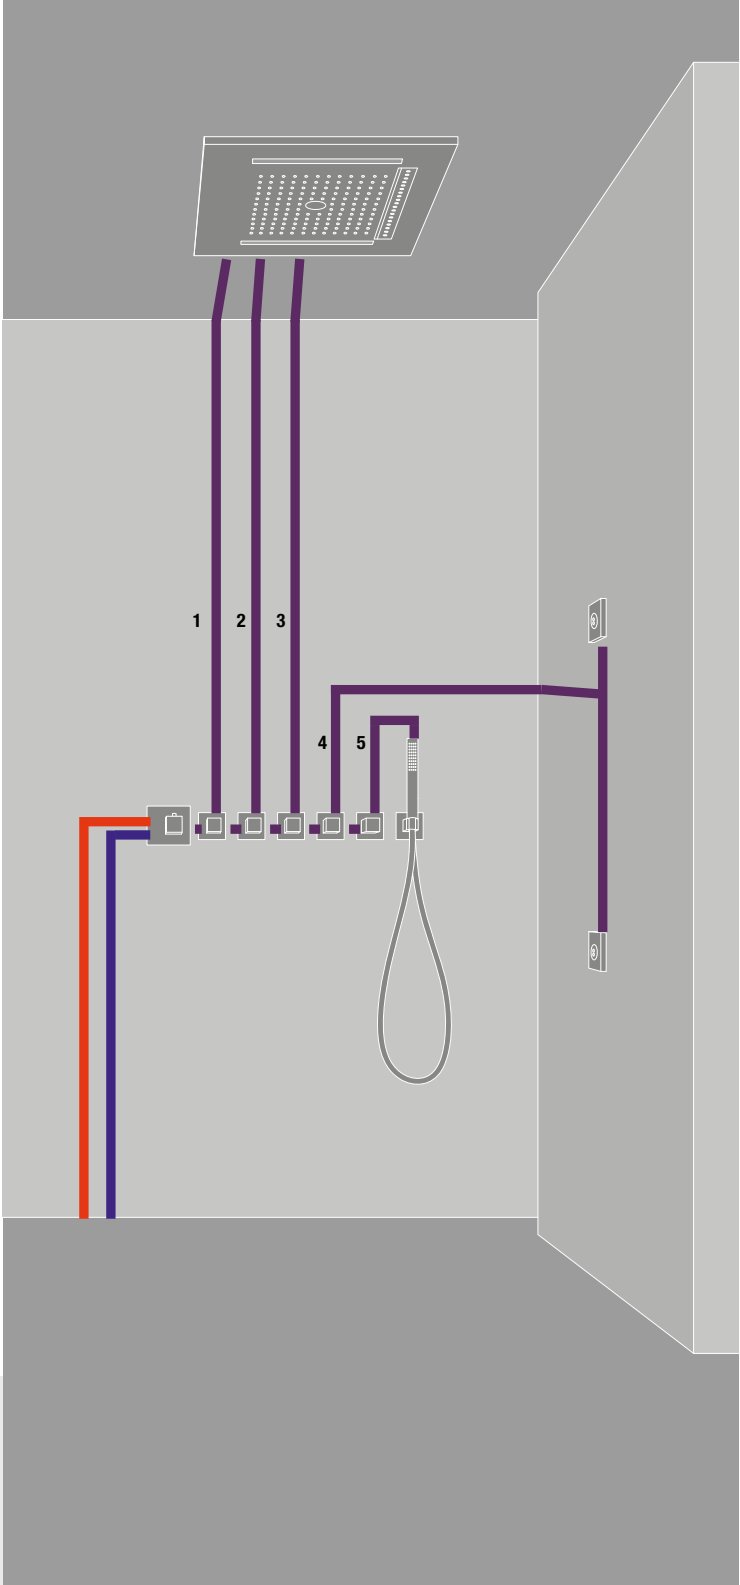

HIGH FLOW WATER CONTROL

EXAMPLES OF CONFIGURATIONS

5 WAYS

1_RAIN | 2_WIRE | 3_TWIST | 4_BODYJET | 5_HAND SHOWER