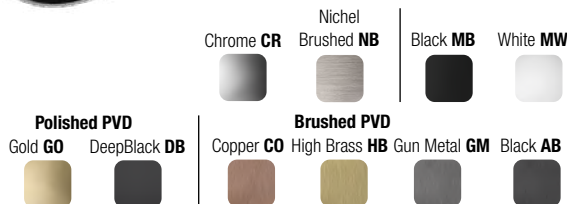

E044286 BEAM MULTIJET - WALL BRASS

Ø 100 mm | H 142 mm

il prodotto è venduto con in dotazione rosone
tondo Ø 70 mm e quadro L 70 mm |
*the product is sold with supplied round rosette
Ø 70 mm and square rosette L 70 mm*