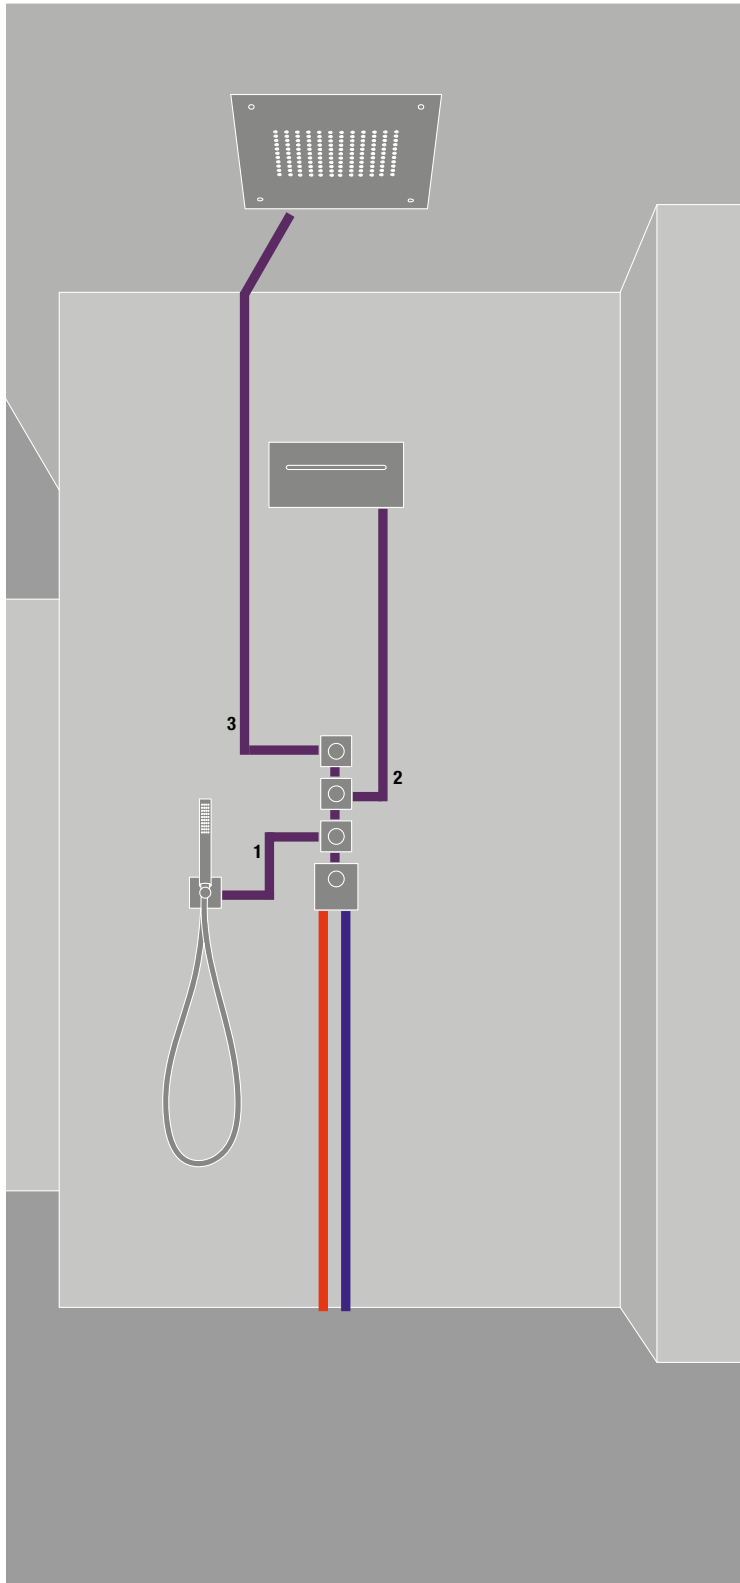

3 WAYS

1_RAIN | 2_WATERFALL | 3_HAND SHOWER