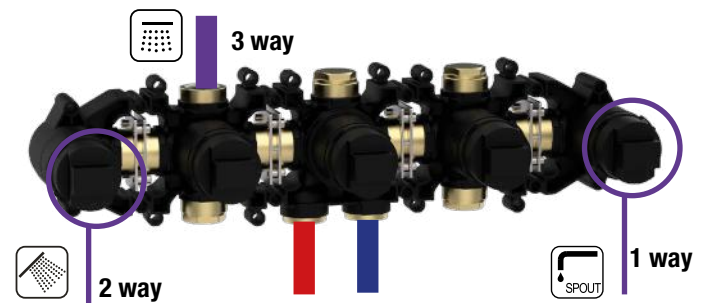

DA ABBINARE CON | TO GO WITH:

E180187 estetiche rosoni quadri
square rosettes aesthetics

E180137 estetiche rosoni tondi
round rosettes aesthetics

moduli incasso | concealed modules

E180137 ESTETICHE ROSONI TONDI | ROUND ROSETTES