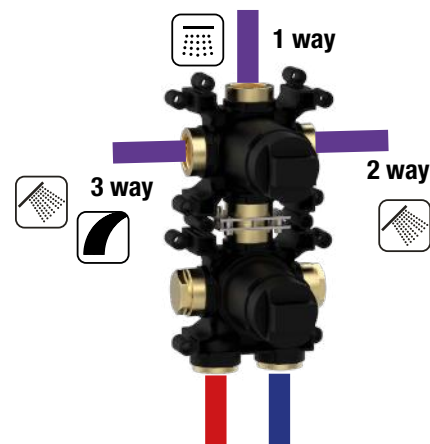

estetiche | aesthetic parts

moduli incasso | concealed modules

Tutte le estetiche sono disponibili nella versione display, per dettagli pagina 328-329

All the aesthetics parts are available in display version, pages 328-329 for details