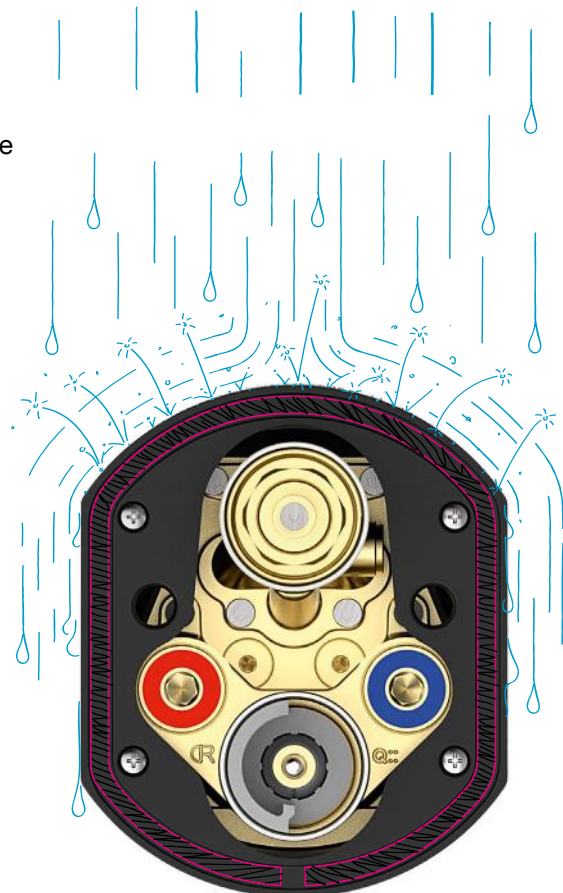

1 WAY

2 WAY

3 WAY

EASY INSTALLATION

Con **CORE** scegli tu la disposizione delle vie.

With **CORE**, you can choose the arrangement of the outlets.

DA 1 A 3 GETTI

Un unico corpo a incasso che ti permette di personalizzare in qualsiasi momento **estetica e funzionalità** del tuo miscelatore.