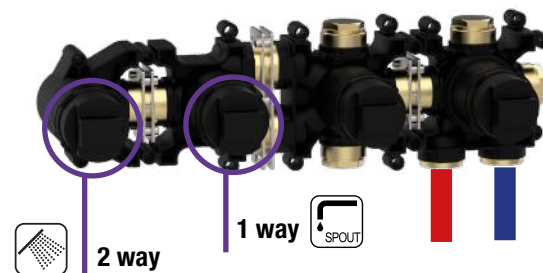

MODULAR VERSIONE TERMOSTATICA | MODULAR THERMOSTATIC VERSION

E180183 ESTETICHE ROSONI QUADRI | SQUARE ROSETTES

rosoni | rosettes: **70 x 70 mm** DA ABBINARE CON | TO GO WITH:

E176903 incasso termostatico per sistema 2 vie
2 way system concealed module

E176904 incasso termostatico per sistema 3 vie
3 way system concealed module

Stainless Steel

AISI **316**

Copper **C0316**

316 Brushed PVD

High Brass **HB316**

Gun Metal **GM316**

Black **AB316**

estetiche | aesthetic parts

E180133 ESTETICHE ROSONI TONDI | ROUND ROSETTES

rosoni | rosettes: **Ø 70 mm** DA ABBINARE CON | TO GO WITH:

E176903 incasso termostatico per sistema 2 vie
2 way system concealed module

E176904 incasso termostatico per sistema 3 vie
3 way system concealed module

Stainless Steel

AISI **316**

Copper **C0316**

316 Brushed PVD

High Brass **HB316**

Gun Metal **GM316**

Black **AB316**

estetiche | aesthetic parts

E180185 ESTETICHE ROSONI QUADRI | SQUARE ROSETTES

rosoni | rosettes: **70 x 70 mm** DA ABBINARE CON | TO GO WITH:

E169003 incasso termostatico per sistema 2 vie
2 way system concealed module

E169002 incasso termostatico per sistema 3 vie
3 way system concealed module

Stainless Steel

AISI **316**

Copper **C0316**

316 Brushed PVD

High Brass **HB316**

Gun Metal **GM316**

Black **AB316**

E180135 ESTETICHE ROSONI TONDI | ROUND ROSETTES

rosoni | rosettes: **Ø 70 mm** DA ABBINARE CON | TO GO WITH:

E169003 incasso termostatico per sistema 2 vie
2 way system concealed module

E169002 incasso termostatico per sistema 3 vie
3 way system concealed module

Stainless Steel

AISI **316**

Copper **C0316**

316 Brushed PVD

High Brass **HB316**

Gun Metal **GM316**

Black **AB316**

E176903 INCASSO 2 VIE + | CONCEALED MODULE 2 WAY +

DA ABBINARE CON | TO GO WITH:

E180183 estetiche rosoni quadri
square rosettes aesthetics

E180133 estetiche rosoni tondi
round rosettes aesthetics