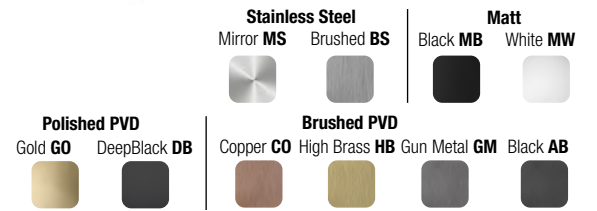

E044280 VELVET TEMPTATION DUAL FLOW STAINLESS STEEL
500 x 500 mm

E044279 STAINLESS STEEL VELVET TEMPTATION MONOJET
380 x 380 mm