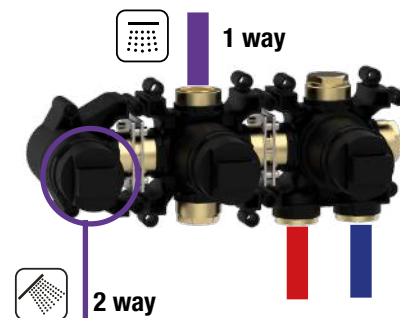

E180142 estetiche rosoni tondi
round rosettes aesthetics

E186904 INCASSO 3 VIE + | CONCEALED MODULE 3 WAY +

DA ABBINARE CON I TO GO WITH:

E180192 estetiche rosoni quadri
square rosettes aesthetics

E180142 estetiche rosoni tondi
round rosettes aesthetics