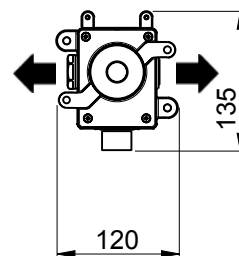

E179502 DIVERTER BUILT-IN MODULE

disponibile "Extension kit" per errata installazione
available "Extension Kit" for wrong installation

E003074 1 pz