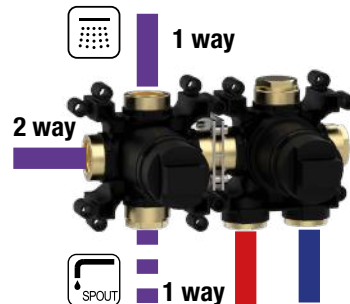

E176901 INCASSO 2 VIE | CONCEALED MODULE 2 WAY

DA ABBINARE CON I TO GO WITH:

E180182 estetiche rosoni quadri
square rosettes aesthetics

E180132 estetiche rosoni tondi
round rosettes aesthetics