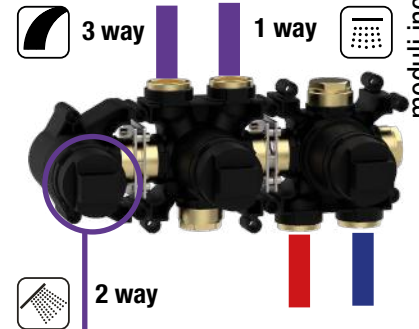

E186904 INCASSO 3 VIE + | CONCEALED MODULE 3 WAY +

DA ABBINARE CON I TO GO WITH:

E180192 estetiche rosoni quadri
square rosettes aesthetics

E180142 estetiche rosoni tondi
round rosettes aesthetics