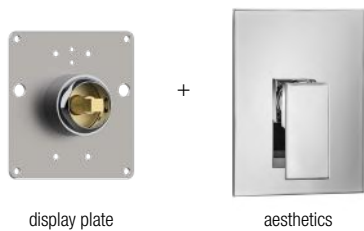

D186521 SQUARE SINGLE LEVER MIXER 1 WAY