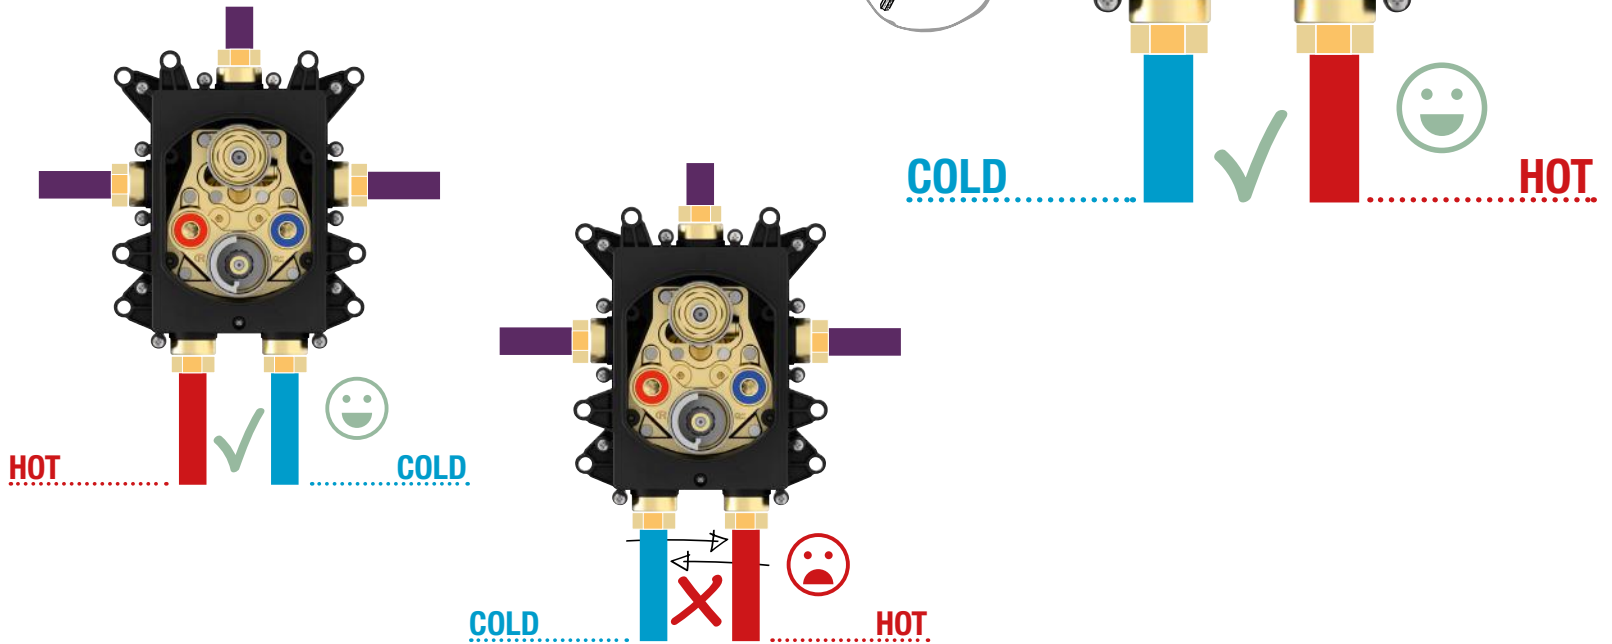

4 — SEMPLICITA' NELLE SOLUZIONI

Possibilità di **inversione delle acque** nel caso di errata installazione idraulica.

EASY SOLUTIONS

Possibility of **inverting water** in case of wrong hydraulic installation.