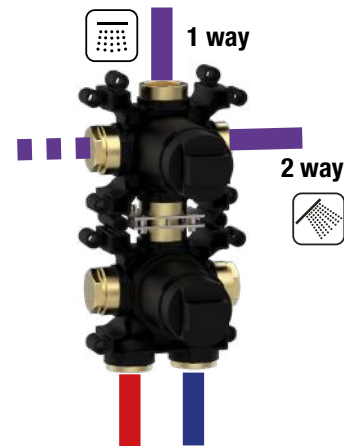

rosoni | rosettes: **Ø 70 mm**

E186905 INCASSO 2 VIE | CONCEALED MODULE 2 WAY

DA ABBINARE CON I TO GO WITH:

E180191 estetiche rosoni quadri
square rosettes aesthetics

E180141 estetiche rosoni tondi
round rosettes aesthetics