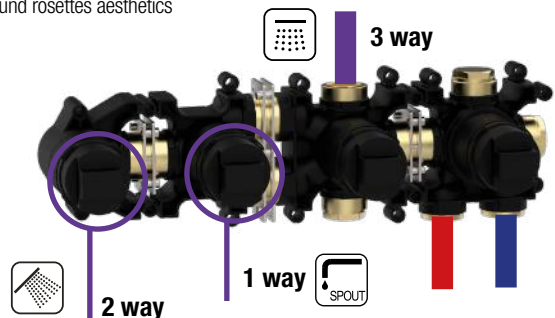

E169002 INCASSO VASCA 3 VIE | CONCEALED BATHTUBE MODULE 3 WAY

DA ABBINARE CON | TO GO WITH:

E180185 estetiche rosoni quadri
square rosettes aesthetics

E180135 estetiche rosoni tondi
round rosettes aesthetics