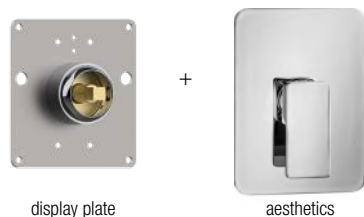

D186511 KUKY SINGLE LEVER MIXER 1 WAY