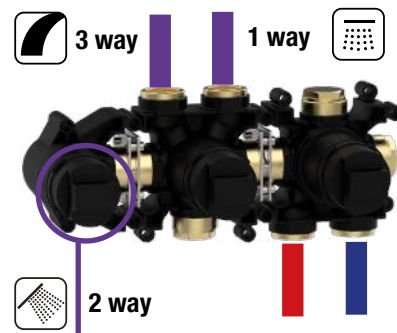

E176904 INCASSO 3 VIE + | CONCEALED MODULE 3 WAY +

DA ABBINARE CON | TO GO WITH:

E180183 estetiche rosoni quadri
square rosettes aesthetics

E180133 estetiche rosoni tondi
round rosettes aesthetics

E169003 INCASSO VASCA 2 VIE | CONCEALED BATHTUBE MODULE 2 WAY

DA ABBINARE CON | TO GO WITH:

E180185 estetiche rosoni quadri
square rosettes aesthetics

E180135 estetiche rosoni tondi
round rosettes aesthetics