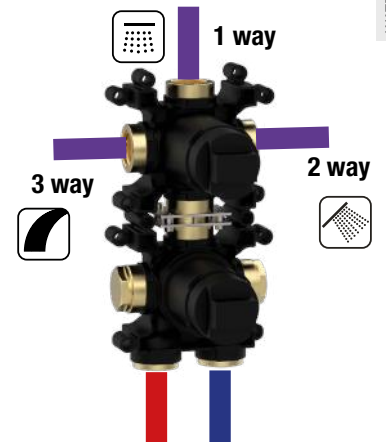

rosni | rosettes: **Ø 70 mm**

E176907 INCASSO 3 VIE | CONCEALED MODULE 3 WAY

DA ABBINARE CON I TO GO WITH:

E180182 estetiche rosni quadri
square rosettes aesthetics

E180132 estetiche rosni tondi
round rosettes aesthetics