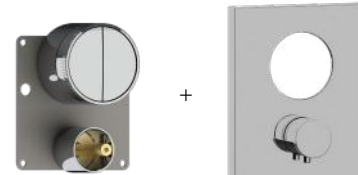

D176682 SQUARE PUSH THERMOSTATIC MIXER
2 WAY

display plate

aesthetics