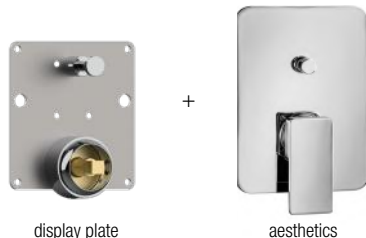

D186512 KUKY SINGLE LEVER MIXER 2 WAY