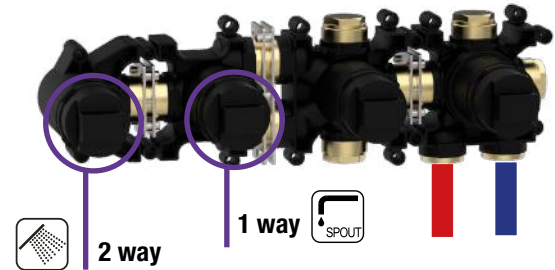

MODULAR VERSIONE TERMOSTATICA | MODULAR THERMOSTATIC VERSION

E180183 ESTETICHE ROSONI QUADRI | SQUARE ROSETTES

rosoni | rosettes: **70 x 70 mm** DA ABBINARE CON | TO GO WITH:

E176903 incasso termostatico per sistema 2 vie
2 way system concealed module

E176904 incasso termostatico per sistema 3 vie
3 way system concealed module

E180133 ESTETICHE ROSONI TONDI | ROUND ROSETTES

rosoni | rosettes: **Ø 70 mm** DA ABBINARE CON | TO GO WITH:

E176903 incasso termostatico per sistema 2 vie
2 way system concealed module

E176904 incasso termostatico per sistema 3 vie
3 way system concealed module

E180185 ESTETICHE ROSONI QUADRI | SQUARE ROSETTES

rosoni | rosettes: **70 x 70 mm** DA ABBINARE CON | TO GO WITH:

E169003 incasso termostatico per sistema 2 vie
2 way system concealed module

E169002 incasso termostatico per sistema 3 vie
3 way system concealed module

E180135 ESTETICHE ROSONI TONDI | ROUND ROSETTES

rosoni | rosettes: **Ø 70 mm** DA ABBINARE CON | TO GO WITH:

E169003 incasso termostatico per sistema 2 vie
2 way system concealed module

E169002 incasso termostatico per sistema 3 vie
3 way system concealed module

E176903 INCASSO 2 VIE + | CONCEALED MODULE 2 WAY +

DA ABBINARE CON | TO GO WITH:

E180183 estetiche rosoni quadri
square rosettes aesthetics

E180133 estetiche rosoni tondi
round rosettes aesthetics

E176904 INCASSO 3 VIE + | CONCEALED MODULE 3 WAY +

DA ABBINARE CON | TO GO WITH:

E180183 estetiche rosoni quadri
square rosettes aesthetics

E180133 estetiche rosoni tondi
round rosettes aesthetics

E169003 INCASSO VASCA 2 VIE | CONCEALED BATHTUBE MODULE 2 WAY

DA ABBINARE CON | TO GO WITH:

E180185 estetiche rosoni quadri
square rosettes aesthetics

E180135 estetiche rosoni tondi
round rosettes aesthetics

E169002 INCASSO VASCA 3 VIE | CONCEALED BATHTUBE MODULE 3 WAY