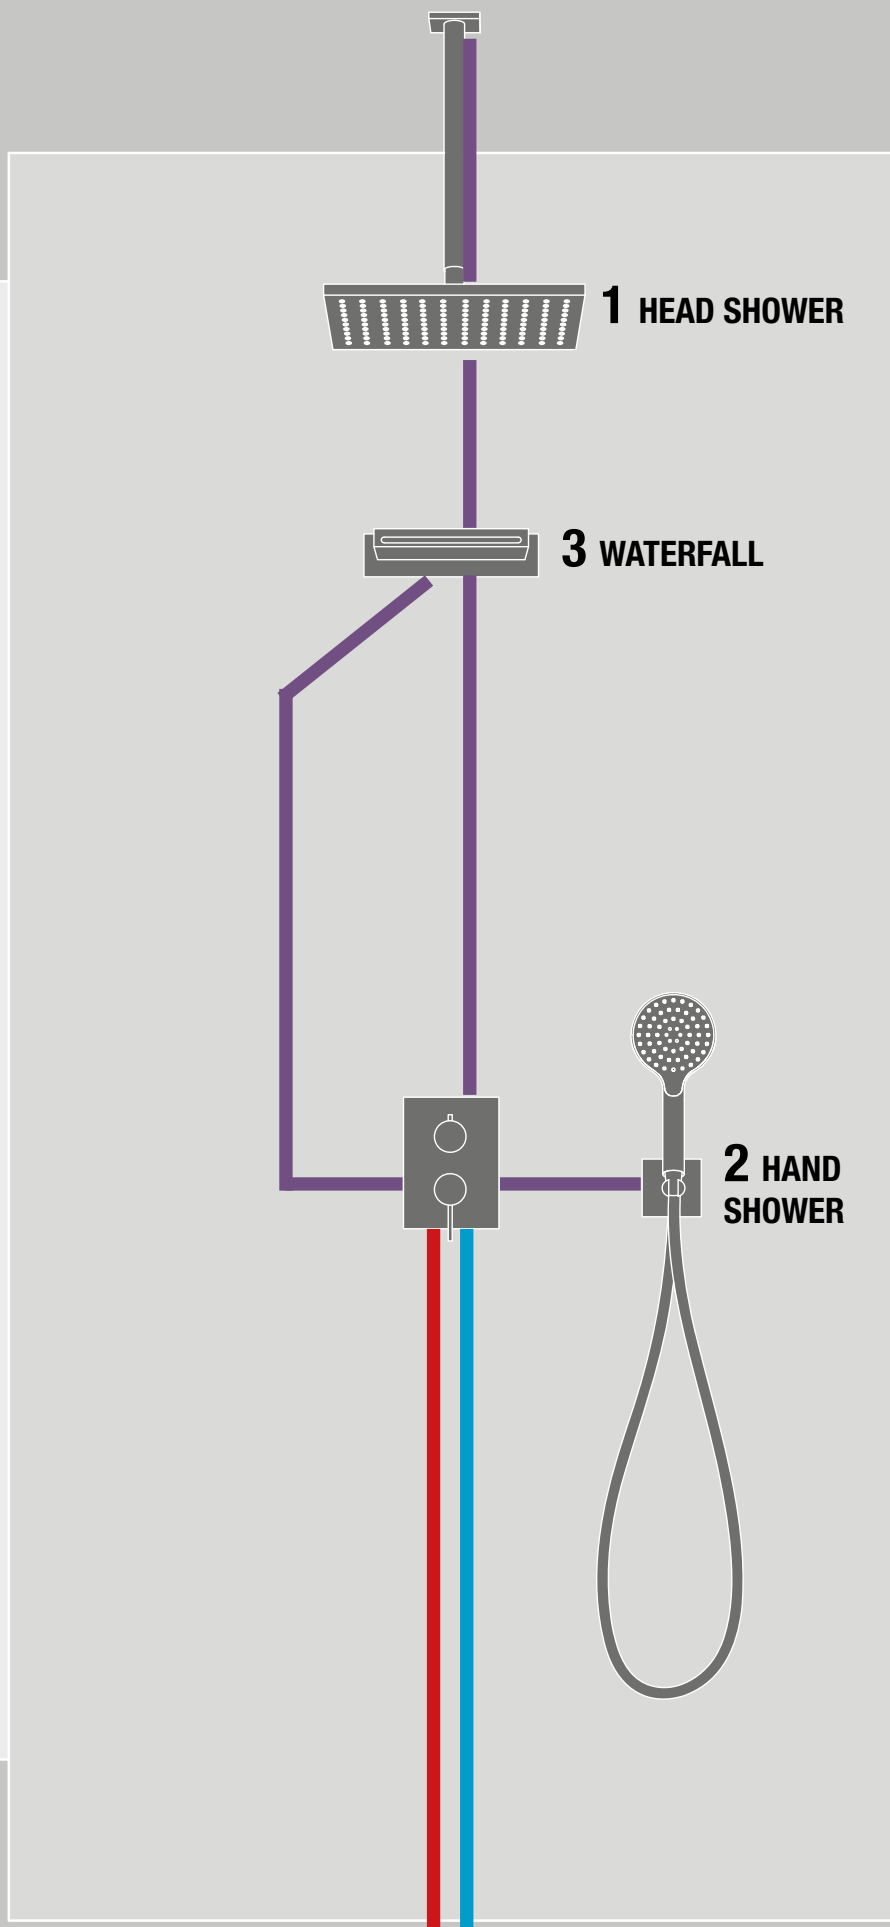

1 WAY

2 WAY

3 WAY

EASY INSTALLATION

Con **CORE** scegli tu la disposizione delle vie.

With **CORE**, you can choose the arrangement of the outlets.

DA 1 A 3 GETTI

Un unico corpo a incasso che ti permette di personalizzare in qualsiasi momento **estetica e funzionalità** del tuo miscelatore.