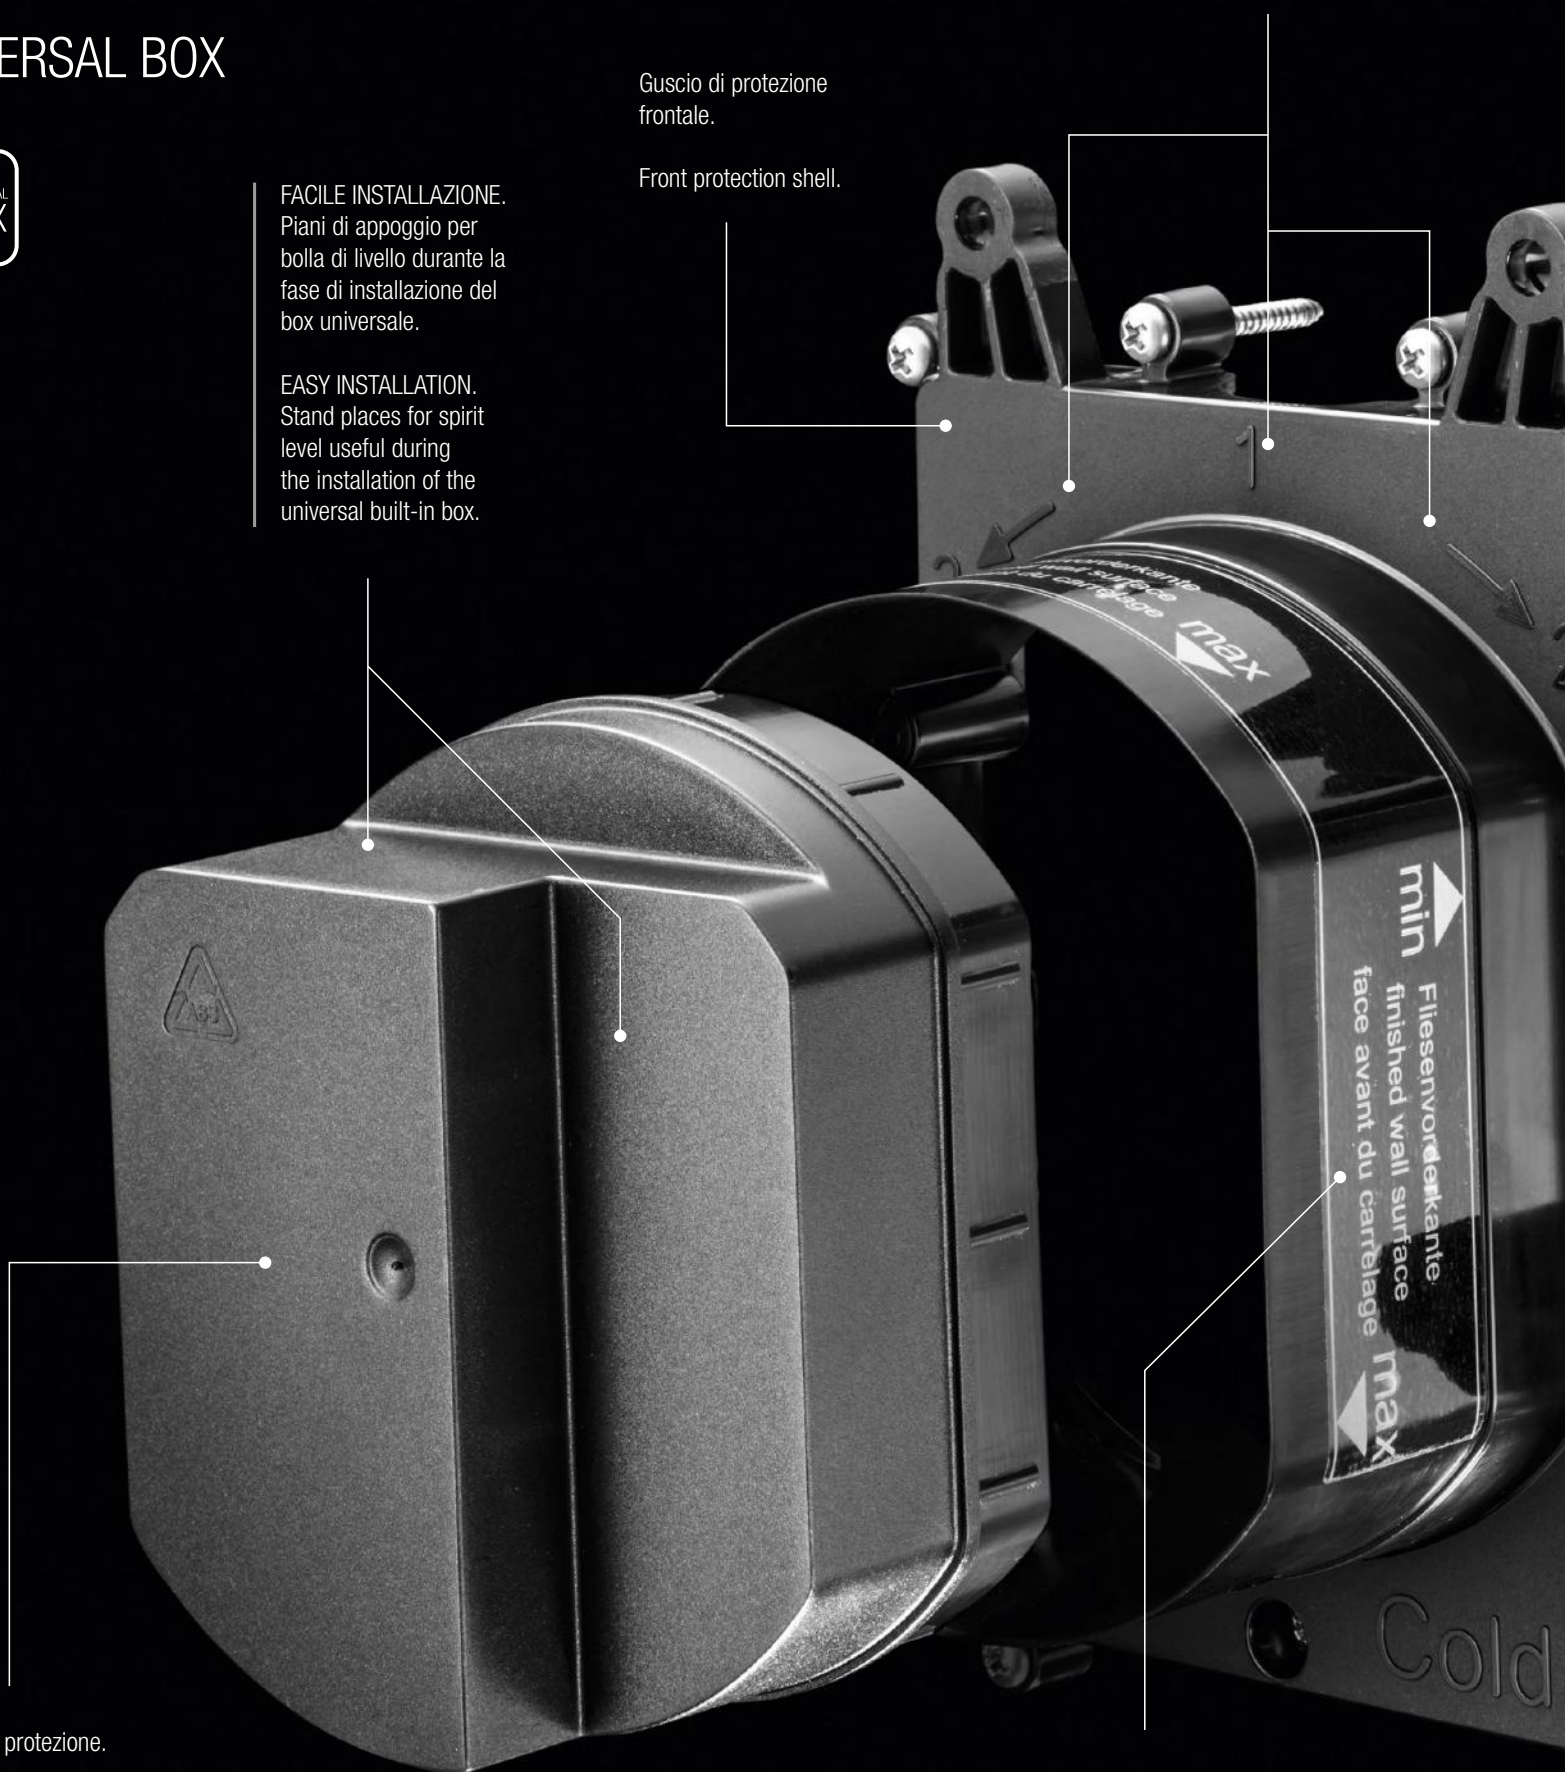

CORE

UNIVERSAL BOX

FACILE INSTALLAZIONE.
Piani di appoggio per
bolla di livello durante la
fase di installazione del
box universale.

EASY INSTALLATION.
Stand places for spirit
level useful during
the installation of the
universal built-in box.

Indicazione delle uscite
acqua.

Water exits indication.

Guscio di protezione
frontale.

Front protection shell.

Cover di protezione.

Protection cover.

Tolleranza per la profondità di
installazione 60 mm - 85 mm.

Tolerance for the built-in box
installation 60 mm - 85 mm