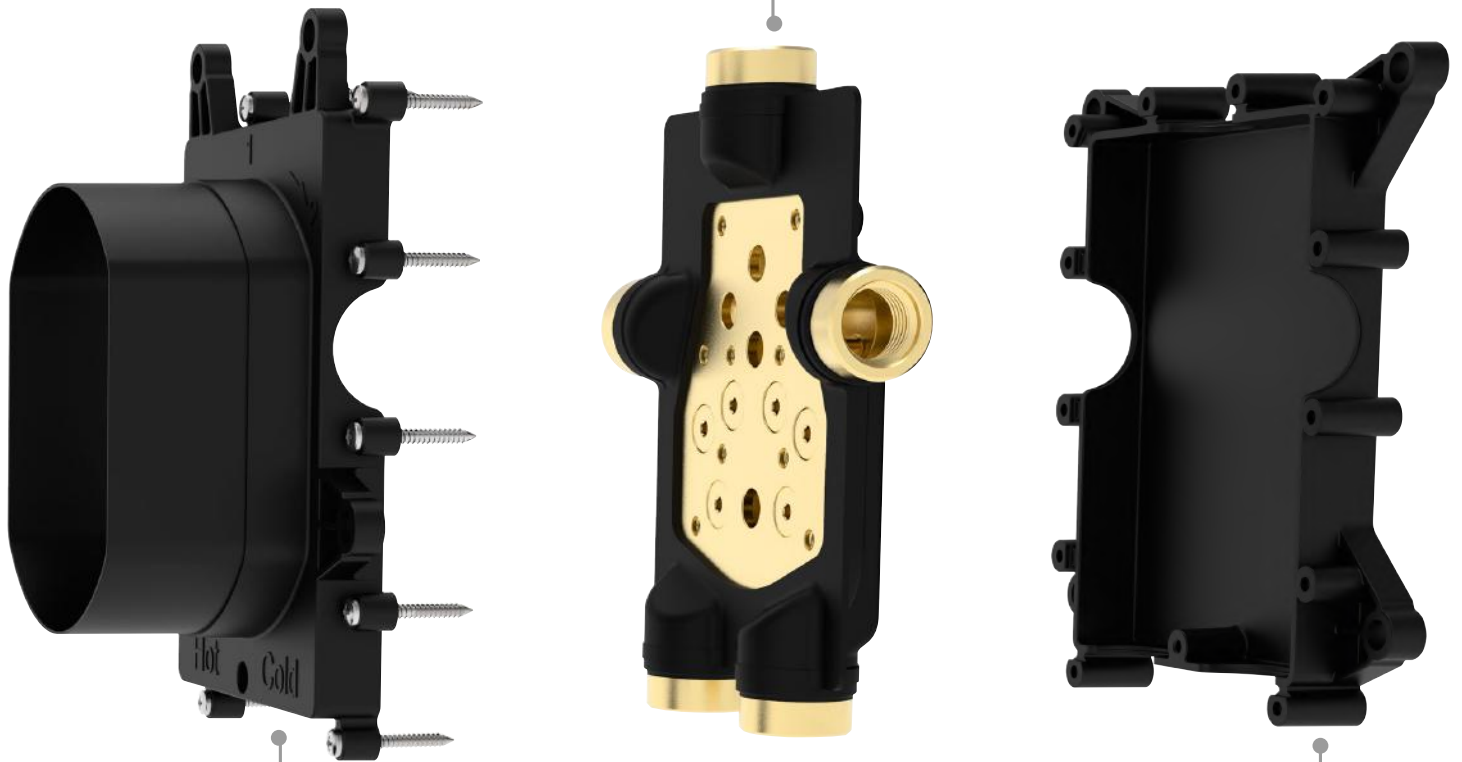

UNIVERSAL BOX

Corpo centrale del box universale, rivestito di gomma termoplastica per ridurre la rumorosità quando in uso e per garantire una perfetta tenuta in ogni situazione.

Core of the universal built-in box, covered with a thermoplastic ruABer to reduce the noise effect during usage and to guarantee a perfect tightness inside the wall.