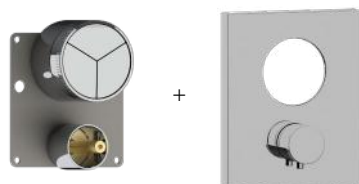

D176683 SQUARE PUSH THERMOSTATIC MIXER
3 WAY

display plate

aesthetics