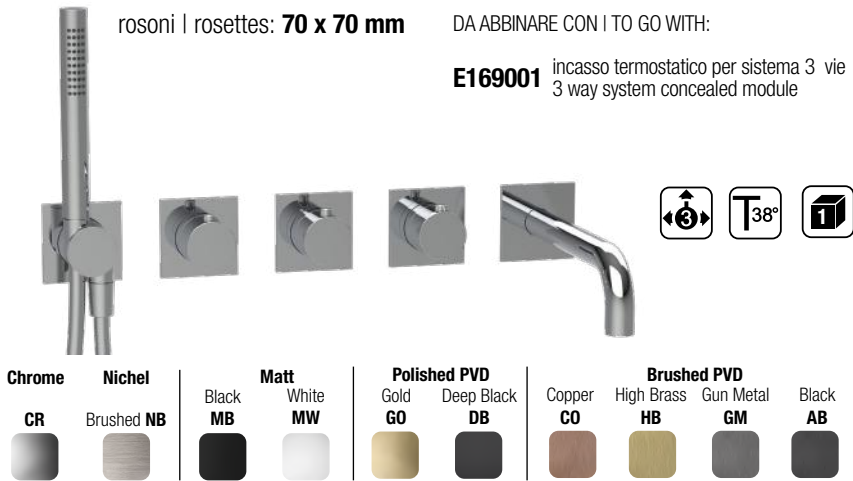

E180187 ESTETICHE ROSONI QUADRI | SQUARE ROSETTES

rosoni | rosettes: **70 x 70 mm**

DA ABBINARE CON I TO GO WITH:

E169001 incasso termostatico per sistema 3 vie
3 way system concealed module

E180137 ESTETICHE ROSONI TONDI | ROUND ROSETTES

rosoni | rosettes: **Ø 70 mm**

DA ABBINARE CON I TO GO WITH:

E169001 incasso termostatico per sistema 3 vie
3 way system concealed module