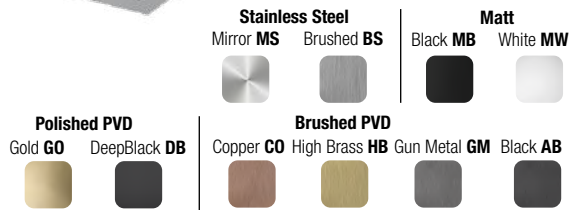

E044283 VELVET TEMPTATION DUAL FLOW BUILT-IN WITH CHROMOTHERAPY
STAINLESS STEEL 500 x 500 mm

E044282 VELVET TEMPTATION DUAL FLOW STAINLESS STEEL
380 x 380 mm