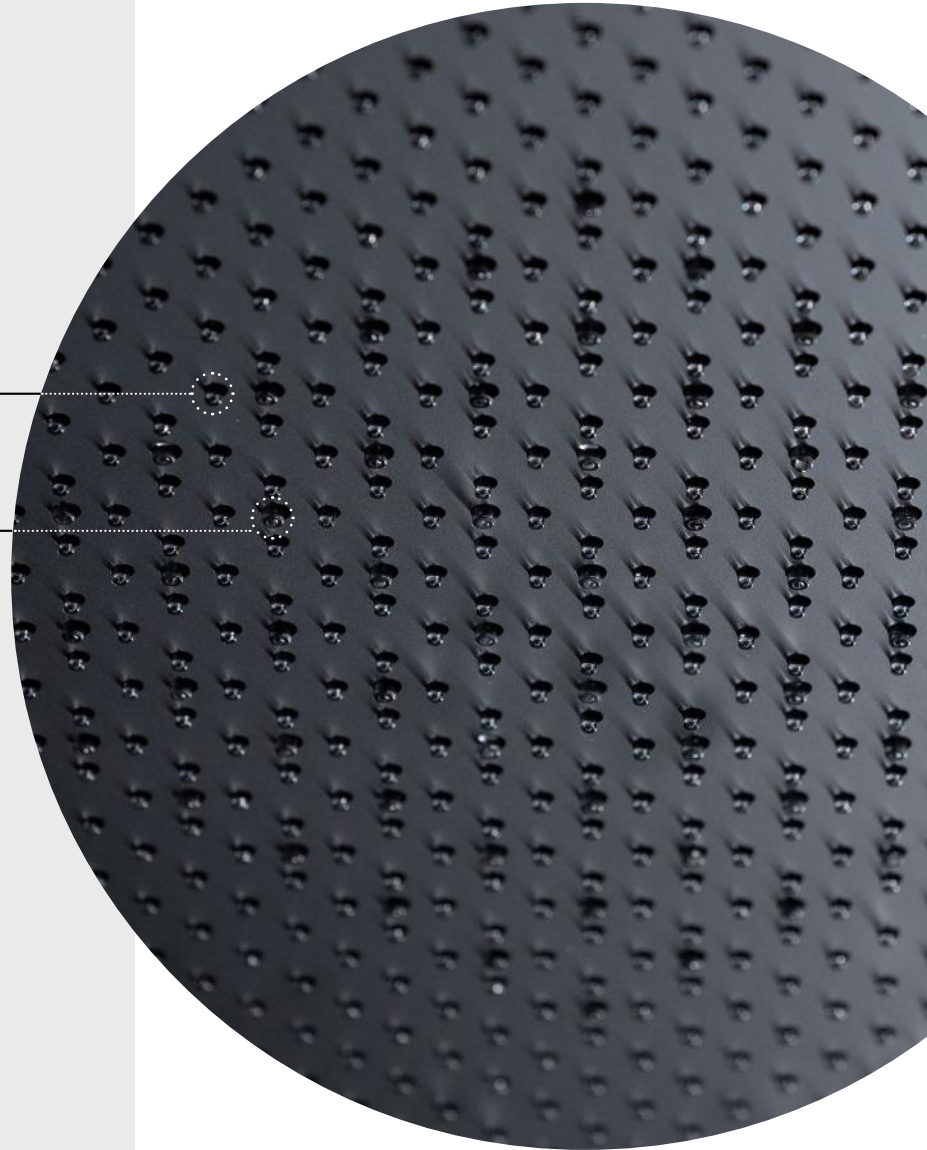

INTENSE RAIN

corposi fili d'acqua per un getto intenso e profondamente rigenerante.

robust water threads, for a strong and deeply regenerating jet.

VELVET RAIN

INTENSE RAIN

velvet rain

intense rain

Sistema doccia parete 3 vie