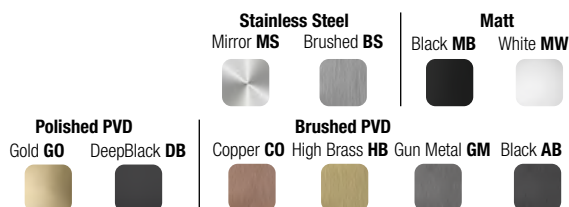

E044277 EMOTION DUAL FLOW VELVET | INTENSE RAIN STAINLESS STEEL
300 x 300 mm

braccio compreso nel prodotto
arm shower included