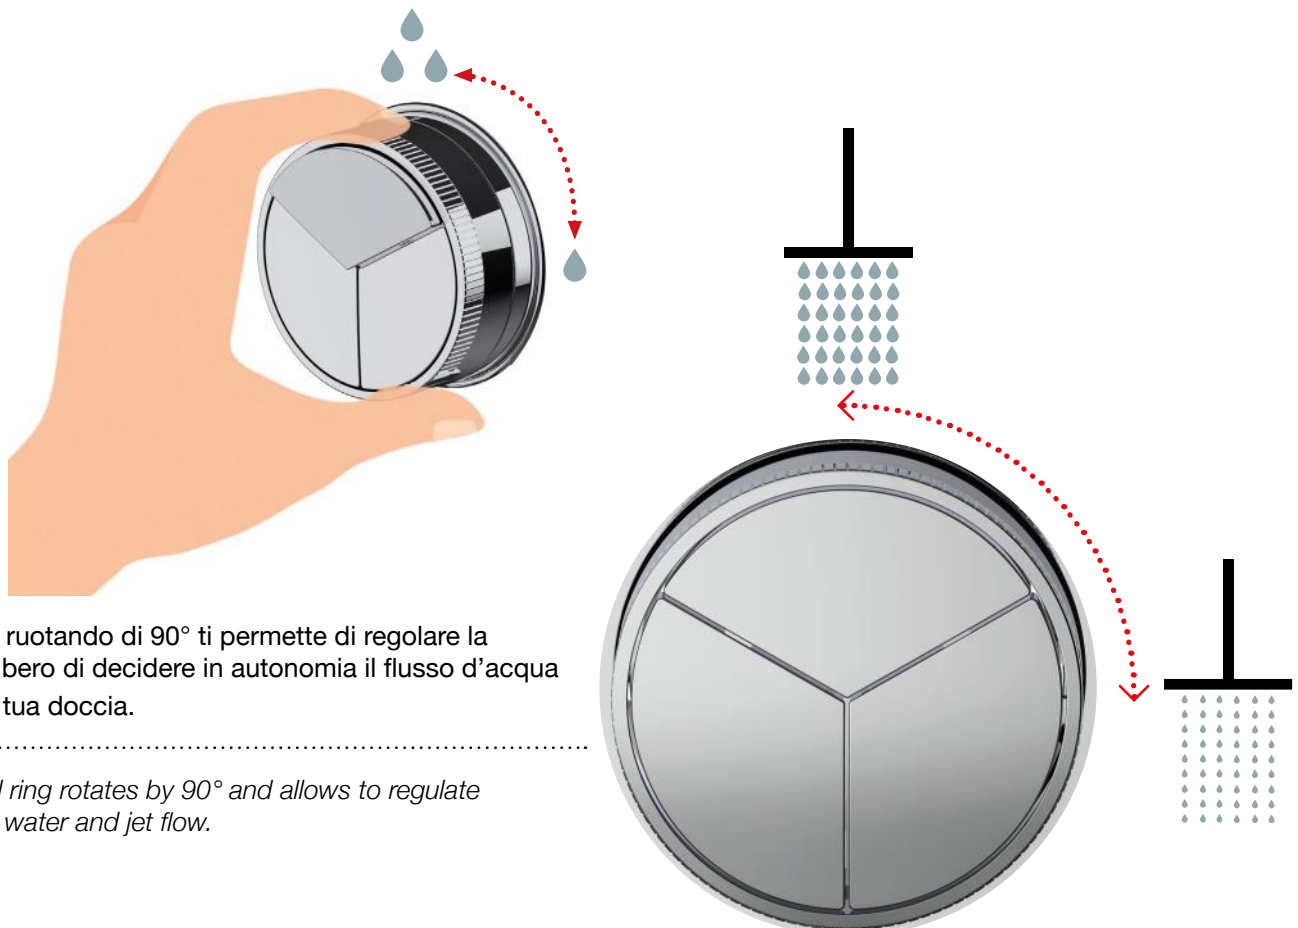

Regolazione portata | *Flow regulation*