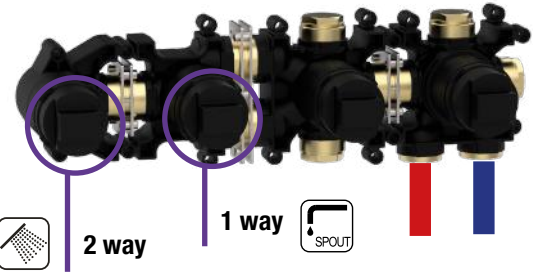

E180143 estetiche rosoni tondi
round rosettes aesthetics

E169005 INCASSO VASCA 3 VIE | CONCEALED BATHTUBE MODULE 3 WAY

DA ABBINARE CON I TO GO WITH:

E180193 estetiche rosoni quadri
square rosettes aesthetics