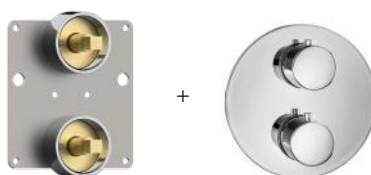

display plate

aesthetics