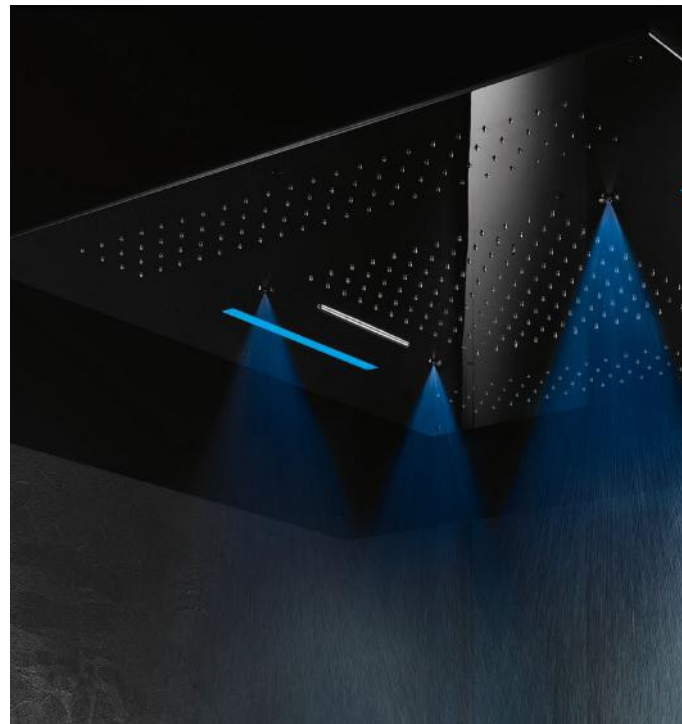

Sistema doccia incasso 5 vie

5 way built-in shower system

dettagli sistema doccia | shower system details

5 way shower system

finiture | finishes

Acciaio Supermirror | Cromo
Supermirror Stainless Steel | Chrome

water experience

- Rain
- Cascade
- Mist
- Double Rain
- Chromotherapy

soffione | shower head

E044173 SQUARE CHROMOTHERAPY TEMPTATION
4X MULTI-FUNCTION BUILT-IN

E150006
REMOTE CONTROL