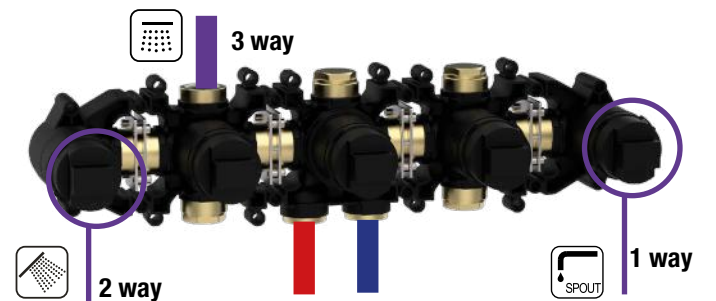

E169001 INCASSO VASCA 3 VIE + | CONCEALED BATHTUBE MODULE 3 WAY +

DA ABBINARE CON I TO GO WITH:

E180187 estetiche rosoni quadri
square rosettes aesthetics

E180137 estetiche rosoni tondi
round rosettes aesthetics