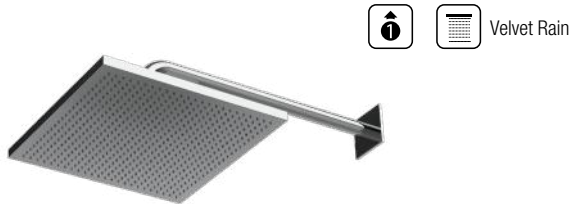

Velvet Collection

Product Range

Una nuova collezione caratterizzata da un innovativo getto: **Velvet Rain**.

I **soffioni Velvet** sono disponibili in variante monogetto e multigetto, declinati in versione Emotion (soffioni a braccio) e Temptation (soffioni a incasso).

Nella sua variante multigetto, Velvet Rain è affiancato dal nuovo getto **Intense Rain**, o dal getto a cascata **XL Waterfall** nella configurazione Temptation 500.

*A new collection characterized by a new innovative jet: **Velvet Rain**.*

*The **Velvet shower heads** are available both with single and multiple jet, declined in two versions: Emotion (shower heads with arm) and Temptation (built-in shower heads).*

*In the **multi-jet version**, Velvet Rain is matched to the new **Intense Rain** jet, or the **XL Waterfall** jet in the configuration Temptation 500.*

E044278 | Emotion 300