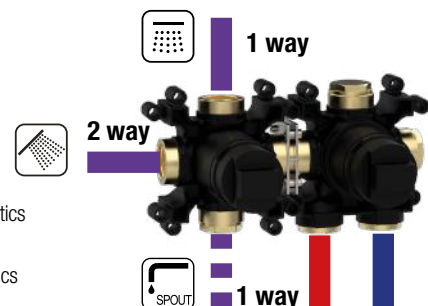

DA ABBINARE CON I TO GO WITH:

E180182 estetiche rosoni quadri
square rosettes aesthetics

E180132 estetiche rosoni tondi
round rosettes aesthetics

E176902 INCASSO 3 VIE | CONCEALED MODULE 3 WAY

DA ABBINARE CON I TO GO WITH: