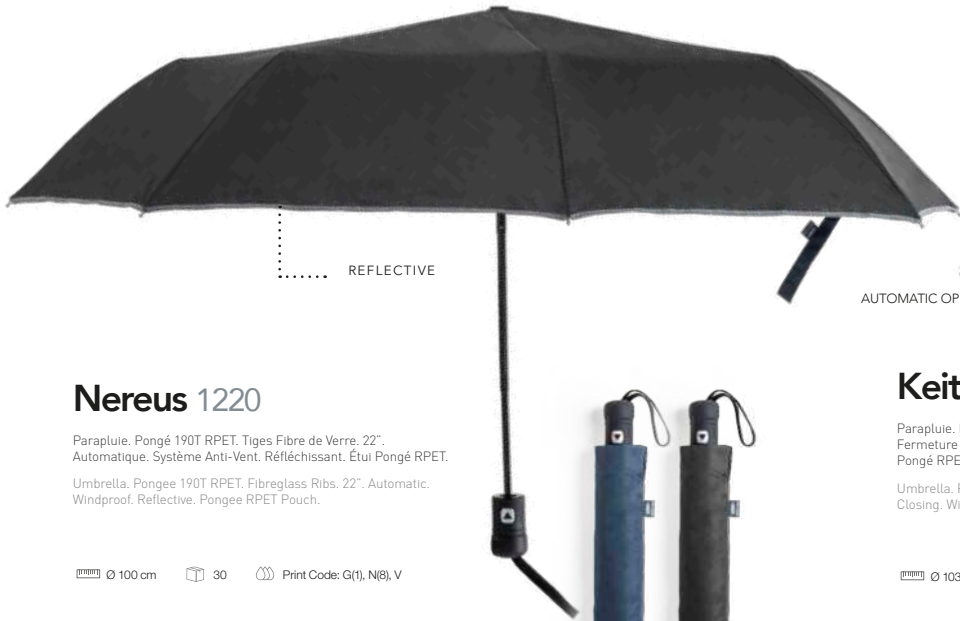

REFLECTIVE

AUTOMATIC OPENING AND CLOSING