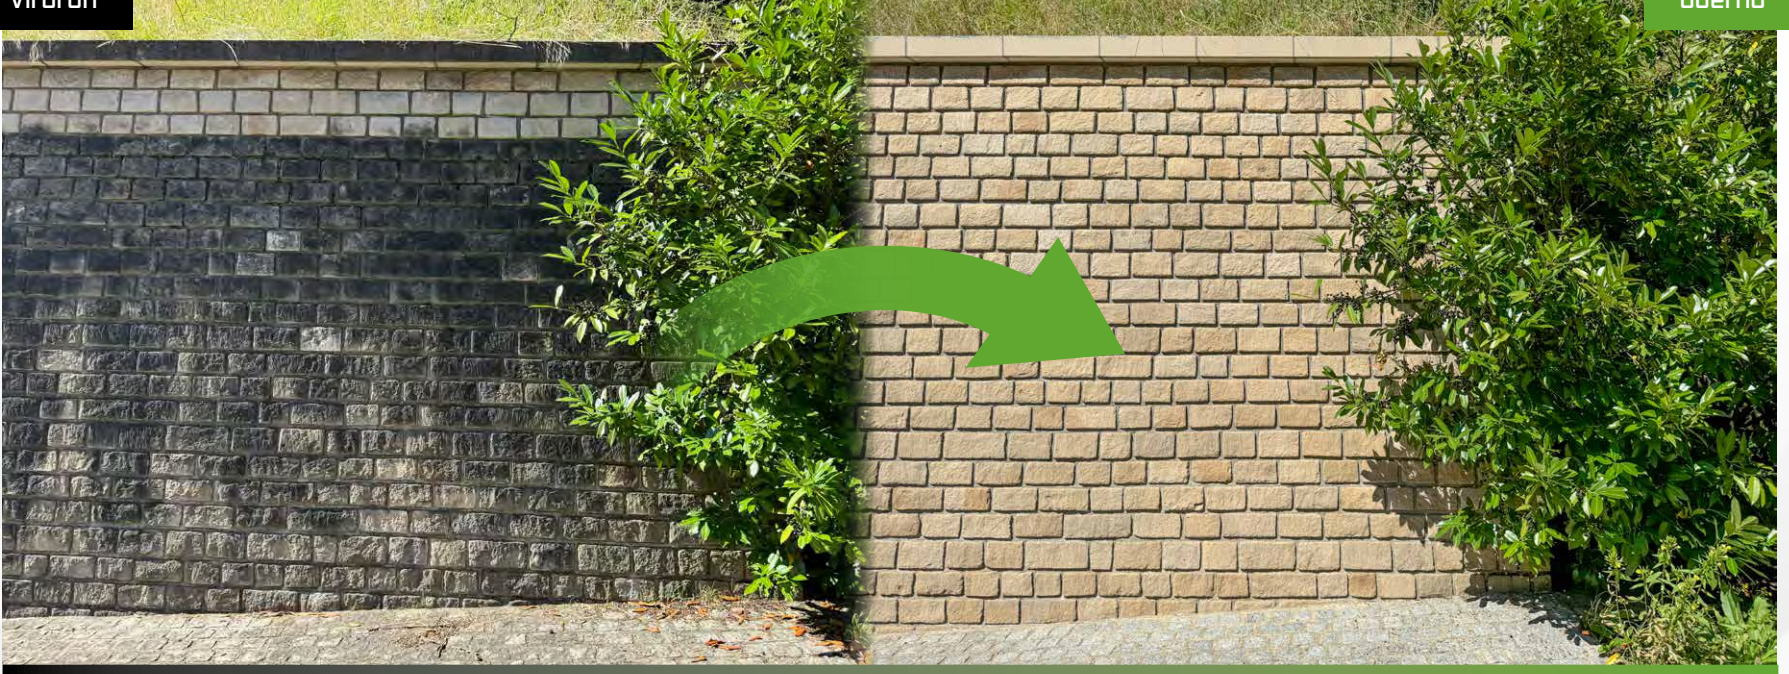

duerno

RAMMELDANG

virdrun

duerno

GREIWELDENG

Ass Är Mauer aus Natursteng iwwer d'Joren zu engem Drecks-
magnéit ginn? Algen an Dreck setze sech duerch d'Wieder drop an de
Stroosseverkéier mécht de Rescht? Natursteen ass Natur. Dofir botzt
TAFF schounend a suergt fir eng laang, kontinuéierlech Propretéit.