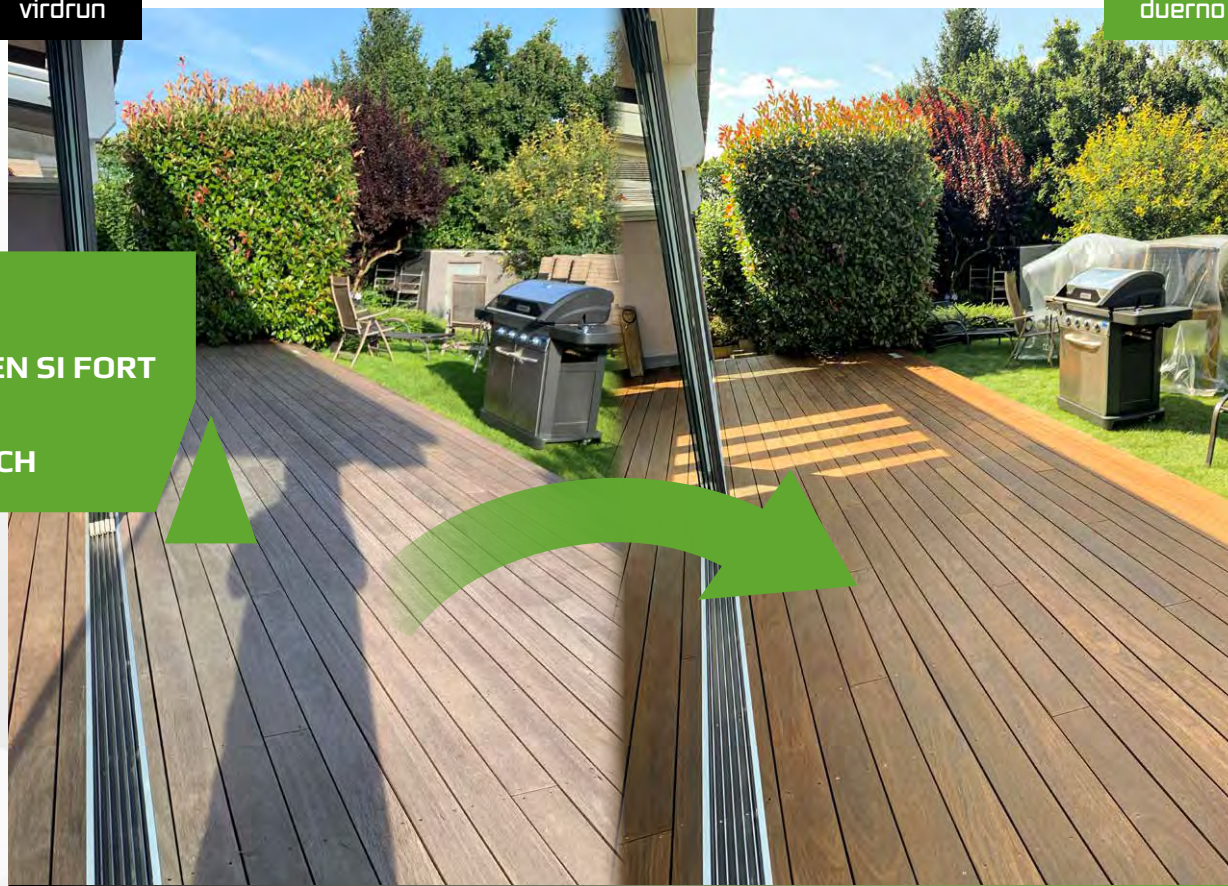

SCAN ME

HOLZTERRASSEBOTZ

SOLARBOTZ

SCAN ME

virdrun

duerno

ÄR VIRDEELER

- ✓ BOTZ A JUST 1 DAG
- ✓ KNASCHT, ALE LACK AN ALGEN SI FORT
- ✓ ENTGROOT WA GEWËNSCHT
- ✓ INKLUSIV UELEG WA MÉIGLECH

FRÉISENG