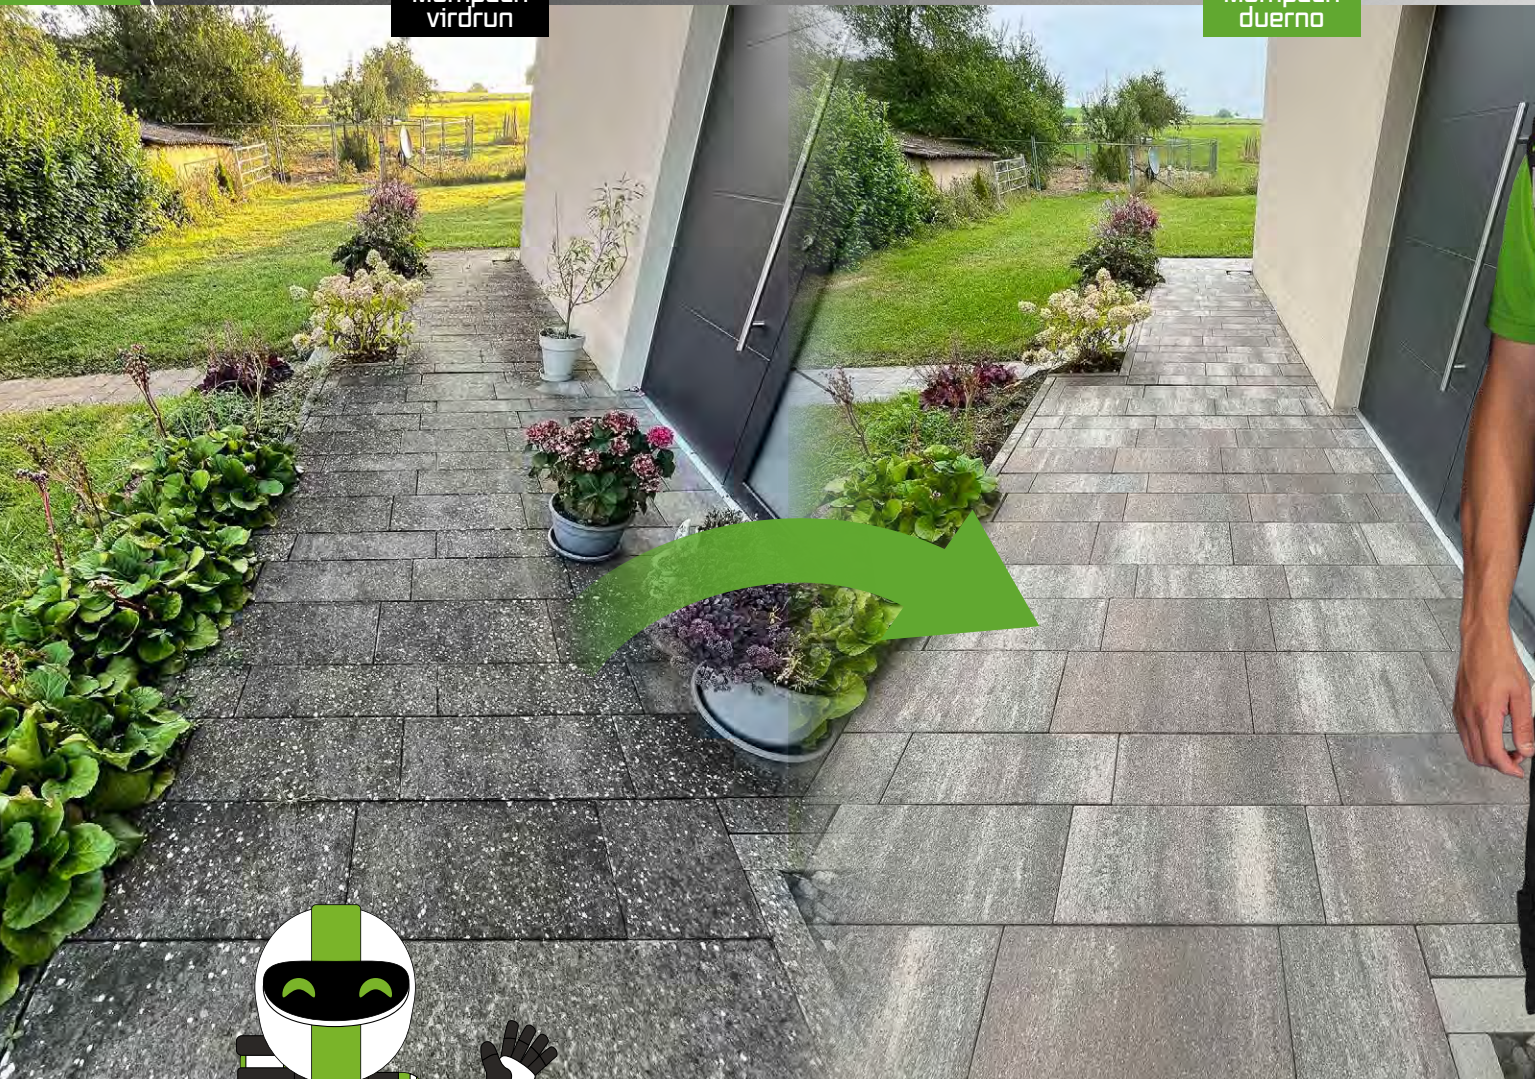

TAFF® BOTZSERVICE

... an du
bass paff!

BEAUFORT

Mompech
virdrun

Mompech
duerno

- STEETERRASS
- HAFF
- FASSAD
- HOLZTERRASS
- DAACH
- SOLAR
- NATURSTEE
- GRAFSTEE
- ... A MÉI

E LETZEBUERGER
HANDWIERKSBETRIB

HOTLINE: 283 862-62
EMAIL: INFO@TAFF.LU

ELO GANZ NEI: BOTZ MAT DROHNE

TAFFDRONE
HIGHTECH-CLEANING