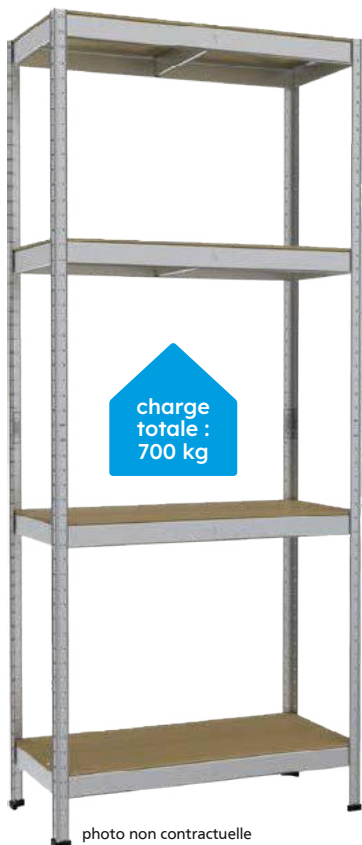

Retrouvez l'adresse, les horaires d'ouverture et les promotions de votre magasin sur www.globus-baumarkt.de/alle-maerkte

Disponible
en ligne
à partir du
15/09/2024

GLOBUS BAUMARKT

Immer eine Idee besser

charge
totale :
700 kg

Rayonnage métallique emboîtable S

- dimensions : 180 x 75 x 35 cm
- 4 tablettes en bois
- charge par tablette : 175 kg
- zingué

0763220771

19,-

photo non contractuelle