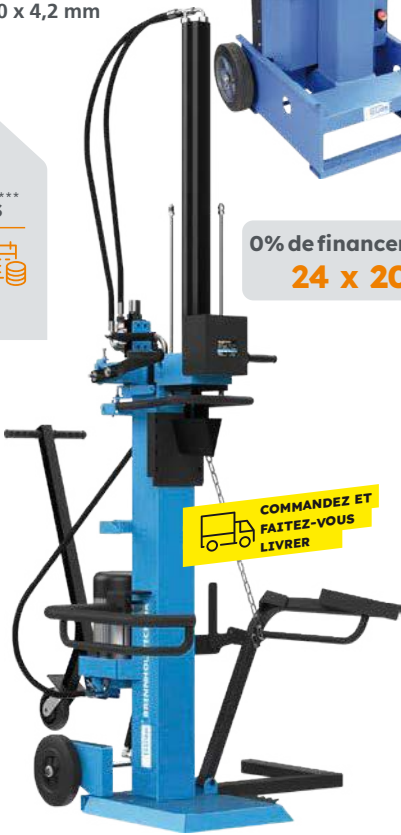

0% de financement :
24 x 20,79

499,-

Güde
Fendeur de bûches « GHS 370/4TE »
 ■ 230 volts
 ■ puissance du moteur 1.500 watts
 ■ pression de fendage 4 t
 ■ longueur de fendage max. 370 mm
 ■ pression hydraulique 160 bar
 ■ huile hydraulique 2,5 l
 ■ fendage Ø 250 mm
 0761140595

0% de financement :
24 x 12,46

299,-

COMMANDEZ ET FAITEZ-VOUS LIVRER

Güde
Fendeur de bûches « GHS 1000/10TE-A »
 ■ 400 volts
 ■ puissance du moteur 3.700 watts
 ■ pression de fendage 10 t
 ■ longueur de fendage max. 1000 mm
 ■ pression hydraulique 230 bar
 ■ huile hydraulique 8,0 l
 0761140613