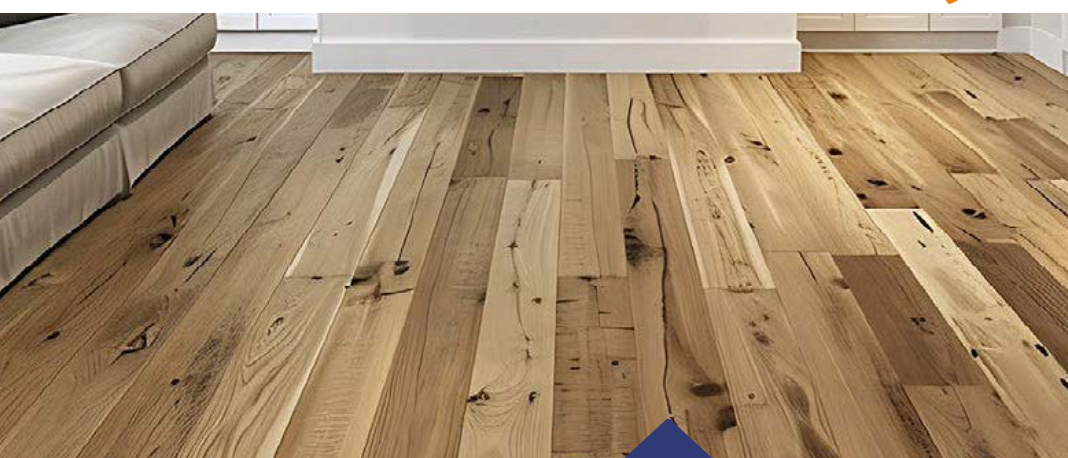

0780403793

Prix total par paquet (10 m²) = 64,90

le m²

6,49

Parquet « Chêne »

- lame longue
- 190 x 19 cm
- 14 mm d'épaisseur
- couche d'usure 3 mm

- chanfrein en V sur 4 côtés
- triage vif et marquant
- surface huilée