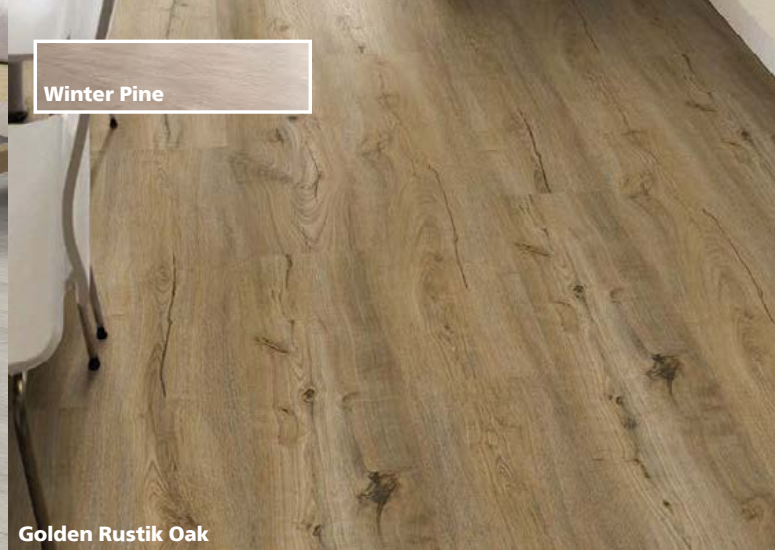

0765153352

le pot de 3 L (L = 13,33)

39,99 ➔

Winter Pine

Golden Rustik Oak

Sol stratifié

- chène gris clair
- 128,6 x 19,4 cm
- épaisseur : 7mm
- surface texturé mate
- 4 côtés chanfreinés
- classe d'utilisation : 31
- compatible chauffage au sol