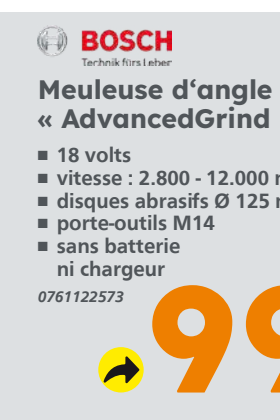

0761021116

99,-

BOSCH
Technik fürs Leber

Meuleuse d'angle sans fil « AdvancedGrind 18V-80 »

- 18 volts
- vitesse : 2.800 - 12.000 min⁻¹
- disques abrasifs Ø 125 mm
- porte-outils M14
- sans batterie ni chargeur