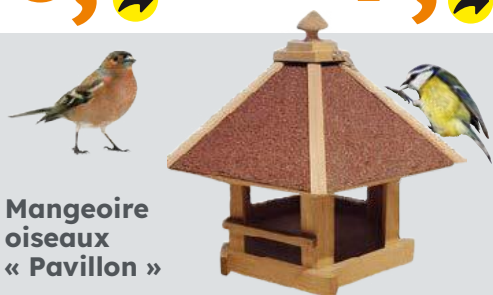

Mangeoire oiseaux « Pavillon »

- incl. chaîne à suspendre
- toit résistant aux intempéries
- en bois de conifère robuste, lasuré brun
- 45 x 45 x 40 cm

0689101822

33,-

Mangeoire oiseaux « Villa Pondruff »

- avec support solide
- deux étages avec toit résistant aux intempéries
- silo à nourriture
- en pin solide
- 40 x 31 x 160 cm

0689101824