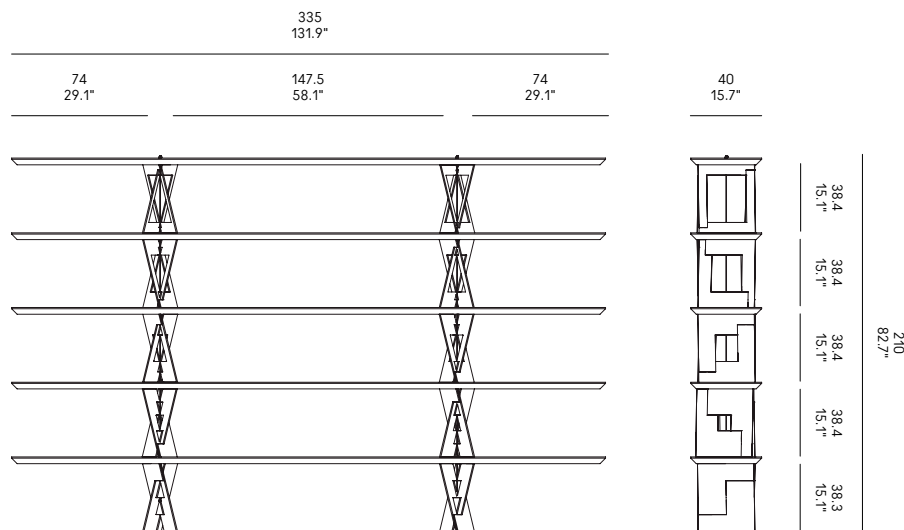

Frassino moca
Mocha ash
Frêne moka
Esche Mokka
Fresno moca

CP0040

QUADROR 04

QL335FM