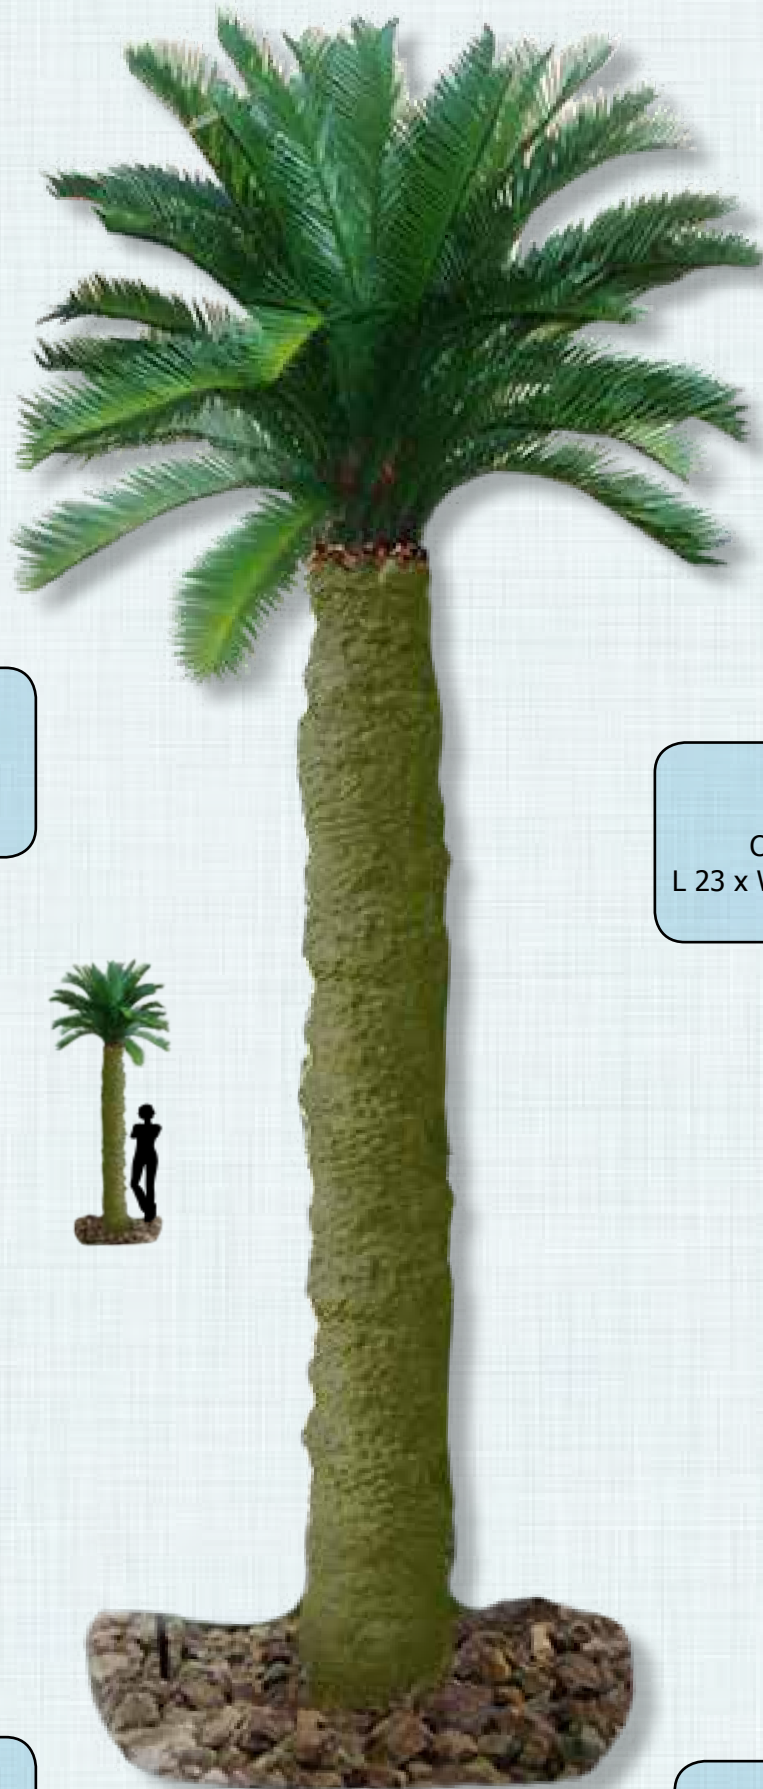

GARDEN DECOR

TREE FERN

NW12
Tree Fern
Height : 270cm

GARDEN DECOR

CYCAD TRUNK

See next page for
Cycad Crowns

080143

Cycad Trunk 2m
L 23 x W 23x H 200cm - 25kg

080146

Cycad Trunk 3.5m
L 23 x W 23 x H 350cm - 32kg

080144

Cycad Trunk 2.5m
L 23x H 23 x L 250cm - 27kg

080145

Cycad Trunk 3m
L 23 x W 23 x H 300cm - 30kg

080147

Cycad Trunk 4m
L 23 x W 23 x H 400cm - 45kg