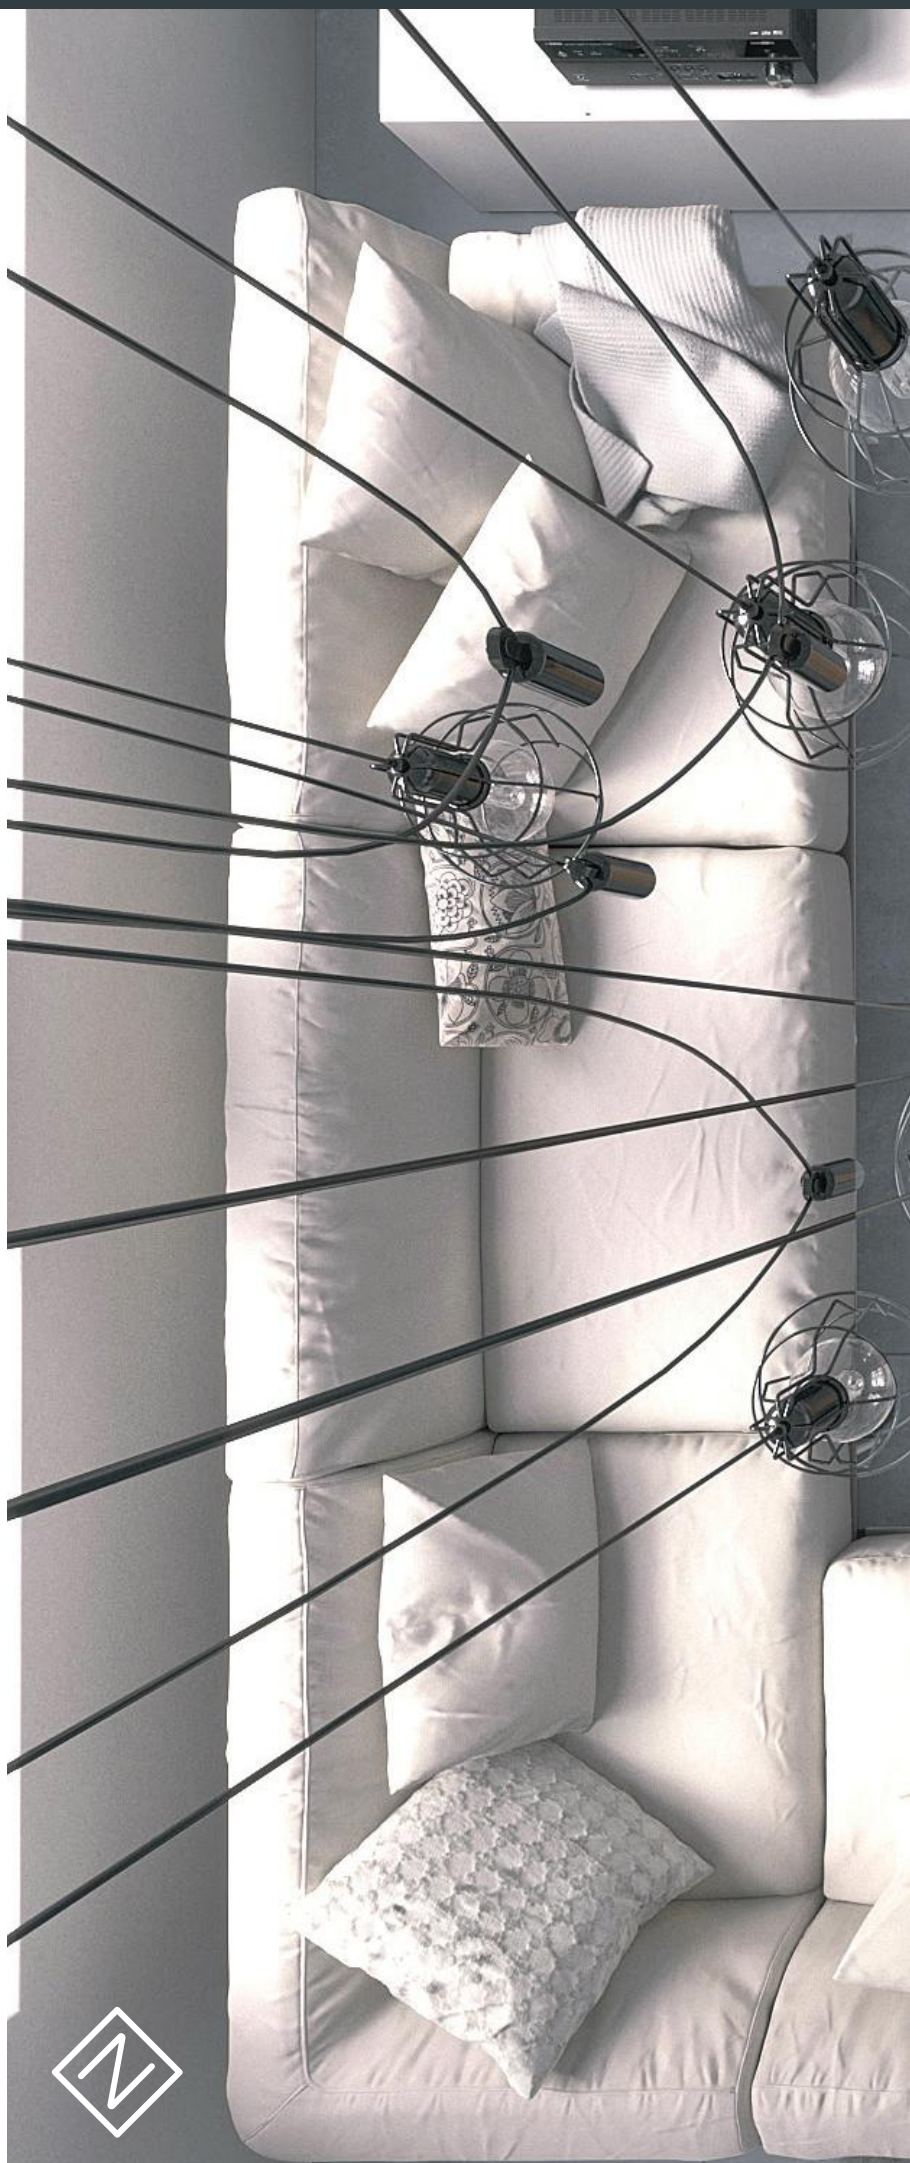

CANYON

SERIE CEMENT

Boden / Wand / Außenfassade

GREY CEMENT
60 x 120 cm

DARK CEMENT
60 x 120 cm

BEIGE CEMENT
60 x 120 cm

CEMENT

SERIE CHOICE