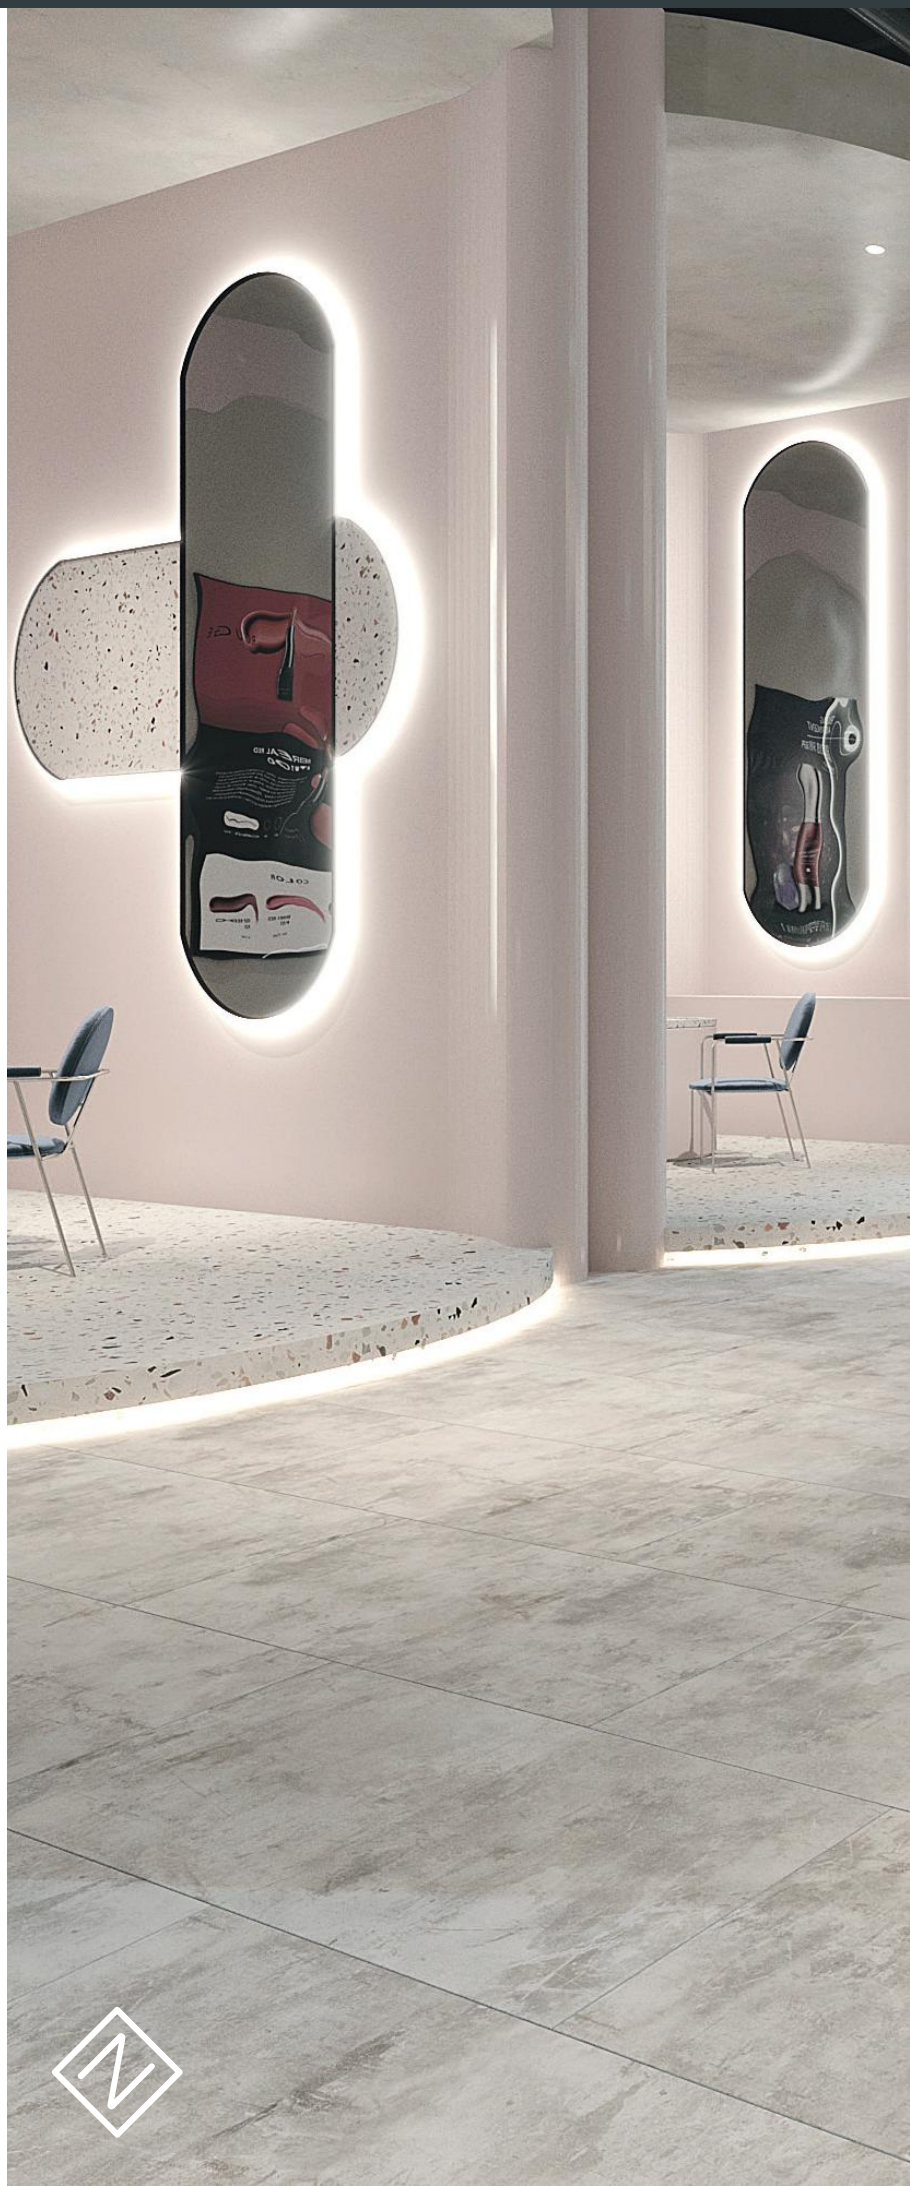

CHOICE WHITE
60 x 120 cm