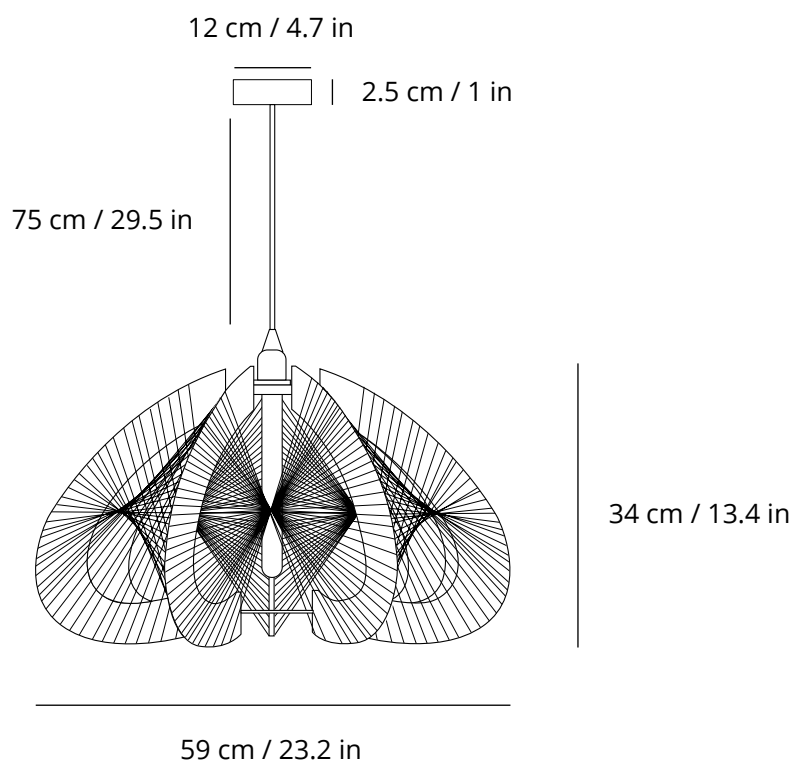

Smilga Table Lamp Size Guide

### Tulpe Dark Wood

Material: Dark Wood

Color: Beige / White

Size: H34 x W59 cm / H13.4 x W23.2 in

Tulpe Size Guide

## WALL LAMP

Lizante L

Material: Dark Wood  
Size: L (ø 71 cm / 27.95 in)

Lizante S

Material: Dark Wood  
Size: S (ø 48 cm / 18.9 in)

Ø 48 cm (Ø 18.9 in)

Ø 71 cm (Ø 28 in)

Support + Socket (douille): 8 cm (3.1 in)