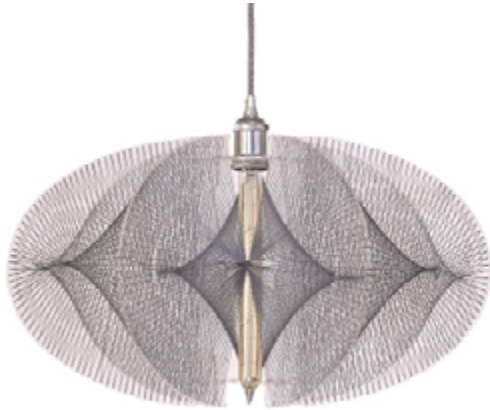

### Ainava Plexiglass

Material: Plexiglass

Color: Marine / Light Blue

Size:

L (H32.5 x W63 cm / H12.8 x W24.8 in)

XL (H38 x W75 cm / H15 x W29.5 in)