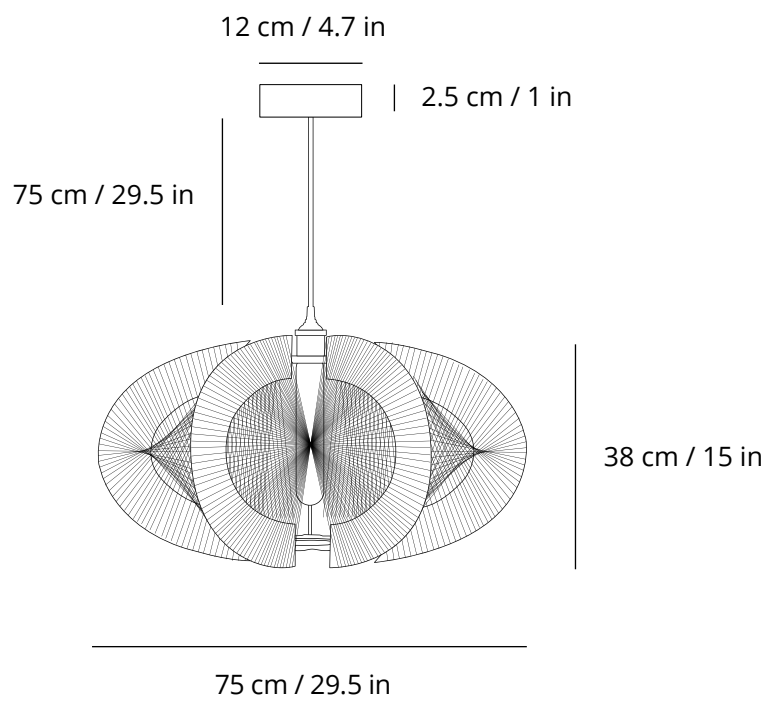

### Ainava Plexiglass

Material: Plexiglass

Color: Marine / Light Blue

Size:

L (H32.5 x W63 cm / H12.8 x W24.8 in)

XL (H38 x W75 cm / H15 x W29.5 in)

### Ainava Plexiglass

Material: Plexiglass

Color: Dark Grey

Size:

L (H32.5 x W63 cm / H12.8 x W24.8 in)

XL (H38 x W75 cm / H15 x W29.5 in)

### Ainava Plexiglass

Material: Plexiglass

Color: Dark Grey / Old Pink

Size:

L (H32.5 x W63 cm / H12.8 x W24.8 in)

XL (H38 x W75 cm / H15 x W29.5 in)

### Ainava Plexiglass

Material: Plexiglass

Color: Dark Grey / Orange

Size:

L (H32.5 x W63 cm / H12.8 x W24.8 in)

XL (H38 x W75 cm / H15 x W29.5 in)

Ainava L Size Guide

Ainava XL Size Guide