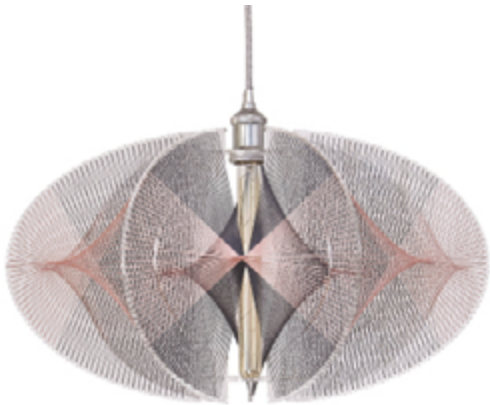

### Ainava Plexiglass

Material: Plexiglass

Color: Dark Grey

Size:

L (H32.5 x W63 cm / H12.8 x W24.8 in)

XL (H38 x W75 cm / H15 x W29.5 in)