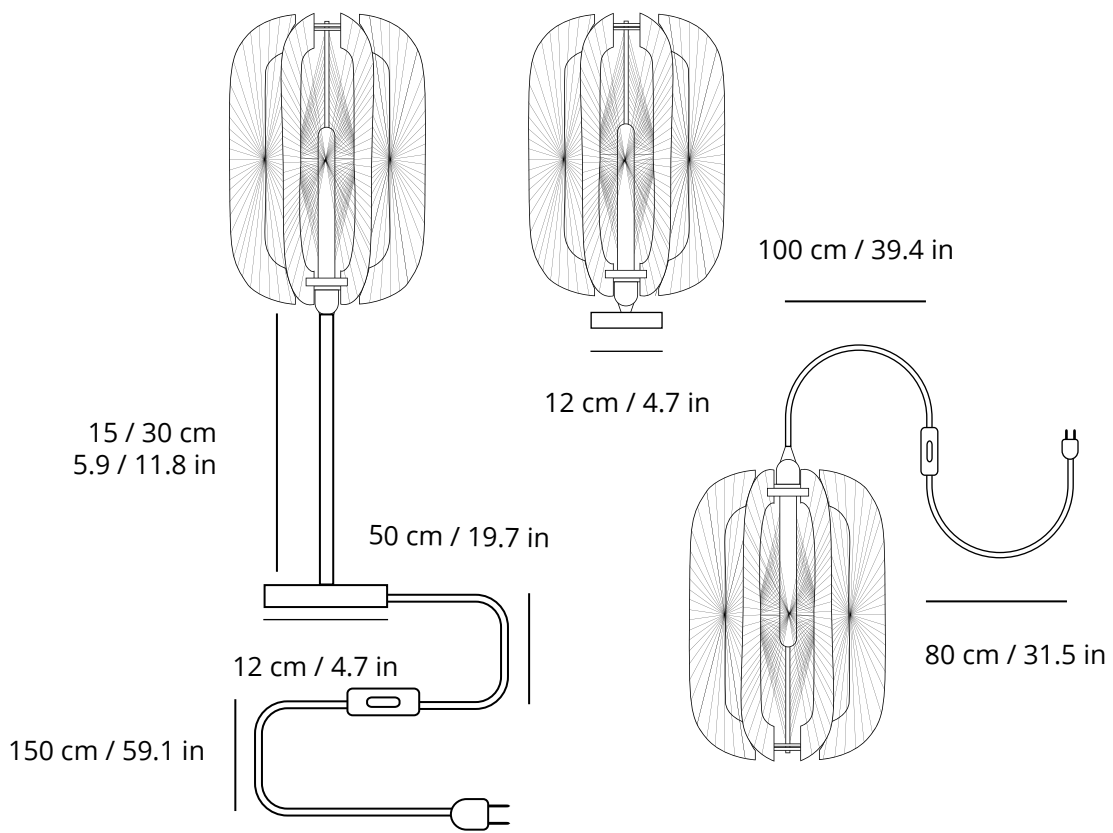

### Smilga Plexiglass M

Material: Plexiglass  
Color: Marine / Light Blue / White  
Size: M (H36 x W27 cm / H14.2 x W10.6 in)

Smilga M Size Guide

Smilga L Size Guide

12 cm / 4.7 in

Smilga Double Combination Size Guide

Smilga Table Lamp Size Guide