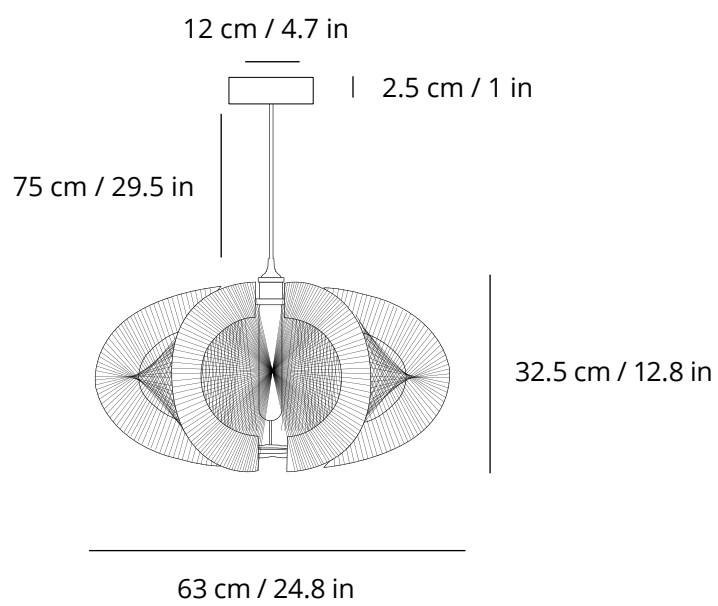

### Ainava Plexiglass

Material: Plexiglass

Color: Marine / Light Blue

Size:

L (H32.5 x W63 cm / H12.8 x W24.8 in)

XL (H38 x W75 cm / H15 x W29.5 in)

### Ainava Plexiglass

Material: Plexiglass

Color: Dark Grey

Size:

L (H32.5 x W63 cm / H12.8 x W24.8 in)

XL (H38 x W75 cm / H15 x W29.5 in)

### Ainava Plexiglass

Material: Plexiglass

Color: Dark Grey / Old Pink

Size:

L (H32.5 x W63 cm / H12.8 x W24.8 in)

XL (H38 x W75 cm / H15 x W29.5 in)

### Ainava Plexiglass

Material: Plexiglass

Color: Dark Grey / Orange

Size:

L (H32.5 x W63 cm / H12.8 x W24.8 in)

XL (H38 x W75 cm / H15 x W29.5 in)

Ainava L Size Guide

Ainava XL Size Guide