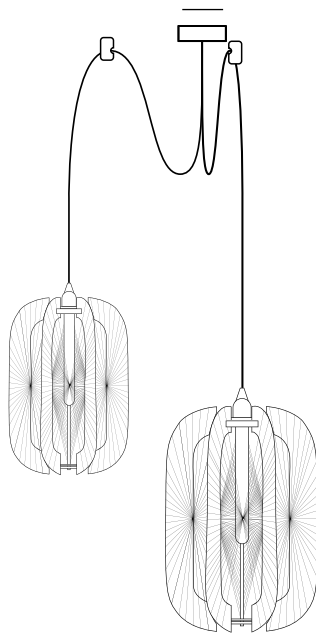

### Smilga Plexiglass L

Material: Plexiglass  
Color: Marine / Light Blue / White  
Size: L (H50 x W35 cm / H19.7 x W13.8 in)

### Smilga Plexiglass M

Material: Plexiglass  
Color: Marine / Light Blue / White  
Size: M (H36 x W27 cm / H14.2 x W10.6 in)

Smilga M Size Guide

Smilga L Size Guide

12 cm / 4.7 in

Smilga Double Combination Size Guide

Smilga Table Lamp Size Guide