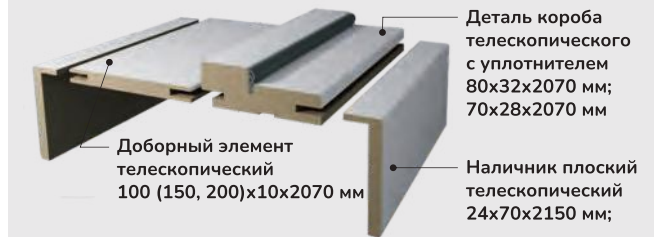

Погонажные изделия

Телескопический короб с доборным элементом и наличником

ВАРИАНТЫ НАЛИЧНИКОВ

Нестандартные размеры погонажных изделий можно уточнить на стр. 101

Сторонность полотна

УНИВЕРСАЛЬНАЯ