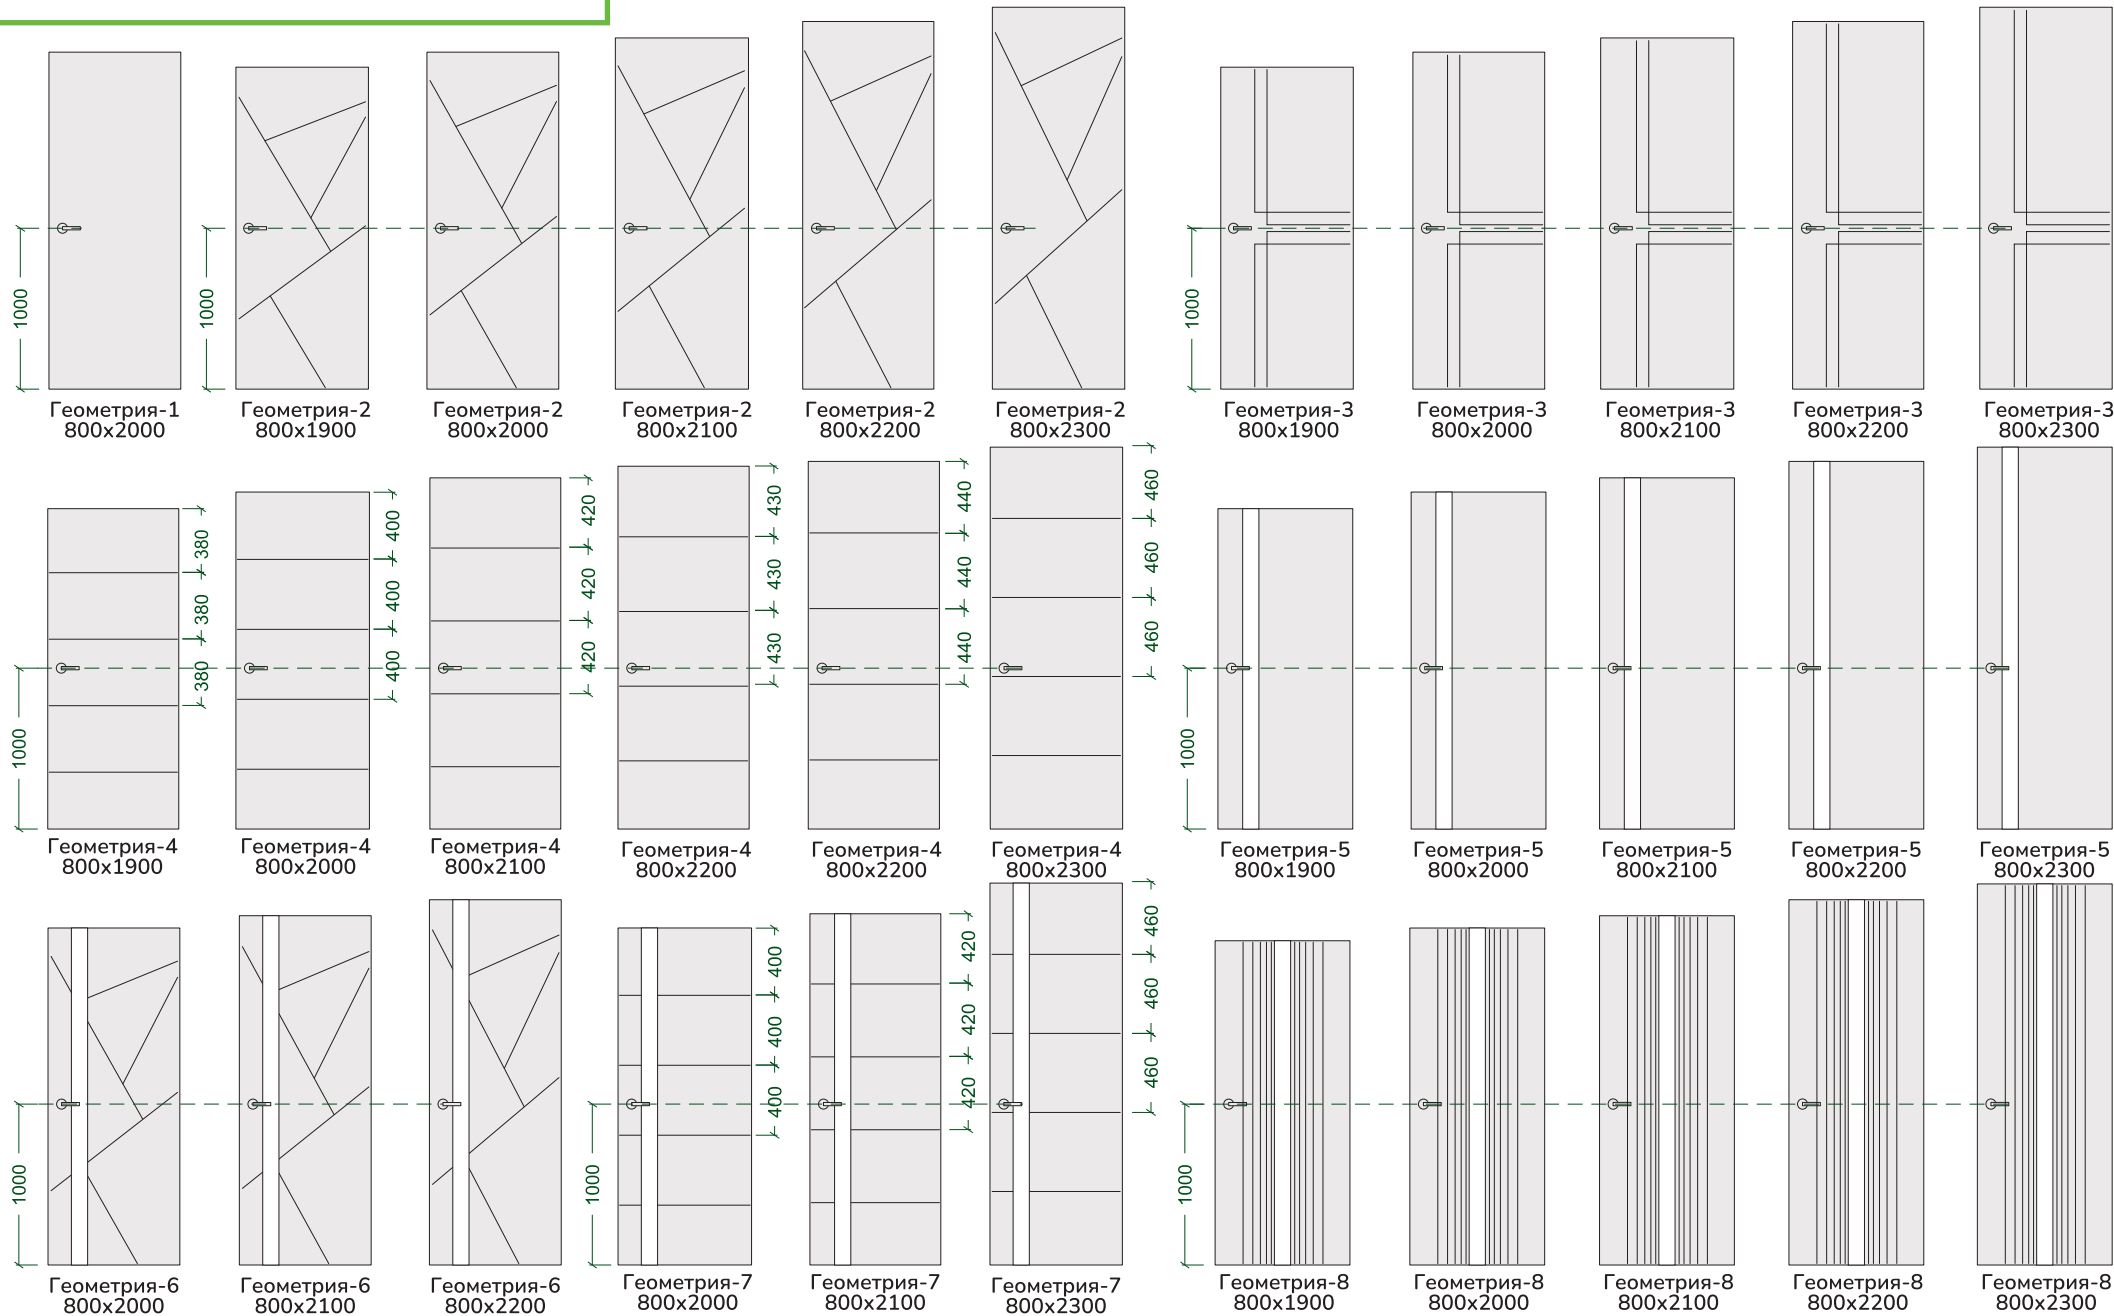

Варианты комплектации

ВАРИАНТ 1

БЕЗ ВРЕЗКИ

ВАРИАНТ 2

Фабричная врезка замка с магнитной защелкой (СХЕМА ВРЕЗКИ ЭМАЛЬ-1)

Комплект: отверстия под защелку и ручку.
Магнитная защелка установлена в полотне.
Ответная планка входит в комплект.

Сторонность полотна

УНИВЕРСАЛЬНАЯ

РАЗМЕРНЫЙ РЯД

При любых изменениях размеров полотна по ширине и высоте, ширина стекла у остеклённых моделей остаётся неизменной!

Коллекция межкомнатных дверей «Лайн» - это идеальный выбор для тех, кто ценит сочетание современного дизайна, высокого качества и безупречного исполнения.