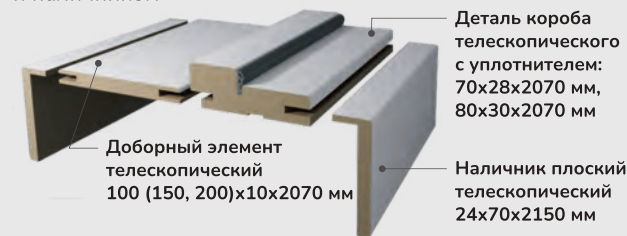

Погонажные изделия

Телескопический короб с доборным элементом и наличником

ВАРИАНТЫ НАЛИЧНИКОВ

ЭМАЛЬ ПП

Наличник плоский телескопический 24х90х2150 мм

Наличник плоский телескопический 24х70х2150 мм

ЛАМИНАТИН

Наличник плоский телескопический 24х90х2150 мм

Наличник «Классика» телескопический 24х90х2150 мм

Наличник резной телескопический 24х70х2150 мм

Наличник плоский телескопический 24х70х2150 мм

Нестандартные размеры погонажных изделий можно уточнить на стр. 101
Дополнительные элементы (розетки, цоколи, капители) на стр. 104

Варианты комплектации

ВАРИАНТ 1

БЕЗ ВРЕЗКИ

ВАРИАНТ 2

Фабричная врезка замка с магнитной защелкой (СХЕМА ВРЕЗКИ ЭМАЛЬ-1)

Комплект: отверстия под защелку и ручку.
Магнитная защелка установлена в полотно.
Ответная планка входит в комплект.

Сторонность полотна

ЛЕВАЯ И ПРАВАЯ

Только для остекленных моделей с врезкой под замок.

УНИВЕРСАЛЬНАЯ

Только у остекленных и глухих моделей без врезки.