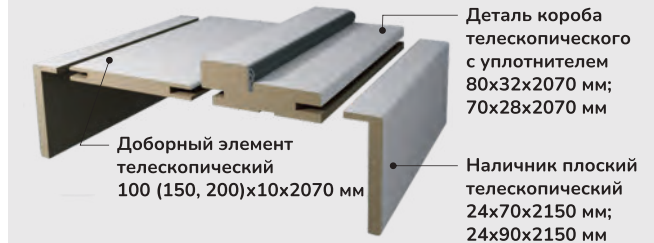

Погонажные изделия

Телескопический короб с доборным элементом и наличником

ВАРИАНТЫ НАЛИЧНИКОВ

Нестандартные размеры погонажных изделий можно уточнить на стр. 101
Дополнительные элементы (розетки, цоколи, капители) на стр. 104

Варианты багетов

ШИРОКИЙ РЕЛЬЕФНЫЙ БАГЕТ С МОЛДИНГОМ

Модель: ПРАДО

УЗКИЙ РЕЛЬЕФНЫЙ БАГЕТ

Модель: ВИЗАНТИЯ

ШИРОКИЙ РЕЛЬЕФНЫЙ БАГЕТ

Модель: СПАРТА-2

ШИРОКИЙ РЕЛЬЕФНЫЙ БАГЕТ С МОЛДИНГОМ

Модель: СПАРТА-2, молдинг чёрный

ЦАРГА-БАГЕТ

Модель: РИМ

БАГЕТ С МОЛДИНГОМ «ПРАДО»

В полотнах в цветах «Белый»(1), «Платина»(2) и «Серый»(4) используется багет с молдингом «Серебро»
В полотнах в цветах «Ваниль»(3) используется багет с молдингом «Золото»