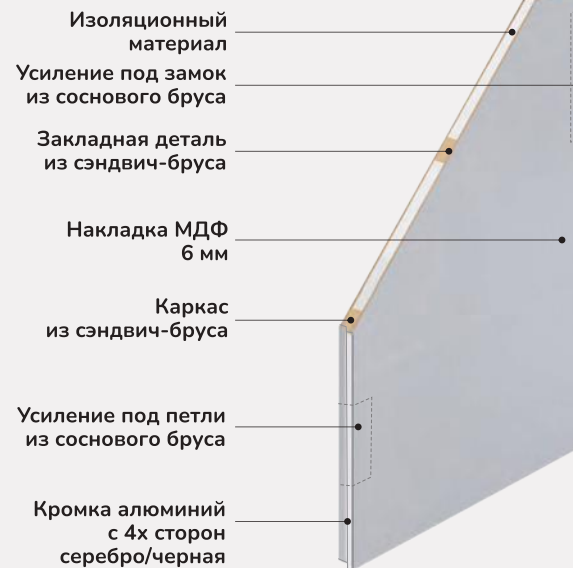

Набор Поперечный:

Алюминиевый короб с притвором (0,5 детали с запилom с двух сторон под 45°), соединительные уголки (4 шт.), шурупы (16 шт.).

Системы открывания

ТИП 1-2

ПРЯМОЕ ОТКРЫВАНИЕ
ДВЕРЬ ЛЕВАЯ

ОБРАТНОЕ ОТКРЫВАНИЕ
ДВЕРЬ ПРАВАЯ

Конструкция полотна

Полотно щитовое глухое (толщина полотна 44 мм)
СКРЫТАЯ ДВЕРЬ

Конструкция щитового полотна

Доступные размеры:

ВЫСОТА ПОЛОТНА
стандартные размеры:
2000
нестандартные размеры:
1900-2300 (шаг 50)