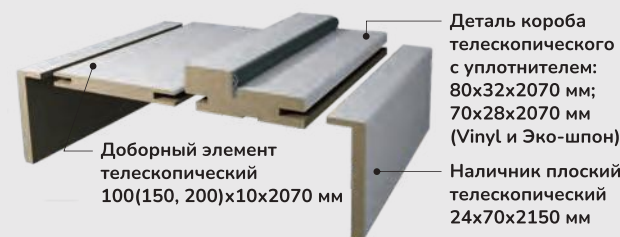

Погонажные изделия

Телескопический короб с доборным элементом и наличником

Полукруглый короб с доборным элементом