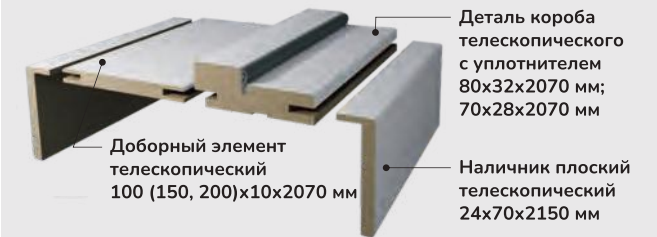

Погонажные изделия

Телескопический короб с доборным элементом и наличником

ВАРИАНТЫ НАЛИЧНИКОВ

Наличник плоский телескопический 24x70x2150 мм

Наличник резной телескопический 24x70x2150 мм

Нестандартные размеры погонажных изделий можно уточнить на стр. 101