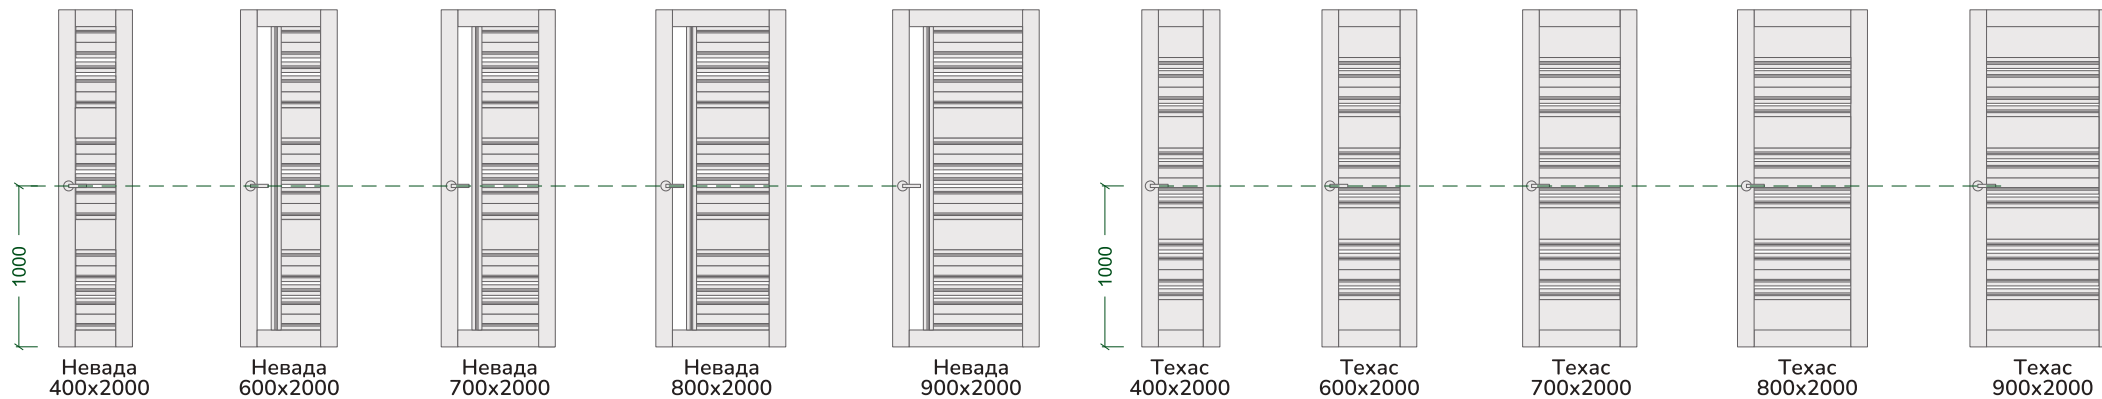

РАЗМЕРНЫЙ РЯД

Коллекция «Тренд» – это воплощение доступности, лаконичности, универсальности и элегантности. Эти двери созданы для тех, кто ценит современные тенденции и стремится к гармонии в своем интерьере.