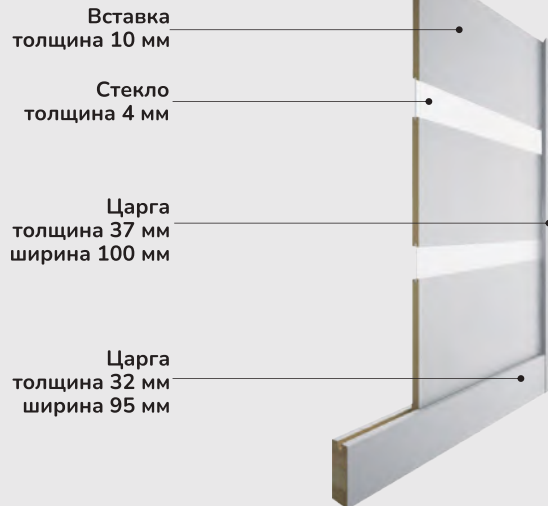

Зеркало

Конструкция полотна

Полотно царговое остекленное (толщина полотна 37 мм)
ВЕНА

Конструкция царгового полотна

Доступные размеры:

ВЫСОТА ПОЛОТНА
стандартные размеры:
2000

ШИРИНА ПОЛОТНА
стандартные размеры:
600, 700, 800, 900
нестандартные размеры:
400*