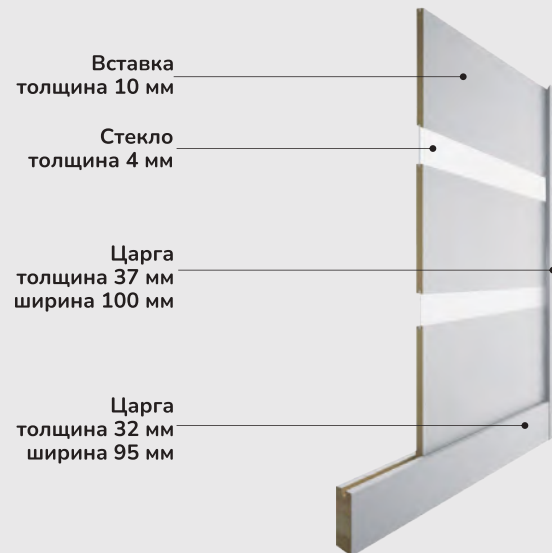

**В данной коллекции все полотна только остеклённые

Конструкция полотна

Полотно царговое остекленное (толщина полотна 37 мм)
ВЕНА GL

Конструкция царгового полотна

Доступные размеры:

ВЫСОТА ПОЛОТНА
стандартные размеры:
2000
нестандартные размеры:
1900-2200 (шаг 50)*