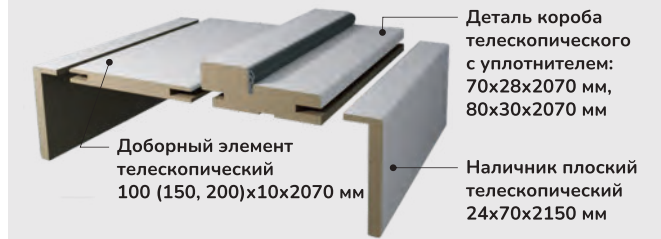

Доступные размеры:

ВЫСОТА ПОЛОТНА
стандартные размеры:
2000
нестандартные размеры:
1900-2300 (шаг 50)

ШИРИНА ПОЛОТНА
стандартные размеры:
600, 700, 800, 900

Погонажные изделия

Телескопический короб с доборным элементом и наличником