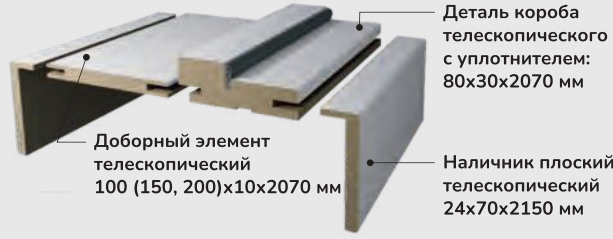

Погонажные изделия

Телескопический короб с доборным элементом и наличником