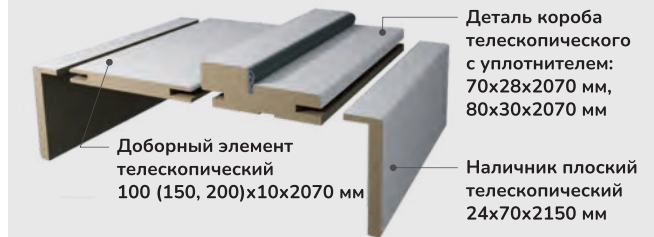

Доступные размеры:

ВЫСОТА ПОЛОТНА
стандартные размеры:
2000
нестандартные размеры:
1900-2300 (шаг 50)

ШИРИНА ПОЛОТНА
стандартные размеры:
600, 700, 800, 900
нестандартные размеры:
400

Погонажные изделия

Телескопический короб с доборным элементом и наличником