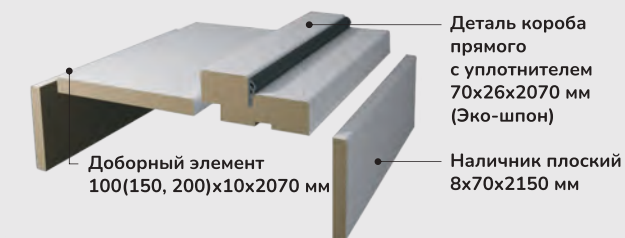

ВАРИАНТЫ НАЛИЧНИКОВ

Наличник плоский телескопический
24x70x2150 мм

Наличник резной телескопический
24x70x2150 мм

Наличник плоский
8x70x2150 мм

Наличник резной
10x70x2150 мм

Наличник полукруглый
10x70x2150 мм

Нестандартные размеры погонажных изделий можно уточнить на стр. 101