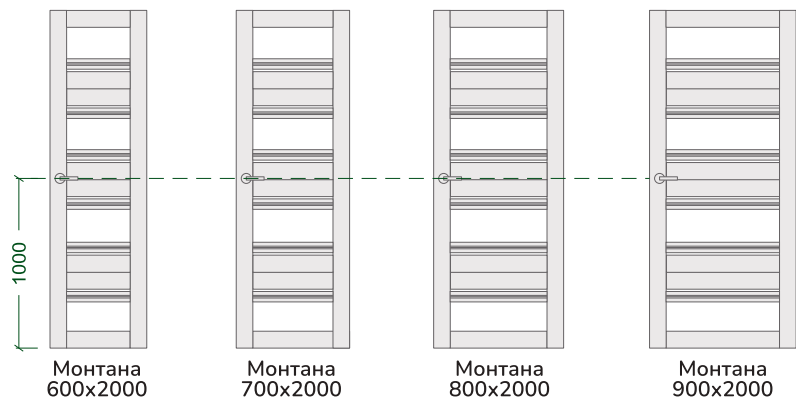

РАЗМЕРНЫЙ РЯД

Коллекция «Тренд» – это воплощение доступности, лаконичности, универсальности и элегантности. Эти двери созданы для тех, кто ценит современные тенденции и стремится к гармонии в своем интерьере.