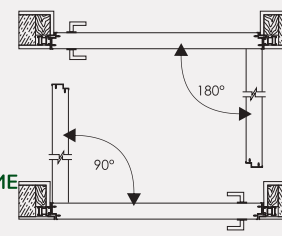

ШИРИНА ПОЛОТНА
стандартные размеры:
600, 700, 800, 900

Конструкция полотна

ТИП 3-4

ПРЯМОЕ ОТКРЫВАНИЕ
ДВЕРЬ ПРАВАЯ

ОБРАТНОЕ ОТКРЫВАНИЕ
ДВЕРЬ ЛЕВАЯ

РАЗМЕРНЫЙ РЯД

Изменение высоты дверного полотна приводит к изменению пропорций его элементов!