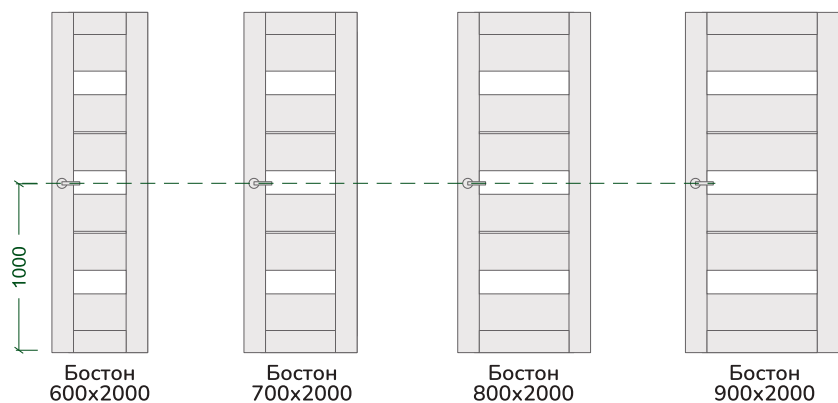

РАЗМЕРНЫЙ РЯД