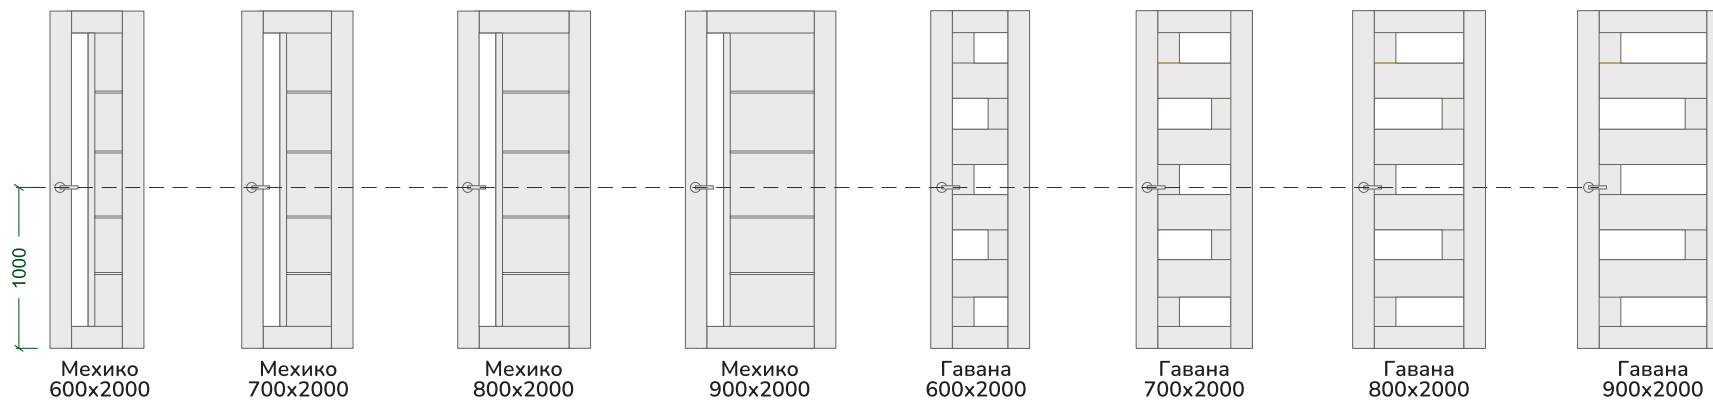

РАЗМЕРНЫЙ РЯД