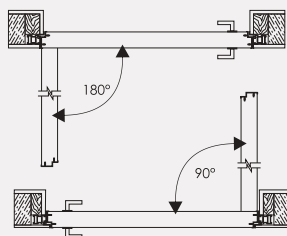

Покрyтия

Все облицовочные материалы ALBERO экологически безопасные, легкие в уходе, устойчивы к ультрафиолету и бытовым факторам.

Под отделку

Эмаль нового поколения — матовое лакокрасочное покрытие на водной основе.

Белый

Слоновая кость

Латте

Серый

Комплектация

ПОЛОТНО:

Врезка под замок, под ручку, под скрытые петли, замок с магнитной защелкой под сантехническую завертку.

ПОГОНАЖ:

Набор Стоевой:

Алюминиевый короб с притвором (2 детали с запилom с одной стороны под 45°), скрытые петли (2 шт.), заглушки под петли (8 шт.), ответная планка замка (1 шт.), шурупы (10 шт.).

Набор Поперечный:

Алюминиевый короб с притвором (0,5 детали с запилom с двух сторон под 45°), соединительные уголки (4 шт.), шурупы (16 шт.).

Системы открывания

ТИП 1-2

ПРЯМОЕ ОТКРЫВАНИЕ
ДВЕРЬ ЛЕВАЯ

ОБРАТНОЕ ОТКРЫВАНИЕ
ДВЕРЬ ПРАВАЯ