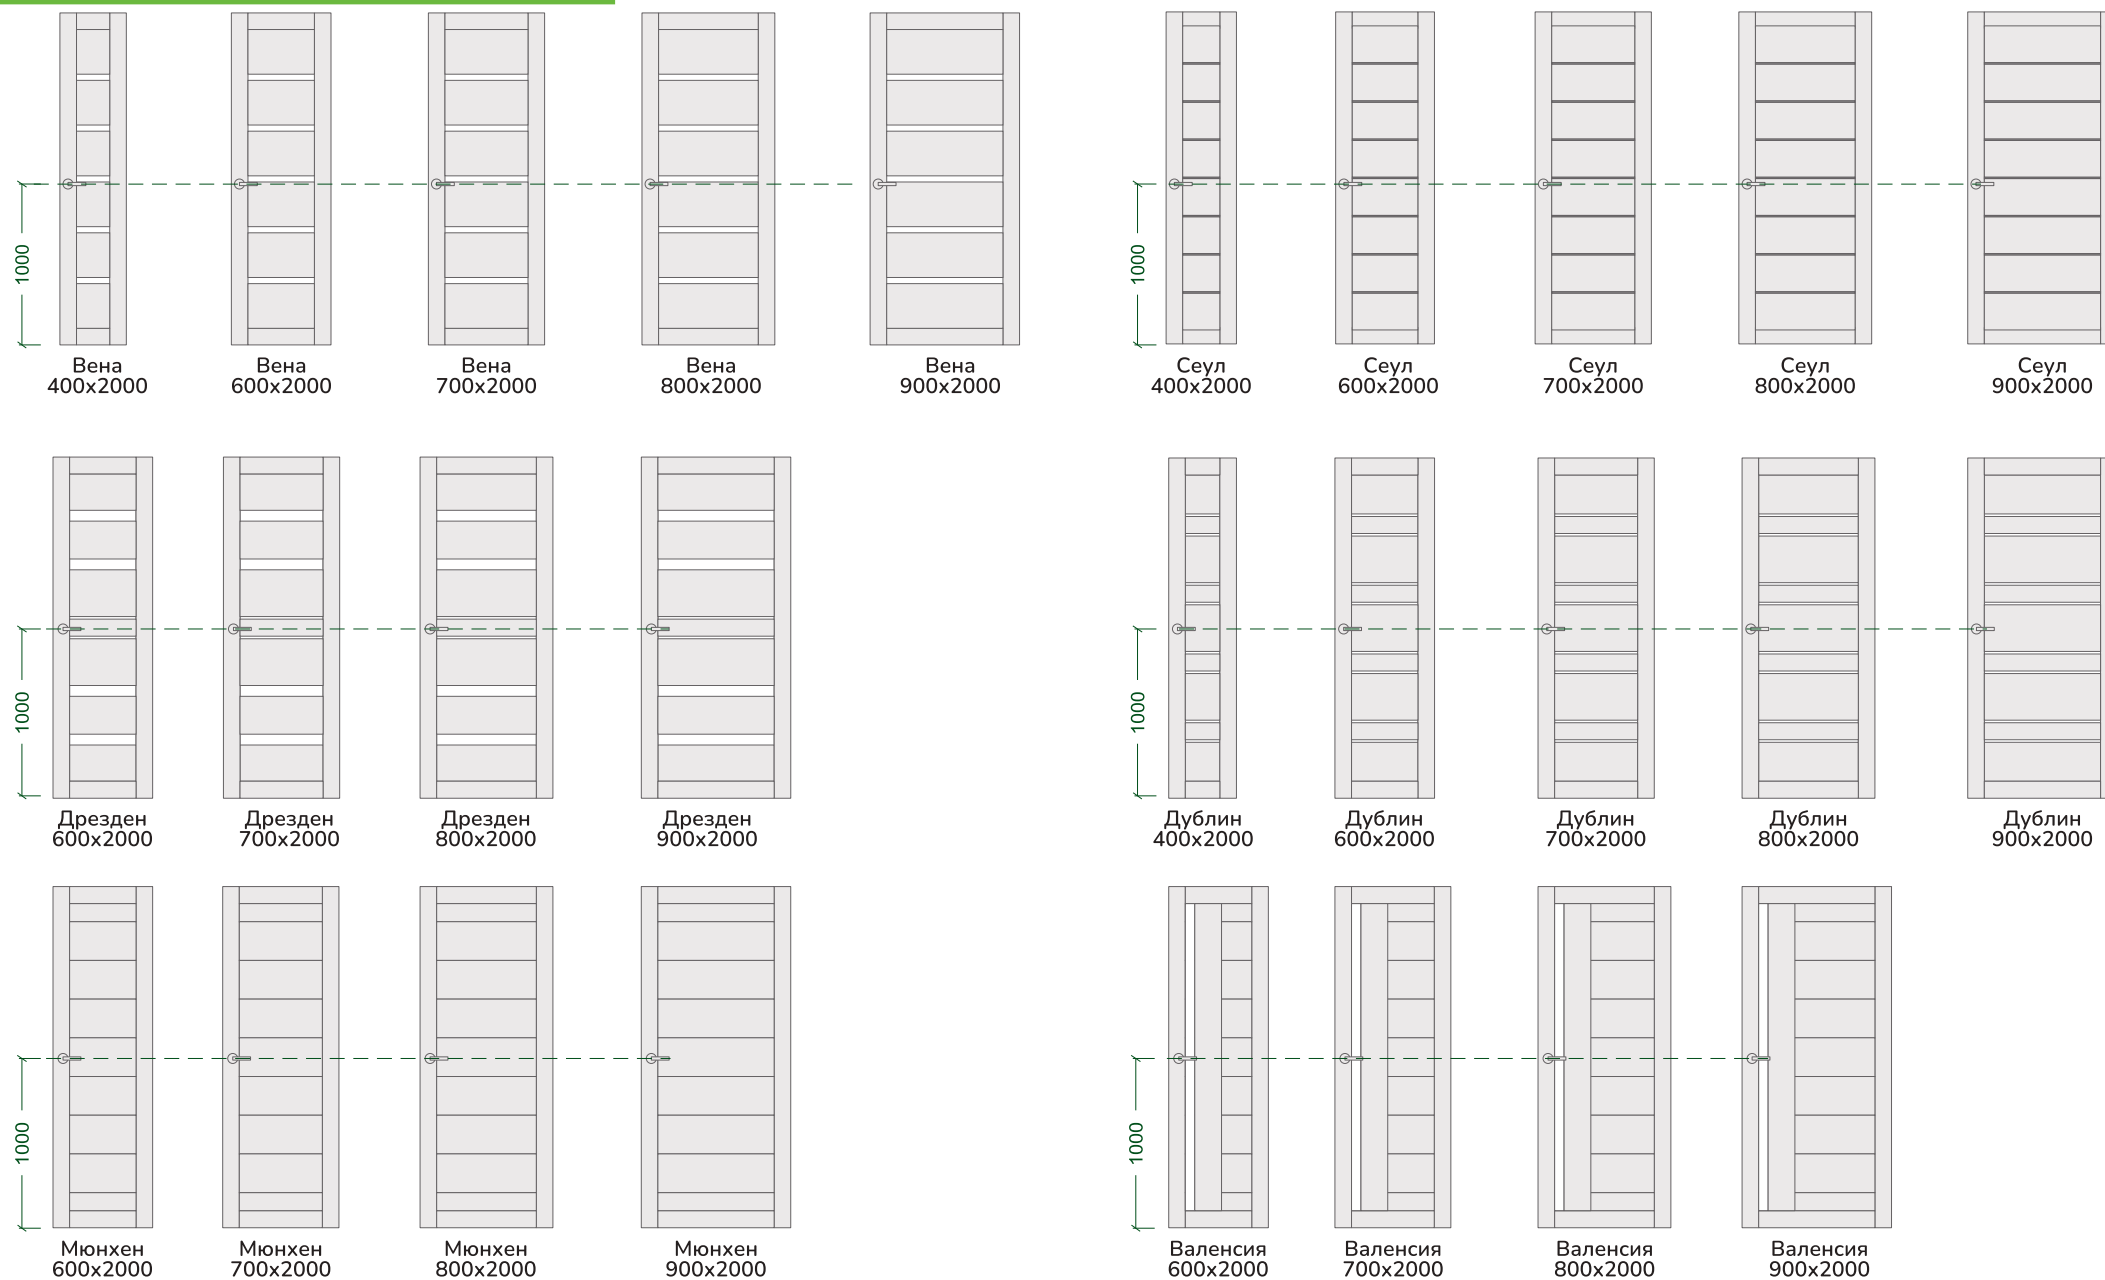

РАЗМЕРНЫЙ РЯД