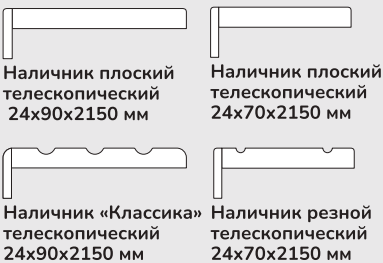

ВАРИАНТЫ НАЛИЧНИКОВ

Нестандартные размеры погонажных изделий можно уточнить на стр. 101
Дополнительные элементы (розетки, цоколи, капители) на стр. 104

Варианты комплектации полотна

ВАРИАНТ 1

ФАБРИЧНАЯ ВРЕЗКА ЗАМКА С МАГНИТНОЙ ЗАЩЕЛКОЙ (СХЕМА ВРЕЗКИ STATUS 1)

Комплект: отверстие под защелку и ручку. Магнитная защелка установлена в полотно. Комплектующие входят в набор погонаж.

ВАРИАНТ 2

БЕЗ ВРЕЗКИ

Комплектация погонажом

1. **Набор:**
2. Детали Короба 80x30x2070 (2,5 детали)
   - Петли скрытые (2 шт): хром/черные в зависимости от цвета кромки
   - Ответная планка (1 шт): хром/черная.