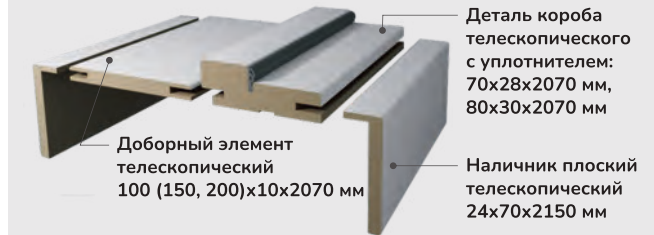

Погонажные изделия

Телескопический короб с доборным элементом и наличником

ВАРИАНТЫ НАЛИЧНИКОВ

ЭМАЛЬ ПП

ЛАМИНАТИН

Нестандартные размеры погонажных изделий можно уточнить на стр. 101
Дополнительные элементы (розетки, цоколи, капители) на стр. 104

Варианты комплектации

ВАРИАНТ 1

БЕЗ ВРЕЗКИ

ВАРИАНТ 2

Фабричная врезка замка с магнитной защелкой (СХЕМА ВРЕЗКИ ЭМАЛЬ-2)

Комплект: отверстия под защелку и ручку.
Магнитная защелка и ответная планка не входят в комплект.

Сторонность полотна

ЛЕВАЯ И ПРАВАЯ

Только для остеклённых моделей с врезкой под замок.

УНИВЕРСАЛЬНАЯ