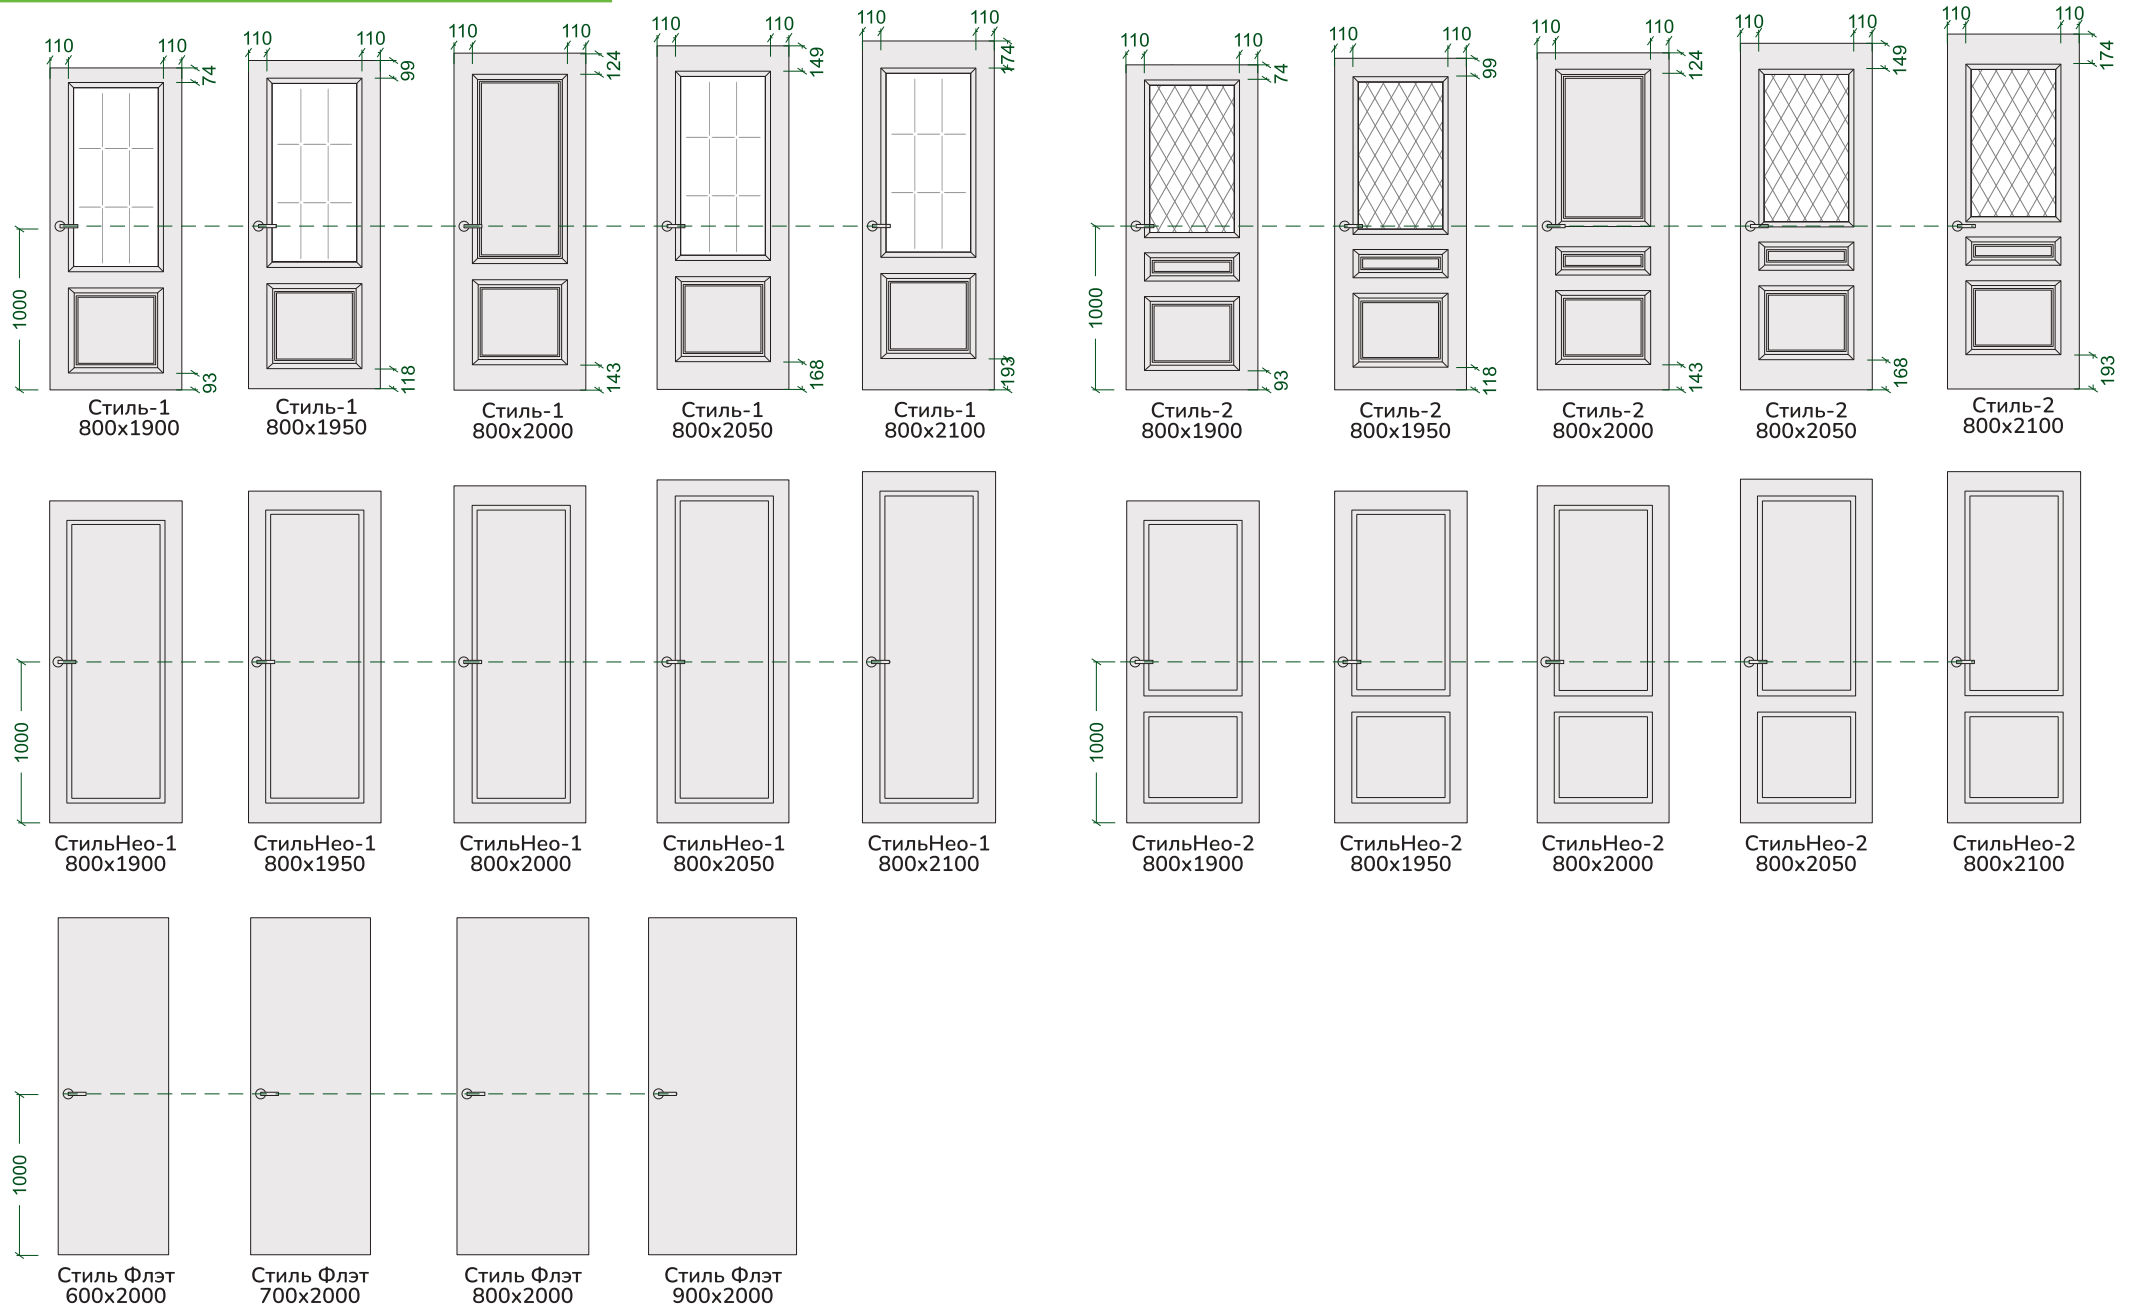

Варианты комплектации

ВАРИАНТ 1

БЕЗ ВРЕЗКИ

ВАРИАНТ 2

Фабричная врезка замка с магнитной защелкой (СХЕМА ВРЕЗКИ ЭМАЛЬ-2)

Комплект: отверстия под защелку и ручку.
Магнитная защелка и ответная планка не входят в комплект.

Сторонность полотна

ЛЕВАЯ И ПРАВАЯ

Только для остеклённых моделей с врезкой под замок.

УНИВЕРСАЛЬНАЯ

РАЗМЕРНЫЙ РЯД

Изменение высоты дверного полотна приводит к изменению пропорций его элементов!

коллекция
ГЕОМЕТРИЯ

Коллекция межкомнатных дверей «Геометрия» – это не просто двери, а произведения искусства, которые преобразуют пространство. Четкие линии, лаконичные формы, игра света и тени – все это создает неповторимую атмосферу, где царит гармония и стиль.

Двери «Геометрия» изготавливаются из высококачественных материалов: прочного МДФ, древесины хвойных пород. Благодаря этому они не только выглядят безупречно, но и отличаются долговечностью и практичностью.