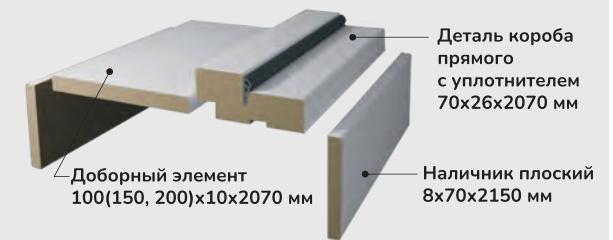

Доступные размеры:

ВЫСОТА ПОЛОТНА
стандартные размеры:
2000

ШИРИНА ПОЛОТНА
стандартные размеры:
600, 700, 800, 900
нестандартные размеры:
400*

*Только для моделей: «Т-2», «Т-4», «Т-7»

Погонажные изделия

Прямой короб с доборным элементом и наличником