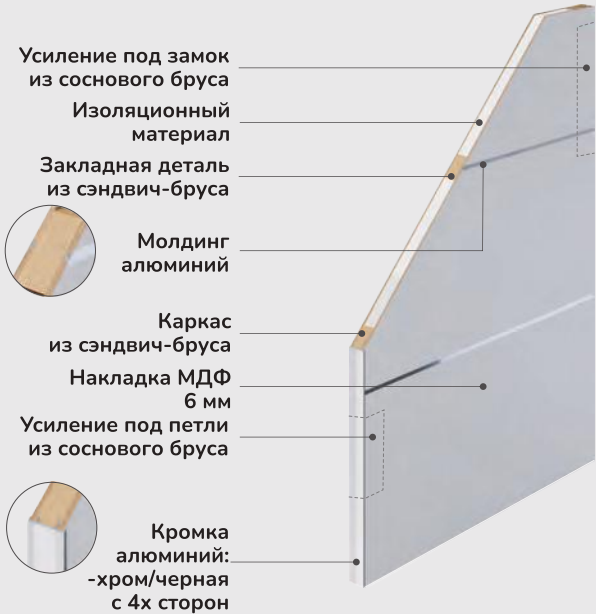

Эмаль нового поколения — матовое лакокрасочное покрытие на водной основе.

ПОЛОТНО

ПОГОНАЖНЫЕ ИЗДЕЛИЯ

Эмаль ПП — полипропиленовое покрытие премиального качества, которое сохраняет цвет и другие характеристики с течением времени.

Погонажные изделия облицовываются покрытием из **Эмали ПП** в тон полотна.

Остекление

Стекло белое Стекло черное Зеркало «Грей» (имеет эффект затемнения)

Конструкция полотна

Полотно щитовое глухое (толщина полотна 44 мм)
STATUS M

Конструкция щитового полотна

Доступные размеры:

ВЫСОТА ПОЛОТНА
стандартные размеры: 2000
нестандартные размеры: 1900-2300 (шаг 50)

ШИРИНА ПОЛОТНА
стандартные размеры: 600, 700, 800, 900

*Кроме модели G: 1900-2100 (шаг 50)