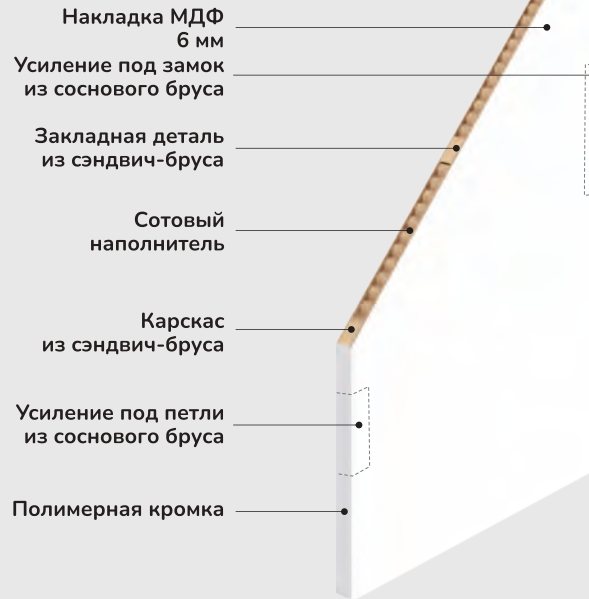

ПОЛОТНО

Эмаль ПП — полипропиленовое покрытие премиального качества, которое сохраняет цвет и другие характеристики с течением времени.

ПОГОНАЖНЫЕ ИЗДЕЛИЯ

Ламинатин — это современный облицовочный материал, в основе которого натуральная целлюлоза, пропитанная смолами, и покрытая защитным лаком. Материал гладкий и ровный, на ощупь напоминает пластик, но не имеет его в составе.

Погонажные изделия облицовываются покрытием из **Эмали ПП** или **Ламинатина** в тон полотна.

Остекление

Стекло белое Стекло черное Зеркало «Грей» (имеет эффект затемнения)

Конструкция полотна

Полотно щитовое глухое (толщина полотна 37 мм)
ГЕОМЕТРИЯ-1

Конструкция щитового полотна

Доступные размеры:

ВЫСОТА ПОЛОТНА
стандартные размеры:
2000
нестандартные размеры:
1900-2300 (шаг 50)

ШИРИНА ПОЛОТНА
стандартные размеры:
600, 700, 800, 900
нестандартные размеры:
400*