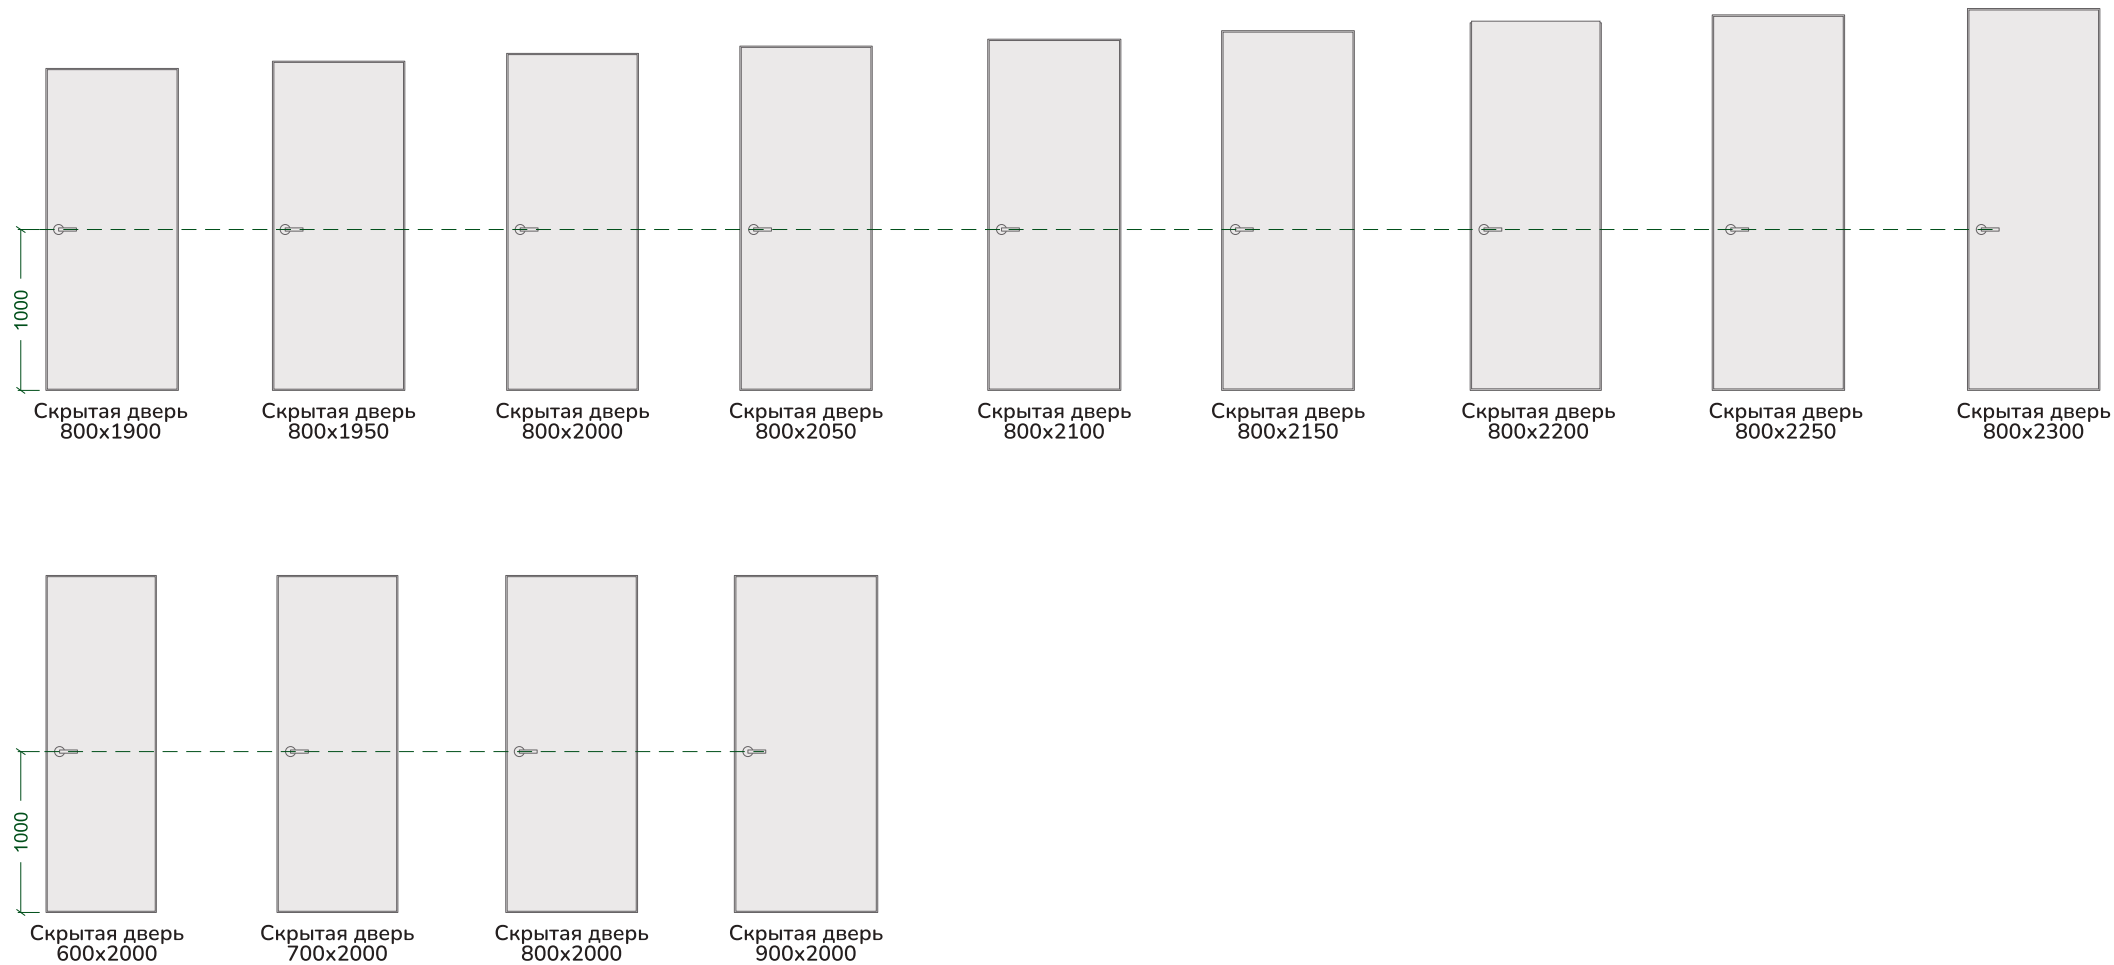

ШИРИНА ПОЛОТНА
стандартные размеры:
600, 700, 800, 900

Конструкция полотна

ТИП 3-4

ПРЯМОЕ ОТКРЫВАНИЕ
ДВЕРЬ ПРАВАЯ

ОБРАТНОЕ ОТКРЫВАНИЕ
ДВЕРЬ ЛЕВАЯ

РАЗМЕРНЫЙ РЯД

Изменение высоты дверного полотна приводит к изменению пропорций его элементов!