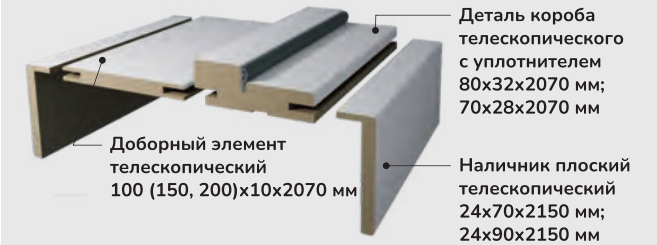

Погонажные изделия

Телескопический короб с доборным элементом и наличником

ВАРИАНТЫ НАЛИЧНИКОВ

Сторонность полотна

УНИВЕРСАЛЬНАЯ

Нестандартные размеры погонажных изделий можно уточнить на стр. 101
Дополнительные элементы (розетки, цоколи, капители) на стр. 104