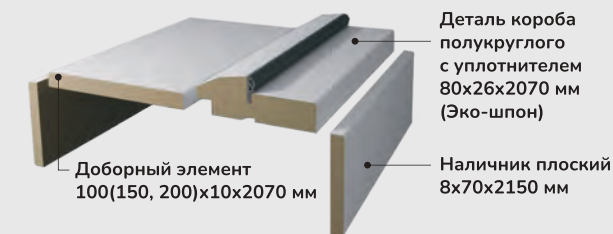

Прямой короб с доборным элементом