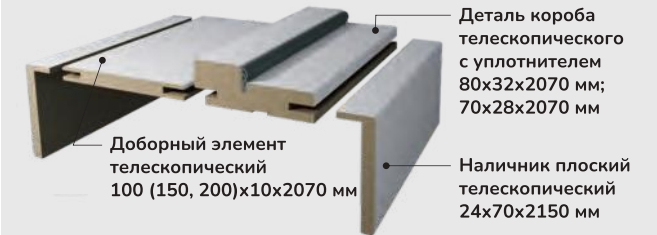

Погонажные изделия

Телескопический короб с доборным элементом и наличником

ВАРИАНТЫ НАЛИЧНИКОВ

Наличник плоский телескопический
24x70x2150 мм

Нестандартные размеры погонажных изделий можно уточнить на стр. 101

Сторонность полотна

УНИВЕРСАЛЬНАЯ