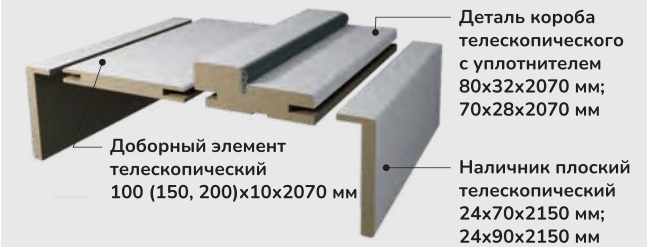

Погонажные изделия

Телескопический короб с доборным элементом и наличником

ВАРИАНТЫ НАЛИЧНИКОВ

Наличник плоский телескопический
24x70x2150 мм

Наличник плоский телескопический
24x90x2150 мм

Нестандартные размеры погонажных изделий можно уточнить на стр. 101

Сторонность полотна

УНИВЕРСАЛЬНАЯ