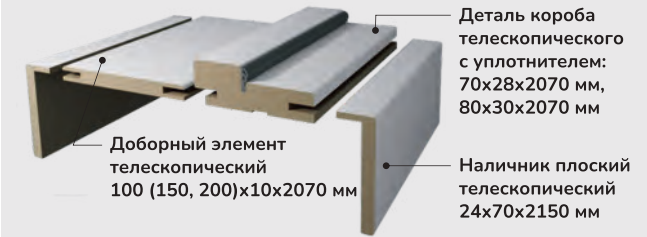

Погонажные изделия

Телескопический короб с доборным элементом и наличником

ВАРИАНТЫ НАЛИЧНИКОВ

ЭМАЛЬ ПП

ЛАМИНАТИН

Нестандартные размеры погонажных изделий можно уточнить на стр. 101
Дополнительные элементы (розетки, цоколи, капители) на стр. 104

Варианты комплектации

ВАРИАНТ 1

БЕЗ ВРЕЗКИ

ВАРИАНТ 2

Фабричная врезка замка с магнитной защелкой (СХЕМА ВРЕЗКИ ЭМАЛЬ-1)

Комплект: отверстия под защелку и ручку.
Магнитная защелка установлена в полотне.
Ответная планка входит в комплект.

Сторонность полотна

УНИВЕРСАЛЬНАЯ