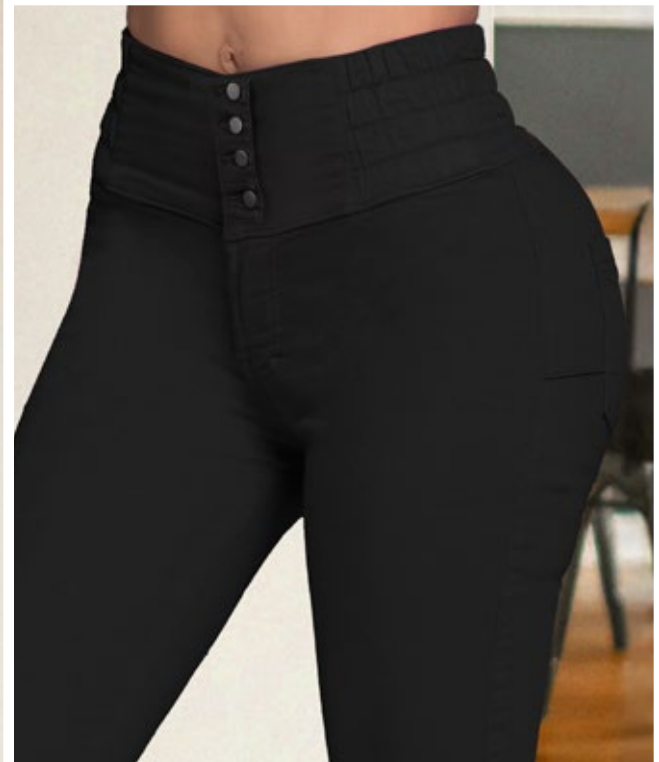

39,99
AZUL MEDIO
INDIGO
SEMIAJUSTADA
PTS 480

S-M-L-XL-2XL

JEAN SCULTUR
BLANCO
12230409

36,99
INDIGO
AJUSTADA
PTS 300

**6-8-10-12
14-16-18**

JEAN SCULTUR
NEGRO
12230408

36,99
INDIGO
AJUSTADA
PTS 300

**6-8-10-12
14-16-18**