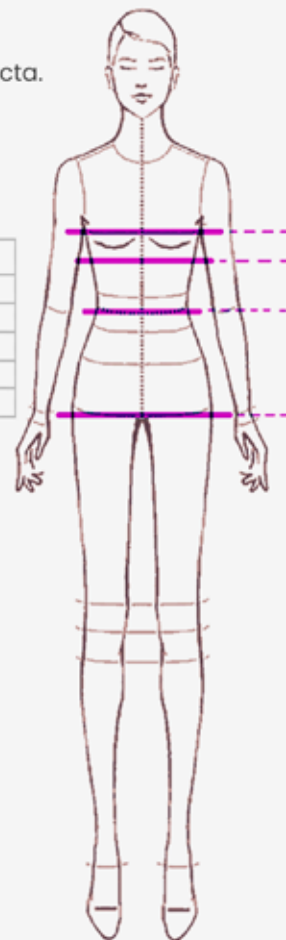

PRODUBANCO
VENTA DIRECTA GLOD CIA.LTDA.
CTA. AHORRO. #12005789589

BANCO GENERAL RUMIÑAHUI
VENTA DIRECTA GLOD CIA.LTDA.
CTA. CTE. #8028654404
(Convenios Banco Pichincha, Servipagos)

Conoce tu talla.

Antes de realizar tu pedido, revisa tus medidas para elegir la talla correcta.

FEMENINO:
Nota: Todas las medidas son en cm.

TALLA	S - 6	M - 8	L - 10	XL - 12	2XL - 14
BUSTO	92	96	102	110	118
CINTURA	68	72	76	84	92
CADERA	96	100	106	114	122

MASCULINO:
Nota: Todas las medidas son en cm.

MEDIDAS	S - 28	M - 30	L - 32	XL - 34	2XL - 36
A. CONTORNO DE PECHO	91	95	101	109	117
B. CINTURA	84	88	94	102	110
C. CADERA	94	98	104	112	120
D. LARGO BRAZO	59	60	61	62	63
E. ESTATURA	1.60 / 1.70			1.75 / 1.80	

KIDS NIÑO:
Nota: Todas las medidas son en cm.

TALLA	2	4	6	8	10	12
ESTATURA	84-89	90-104	105-118	119-131	132-141	142-148
PECHO	51-52	53-56	57-61	62-67	68-69	70-72
CADERA	52-53	54-58	59-63	64-70	71-73	74-77

KIDS NIÑA:
Nota: Todas las medidas son en cm.

TALLA	2	4	6	8	10	12
ESTATURA	84-89	90-104	105-118	119-132	132-140	141-147
PECHO	51-52	53-56	57-61	62-68	69-72	73-76
CADERA	52-53	54-58	59-63	64-72	73-76	77-81

TABLA DE MEDIDAS

LENCERÍA:
Nota: Todas las medidas son en cm.

TALLA	X5/30	S/32	M/34	L/36	XL/38	2XL/40
BASE BUSTO	63-67	68-72	73-77	78-82	83-87	88-92
COPA	82-86	87-91	92-96	97-101	102-107	108-114
CADERA	85-90	91-95	96-105	106-115	116-125	126-135

BUSTO

CADERA

TEN EN CUENTA

- ·Tomar medida debajo del busto.
- ·Tomar medida sobre el busto.
- ·Tomar medida en la cadera.

Nuestras políticas

- Se aceptan cambios sólo en productos que correspondan a la misma referencia y por falla de fabricación, se cambiarán en talla y color hasta 8 días después de emitida la factura.
- Los cambios se harán dependiendo del stock.
- Es requisito que las prendas tengan su etiqueta y código de barras para realizar su cambio.
- No aplican para cambios/ devoluciones: Ropa interior, prendas control, bodies ni trajes de baño, las prendas ubicadas en la sección de ofertas o con alguna promoción.
- Al realizar tu pedido tienes hasta 72 horas para confirmar tu depósito, de lo contrario, este será anulado.
- Prendas en promoción no aplican para acumulación de puntos.
- La empresa solamente se responsabiliza por los depósitos en las cuentas propias de VENTA DIRECTA GLOD CIA LTDA.
- Los colores de las prendas pueden variar ligeramente.

GARANTÍA: La mercadería tiene una garantía de 15 días a partir de la fecha de compra, por defectos de fabricación. La garantía no cubre el desgaste normal por el uso ni los daños como consecuencia del uso indebido.