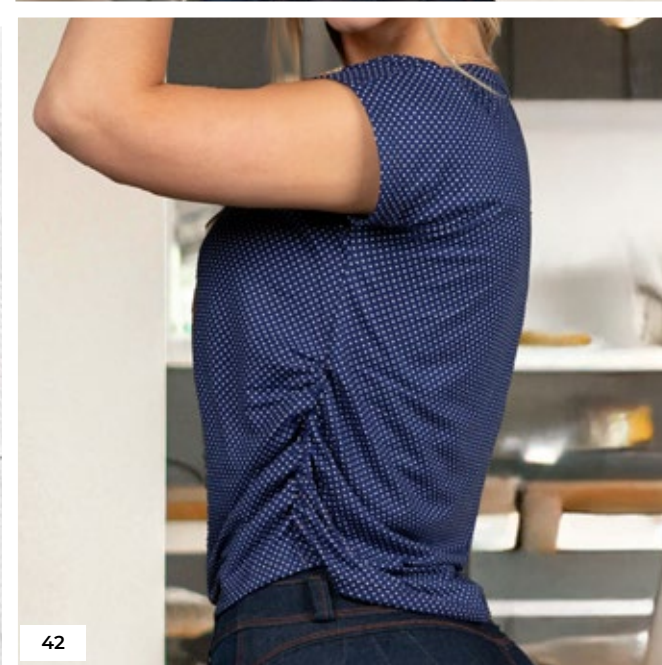

TALLAS
PLUS
2XL

VINO TINTO
111520
~~PRECIO:~~
ANTERIOR 26,99
CHIFON CREPE
SUELTA
PTS 250

MAGNOLIA
601510
44,99
NEGRO
SINTÉTICO
PTS 540

S-M-L-XL-2XL

**34-35-36-37
38-39-40**

Blusas
 POR SOLO **12⁷⁴**

AZUL PIEDRA
 111419