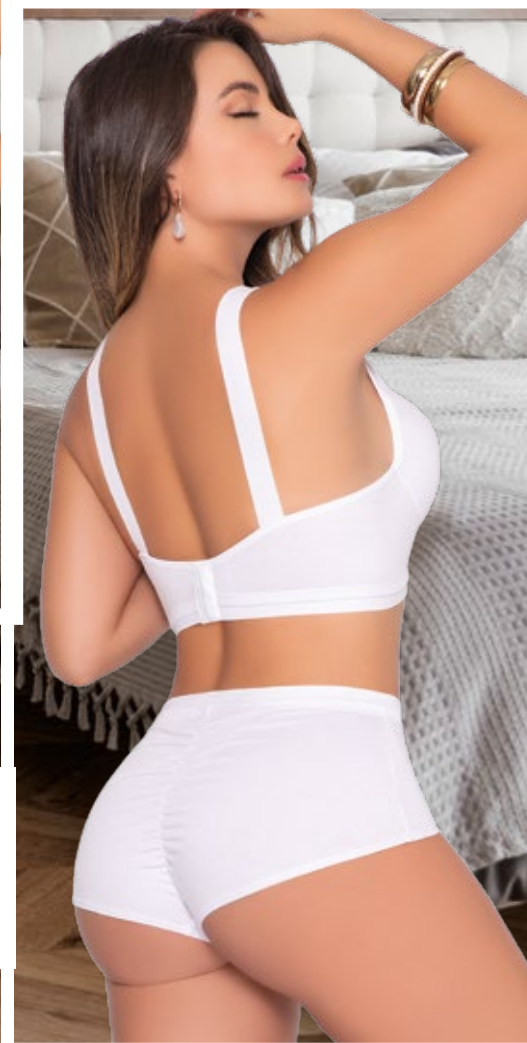

Estilo y **Belleza**

Hermosa y **Segura**