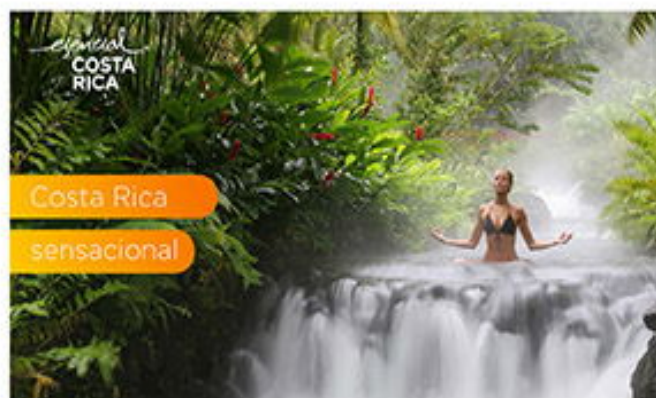

CONSULTAR SUPLEMENTO

Volando con

Haz clic en el paquete para conocer más sobre el itinerario

DESDE 06 ☀ 05 🌙
648 USD + 239 USD IMP
POR PERSONA EN HABITACIÓN DOBLE

SALIDAS 2024

[CONSULTAR SALIDAS](#)

DESDE 08 ☀ 07 🌙
1,238 USD + 279 USD IMP
POR PERSONA EN HABITACIÓN DOBLE