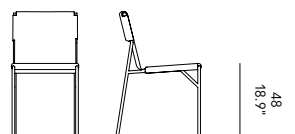

+++

SCHWEIßEN

Die Verbindungen der Konstruktion werden von Hand in 45° geschweißt. Unregelmäßigkeiten sind ein Beweis für die hohe handwerkliche Qualität des Produkts und stellen keinen Mangel dar.

+++

SOLDADURAS

Los puntos de unión de la estructura son hechos con soldadura a mano a 45°. Cualquier irregularidad es prueba de la alta artesanía del producto y no constituye un defecto.

45
17.7"

57
22.4"

	Naturale Natural Naturel Natur Natural	Grigio talpa Taupe Taupe Taupe Gris ratón	Bordeaux Bordeaux Bordeaux Bordeaux Bordeaux	Nero Black Noir Schwarz Negro
TOUT LE JOUR	TJL045FNCNA	TJL045FNCT	TJL045FNCB	TJL045FN CN