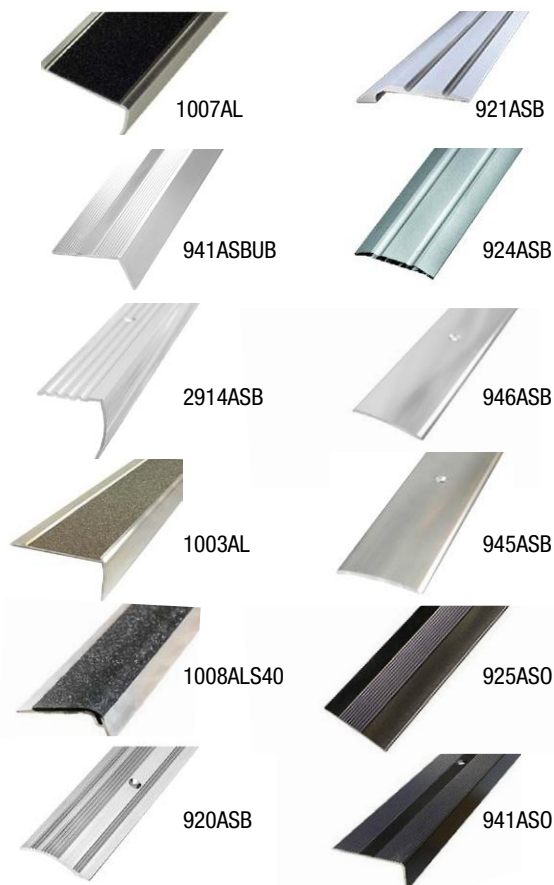

Noen av våre mest solgte entreprenørlist:

Vare.nr.	Nobbnr.:	Beskrivelse	Lengde
1007AL	28224137	Trappenese 51x30mm uten ilegg	5m
941ASBUB	52598537	Trappenese 42x22 Sølv eloksert uboret	2,7m
2914ASB	28224202	Trappenese 29x29 mm sølv eloksert	2,7m
1003AL	22505077	Trappenese 67x30 mm aluminium uten ilegg	5m
1008ALS40	48300885	Trappenese 51x32mm med sort ilegg	3,2m
920ASB	28224046	Nivålist 40x0-10 mm sølv eloksert	2,7m
921ASB	28224053	Nivålist 28x3.2 mm sølv eloksert	2,7m
924ASB	28223378	Overgangslist 25 mm sølv eloksert	2,7m
946ASB	28224822	Overgangslist 30 mm sølv eloksert	2,7m
945ASB	28224178	Overgangslist 40 mm sølv eloksert	2,7m
925ASO	60008093	Overgangslist 38 mm sort lakkert	2,7m
941ASO	60008106	Trappenese 42x22 mm sort borret	2,7m

Noen av listene krever ilegg. Ta kontakt med din salgsrepresentant for mer informasjon om Norges største utvalg av proff-lister.