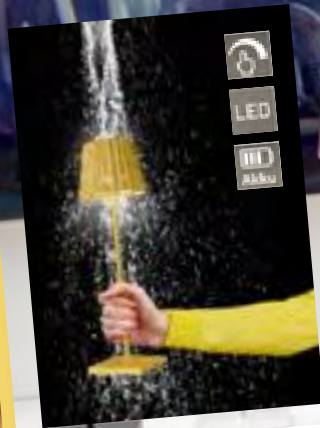

~~39,99~~
19,99

Raclette/Grillplatte Geneva
für 8 Personen. Raclette-grill
Geneva pour 8 personnes.
4112-2921

~~119,99~~
89,99

~~89,99~~
56,99

Raclette/Grillplatte
Geneva für 4 Personen.
Raclette-grill 4 personnes
Geneva. 4112-3075