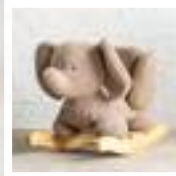

Schaukeltier.
Bascule.
4426-979, 980, 981,
982, 1002, 1003, 1039,
1040

119,95