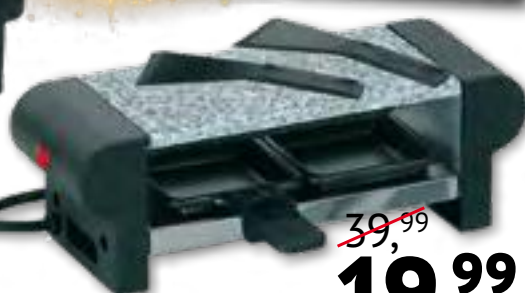

Raclette/heißer Stein Splügen
für 2 Personen. Raclette/Plaque
de pierre chaude Splügen pour
2 personnes. 4112-1683

~~39,99~~
19,99