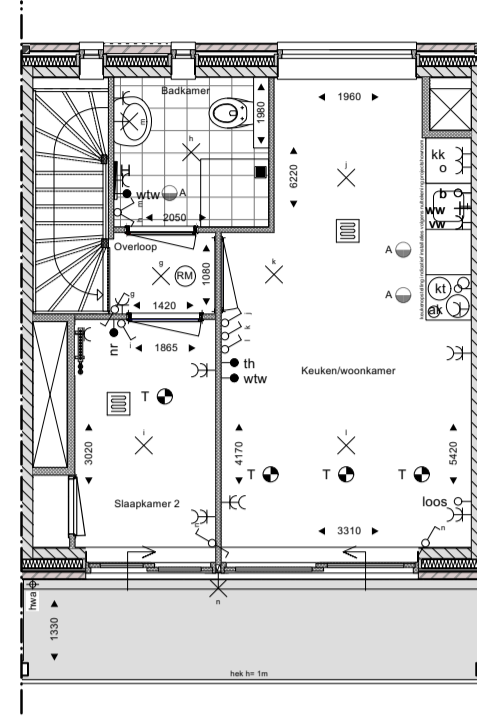

Schuifpui (1e Verdieping)

optie toepasbaar voor alle bnrs. van dit type (BNR01 t/m BNR10)
 LET OP: de doorgang van de schuifpui in slaapkamer 2 is kleiner dan bij een standaard binnendeur, beperkte doorgang.
 De schuifpuien zijn los van elkaar te kiezen.

Beneden woning
1e verdieping

Achtergevel

Dubbele deur (1e verdieping)

optie toepasbaar voor alle bnrs. van dit type (BNR01 t/m BNR10)

Beneden woning
1e verdieping

Achtergevel

Schuifpui (2e Verdieping)

optie toepasbaar voor alle bnrs. van dit type (BNR11 t/m BNR20)