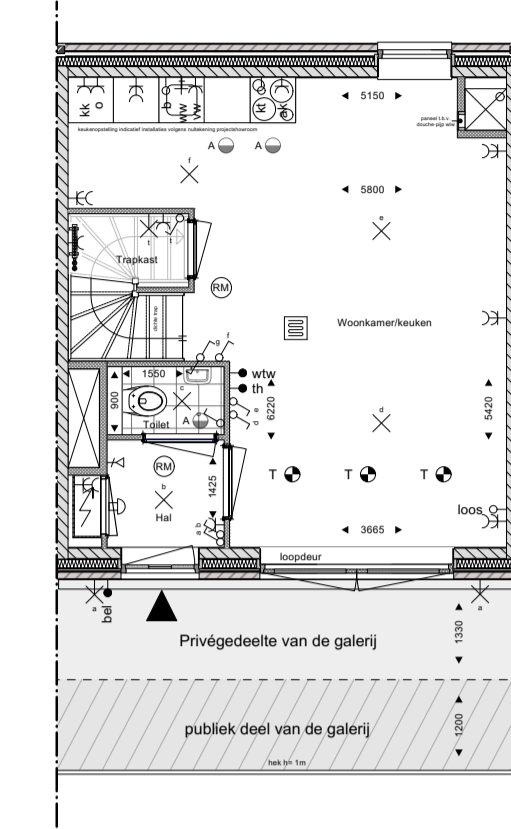

Schuifpui (1e Verdieping)

optie toepasbaar voor alle bnrs. van dit type (BNR01 t/m BNR10)
 LET OP: de doorgang van de schuifpui in slaapkamer 2 is kleiner dan bij een standaard binnendeur, beperkte doorgang.
 De schuifpuien zijn los van elkaar te kiezen.

Beneden woning
1e verdieping

Achtergevel

Dubbele deur (1e verdieping)

optie toepasbaar voor alle bnrs. van dit type (BNR01 t/m BNR10)

Beneden woning
1e verdieping

Achtergevel

Schuifpui (2e Verdieping)

optie toepasbaar voor alle bnrs. van dit type (BNR11 t/m BNR20)

Boven woning
2e verdieping

Achtergevel

Dubbele deur (2e verdieping)

optie toepasbaar voor alle bnrs. van dit type (BNR11 t/m BNR20)

Boven woning
2e verdieping

Achtergevel

TRAPKAST (2e verdieping)

optie toepasbaar voor alle bnrs. van dit type (BNR11 t/m BNR20)