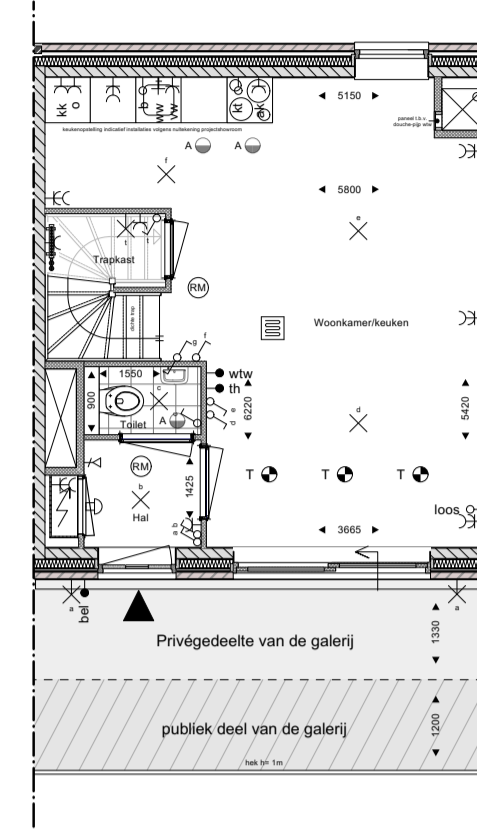

Schuifpui (1e Verdieping)

optie toepasbaar voor alle bnrs. van dit type (BNR01 t/m BNR10)
 LET OP: de doorgang van de schuifpui in slaapkamer 2 is kleiner dan bij een standaard binnendeur, beperkte doorgang.
 De schuifpuien zijn los van elkaar te kiezen.

Beneden woning
1e verdieping

Achtergevel

Dubbele deur (1e verdieping)

optie toepasbaar voor alle bnrs. van dit type (BNR01 t/m BNR10)

Beneden woning
1e verdieping

Achtergevel

Schuifpui (2e Verdieping)

optie toepasbaar voor alle bnrs. van dit type (BNR11 t/m BNR20)

Boven woning
2e verdieping

Achtergevel

Dubbele deur (2e verdieping)

optie toepasbaar voor alle bnrs. van dit type (BNR11 t/m BNR20)

Boven woning
2e verdieping

Achtergevel

TRAPKAST (2e verdieping)

optie toepasbaar voor alle bnrs. van dit type (BNR11 t/m BNR20)