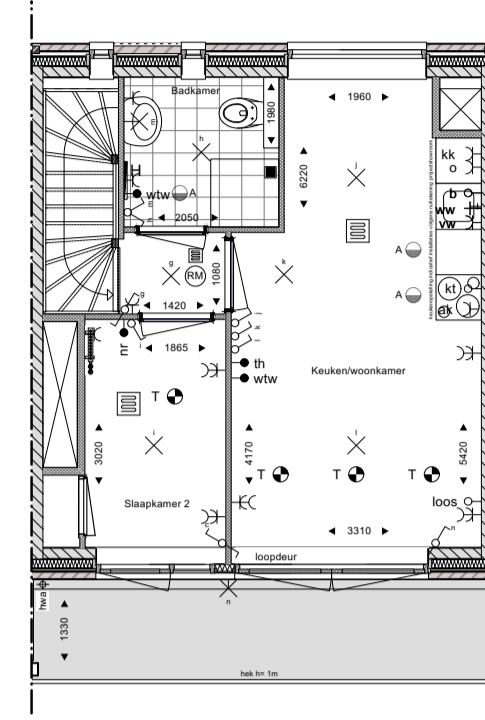

Schuifpui (1e Verdieping)

optie toepasbaar voor alle bnrs. van dit type (BNR01 t/m BNR10)
 LET OP: de doorgang van de schuifpui in slaapkamer 2 is kleiner dan bij een standaard binnendeur, beperkte doorgang.
 De schuifpuien zijn los van elkaar te kiezen.

Beneden woning
1e verdieping

Achtergevel

Dubbele deur (1e verdieping)

optie toepasbaar voor alle bnrs. van dit type (BNR01 t/m BNR10)

Beneden woning
1e verdieping

Achtergevel

Schuifpui (2e Verdieping)

optie toepasbaar voor alle bnrs. van dit type (BNR11 t/m BNR20)