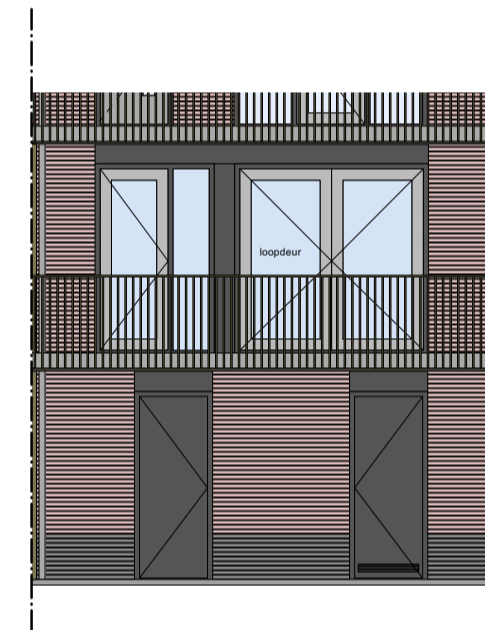

Schuifpui (1e Verdieping)

optie toepasbaar voor alle bnrs. van dit type (BNR01 t/m BNR10)
 LET OP: de doorgang van de schuifpui in slaapkamer 2 is kleiner dan bij een standaard binnendeur, beperkte doorgang.
 De schuifpuien zijn los van elkaar te kiezen.

Beneden woning
1e verdieping

Achtergevel

Dubbele deur (1e verdieping)

optie toepasbaar voor alle bnrs. van dit type (BNR01 t/m BNR10)

Beneden woning
1e verdieping

Achtergevel

Schuifpui (2e Verdieping)

optie toepasbaar voor alle bnrs. van dit type (BNR11 t/m BNR20)

Boven woning
2e verdieping

Achtergevel

Dubbele deur (2e verdieping)

optie toepasbaar voor alle bnrs. van dit type (BNR11 t/m BNR20)

Boven woning
2e verdieping

Achtergevel

TRAPKAST (2e verdieping)

optie toepasbaar voor alle bnrs. van dit type (BNR11 t/m BNR20)