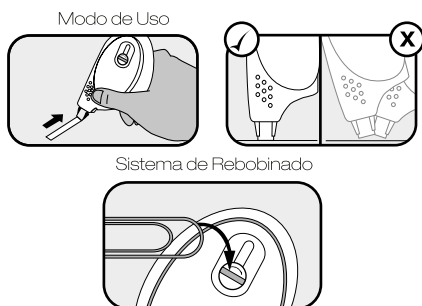

ORIGINAL MONO CORRECTION TAPE

Corrector en cinta,
aplicación en seco.
Medida: 4mm X 10mts
Sistema para ajuste de cinta.

MODELO	CÓDIGO	COLOR DE TINTA	PRESENTACIÓN
2207-00	7501901615162	N/A	Caja 6 pzas.
2207-10	7501901615179	N/A	Blister 1 pza.