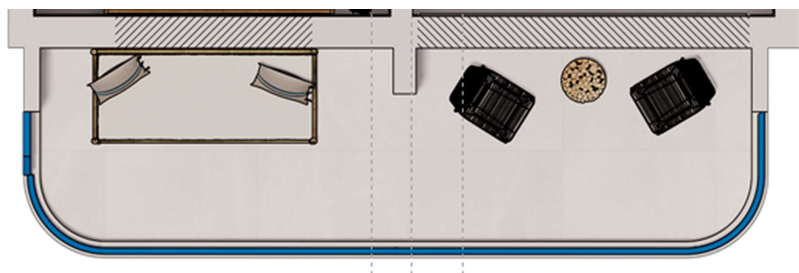

Terraza

2	SILLAS RATTAN ACERO	79X51	258€
1	MESA TEKA	35X40	119€
1	SOFÁ BAMBÚ	180X81	399€
3	COJINES DECO	60X60	51€
1	LAMPARA TECHO/PLAFÓN	46X34X26	54€

Habitación I

TOTAL: 881€