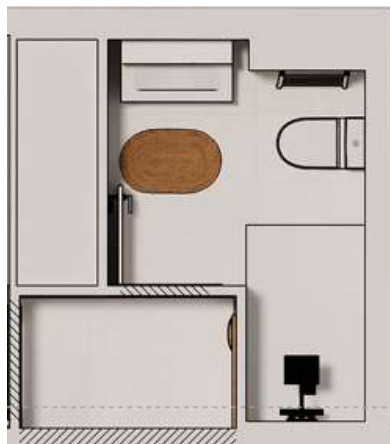

Baño

1	MUEBLE BAÑO+LAVABO+ESPEJO	80CMS BLANCO BR.	451€
1	MDO. LAVABO + VALV. CLIK CLAK	NEGRO MATE	105€

Baño

TOTAL: 556€