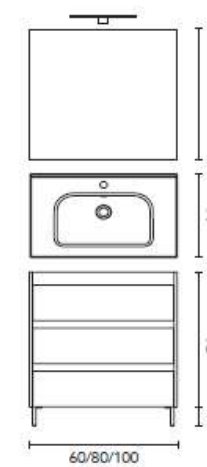

Baño

TOTAL: 556€

P.B. Baño Reformado

W.c. adosado a pared comfort tanque bajo sistema Rimless, fácil limpieza.

Plato Ducha Gel Coat crema 140x80 + Rejilla en Negro grafito.

Conjunto ducha

Conjunto Accesorios Negro inox.