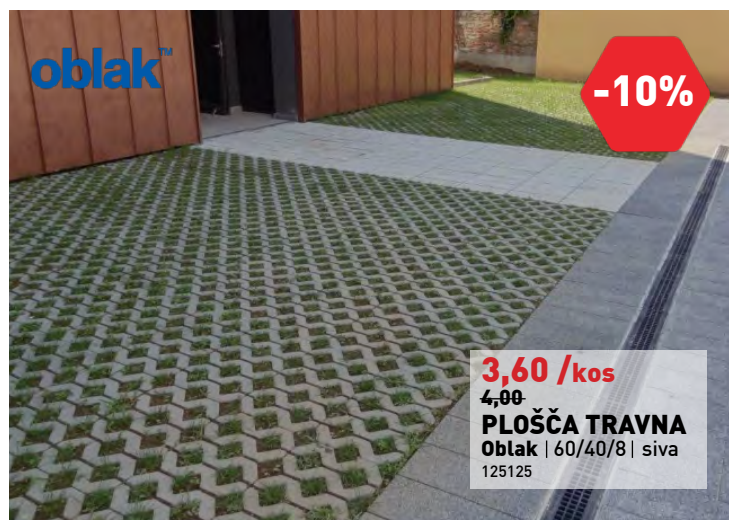

25 cm
213841

oblak™

-7%

4,81 /kos

5,17 /kos

PLOŠČA TREND

Oblak | 30x60 | betonska |
mix. barve: tonalit-bela, črna
182112

oblak™