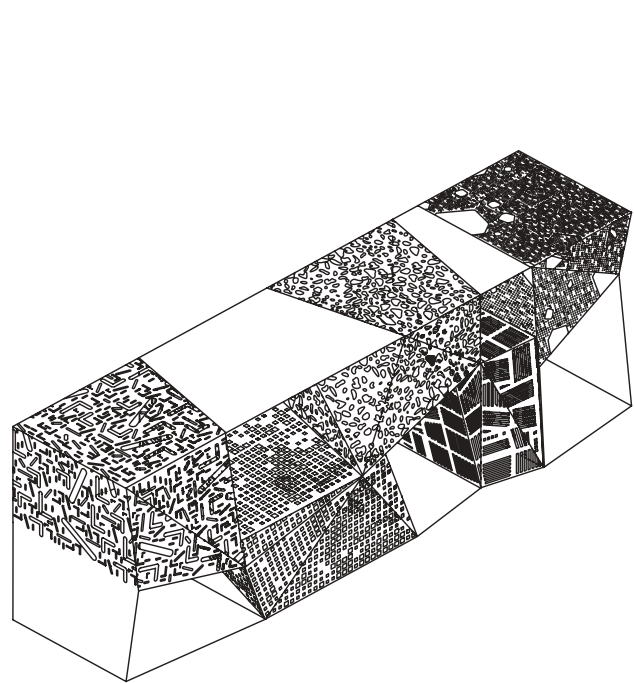

Riddled Buffet

Steven Holl, 2006

HORM
– made in Italy –

FRANÇAIS

Cette fiche-produit est conforme aux dispositions du décret-loi de la République italienne du 06/09/2005 n°206 intitulé "Code de la consommation" en matière d'information pour les consommateurs et concernant ses domaines d'application. Elle doit être conservée pendant tout le cycle de vie du produit.

Fabricant: HORM ITALIA SRL - via Antonio Carpenè 17 - 33070 Brugnera (PN), Italy - www.horm.it - horm@horm.it - Tel. +39 0434 1979 100 - T.V.A. IT06801640969.

Avvertissements: La présence éventuelle d'odeurs particulières émanant du produit lorsqu'il vient d'être déballé n'est pas dangereuse et disparaît en aérant la pièce. Ne pas exposer à la chaleur ou mettre en contact avec des objets chauds. Éviter que les composants entrent en contact avec l'eau ou tout autre liquide, même momentanément.

Matériaux: Cinq éléments de rangement différents, munis d'une porte à fermeture magnétique, réalisés dans un matériau créé et breveté par HORM, composé d'un sandwich de noyer noir et de tissu d'une épaisseur de 2,2 mm qui, grâce à des incisions à la surface effectuées par découpe laser, est plié comme un origami. Structure en aluminium d'une épaisseur de 3 mm. Vérins en aluminium anodisé.

Surfaces en aluminium peint: Nettoyer avec un chiffon très doux. En cas de taches tenaces, utiliser une petite quantité de savon neutre dilué avec de l'eau (par exemple 2% de savon, 98% d'eau) pour humidifier le chiffon utilisé pour le nettoyage. Ne pas utiliser de solvants ou de dégraissants qui pourraient abîmer le revêtement du produit.

Surfaces en bois: Nettoyer à l'aide d'un chiffon doux légèrement humidifié avec de l'eau et du savon neutre, puis sécher immédiatement avec un chiffon doux et sec. Ne pas utiliser d'acides, de solvants ou de produits abrasifs. Lors des premiers mois d'utilisation, les objets posés sur les meubles en bois doivent être déplacés régulièrement car le bois, fini à l'aide de substances naturelles, est sensible à la lumière et s'oxyde, créant ainsi des différences de couleurs entre la partie exposée et la partie couverte.

Mise au rebut: Une fois démonté ou lorsqu'il n'est plus utilisé, le produit doit être déposé avec tous ses composants dans un lieu de collecte local et non pas abandonné dans la nature.