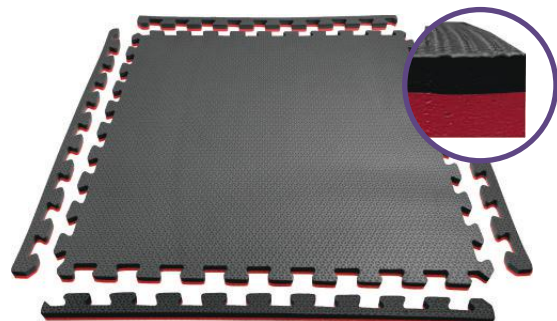

Bicolor Preto e Vermelho

Ref. 2030 | 100x100cm x 20mm | ■ 10un

Ref. 2031 | 50x50cm x 20mm | ■ 20un

Legenda: ■ Quantidade Caixa Master