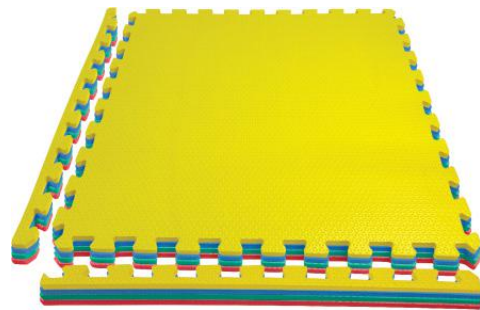

TATAMES

ATENÇÃO

Tatames 100x100

4 BORDAS

Tatames 50x500

2 BORDAS

Liso

Laranja

Ref. 2006 | 100x100cm x 10mm | ■ 20un

Ref. 2014 | 100x100cm x 20mm | ■ 10un

Ref. 2021 | 100x100cm x 30mm | ■ 7un

Ref. 2028 | 100x100cm x 40mm | ■ 5un

Ref. 2039 | 50x50cm x 10mm | ■ 40un

Sortido

Sortido - Amarelo, Azul, Verde e Vermelho

Ref. 2007 | 100x100cm x 10mm | ■ 20un

Kit - Pct c/ Amar., Azul, Verde e Vermelho

Ref. 2040 | 50x50cm x 10mm | ■ 10un

5un de cada cor
por caixa master

5 kits (pacotes)
por caixa master

Bicolor

Bicolor Azul e Vermelho