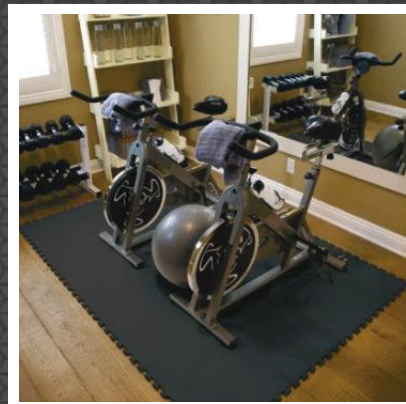

Ref. 2042 | 50x50cm x 10mm | ■20un

Legenda: ■ Quantidade Caixa Master

Espessura 10mm

Indicado para
baixo impacto

Ex.: Escola, berçário,
áreas infantis em geral e
atividades físicas leves.

Espessura 20mm

Indicado para
médio impacto

Ex.: Eventos, buffets,
clubes, escolas e
atividades físicas
moderadas.

Espessura 30mm

Indicado para médio
e alto impacto

Ex.: Academias,
campeonatos de artes
marciais e quadras
esportivas.

Espessura 40mm

Indicado para
alto impacto

Ex.: Academias,
campeonatos de artes
marciais, quadras
esportivas e chão de
fábrica.

- Os Tatames Make+ são feitos em EVA e cada placa é composta por 4 bordas.

- São atóxicos, laváveis e macios.

- Protegem contra derrapagens, impactos, impurezas do solo e variações de temperatura.