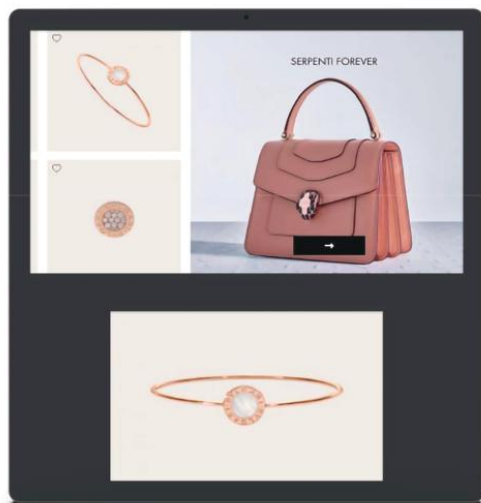

DIGITAL SIGNAGE

Dual Screen Type

DS - IN15/10 - ATIB