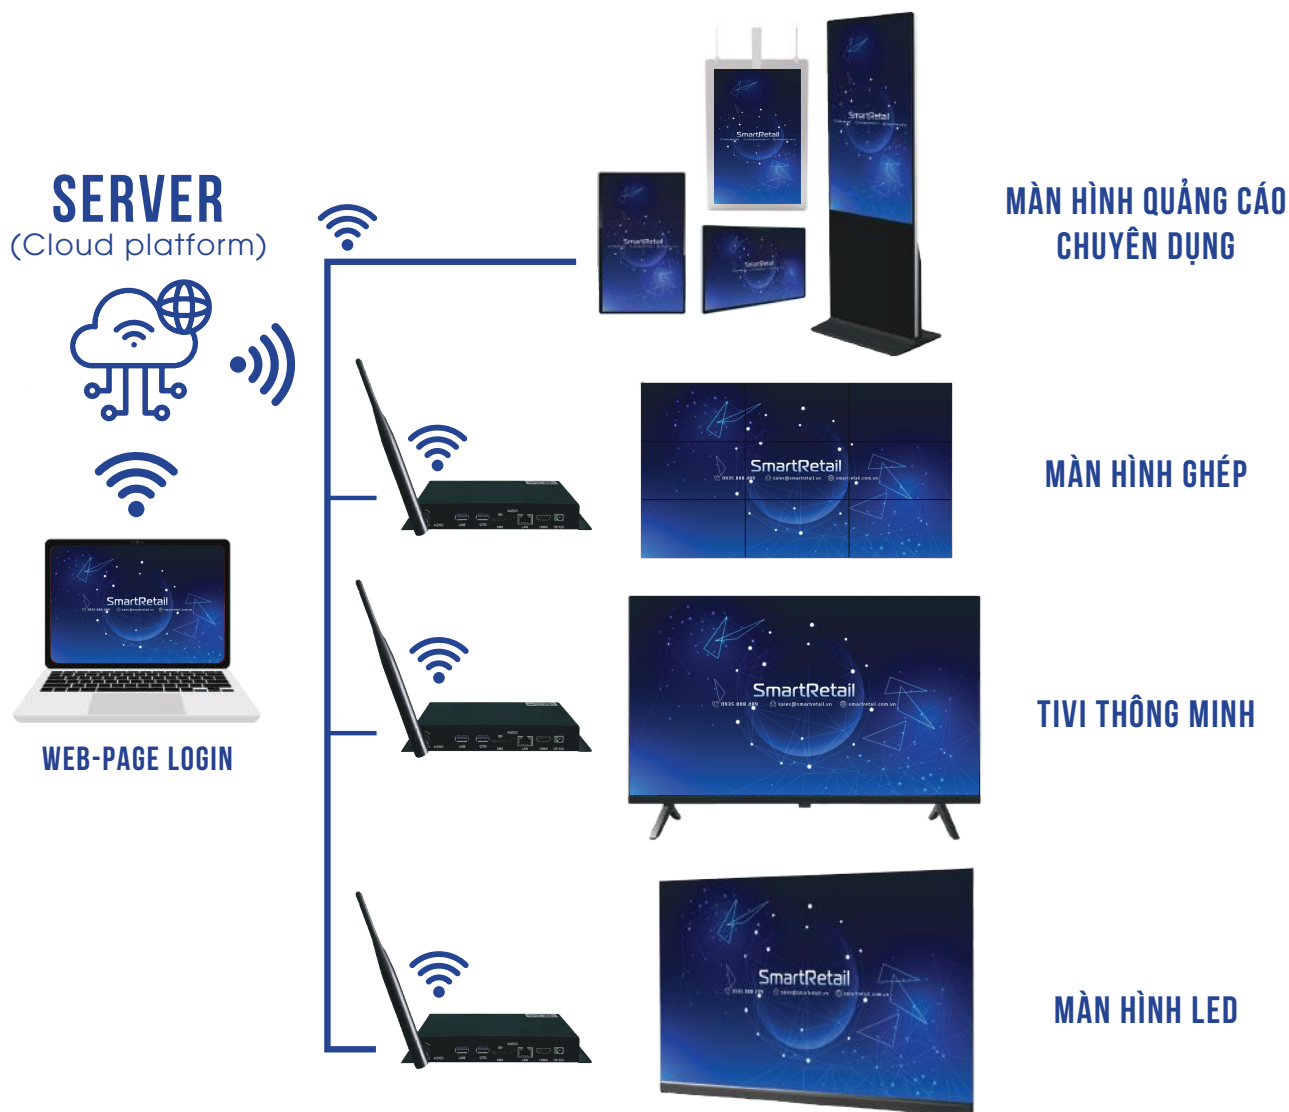

Thiết kế trên nền tảng Google Android™ với cấu hình hệ thống CPU- ARM® Quad-core Cortex A17 @1.8GHz/ 2GB-DDR3/ 16GB- eMMC; GPU- Quard-core ARM® Mali™-400MP2; Hệ điều hành: Android™ SoC, Built-in SoC Digital Signage.

Thiết bị phân phát nội dung quảng cáo với các định dạng dữ liệu đa phương tiện: Video; Audio; Hình ảnh; Url (Tỷ giá, thị trường chứng khoán, Website),... đến màn hình kỹ thuật số LCD, TV/ Smart Tivi theo thời gian thực. Digital Signage Player được thiết kế trên nền Android theo chuẩn công nghiệp, hoạt động ổn định và liên tục 24/7.

Không có bất kỳ ràng buộc nào, bạn chỉ cần thêm các ứng dụng tương tác hoặc cảm biến bên ngoài vào bảng chỉ dẫn Android box để tăng mức độ thu hút khách hàng.

Không có bất kỳ ràng buộc nào, bạn chỉ cần thêm các ứng dụng tương tác hoặc cảm biến bên ngoài vào bảng chỉ dẫn trên Android để tăng mức độ thu hút khách hàng.

Android Box này được cài đặt App Digital Signage kết nối phần mềm CMS Digital Signage, giúp cho việc vận hành và quản lý tất cả các thiết bị trên cùng một hệ thống thông qua kết nối Internet.

Người dùng có thể điều khiển và theo dõi trạng thái của nhiều màn hình ở các vị trí khác nhau trong thời gian thực, tính năng này cũng khả dụng trên các thiết bị di động có kết nối internet, giúp bạn nhanh chóng phản ứng với các tình huống khẩn cấp.