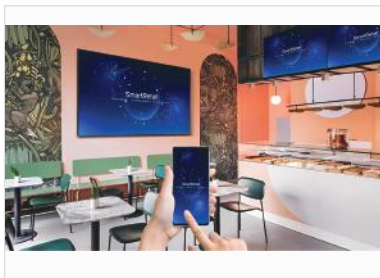

TIỆN ÍCH CÓ SẴN

Wifi

Hệ điều hành Android

Plug & Play

Logo trên mặt kính đáy in bằng đèn nền LED