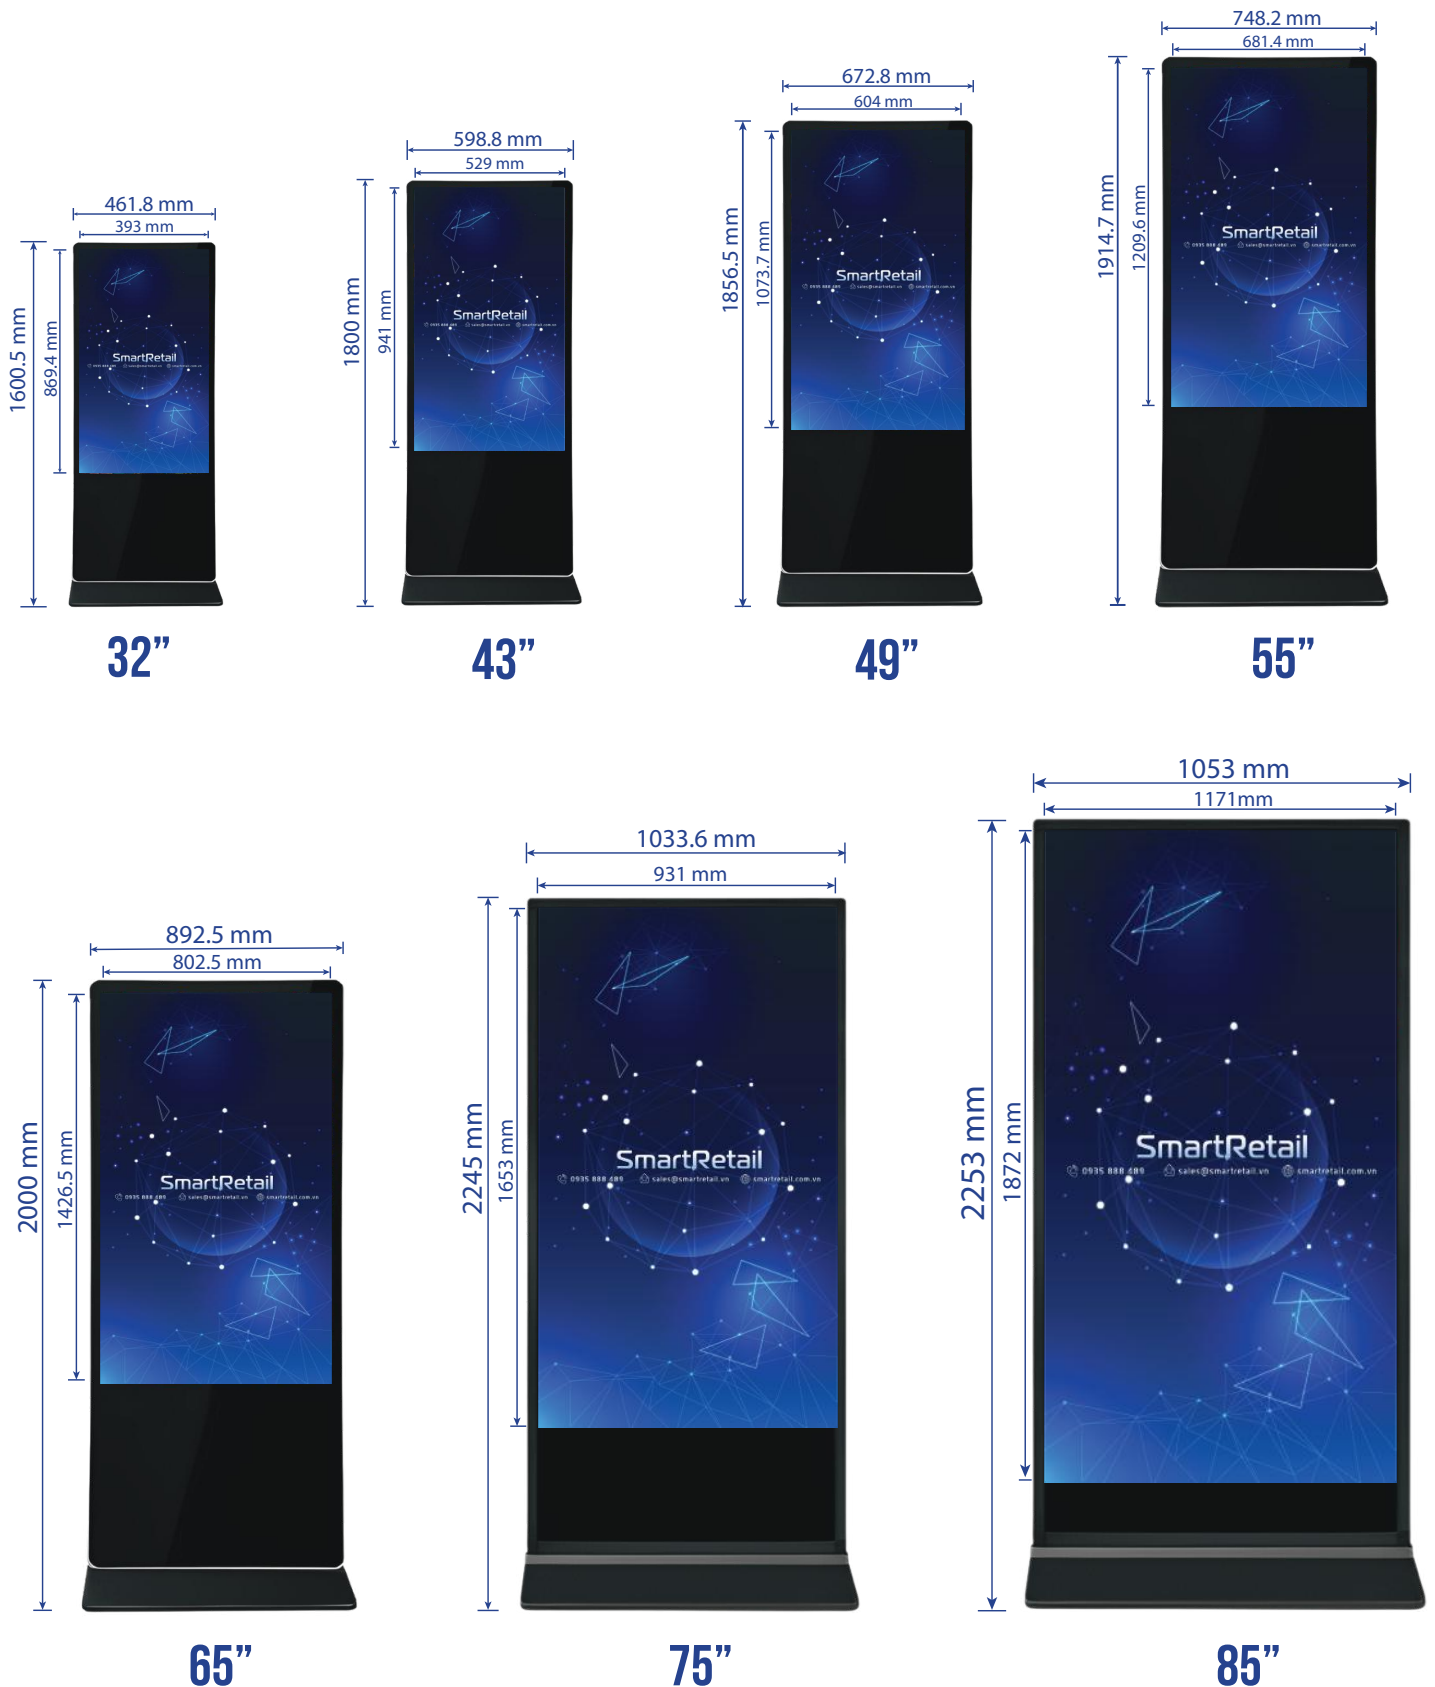

CÁC LOẠI KÍCH THƯỚC CỦA MÀN HÌNH QUẢNG CÁO CHÂN ĐỨNG