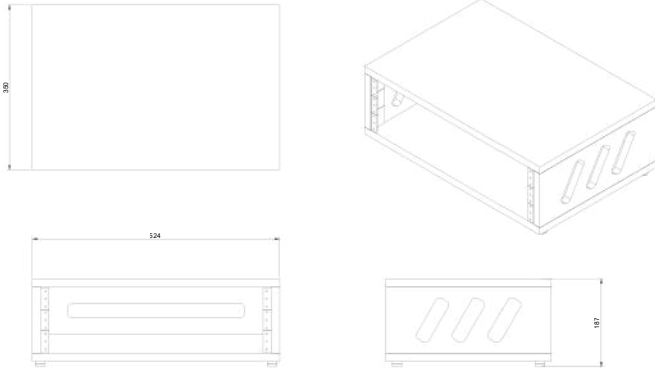

RACK 3U

Compacto esencial.

Funcional para configuraciones básicas o portátiles donde se requiere lo esencial sin sacrificar orden.

Unidad Rack:

1 Módulo de 3U.

Ideal para: principiantes, home studios pequeños, setups móviles o de apoyo.

RACK 3U

TIPOS DE ACABADOS

MEDIDAS	Profundidad	35 cm
	Ancho	52.4 cm
	Altura	18.7 cm