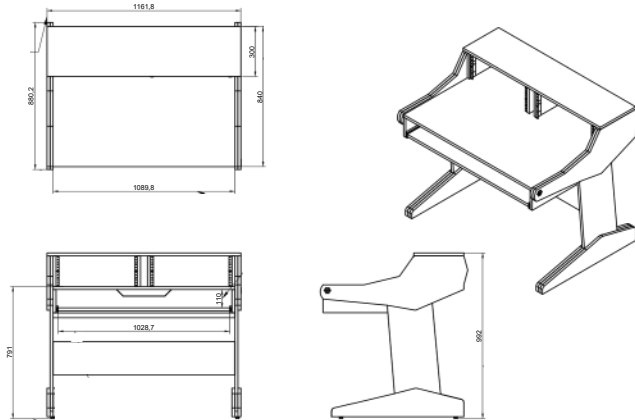

BASIQUE 61

El estándar de alto rendimiento.

Una solución integral para producción profesional, la versión 61 ofrece una configuración compacta optimizada. Diseñado para alojar controladores grandes y setups exigentes.

Unidad Rack:

2 Módulos de 4U cada uno. Total 8U

Ideal para: estudios profesionales, producción intensiva.

BASIQUE 61

TIPOS DE ACABADOS

MEDIDAS

Profundidad	88 cm
Ancho	116.1 cm
Altura	99.2 cm