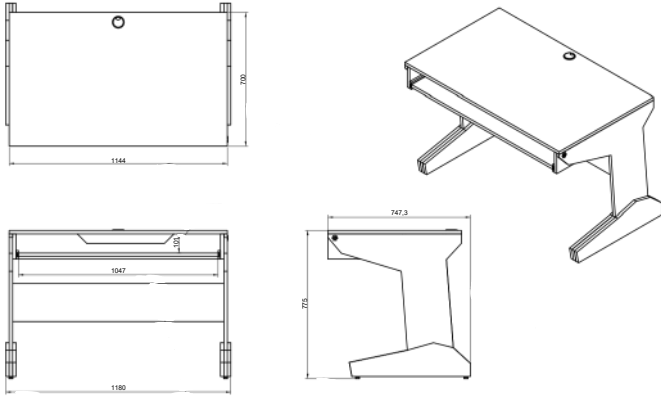

ROOKIE LT

Diseñado para quienes comienzan.

El Rookie LT es una solución accesible y funcional para dar los primeros pasos en un homestudio. Integra una cubierta deslizante optimizada para teclados de 61 teclas.

Su diseño limpio permite trabajar con laptop, interfaz y monitores sin complicaciones, priorizando ergonomía y simplicidad. Es un workstation versátil que también se adapta a tareas creativas más allá de la música.

Ideal para: principiantes, home studios básicos, espacios compactos.

ROOKIE LT

MEDIDAS	Profundidad	74.7 cm
	Ancho	118 cm
	Altura	77.5 cm

TIPOS DE ACABADOS

**BLANCO
Y NEGRO**