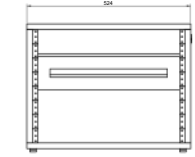

RACK 8U

RACK 8U