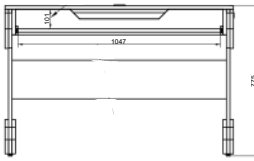

ROOKIE 61

El punto de partida profesional.

Mantiene la esencia accesible del Rookie LT, pero con mayor capacidad. Disponible en versiones para teclados de 61 teclas, permite integrar controladores más grandes sin perder eficiencia.

Es la opción perfecta para quienes buscan evolucionar su setup inicial hacia algo más sólido y preparado para producción.

Ideal para: productores en crecimiento, estudios personales en desarrollo.

TIPOS DE ACABADOS

MEDIDAS	Profundidad	74.7 cm
	Ancho	118.8 cm
	Altura	77.5 cm

ROOKIE