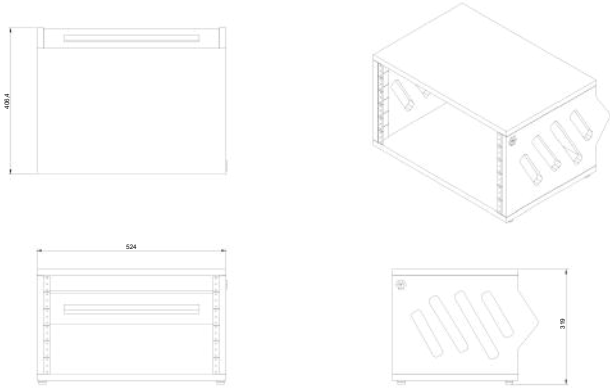

RACK 6U

RACK 6U

Expansión inicial.

Mayor margen para integrar equipo adicional. Ideal para usuarios que comienzan a expandir su cadena de procesamiento.

Unidad Rack:

1 Módulo de 6U.

Ideal para: productores en desarrollo, músicos con hardware externo, setups híbridos básicos.

TIPOS DE ACABADOS

MEDIDAS	Profundidad	40.64 cm
	Ancho	52.4 cm
	Altura	31.9 cm