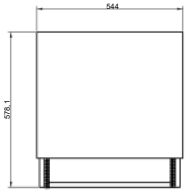

RACK 15U

Máxima expansión y control.

Diseñado para setups exigentes donde la integración de múltiples dispositivos es clave para el flujo de trabajo.

Unidad Rack:

1 Módulo de 15U.

Ideal para: estudios de alto nivel, racks centrales, instalaciones fijas con gran cantidad de hardware.

RACK 15 U