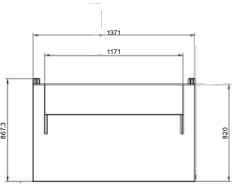

# MULTIPROJECT

MULTI-PROJECT

<b>MEDIDAS</b>	Profundidad	86.7 cm
	Ancho	137 cm
	Altura	88.4 cm