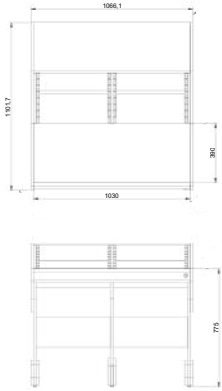

MASTER DOBLE

Capacidad expandida.

Una evolución del Master que incrementa el espacio y número de racks, permitiendo integrar más equipo externo sin perder ergonomía. Diseñado para setups más complejos de procesamiento.

Unidad Rack:

2 Módulos de 8U cada uno. Total 16U

Ideal para: mastering avanzado, setups híbridos.

TIPOS DE ACABADOS

MEDIDAS	Profundidad	110.17 cm
	Ancho	106.61 cm
	Altura	93.71 cm