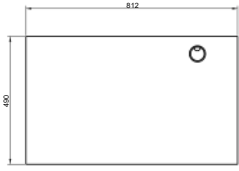

RACK 12U

RACK 12U CON ENTREPAÑO Y DESLIZABLE