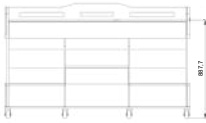

DJ BOOTH

Diseño para performance.

Una cabina optimizada para DJs, con espacio para: mixer, CDJs, almacenamiento adicional y posibilidad de integrar racks. Su diseño flexible, con ruedas para fácil movilidad, permite adaptar el setup a diferentes configuraciones y necesidades tanto en vivo como en estudio.

Ideal para: DJs profesionales, cabinas personalizadas.

DJ BOOTH