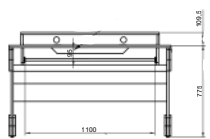

# MULTIPROJECT

MULTI-PROJECT

<b>MEDIDAS</b>	Profundidad	86.7 cm
	Ancho	137 cm
	Altura	88.4 cm