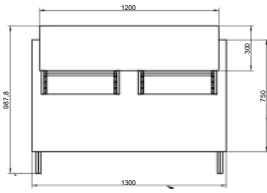

HOME STUDIO

HOME STUDIO