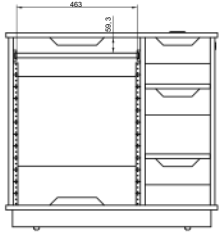

RACK 12U

RACK 12U CON ENTREPAÑO Y DESLIZABLE