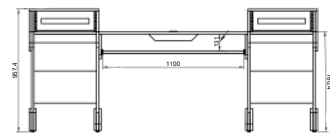

PROSTUDIO

PROSTUDIO

MEDIDAS	Profundidad	90 cm
	Ancho	224.6 cm
	Altura	95.74 cm

Máxima funcionalidad.

Uno de los modelos más completos de la línea. Diseñado para setups exigentes que requieren doble flujo de trabajo o múltiples configuraciones simultáneas.

Combina capacidad, ergonomía y diseño en una sola pieza.

Unidad Rack:

2 Módulos de 6U cada uno. Total 12U

Ideal para: productores avanzados, estudios compartidos.

TIPOS DE ACABADOS