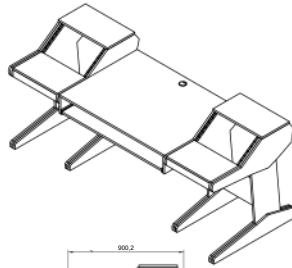

PROSTUDIO

PROSTUDIO

MEDIDAS	Profundidad	90 cm
	Ancho	224.6 cm
	Altura	95.74 cm

Máxima funcionalidad.

Uno de los modelos más completos de la línea. Diseñado para setups exigentes que requieren doble flujo de trabajo o múltiples configuraciones simultáneas.

Combina capacidad, ergonomía y diseño en una sola pieza.

Unidad Rack:

2 Módulos de 6U cada uno. Total 12U

Ideal para: productores avanzados, estudios compartidos.

TIPOS DE ACABADOS