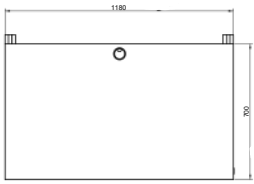

ROOKIE 61

El punto de partida profesional.

Mantiene la esencia accesible del Rookie LT, pero con mayor capacidad. Disponible en versiones para teclados de 61 teclas, permite integrar controladores más grandes sin perder eficiencia.

Es la opción perfecta para quienes buscan evolucionar su setup inicial hacia algo más sólido y preparado para producción.

Ideal para: productores en crecimiento, estudios personales en desarrollo.

TIPOS DE ACABADOS

MEDIDAS	Profundidad	74.7 cm
	Ancho	118.8 cm
	Altura	77.5 cm

ROOKIE