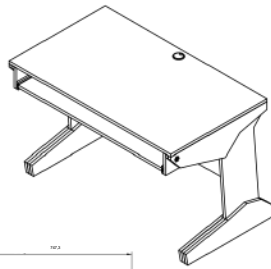

ROOKIE 61

El punto de partida profesional.

Mantiene la esencia accesible del Rookie LT, pero con mayor capacidad. Disponible en versiones para teclados de 61 teclas, permite integrar controladores más grandes sin perder eficiencia.

Es la opción perfecta para quienes buscan evolucionar su setup inicial hacia algo más sólido y preparado para producción.

Ideal para: productores en crecimiento, estudios personales en desarrollo.

TIPOS DE ACABADOS

MEDIDAS	Profundidad	74.7 cm
	Ancho	118.8 cm
	Altura	77.5 cm

ROOKIE