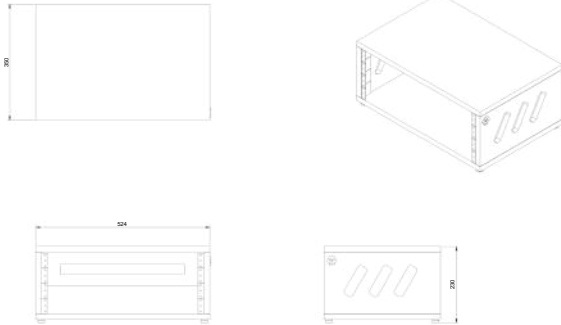

RACK 4U

RACK 4U

Equilibrio inteligente.

Un balance entre tamaño y capacidad. Perfecto para setups pequeños que necesitan un poco más de flexibilidad para crecer.

Unidad Rack:

1 Módulo de 4U.

Ideal para: usuarios en crecimiento, creadores de contenido, estudios personales.

TIPOS DE ACABADOS

MEDIDAS	Profundidad	35 cm
	Ancho	52.4 cm
	Altura	23 cm