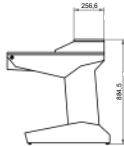

MULTIPROJECT

MULTI-PROJECT