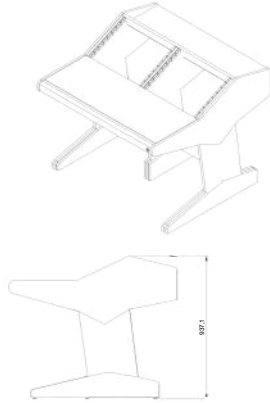

MASTER DOBLE

Capacidad expandida.

Una evolución del Master que incrementa el espacio y número de racks, permitiendo integrar más equipo externo sin perder ergonomía. Diseñado para setups más complejos de procesamiento.

Unidad Rack:

2 Módulos de 8U cada uno. Total 16U

Ideal para: mastering avanzado, setups híbridos.

TIPOS DE ACABADOS

MEDIDAS	Profundidad	110.17 cm
	Ancho	106.61 cm
	Altura	93.71 cm