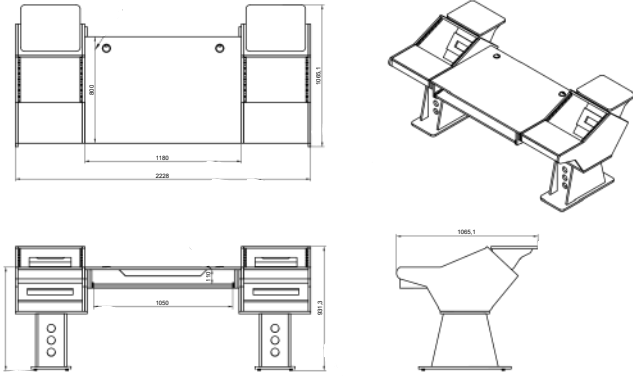

LIVE WORK

Máxima funcionalidad, con presencia refinada.

Sus proporciones cuidadas elevan el espacio de trabajo, integrándose en entornos profesionales y creativos de alto nivel. Combina capacidad, ergonomía y un diseño más pulido en una sola pieza.

Unidad Rack:

2 Módulos de 8U cada uno. Total 16U

Ideal para: productores avanzados, estudios compartidos, espacios que buscan rendimiento con identidad visual.

LIVE WORK