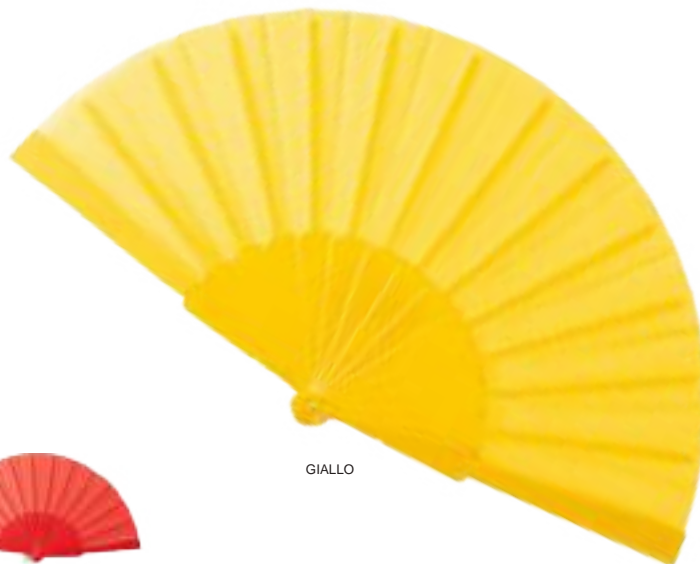

HOLA

BEST
PRICE

Ventaglio con manico e telaio
in plastica.

plastica, poliestere
 cm 23x2x2,5 chiuso
 *12/colore
 tampografia
Euro **1,488** neutro

ROSSO

GIALLO