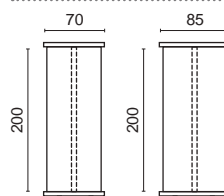

ROLL-UP

I roll-up sono elementi indispensabili della comunicazione visiva, soprattutto indoor. La grafica viene stampata con qualità fotografica su teli di PVC dalla grande visibilità, durata e resistenza all'usura. La base in alluminio contiene il sistema autoavvolgente della grafica ed è dotata di piedi stabilizzatori direzionabili. Il palo di sostegno si fissa alla base mediante un sistema di inserimento rapido, che garantisce stabilità. Il prodotto è fornito con borsa per il trasporto.

CONTENUTO DELLA CONFEZIONE

- ✓ **STRUTTURA BASE AUTOAVVOLGENTE**
- ✓ **PALO RIPIEGABILE**
- ✓ **BARRA SUPERIORE CON MECCANISMO A CLIP**
- ✓ **BORSA IN TESSUTO CON MANIGLIE**

MISURE

DA PEZZI
2

DA GIORNI
10