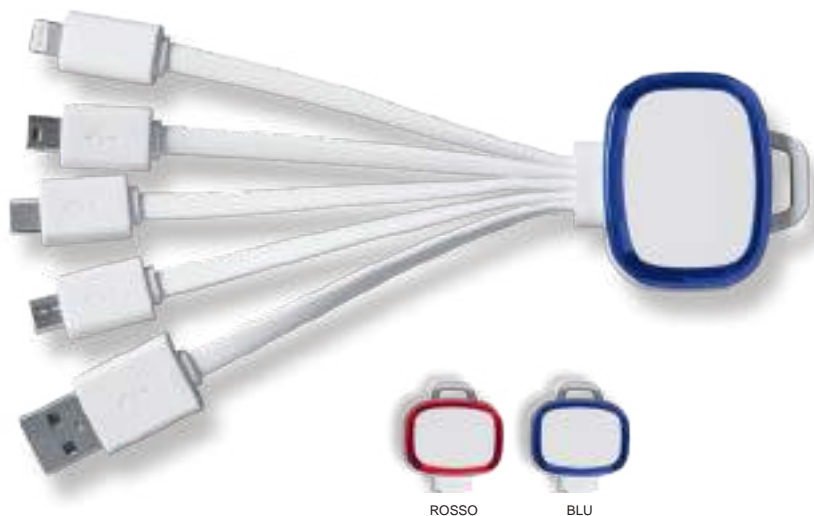

A17279

DALETH

Adattatore multiplo con accessorio USB, micro USB, mini USB, Type C e lightning. Led colorato che indica la connessione. Anello portachiavi.

plastica
cm 4x3,1x1,5
tampografia
Euro **7,137** neutro