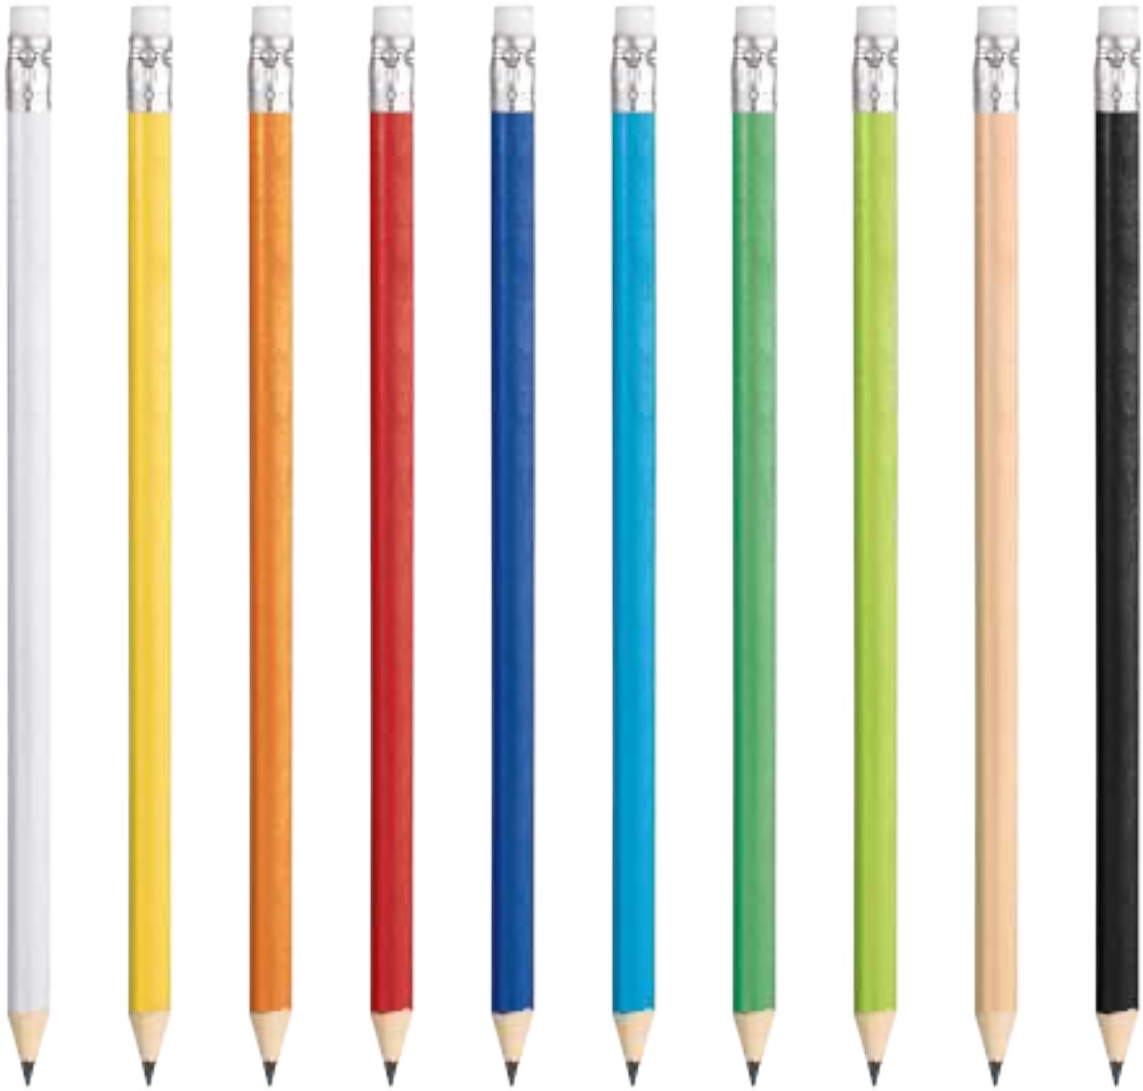

legno

*200/colore

tampografia

Euro

0,102 neutro

- ✓ Fusto colorato
- ✓ Mina HB con punta temperata

BIANCO

GIALLO