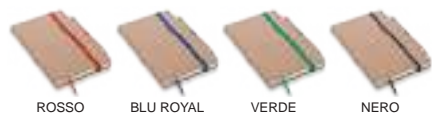

ROSSO BLU ROYAL VERDE NERO

L20038 NOTYGRAF

Quaderno con copertina in kraft paper. Elastico di chiusura e segnapagina in contrasto. Pagine bianche a righe. Matita inclusa.

carta, legno
cm 9x14
serigrafia, UV
2,390 neutro