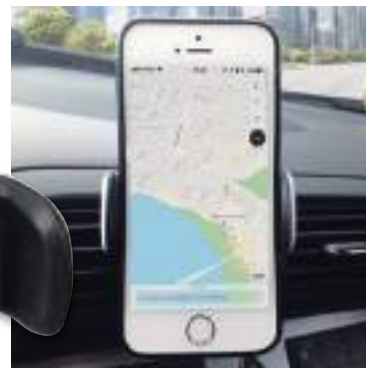

BIANCO

NERO

G18095
THETA

Supporto universale per smartphone fissabile alla griglia di aerazione dell'automobile.

plastica
scatola semplice
cm 6,3x3x7
tampografia
Euro **3,286** neutro