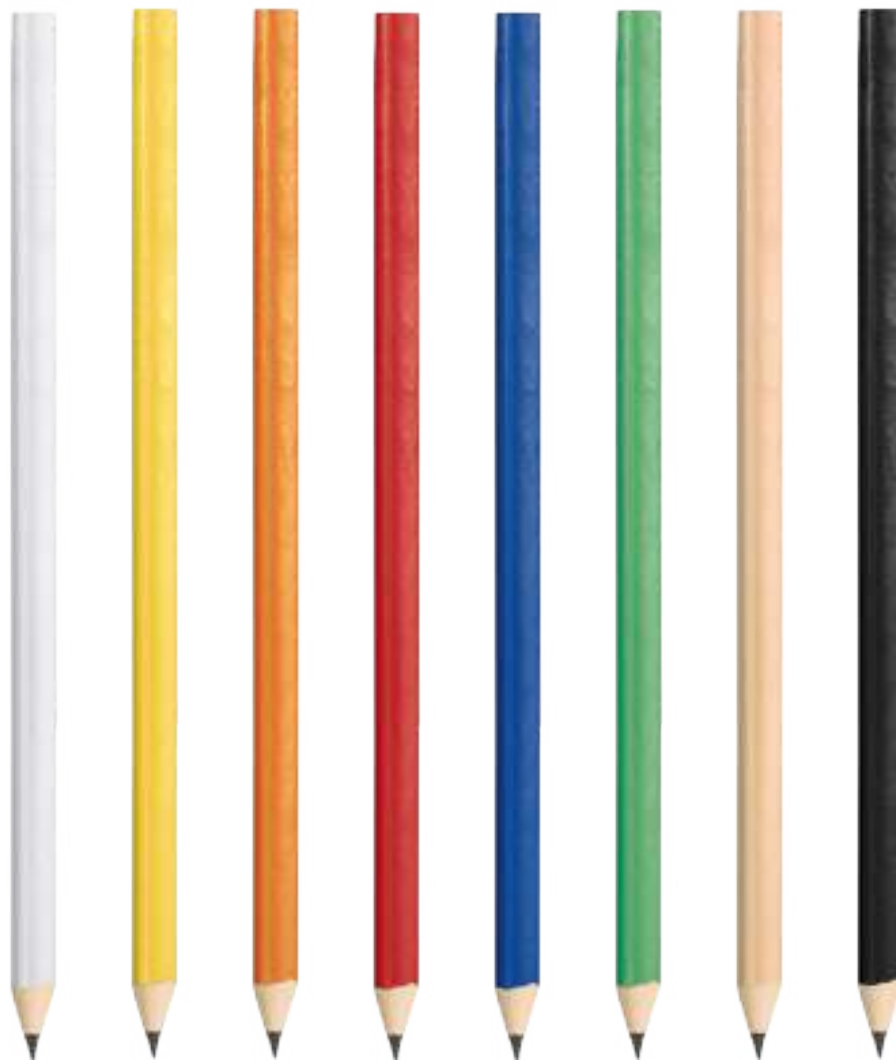

BEST
PRICE

BIANCO

GIALLO

ARANCIO

ROSSO

BLU

VERDE

NATURAL

NERO

promozioni

E19208

FANNY EASY

legno

*200/colore

tampografia

Euro

0,102 neutro

- ✓ Fusto colorato
- ✓ Mina HB con punta temperata