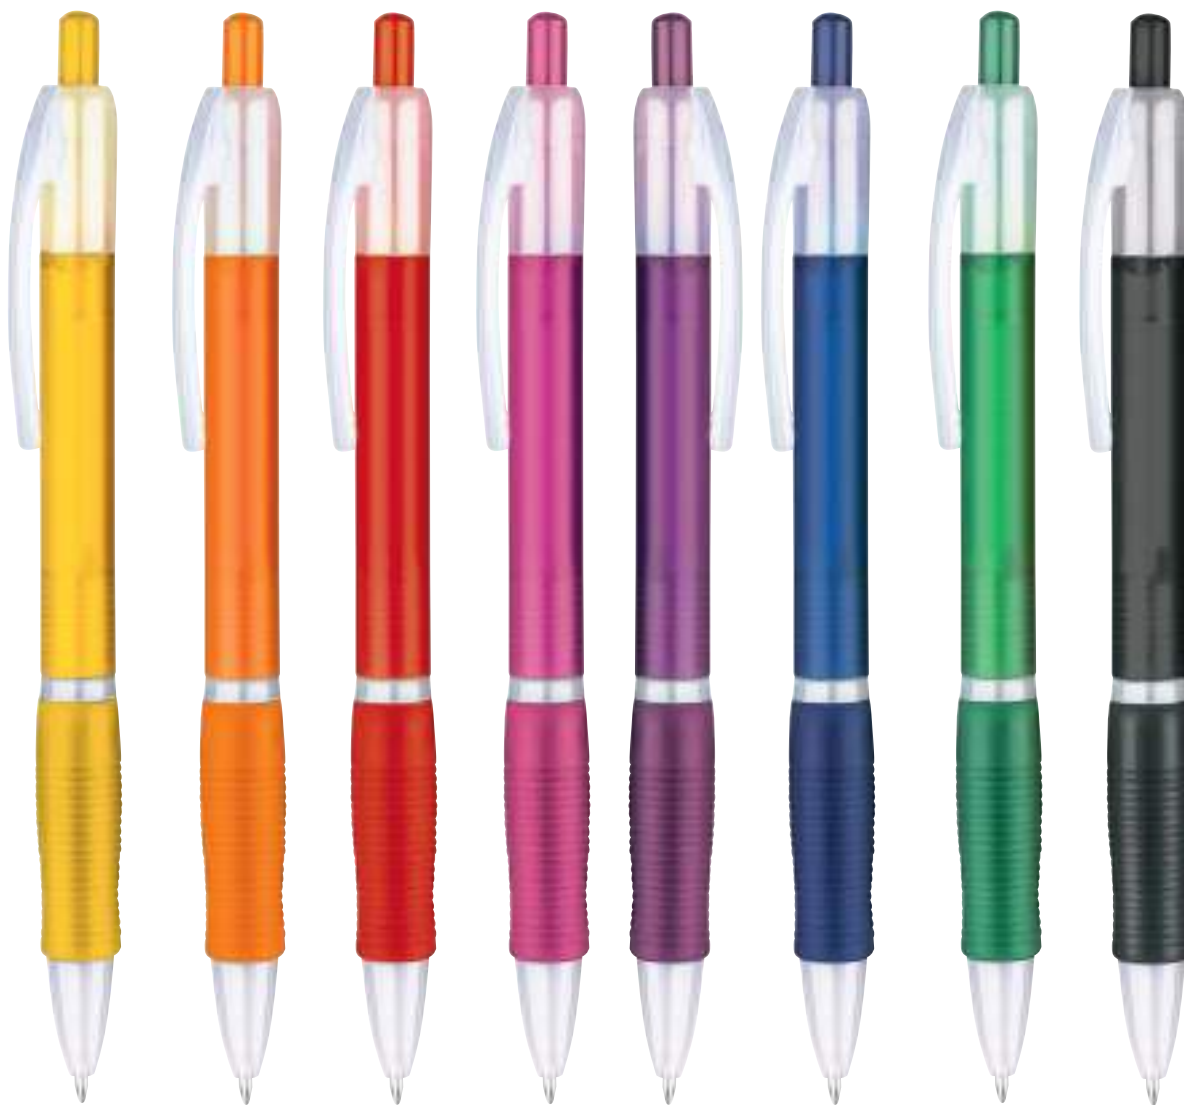

GIALLO

ARANCIO

ROSSO

FUXIA

VIOLA

BLU

VERDE

NERO

E10867
AVIVA

plastica
*50/colore
tampografia
Euro **0,176** neutro

- ✓ Meccanica a pulsante
- ✓ Particolari traslucidi
- ✓ Grip gommato
- ✓ Refill nero

**BEST
PRICE**

**BEST
SELLER**

- *fusto frost*
- *grip in gomma per una impugnatura comoda*