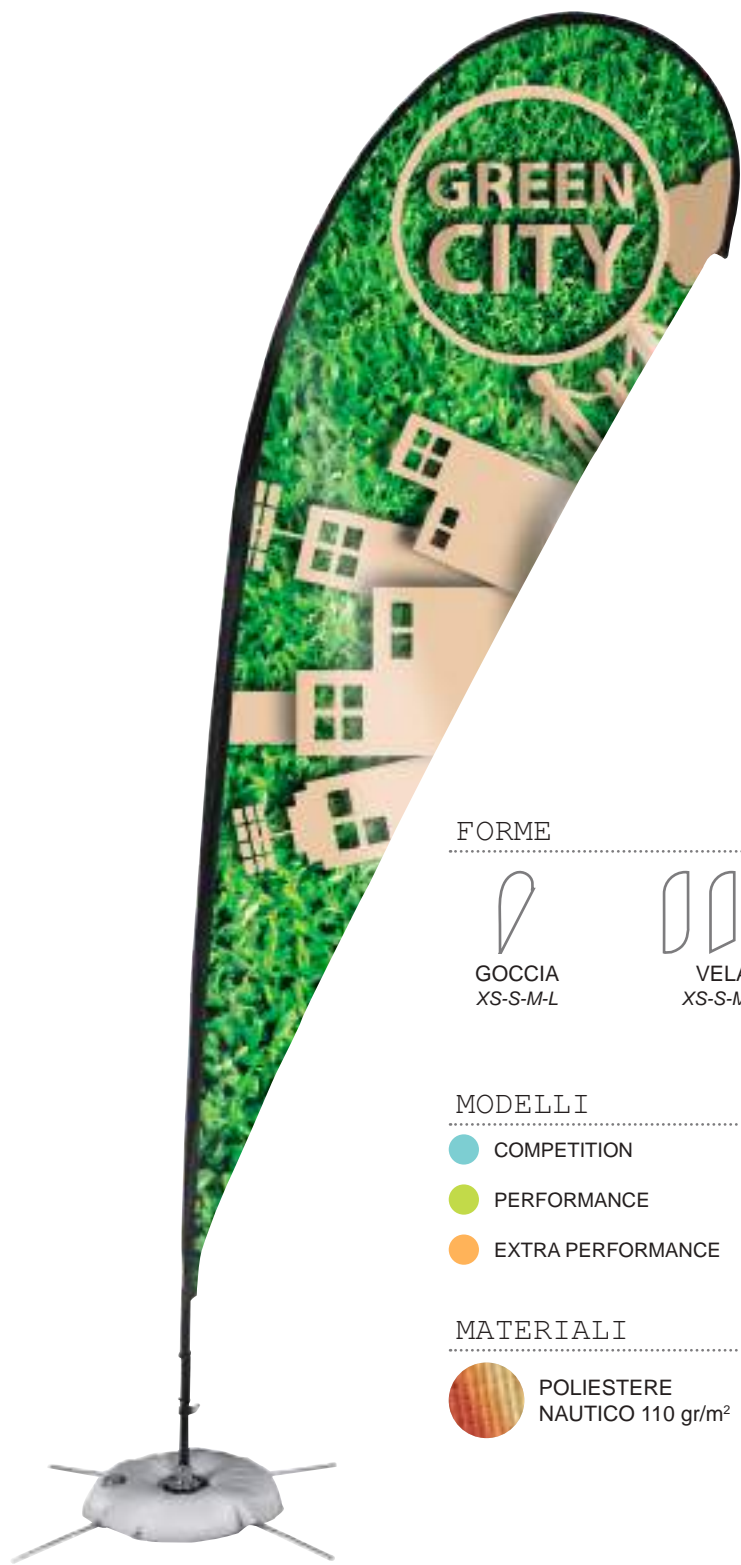

BANDIERE MONOFACCIALI

Realizzate in Poliestere Nautico 110 gr/m² che permette di ottenere una perfetta risoluzione sul lato frontale e una elevatissima visibilità in trasparenza sul retro. Le bandiere monofacciali sono adatte a esposizioni outdoor o indoor. Possono essere realizzate in quattro possibili misure (XS-S-M-L) e in diverse forme. Ogni bandiera può essere integrata con un picchetto per il montaggio su terreni morbidi, come neve, terra o sabbia.

FORME

MODELLI

- COMPETITION
- PERFORMANCE
- EXTRA PERFORMANCE

MATERIALI

- POLIESTERE NAUTICO 110 gr/m²

CARATTERISTICHE

MANICA STAMPATA	●
MANICA APPLICATA	● ●
DOPPIA CUCITURA	● ● ●
VETTA RINFORZATA	● ● ●
ANELLO IN PLASTICA	●
ANELLI IN METALLO	● ●
STAMPA DIRETTA	● ●
STAMPA CALANDRATA	●

DA PEZZI
2

DA GIORNI
10