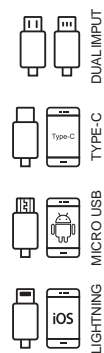

 plastica
 cm 4,5x4x1,7
 tampografia
Euro **5,165** neutro

LIME

BLU

NERO

- * cavetto con funzione di ricarica e trasmissione dati
- * uscita universale adatta a micro USB e lightning

E19884 LINK

Penna a sfera con cavetto USB per trasferimento dati e ricarica. Fusto con meccanica a rotazione e finitura soft touch, particolari bianchi e inchiostro nero ultrascorrevole. Cavetto con ingresso USB e uscita 2 in 1 micro-lightning.