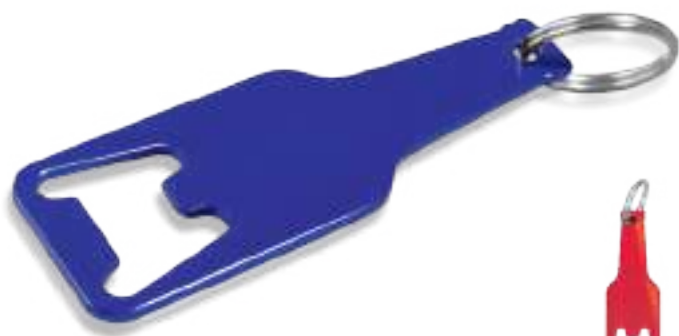

ROSSO

G19070 ROJAN

Apribottiglie con portachiavi.

alluminio
cm 3x9x0,2
*100/colore
laser
Euro **1,017** neutro