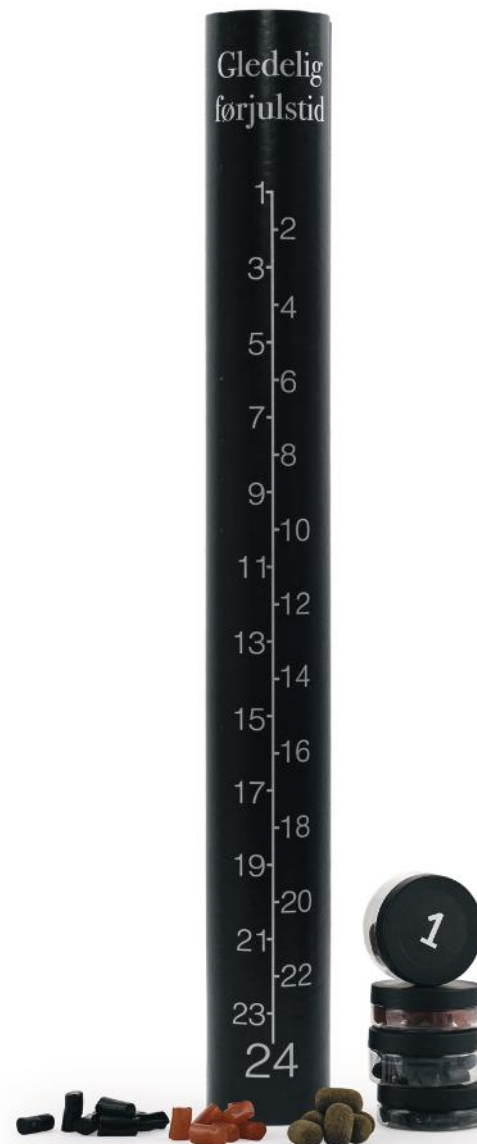

9715-0013 - Lakrids

Julekalenderrør med 24 dåser
forskelligt lakridsfyld, 700 g.