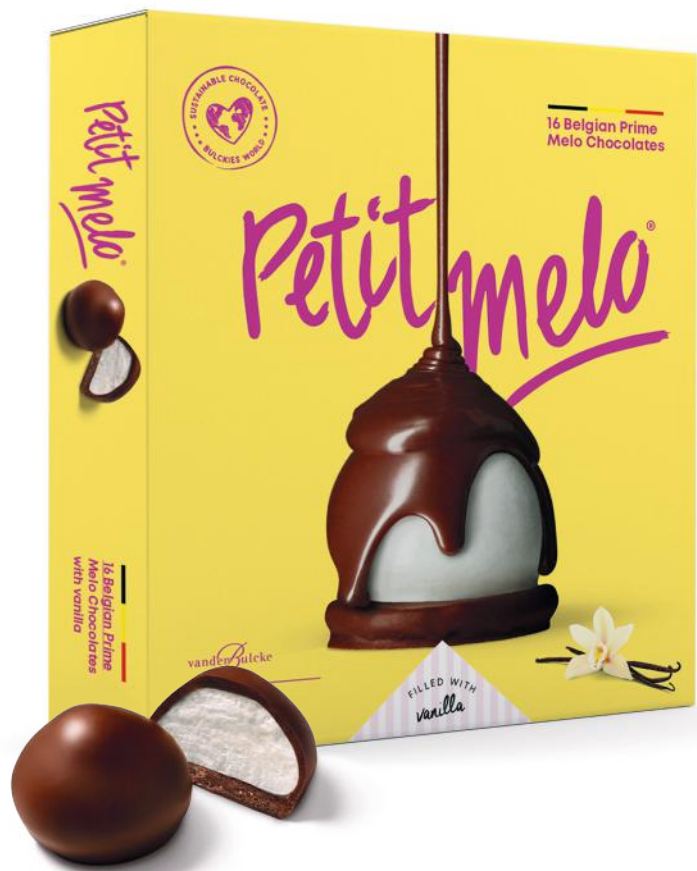

Mars Miniature Mix, 2900 g.

83101-9

Mixede Chokoladekugler, 1000 g.

83151-9

Mixede Chokoladekugler, 1750 g.

83171-9

Mixede Chokoladekugler, 2900 g.

83101-10

Toms Festival Mix, 1000 g.

83151-10

Toms Festival Mix, 1750 g.

83171-10

Toms Festival Mix, 2900 g.

6300-5002

Petit Melo - 16 stk. Miniflodeboller, lys, 155 g.

6300-5005

Petit Melo - 16 stk. Miniflodeboller, karamel, 155 g.

9725-2201 - Christmas Edition

Black Lakrids - Christmas Edition Mix
(sød, jordbær og karamel), 90 g.

**9725-2203 - Christmas Edition**

Black Lakrids - Christmas Edition Mix
(sød, jordbær og karamel), 270 g.