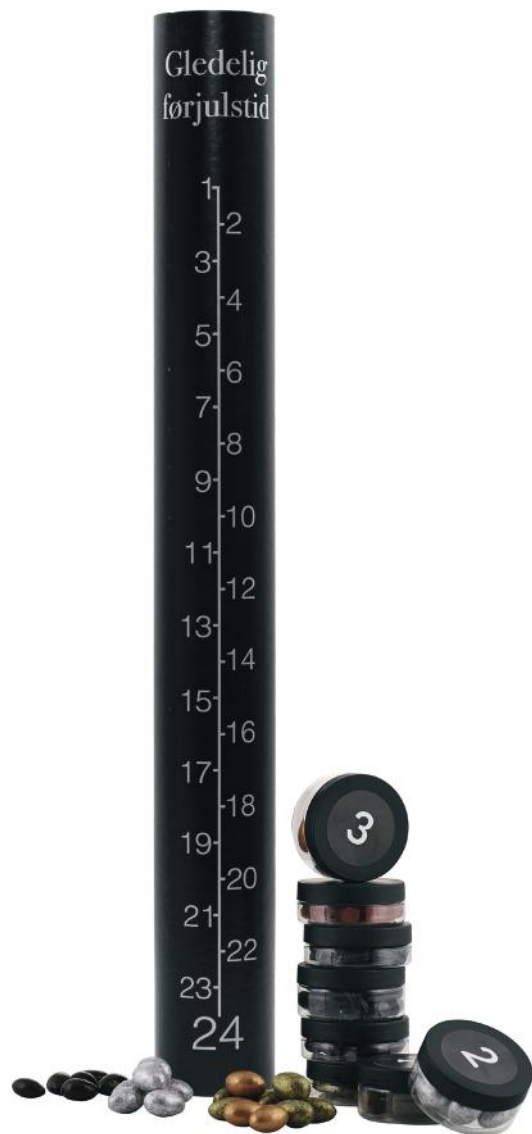

Guld rund hatteæske m/vindue
Julemix (chokolade, Karameller &
fransk nougat), 1000 g.

9730-2406 - Chokoladekugler

Guld rund hatteæske m/vindue
Chokoladekugler, 1000 g.

9715-0005

Julekalender m/
24 stk. Luksuschokolade, 240 g.