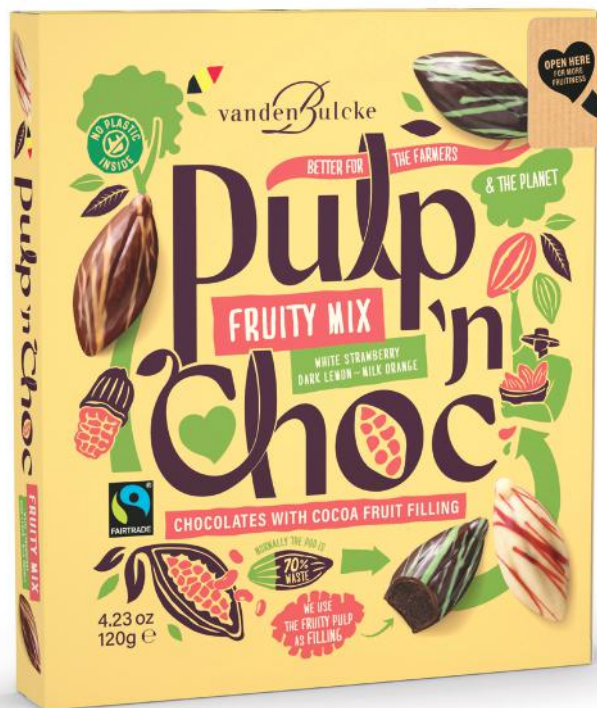

3630-2414 - 6-Kantet Familieæske

9 stk. Luksuschokolade, 3 stk. Chokoladestænger,
Mandler m/chokolade, Hasselnødder m/chokolade
og lakridskugler m/chokolade, 425 g.

3630-3001 - Creme stjerneæske

36 stk. Luksuschokolade, 400 g.