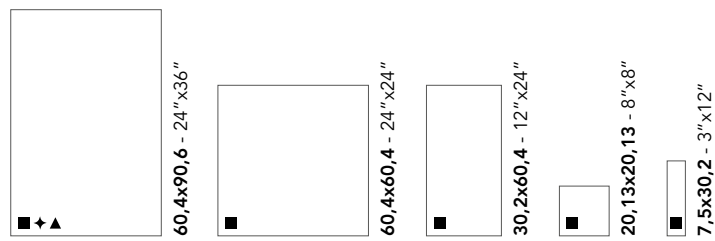

Naturale/Rettificato
Matte/Rectified
Matt/Rektifiziert
Matt/Rectifié

Lucidato/Rettificato
Half Polished/Rectified
Halbpoliert/Rektifiziert
Semi-Poli/Rectifié

Esterno/Rettificato
Outdoor/Rectified
Aussenbereich/Rektifiziert
Exterieur/Rectifié

MANOIR

GRES PORCELLANATO BODY-COLOR

Formato Size Format Format	Articolo Item Artikel Article	Naturale/Rettificato Matte/Rectified Matt/Rektifiziert Matt/Rectifié	Lucidato/Rettificato Half Polished/Rectified Halbpoliert/Rektifiziert Semi-Poli/Rectifié	Esterno/Rettificato Outdoor/Rectified Aussenbereich/Rektifiziert Exterieur/Rectifié	Scatole			Pallet			Spessore Thickness Stärke Epaisseur
					PZ/SC Pcs/Box Stck/Ktn Pcs/Boîte	MQ/SC Sqm/Box Qm/Ktn M²/Boîte	KG/SC Kg/Box Kg/Ktn Kg/Boîte	COLLI Boxes Kartons Boîtes	MQ Sqm Qm M²	KG Kg Kg Kg	
60,4x90,6 - 24"x36"	Beige Ango Gris Brion Noir Hainaut	MO692R MO693R MO697R	MO692LR MO693LR MO697LR	MO692ER MO693ER MO697ER	3	1,641	33,5	32	52,512	1082	10 mm
60,4x60,4 - 24"x24"	Beige Ango Gris Brion Noir Hainaut	MO602R MO603R MO607R			4	1,46	31,5	30	43,8	955	10 mm
30,2x60,4 - 12"x24"	Beige Ango Gris Brion Noir Hainaut	MO362R MO363R MO367R			6	1,092	24	40	43,68	970	10 mm
20,13x20,13 - 8"x8"	Beige Ango Gris Brion Noir Hainaut	MO202R MO203R MO207R			28	1,1346	22,5	68	77,15	1540	9 mm
7,5x30,2 - 3"x12"	Beige Ango Gris Brion Noir Hainaut	MO732R MO733R MO737R			30	0,678	13,5	68	46,104	928	9 mm
7,5x60,4 - 3"x24" Battiscopa - Bullnose Sockel - Plinthe	Beige Ango Gris Brion Noir Hainaut	MOB602R MOB603R MOB607R	MOB602L MOB603L MOB607L		22	MI. 13,288	22				

EN 14411:2012 ANNEX G GROUP BIa GL

GRES PORCELLANATO BODY-COLOR

PAVIMENTO Floor coverings Bodenbeläge Sol	RIVESTIMENTO Wall coverings Wandbeläge Faïence	RESIDENZIALE Residential areas Wohngebiete Zones résidentielles	TRAFFICO LEGGERO Light traffic areas Geringe Begehungsfrequenz Zones à trafic léger	Esterno ESTERNO Outdoor areas Außenbereiche Espaces extérieurs	Esterno ZONE LIMITROFE A PISCINA Swimming pool areas Schwimmbadbereich Abords de piscines

Piastrelle con media variazione di tono e disegno
Tiles with moderate shade and aspect variation
Fliesen mit gemäßig unterschiedlichen Tonalitäten und Muster
Carreaux avec faible différence de nuance et structure