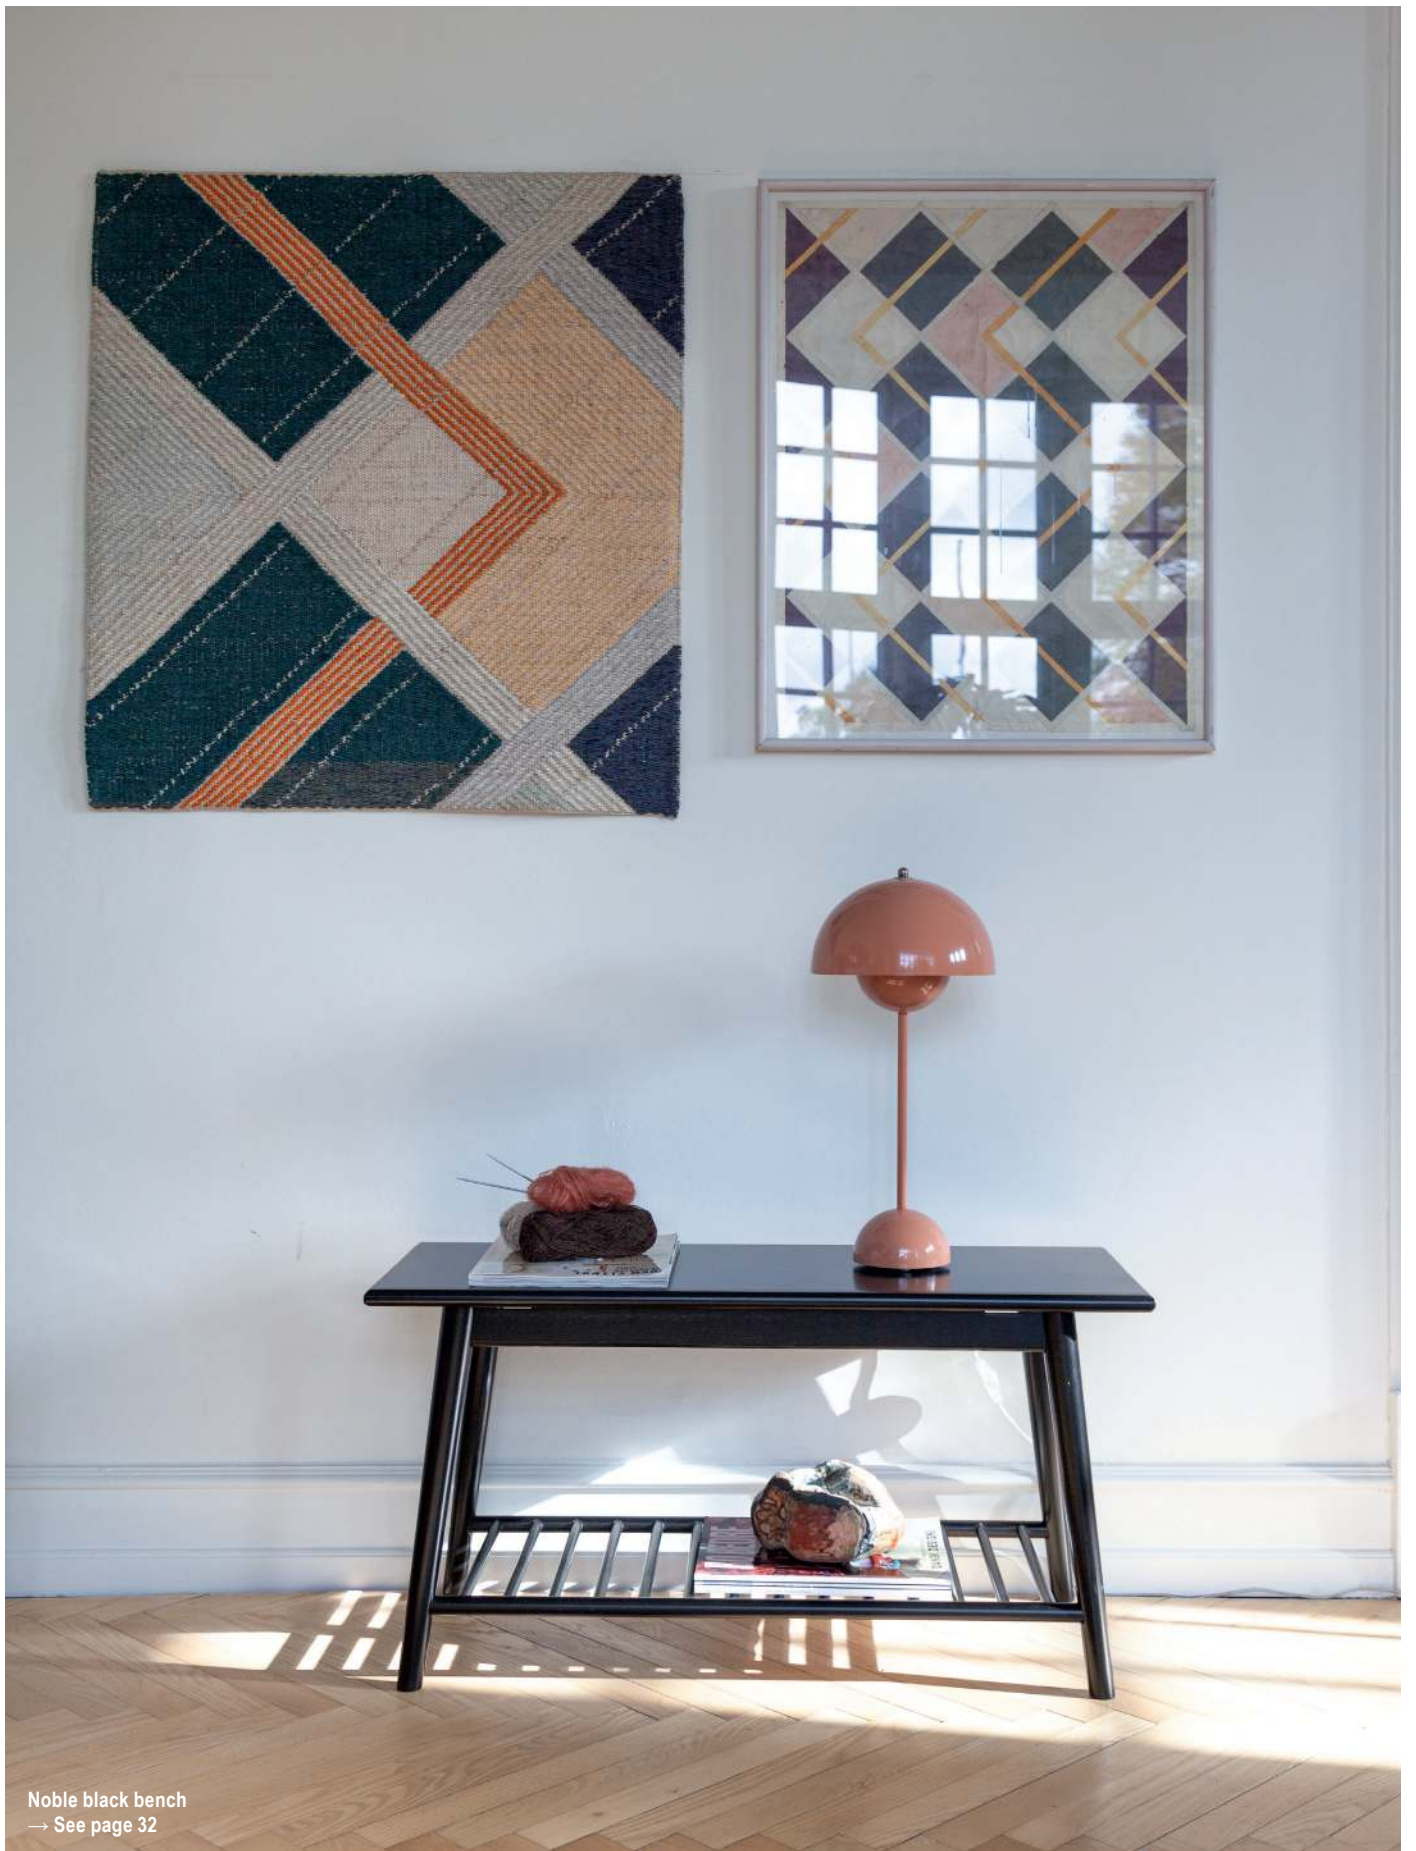

**Noble**

**Hall table**  
Carbonized vertical bamboo  
W90 x D35 x H80 cm  
Item no. 2165002

**Noble**

**Stepladder**  
Carbonized vertical bamboo  
W40,5 x D37,5 x H53,5 cm  
Item no. 5169002

Noble black bench  
→ See page 32