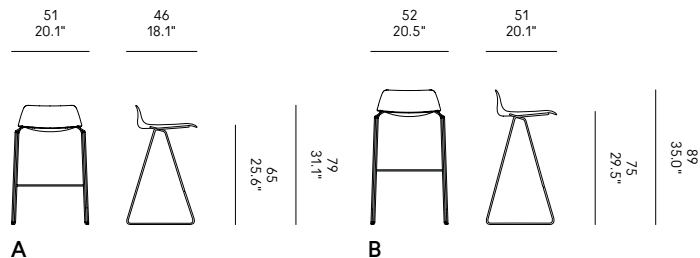

SIGN UP FOR QUICK SHIP 

WOOD FINISHES 

METAL COLORS 

CAD MODELS 

ASSEMBLY AND WARRANTY 

Back Office Mercato Italia ordini@horm.it 0434 1979 102

Back Office Export Markets orders@horm.it +39 0434 1979 101

Sgabello impilabile max 4

IT – Struttura in metallo verniciato nero e seduta in faggio moca.

Stackable stool max. 4

EN – Structure in black painted metal and seat in mocha beech.

Tabourete empilable maximum 4

FR – Structure en métal peint noir et siège en hêtre moka.

Stapelbarer Barhocker max. 4

DE – Schwarz lackierte Metallstruktur und Sitz aus Buche Mokka.

Taburete apilable máximo de 4

ES – Estructura en metal pintado de negro y asiento en haya moca.

A	PRESSIOUS H65	1 Sgabello / 1 Stool 1 Tabouret / 1 Barhocker 1 Taburete	CM1153-DY90
		2 Sgabelli / 2 Stools 2 Tabourets / 2 Barhocker 2 Taburetes	CM1153-DY90-2PZ
B	PRESSIOUS H75	1 Sgabello / 1 Stool 1 Tabouret / 1 Barhocker 1 Taburete	CM1154-DY9T
		2 Sgabelli / 2 Stools 2 Tabourets / 2 Barhocker 2 Taburetes	CM1154-DY9T-2PZ